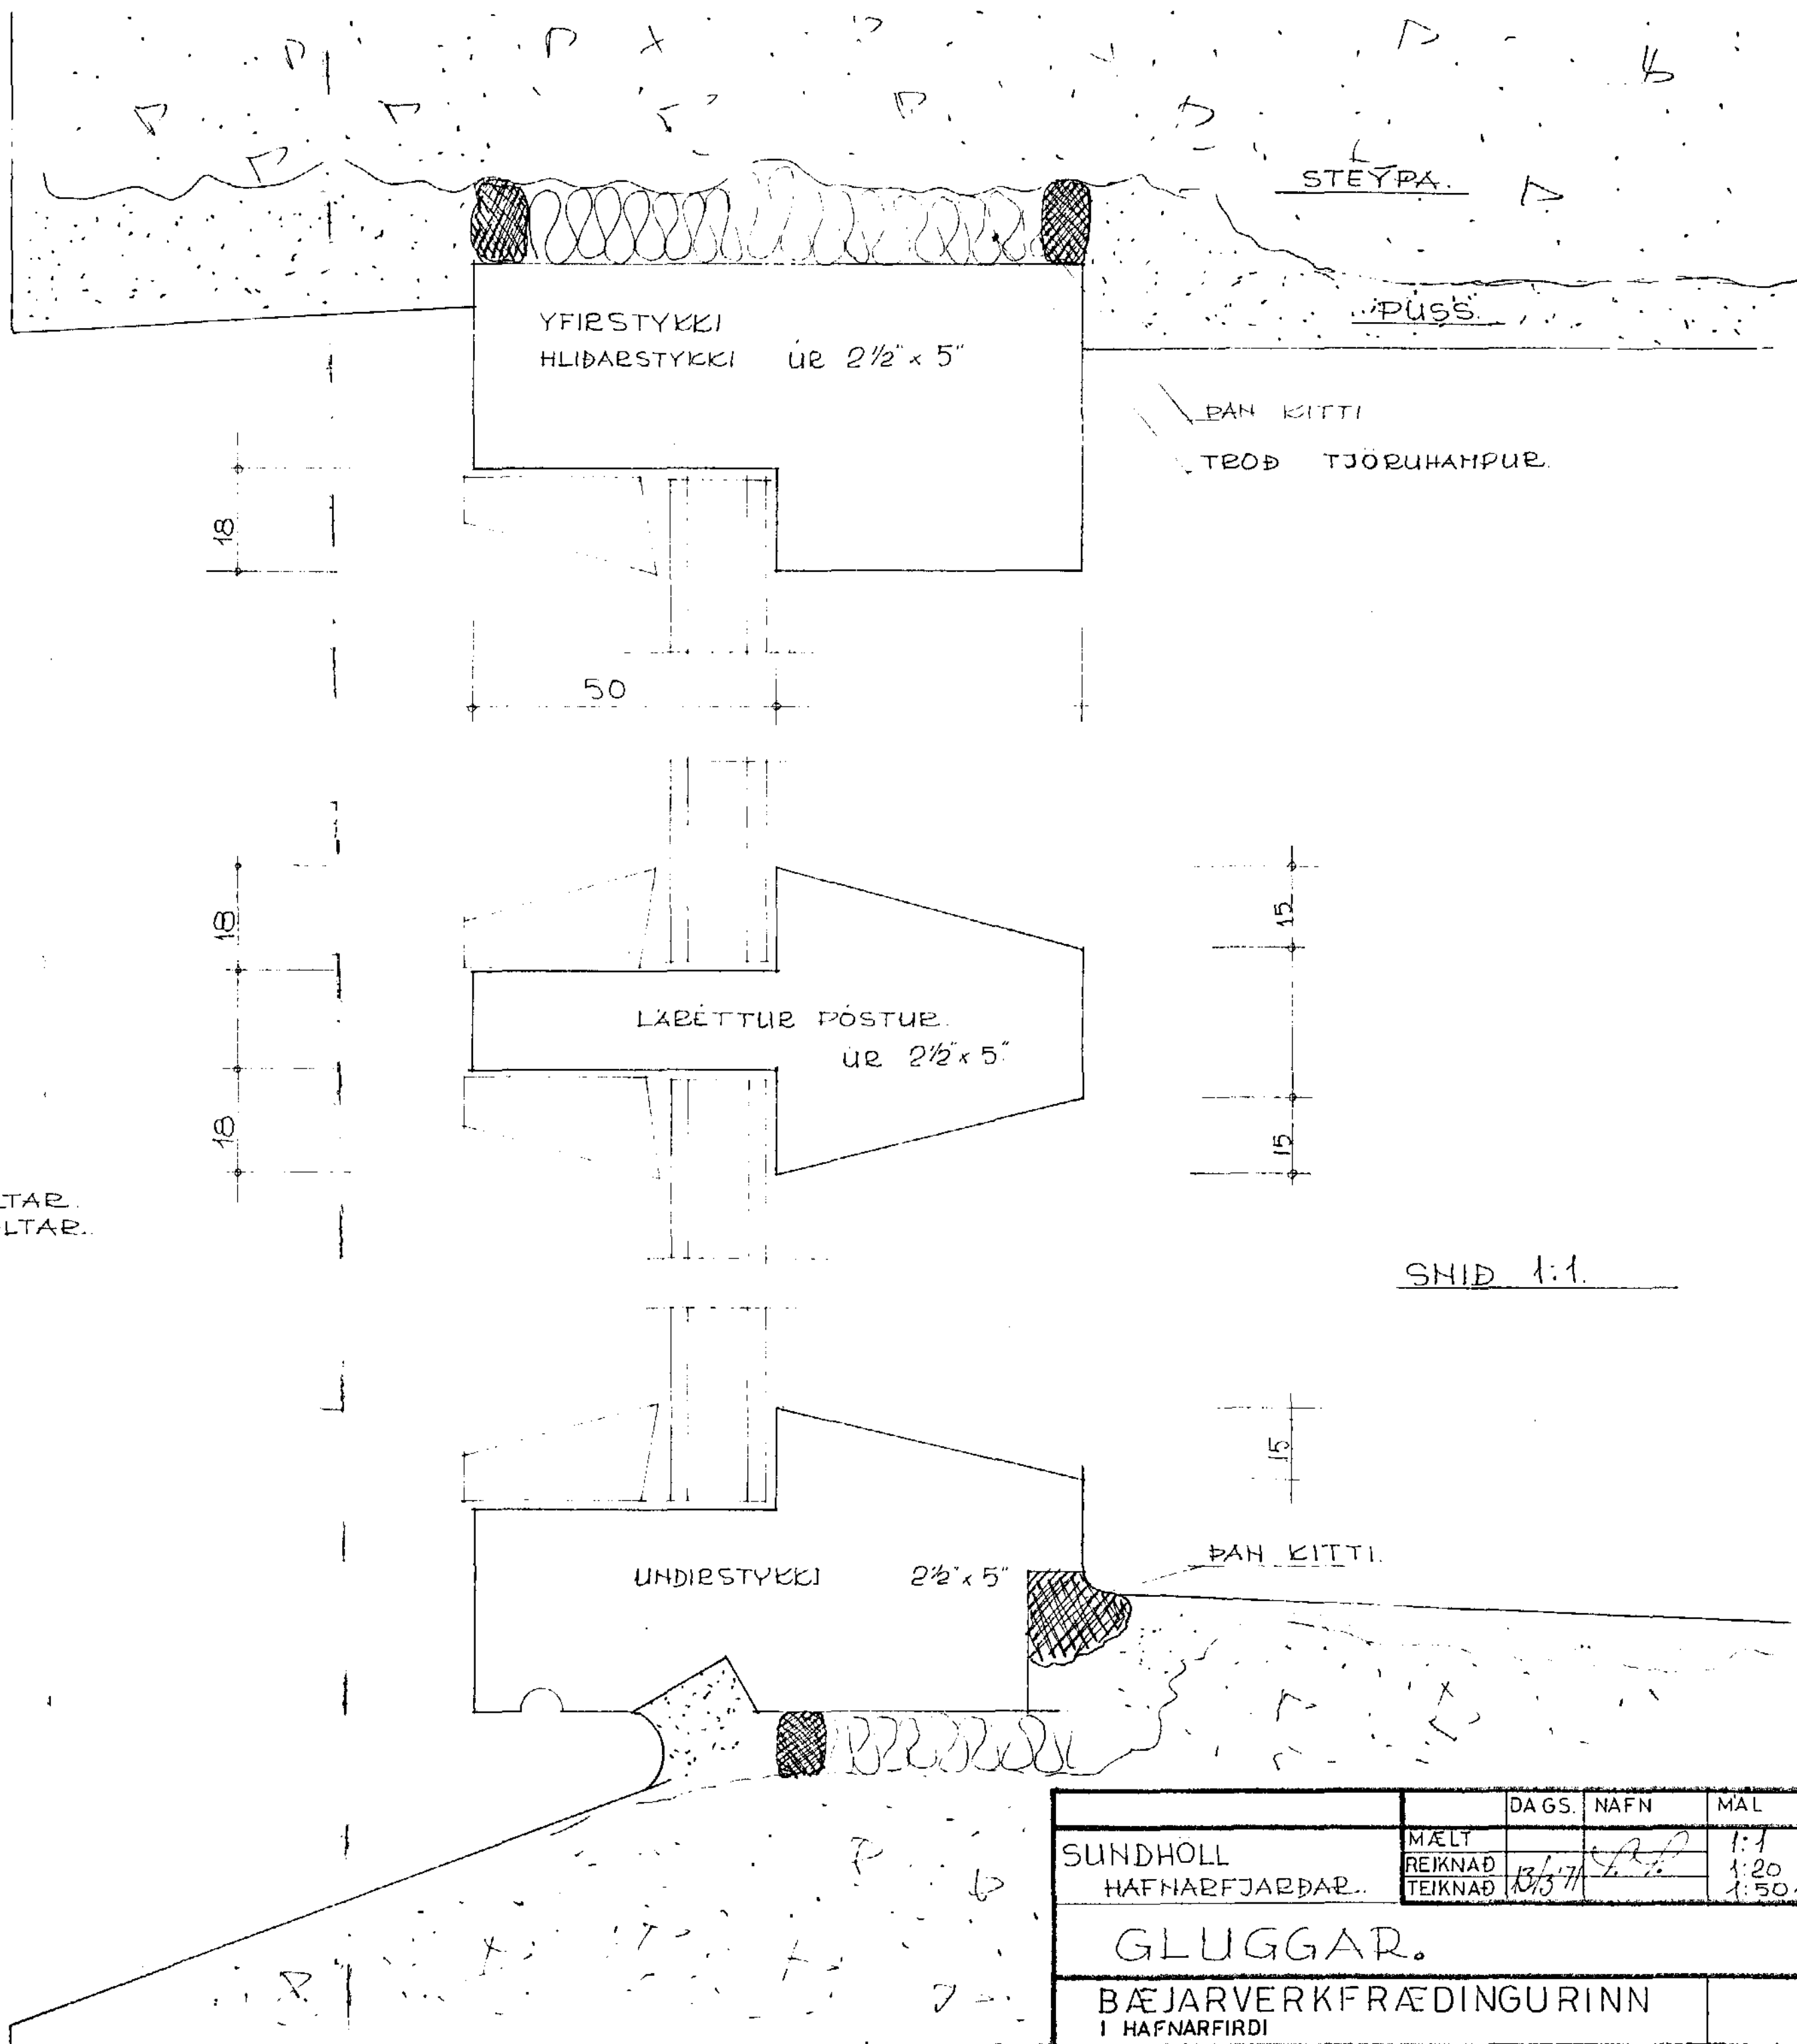

ÚTLIT M 1:50

FESTING 1/2" ÞANBOLTI.
 STÓRIR GLUGGAR 6 BOLTAR.
 LITLIR GLUGGAR 2 BOLTAR.
 M. 1:20

SNID 1:1

| | DAGS. | NAFN | MÁL |
|-----------------------|---------|-------|------|
| SUNDHÖLL | MÆLT | | 1:1 |
| HAFNARFJARÐAR. | REIKNAD | | 1:20 |
| | TEIKNAD | 13/17 | 1:50 |
| GLUGGAR. | | | |
| BÆJARVERKFRÆÐINGURINN | | | |
| I HAFNARFIRDI | | | |