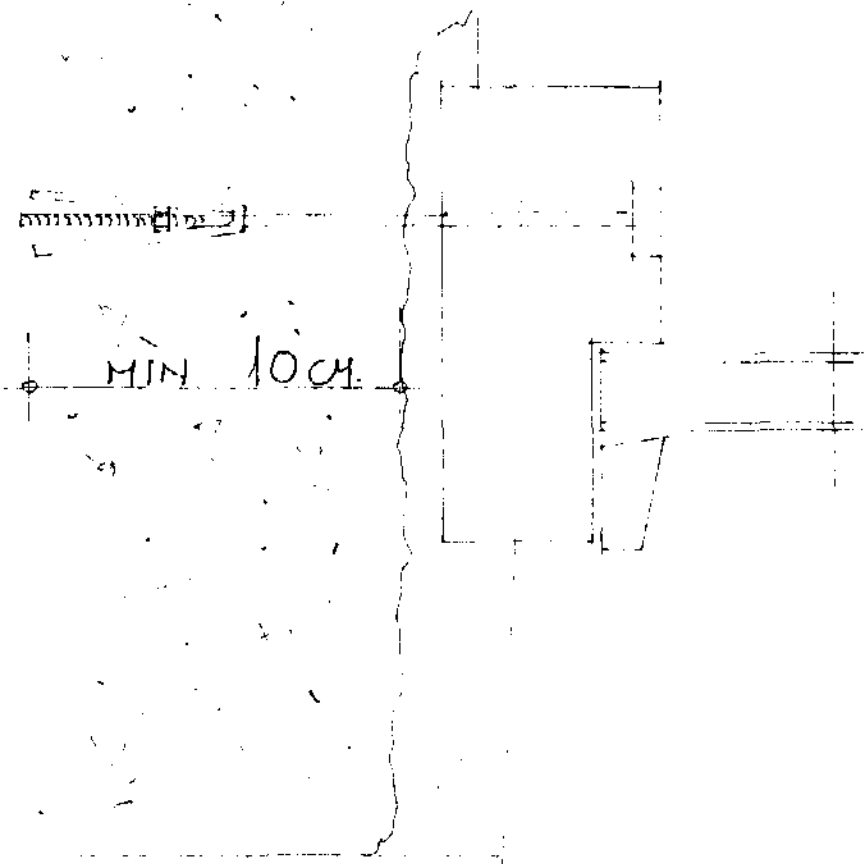

ÚTLIT M 1:50

FESTING 1/2" ÞANBOLTI.
 STÓRIR GLUGGAR 6 BOLTAR.
 LITLIR GLUGGAR 2 BOLTAR.
 M. 1:20

SNID 1:1

| | DAGS. | NAFN | MÁL |
|-----------------------|---------|-------|------|
| SUNDHÖLL | MÆLT | | 1:1 |
| HAFNARFJARÐAR. | REIKNAD | | 1:20 |
| | TEIKNAD | 13/17 | 1:50 |
| GLUGGAR. | | | |
| BÆJARVERKFRÆÐINGURINN | | | |
| I HAFNARFIRDI | | | |