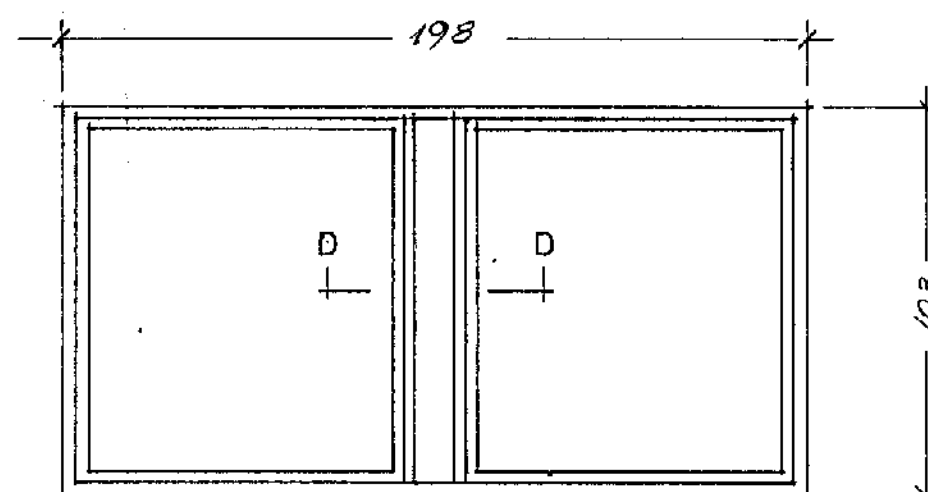

HLUT (B)

LÓÐR. HORN Á KVISTUM

SAMSK. HLÍDA Á KVISTUM OG ÞAKS

1 ST  
OPNANLEGIR GLUGGAR TOPPHENGDIR

3 ST

SNÍÐ D-D 1:5

SVEINBJÖRN SIGURÐSSON TÆKNIFR. MTFÍ		
MÍÐVANGI 116		SÍMI 52256
HERJÓLFSGATA 28	MKV 1:10 1:20 1:5	DAGSETN. 15. 7. 74
BREYTING Á ÞAKI SNÍÐ OG GLUGGAR	BREYTING	DAGS.
HANNAÐ <i>[Signature]</i>	DREGIÐ <i>[Signature]</i>	
		7403-3