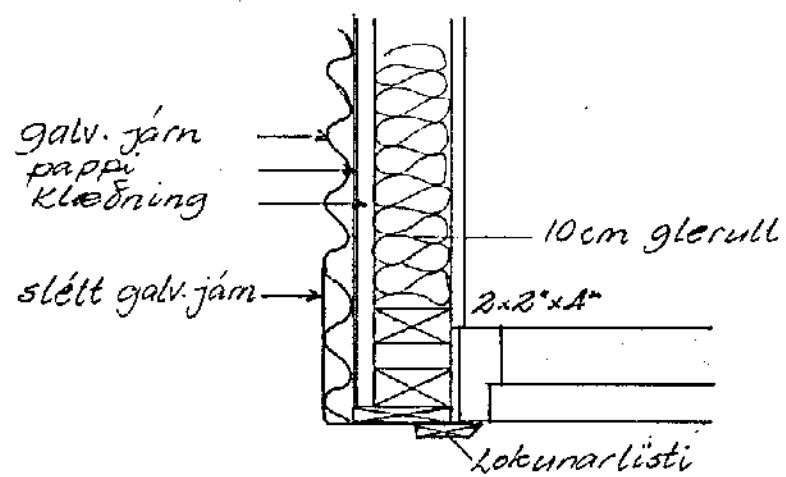

HLUT (B)

LÓÐR. HORN Á KVISTUM

SAMSK. HLÍDA Á KVISTUM OG ÞAKS

1 ST  
OPNANLEGIR GLUGGAR TOPPHENGDIR

3 ST

SNÍÐ D-D 1:5

SVEINBJÖRN SIGURÐSSON TÆKNIFR. MTFÍ		
MÍÐVANGI 116		SÍMI 52256
HERJÓLFSGATA 28	MKV 1:10 1:20 1:5	DAGSETN. 15. 7. 74
BREYTING Á ÞAKI SNÍÐ OG GLUGGAR	BREYTING	DAGS.
HANNAÐ <i>[Signature]</i>	DREGIÐ <i>[Signature]</i>	
		7403-3