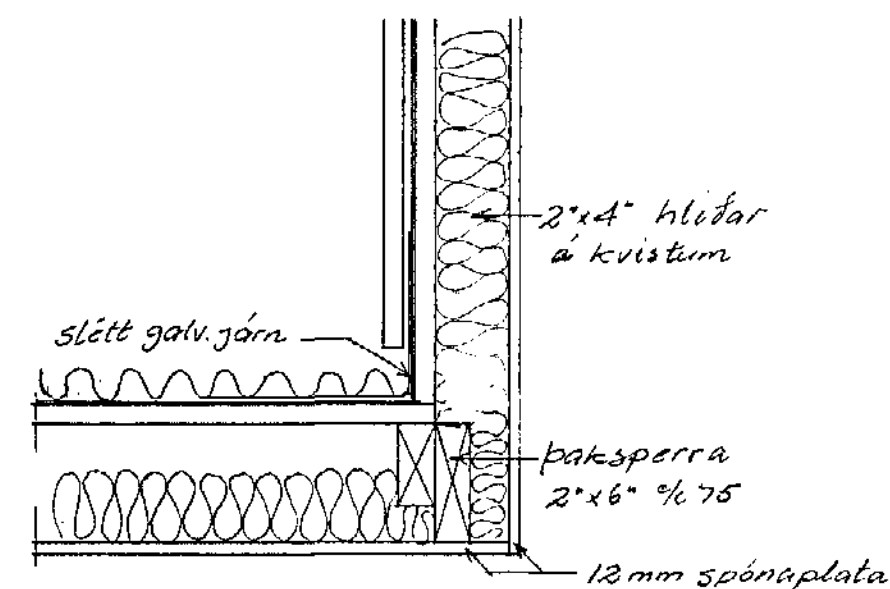

HLUT (B)

LÓÐR. HORN Á KVISTUM

SAMSK. HLÍDA Á KVISTUM OG ÞAKS

1 ST  
OPNANLEGIR GLUGGAR TOPPHENGDIR

3 ST

SNÍÐ D-D 1:5

SVEINBJÖRN SIGURÐSSON TÆKNIFR. MTFÍ		
MÍÐVANGI 116		SÍMI 52256
HERJÓLFSGATA 28	MKV 1:10 1:20 1:5	DAGSETN. 15. 7. 74
BREYTING Á ÞAKI SNÍÐ OG GLUGGAR	BREYTING	DAGS.
HANNAÐ <i>[Signature]</i>	DREGIÐ <i>[Signature]</i>	
		7403-3