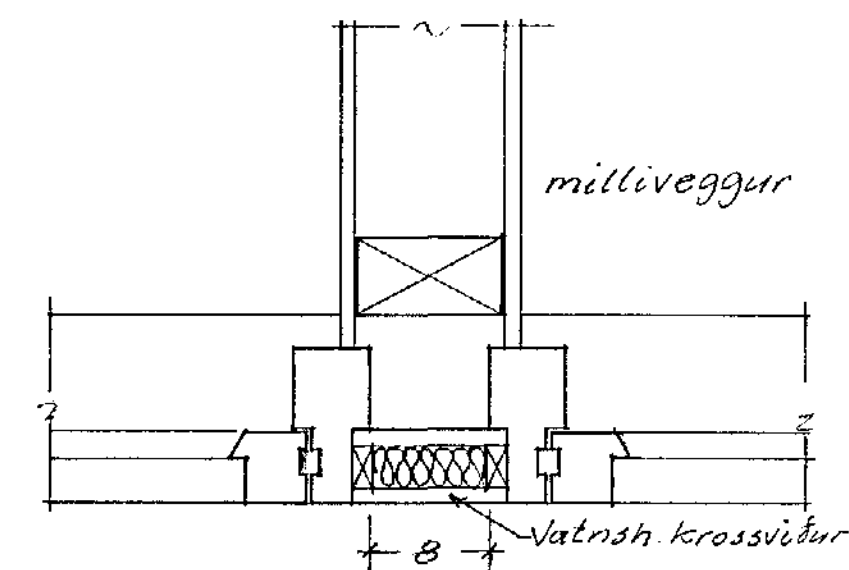

HLUT (B)

LÓÐR. HORN Á KVISTUM

SAMSK. HLÍDA Á KVISTUM OG ÞAKS

1 ST  
OPNANLEGIR GLUGGAR TOPPHENGDIR

3 ST

SNÍÐ D-D 1:5

SVEINBJÖRN SIGURÐSSON TÆKNIFR. MTFÍ		
MÍÐVANGI 116		SÍMI 52256
HERJÓLFSGATA 28	MKV 1:10 1:20 1:5	DAGSETN. 15. 7. 74
BREYTING Á ÞAKI SNÍÐ OG GLUGGAR	BREYTING	DAGS.
HANNAÐ <i>[Signature]</i>	DREGIÐ <i>[Signature]</i>	
		7403-3