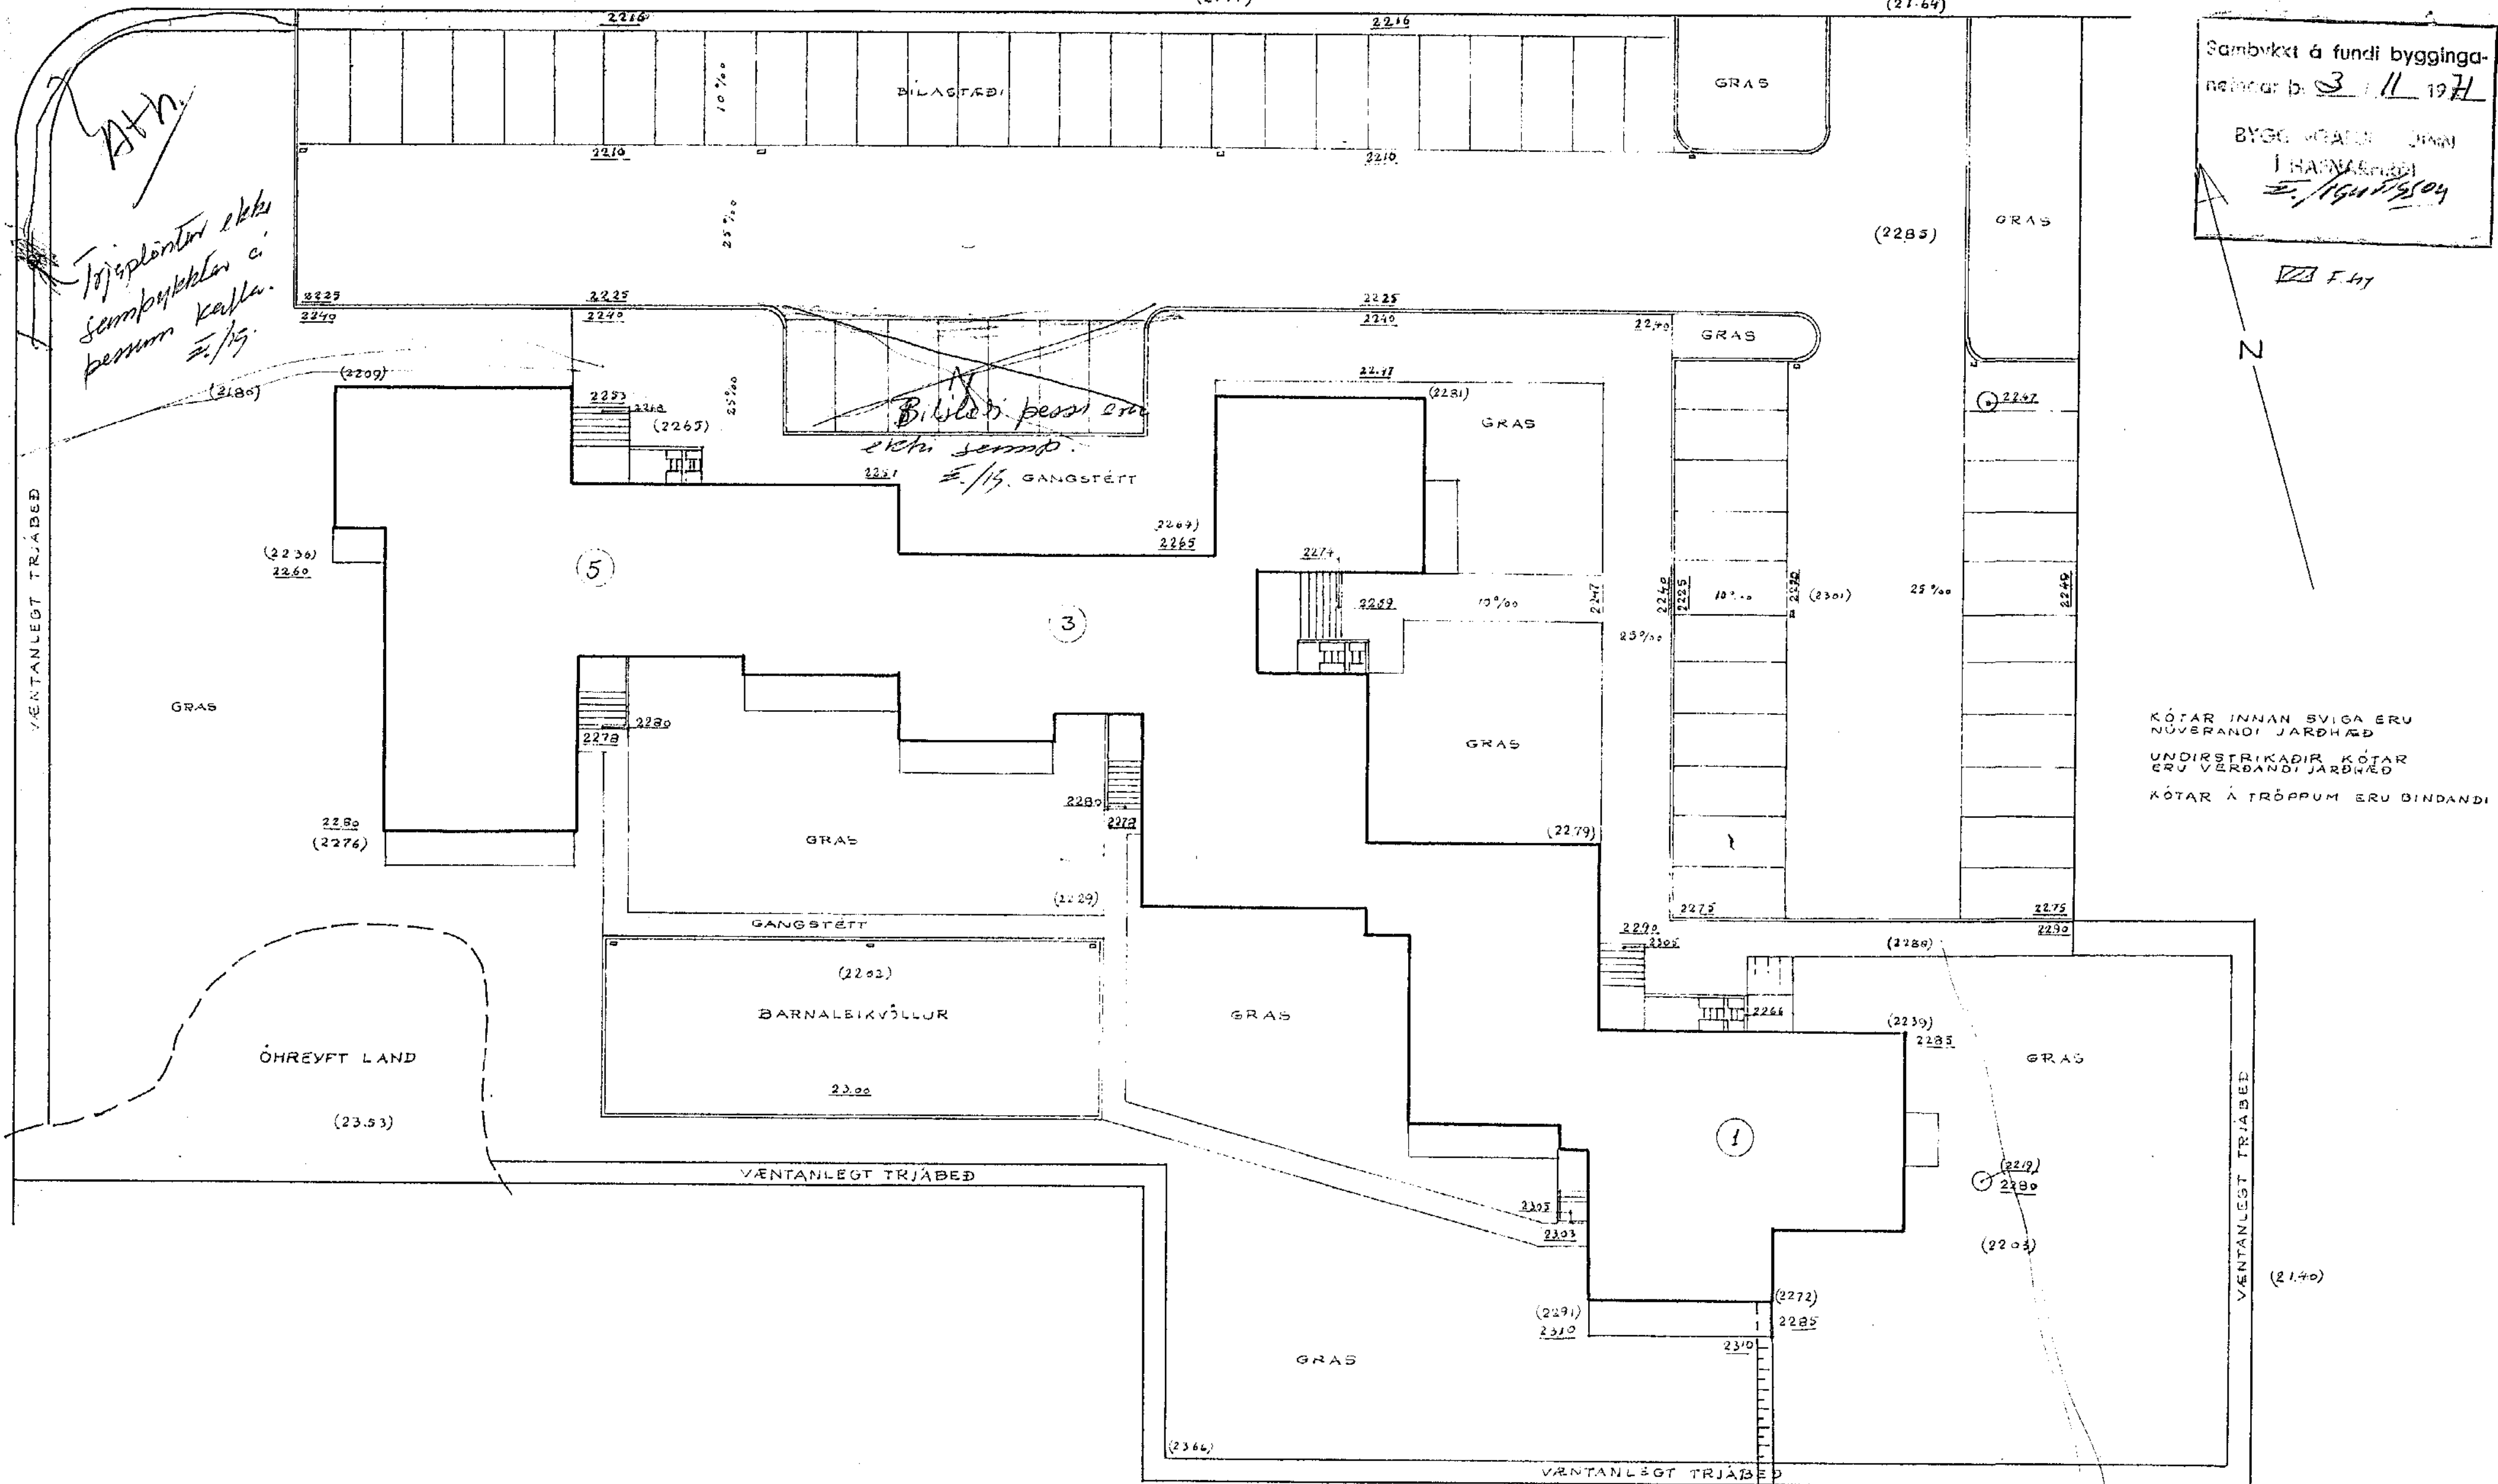

HJALLABRAUT (2174)

(2164)

Sambærkt á fundi bygginga-
ráðsins d. 3. 11. 1971
BYGGINGARFRAGA
I HAFNARFIRÐI
E./19. 1971

F. 117

N

KÓTAR INNAN SVIGA ERU
NUVERANDI JARÐHÆÐ
UNDIRSTRÍKADIR KÓTAR
ERU VERDANDI JARÐHÆÐ
KÓTAR Á TRÖPPUM ERU BINDANDI

Alfredur A.H. Skarphæðingur 5. 11. 71. A.K. **HJALLABRAUT 1-5 HAFNARFIRÐI**
Engur aðgangur er til A.K.

LÖDAUPPDRÁTTUR :
BILASTÆÐI, GANGSTÉTTAR, GRAS, BARN-
LEIKVÖLLUR OG ÓHREYFT LAND
MÁLKVÆÐI = 1:200

Kopuð d. 1. október 1971