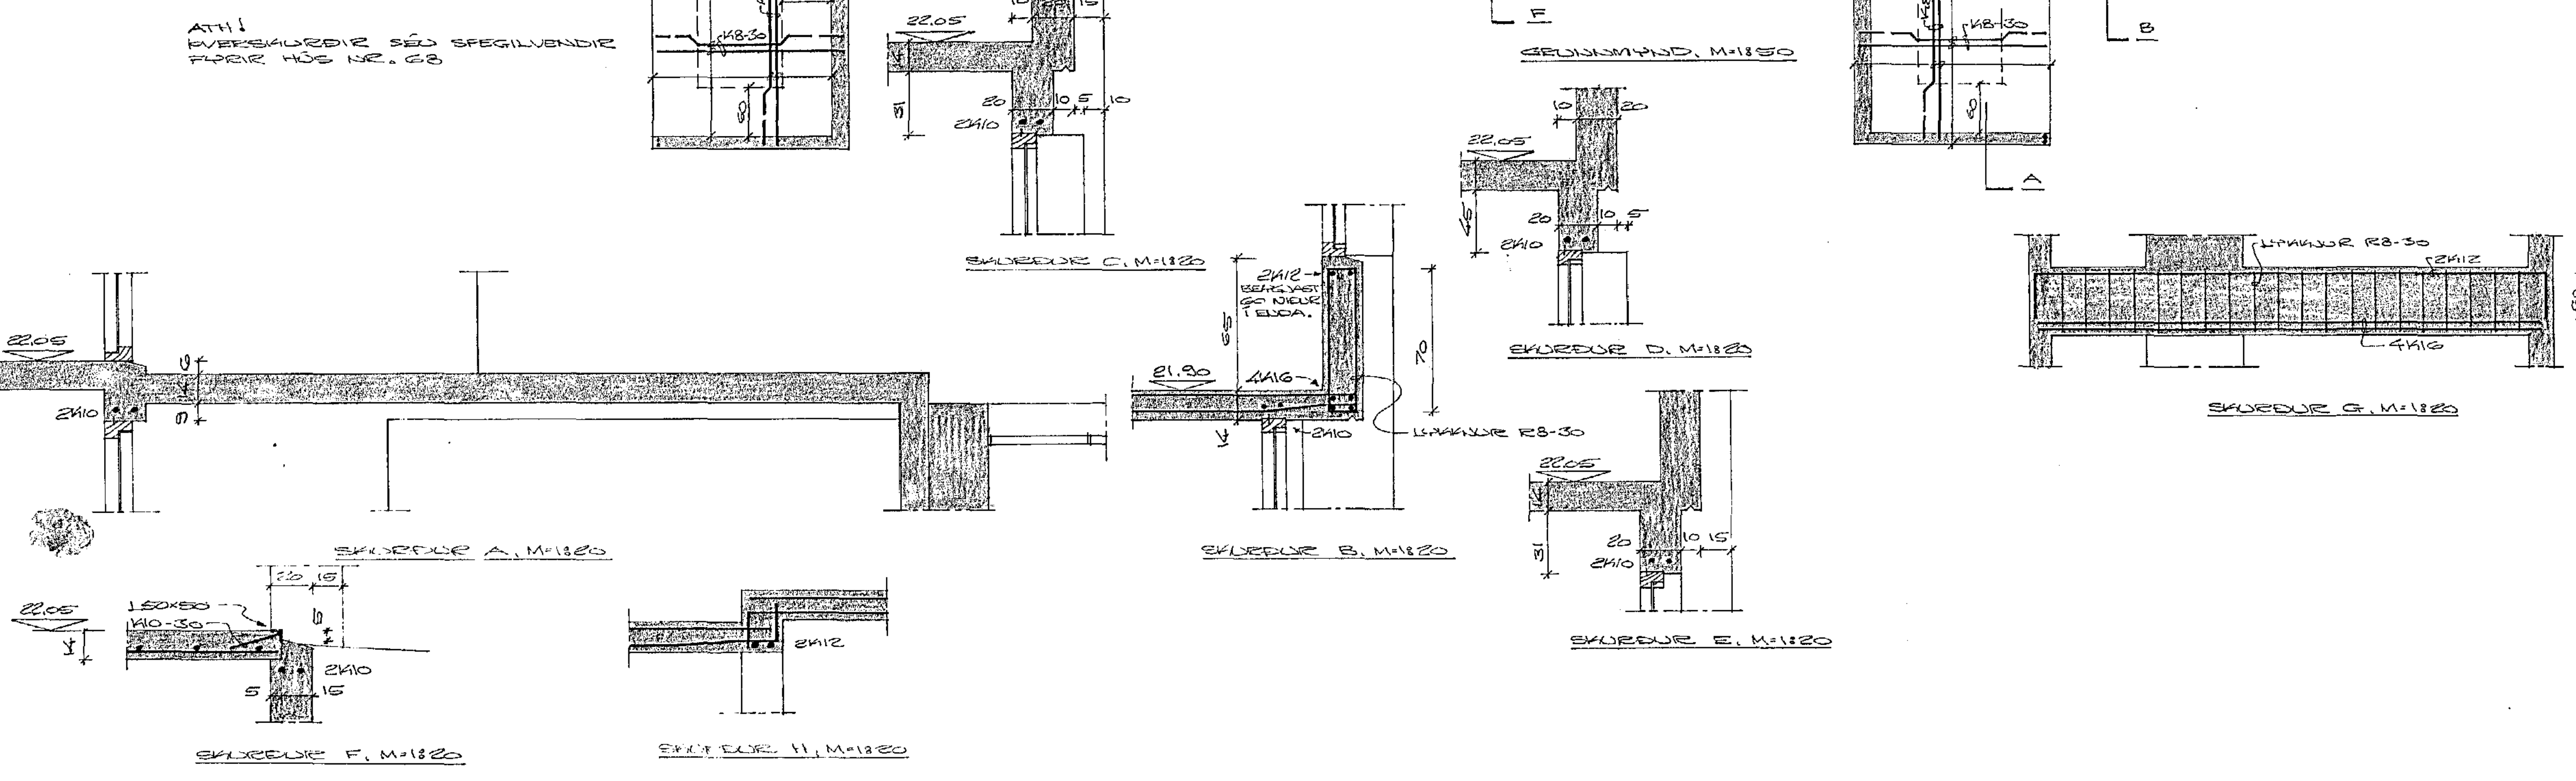

ATH!
 EYRISALÆGDIR SÉJ SÞRIGLVENDIR
 FRÞRNR. HJÓ NR. 68

SKRIFNINGAR

FLÓTORÞYKKT = 14 CM
 STEINSTEYPA = 6200
 BENDISTÁL = K10 40 # 5737
 TVERINGUM ÖLL MÍÐRÓP KOMI 2X10.
 NEMA ANNAÐS SÉ GOTT.
 TEGJAVÆRI T STEYPUKIL ÖVERBUDA
 SÉJ K10-30 L. 60, 25 ÖPÞR.
 K10-17
 MERVIR 10 MM JÆRIS
 TILDEKA BORD FLÓTU, MEÐ 17 CM Á MÍLLI
 JÆRDA. ANNAÐ HVERT JÆRIS BERGET ÖPÞ
 T EYKA BORD FLÓTU VED EYDA.
 K8 SKRIFTUR UM 60 CM, ÖÐ EYGI FLÆRI
 EÐ FÖRÐA HVERT JÆRIS T EYKA
 HVERSKÖÐI, SAMA GILDIR UM K10, NEMA
 HVAÐ PÁL SKRIFTUR UM 60 CM.