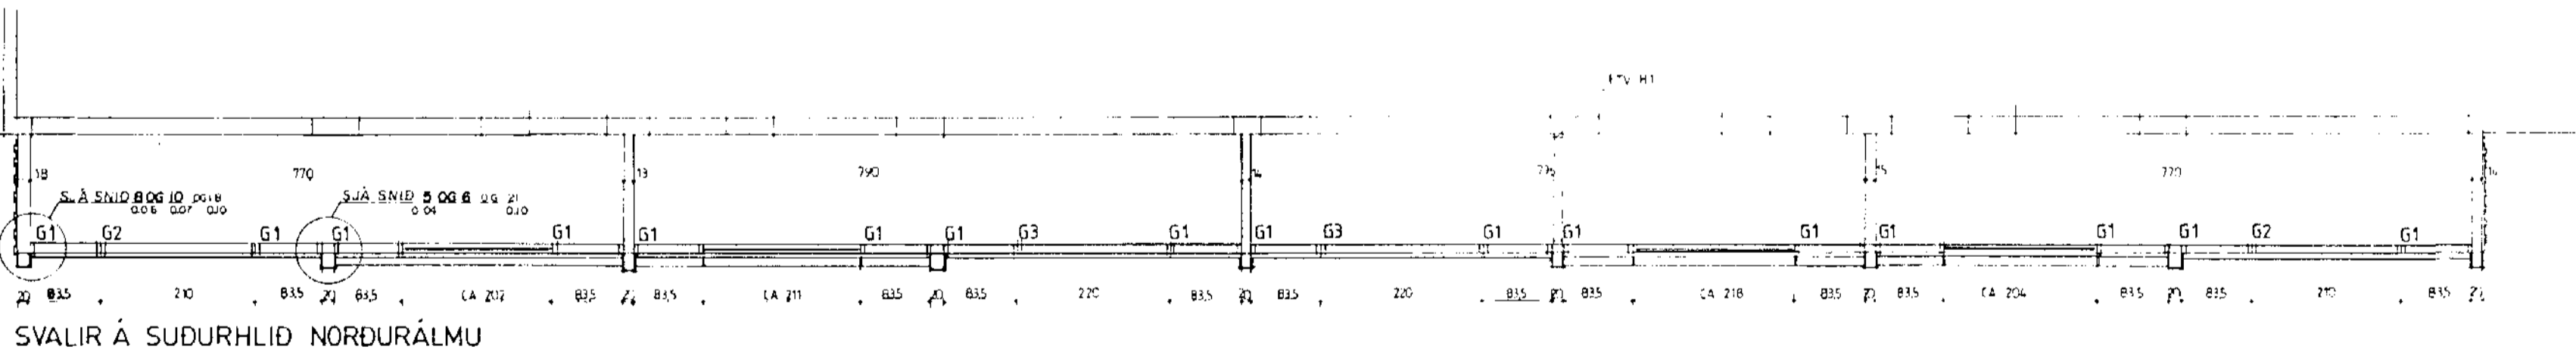

al-mennt
HÁFRUNAR- OG VEIÐIÐRÆÐISSTOFA, 91-623290
TÖNNVÆÐISSTOFA AGUSTAR BRÓSSONAR, 91-22344
FAGVERK — TERNSTOFA ef. 91-22266
VERRÆÐISSTOFU OG BÚNAÐAR MÆLSINGAR, 91-62261-0

VERNETTI:
ENDRÆTTINGAR HJALLABRAUTAR 13-25
TERN- GRUNNMÝND SVALA
MÆLSINGAR, 1:50
DÁTÍÐI: maí, 1990
0.02