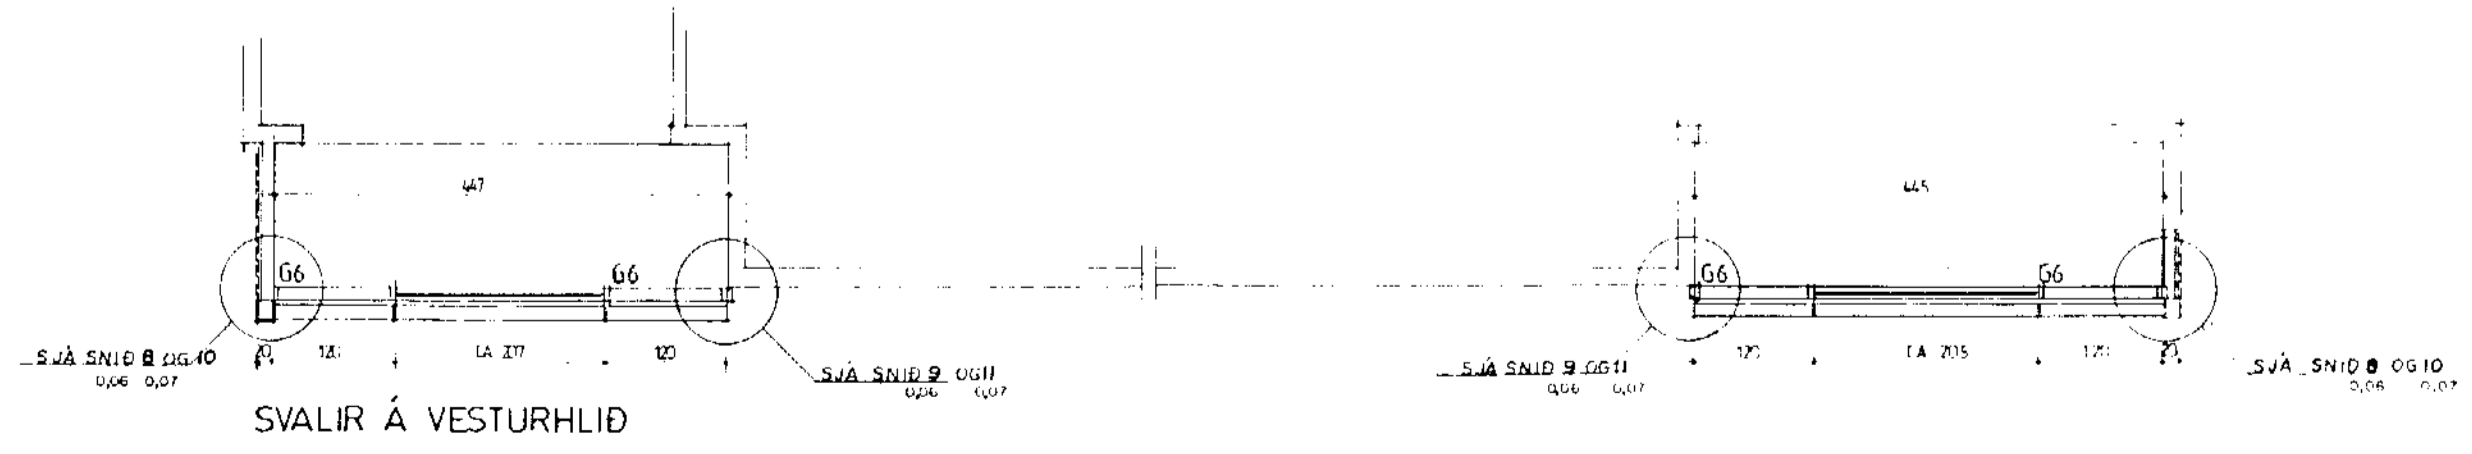

al-mennt
HÁFRUNAR- OG VEIÐIÐRÆÐISSTOFA, 91-623290
TÖNNVÆÐISSTOFA AGUSTAR BRÓSSONAR, 91-22344
FAGVERK — TERNSTOFA ef. 91-22266
VERRÆÐISSTOFU OG BÚNAÐAR MÆLSINGAR, 91-62261-0

VERNETTI:
ENDRÆTTINGAR HJALLABRAUTAR 13-25
TERN- GRUNNMÝND SVALA
MÆLSINGAR, 1:50
DÁTÍÐI: maí, 1990
0.02