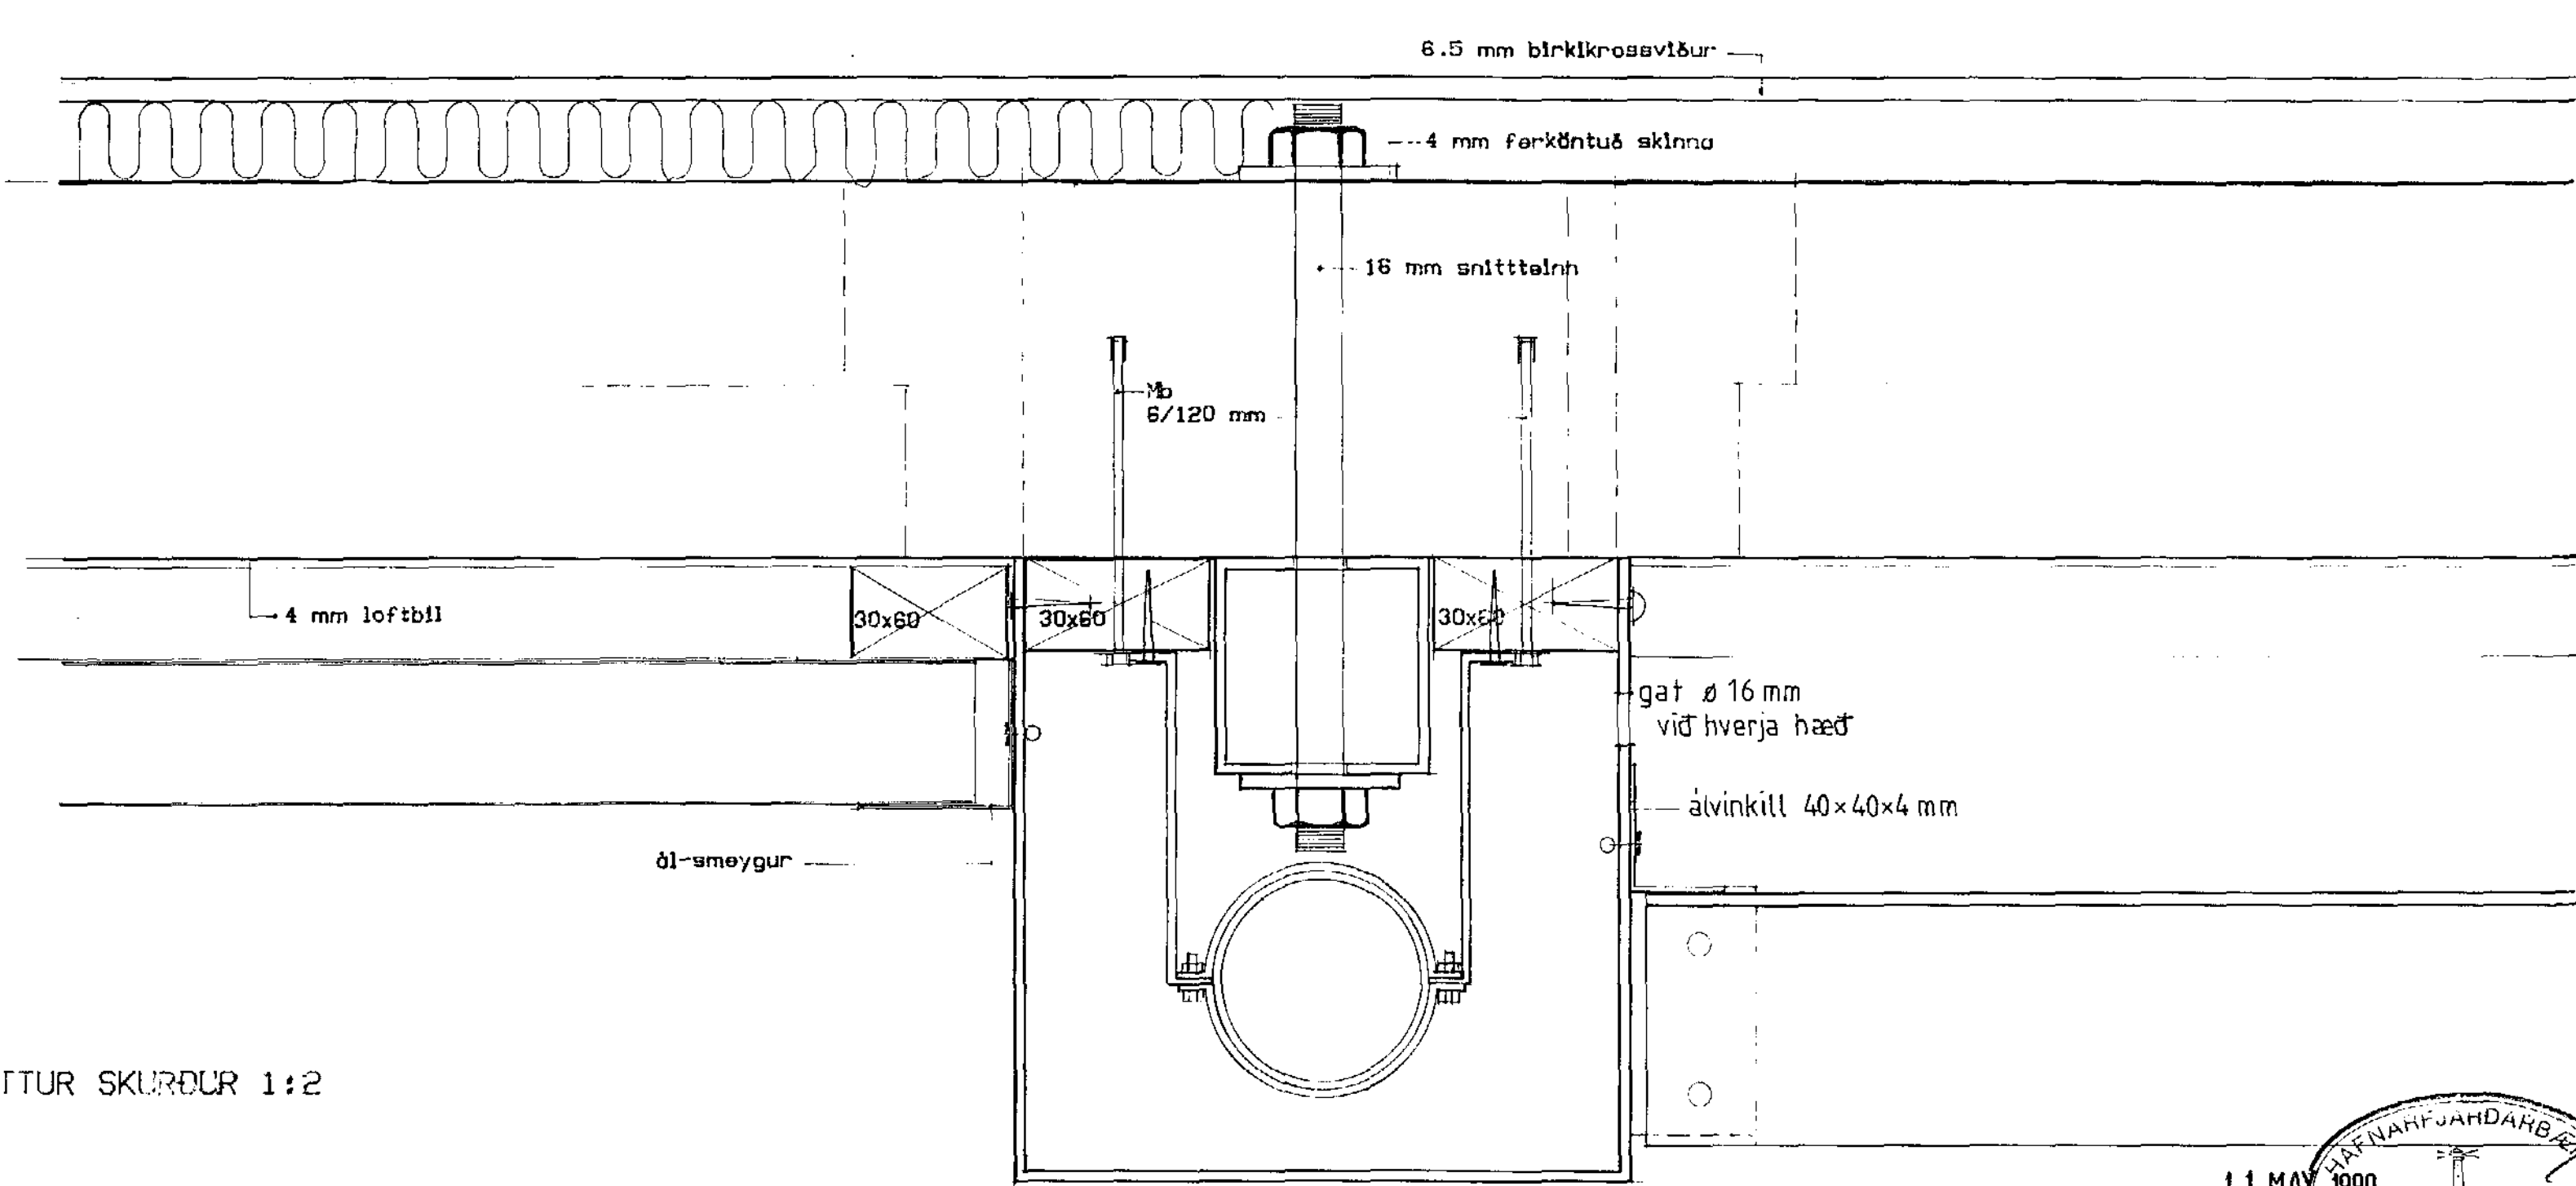

SNID 5
1/2 0.01

LARÉTTUR SKURÐUR 1:2

al-mennt
HAFSVEI 7, 107 RÚMKVANA
☐ SPÉ. HEF. ÖRN OG KERFISFRÆÐISDEFA 91-623290
☐ TÆKNIFRÆÐISDEFA ASÓSTAR BIRGDISÓNAR, 91-22344
☐ FASÓLAR TÆKNISDEFA SF., 91-22260
☐ VIKINGAFRÆÐISDEFA ELVINGARVÖRÐSONAR, 91-626810

MARKAÐUR:
ENDRUBÆTUR HJALLABRAUTAR 13-25
SNID 1 SÚLUR MED
STALRÖRI OG ÞAKRENNU
MÁLSTYRI: 1:2
DÁGG: mars. 1990
BRÝTT: 0.04