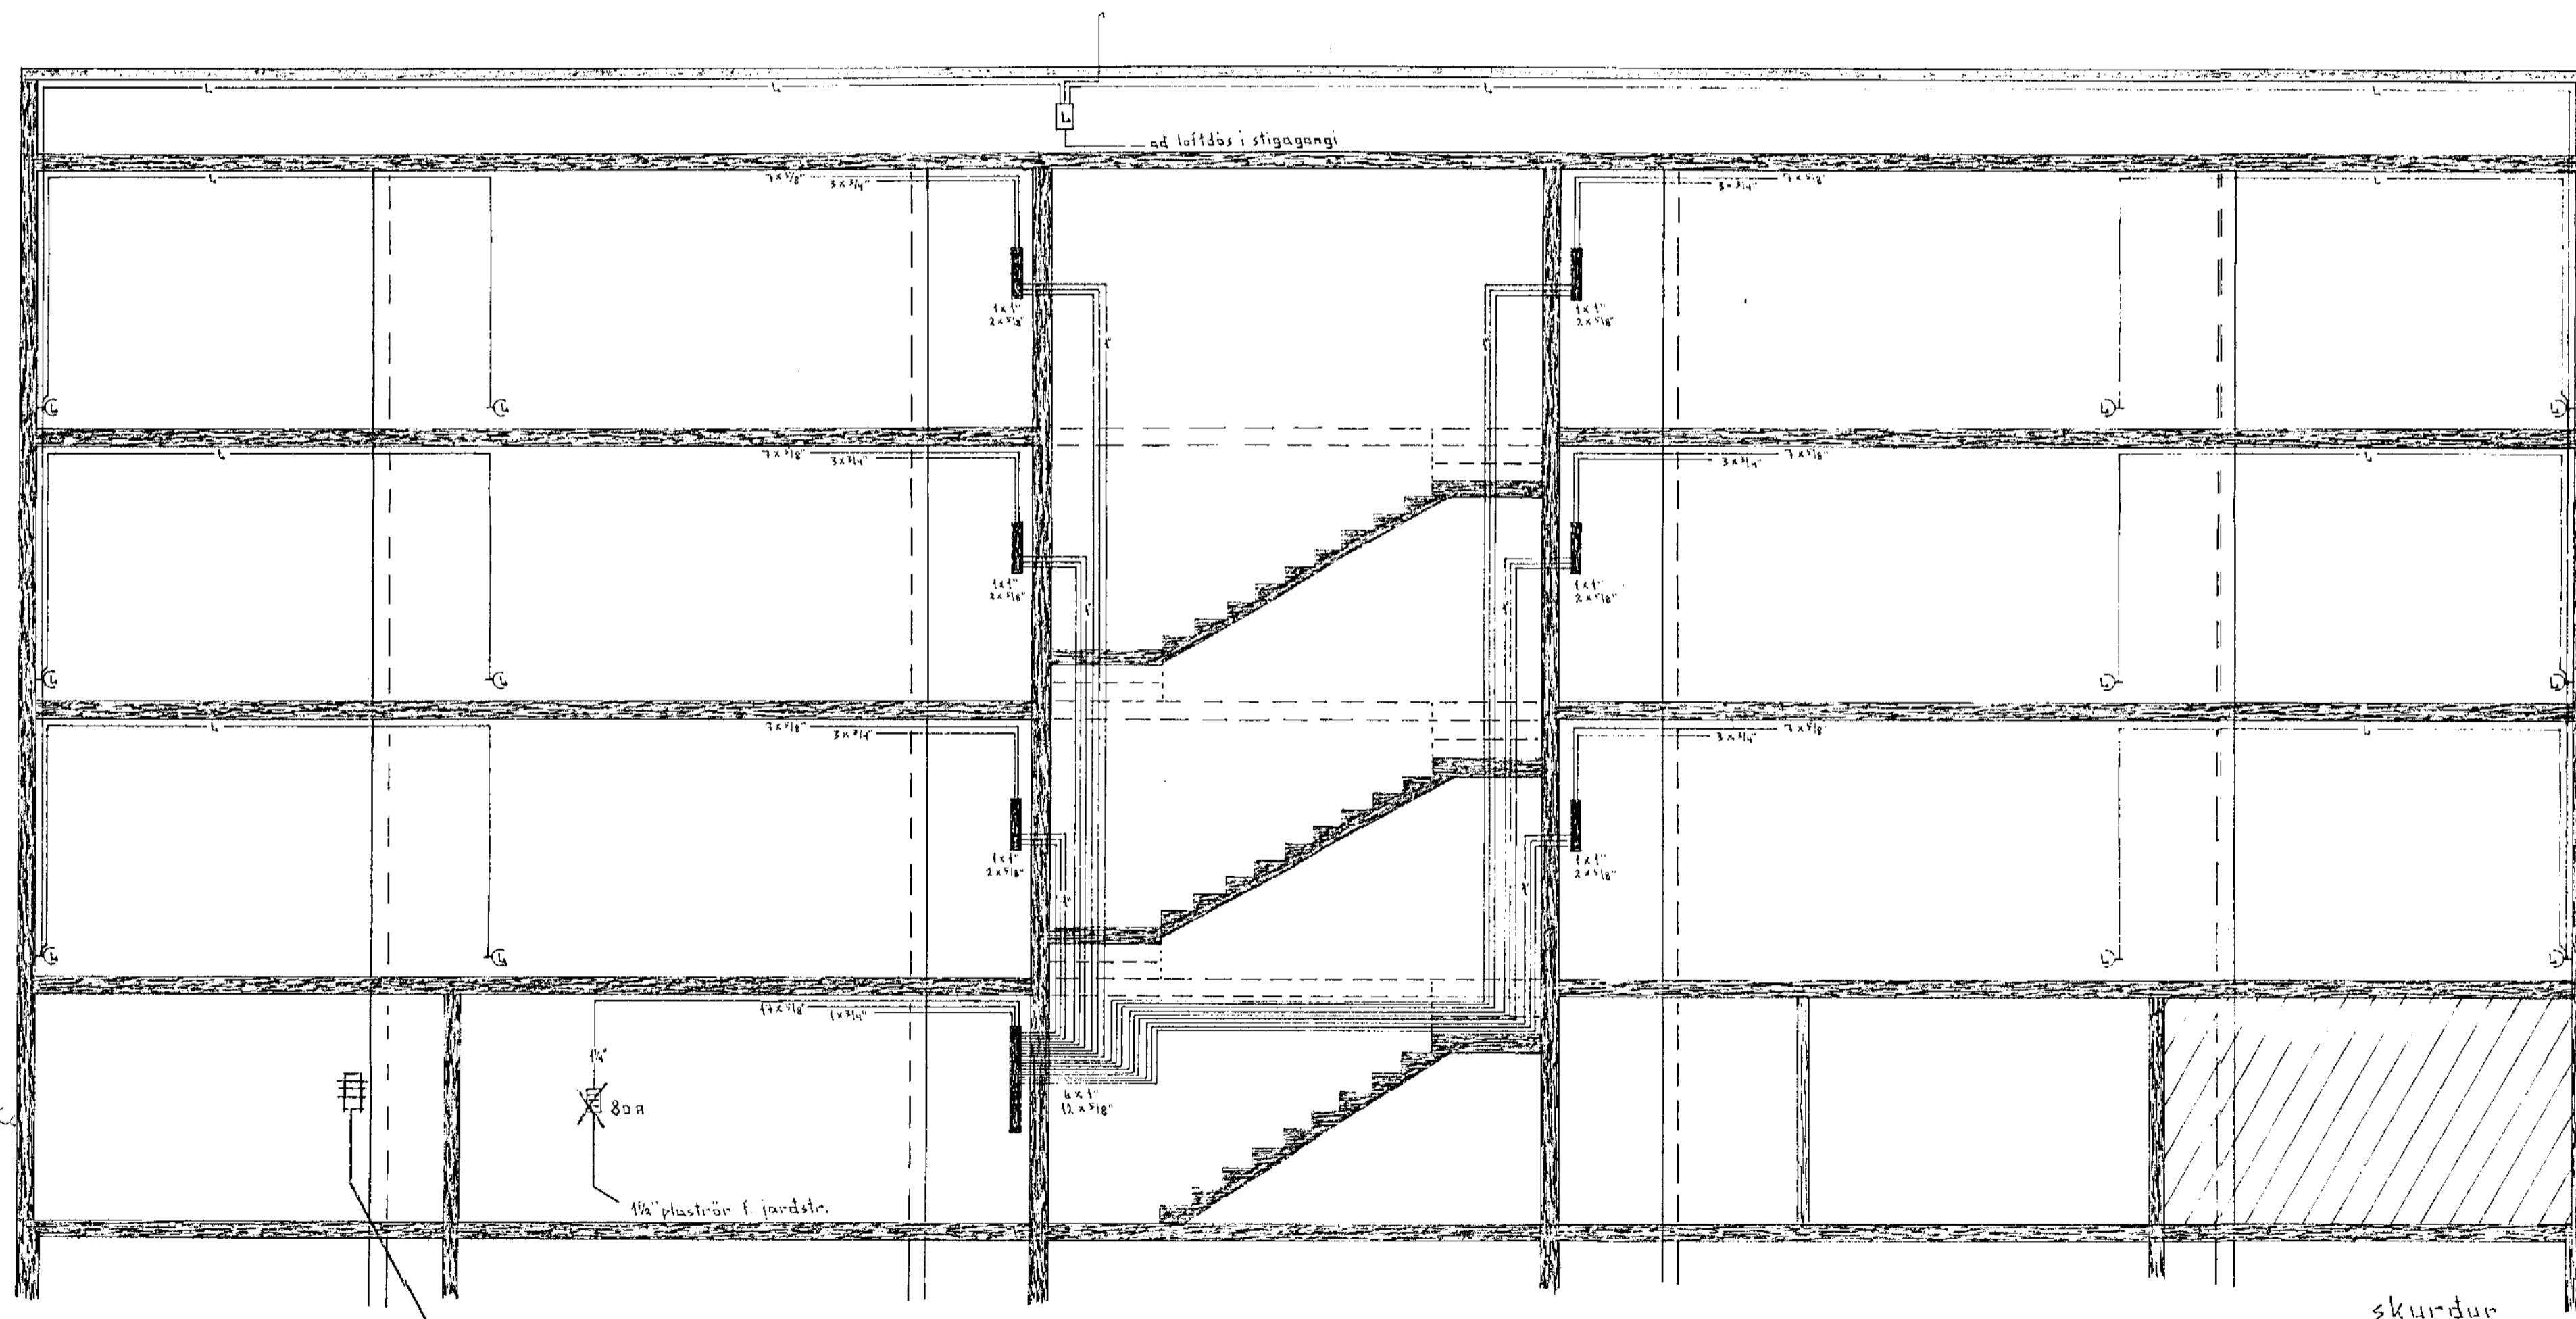

Adalhöflukassi no. 117 J. B. Pétursson.
 Græinakassar no. 112-6 J. B. P.

Loftnetskerfi af Siemens gerd, með magnara

10.9.71
Rafveituneyti

skurdur

Hjallabraut 19 - Hafnarfirdi		
Mál	1:50	Rafhlögn
Dags.	20-6-71	Rgir Einarsson Hraunbraut 1 - Kópavogi
		Blad III of 3