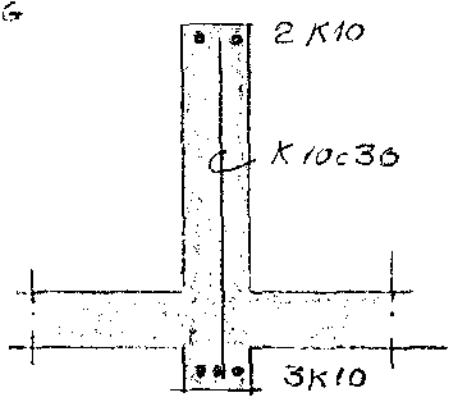

1 m mm
i mæggi
K10c25
#

LOFT YFIR 1. OG 2. HÆÐ PLÖTUBYKKI 15 CM

-1:50-

19

HJALLABRAUT 13-15 HAFNARF.

PLÖTI AF LOFTI YFIR 1. OG 2. HÆÐ

RVÍK, OKT 1971 *[Signature]*

A6 1:20

B6 1:20

B6 A6

C6 1:20