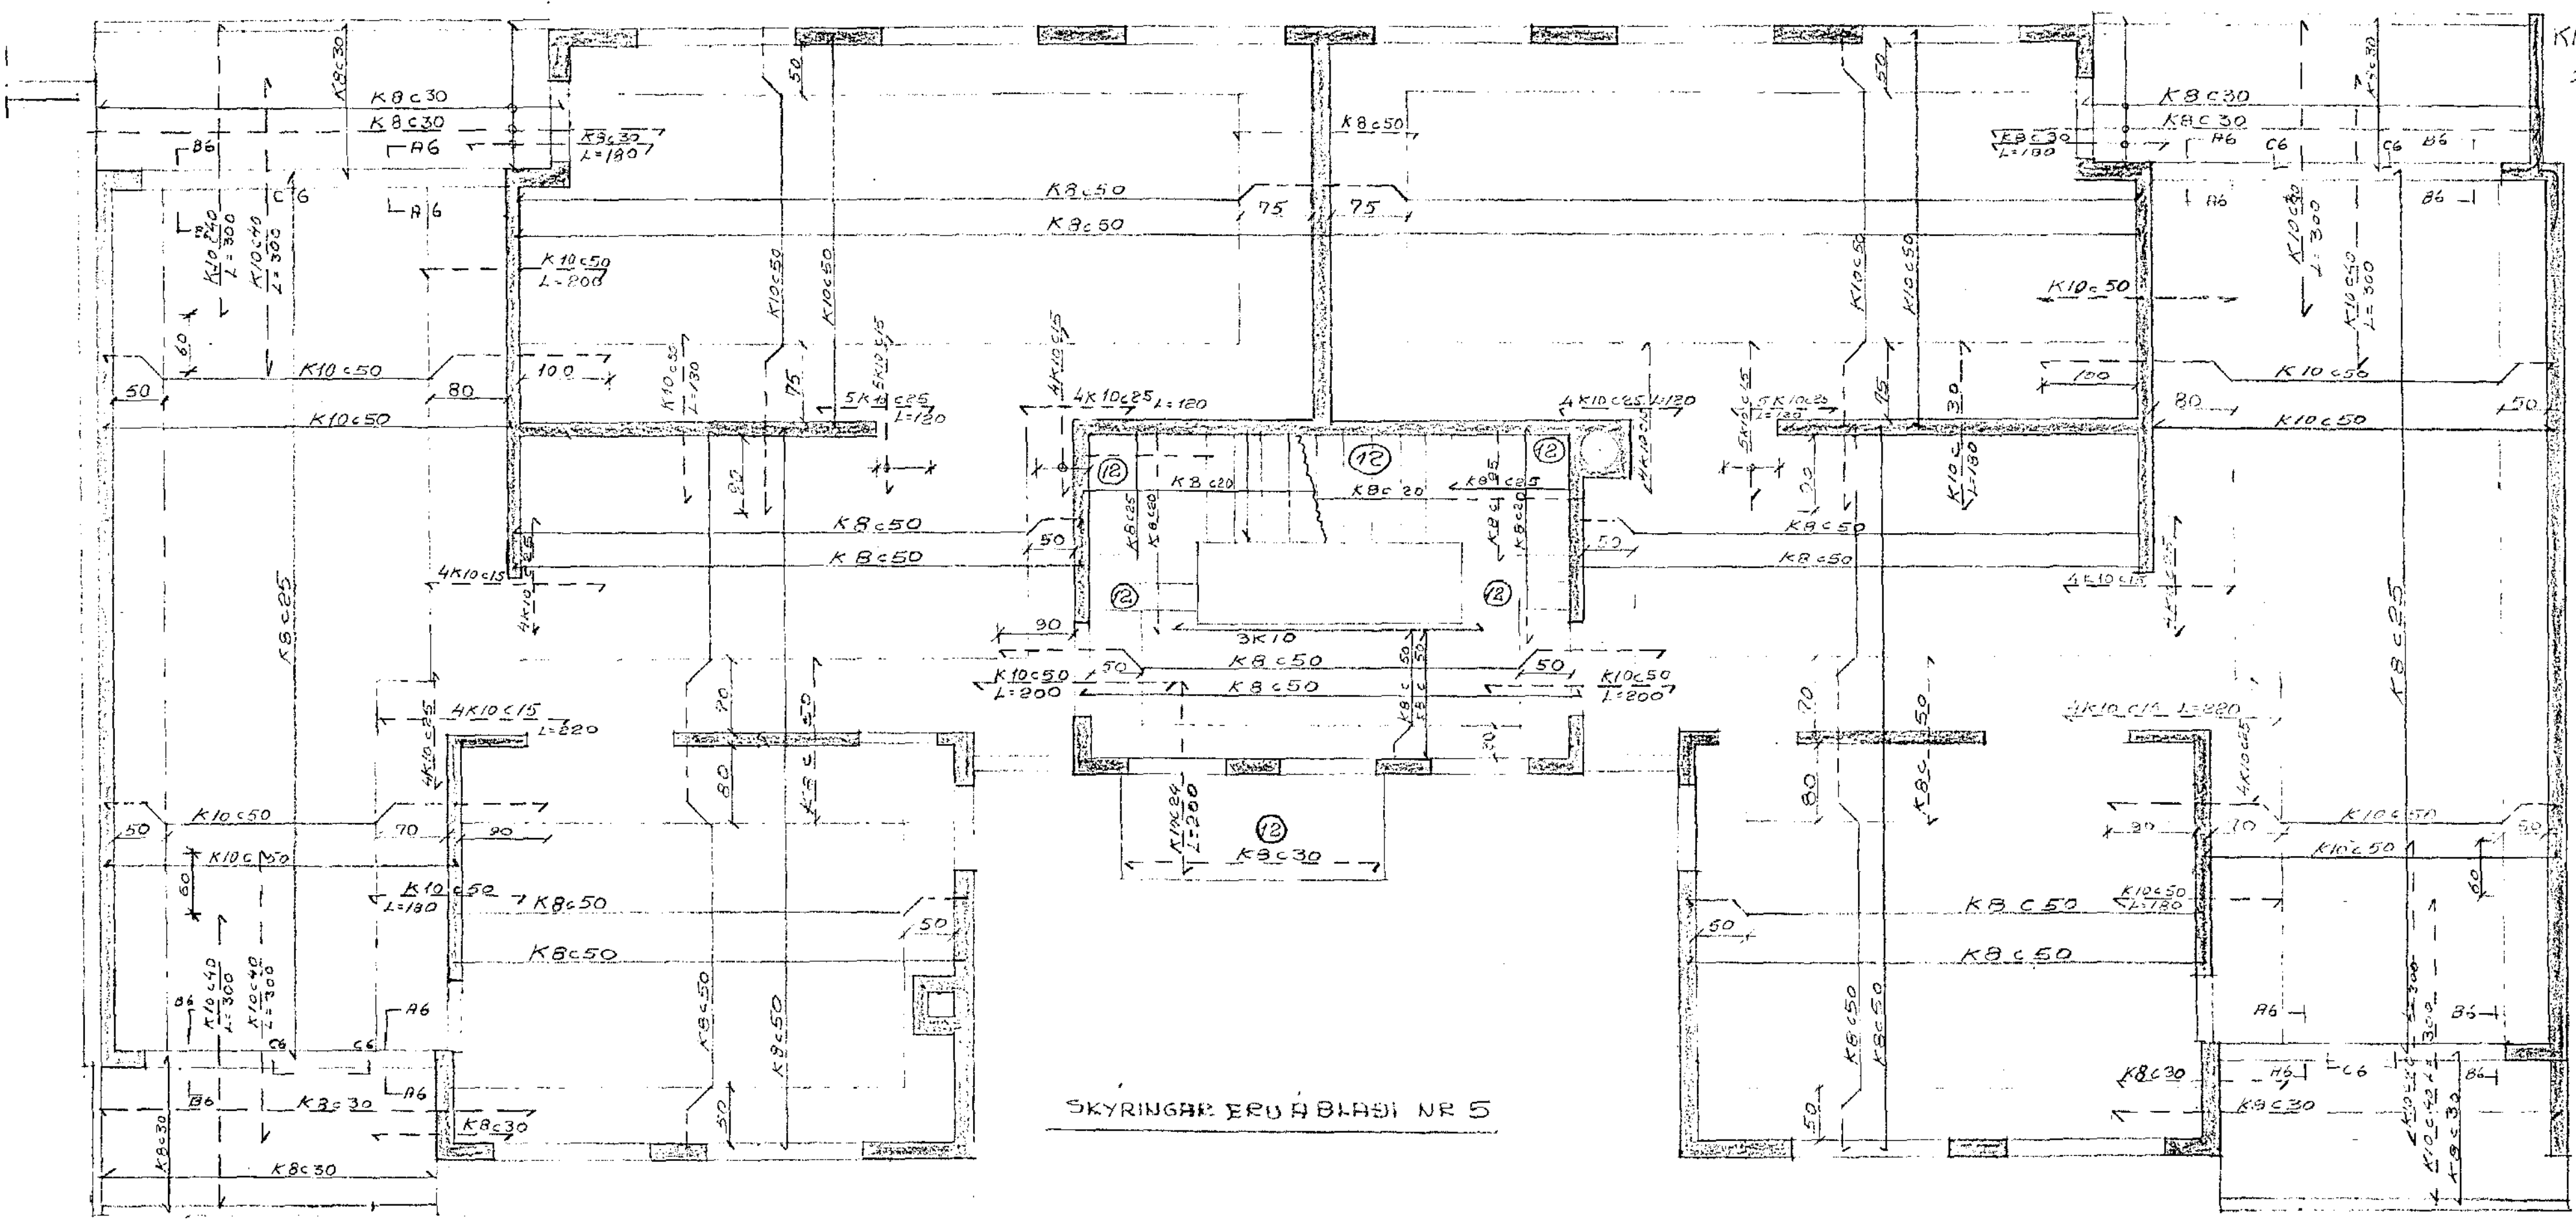

1 m mm
i mæggi
K10c25
#

LOFT YFIR 1. OG 2. HÆÐ PLÖTUBYKKI 15 CM

-1:50-

19

HJALLABRAUT 13-15 HAFNARF.

PLÖTI AF LOFTI YFIR 1. OG 2. HÆÐ

RVÍK, OKT 1971 *[Signature]*

A6 1:20

B6 1:20

B6 A6

C6 1:20