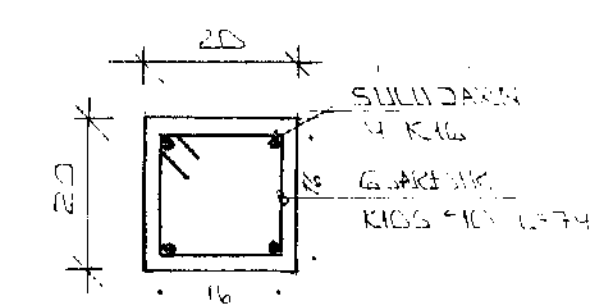

AFSTÖÐUMYND 1:300

DÆNBENDING Í ÞESSUM VEGGI  
 SÖA SNITT 4 A BL.NR.34-02

SÍLA 51.2 1:10

SNID A 1:10

GRUNNMÝND 1:50

VEGGIR Í AFANGA

|                             |      |      |            |               |
|-----------------------------|------|------|------------|---------------|
| BRUK                        | DAGS | EDLI | BREYTINGAR | SIGN          |
| HJALLABRAUT 33 HAFNARFIRDI  |      |      |            | DAGA          |
| BENDING VEGGJA Í KJALLARA   |      |      |            | HAFNAR        |
| BENDING PLOTU YFIR KJALLARA |      |      |            | TEKNAÐ        |
| MALKV. HESTI A. H. HESTI    |      |      |            | VERK NR. 8717 |
| SIGURÐUR ÞORLEIFSSON        |      |      |            | DAGUR 2-1-03  |
| STRANDGÖTU 11 HAFNARFIRDI   |      |      |            | SÍM. 54751    |