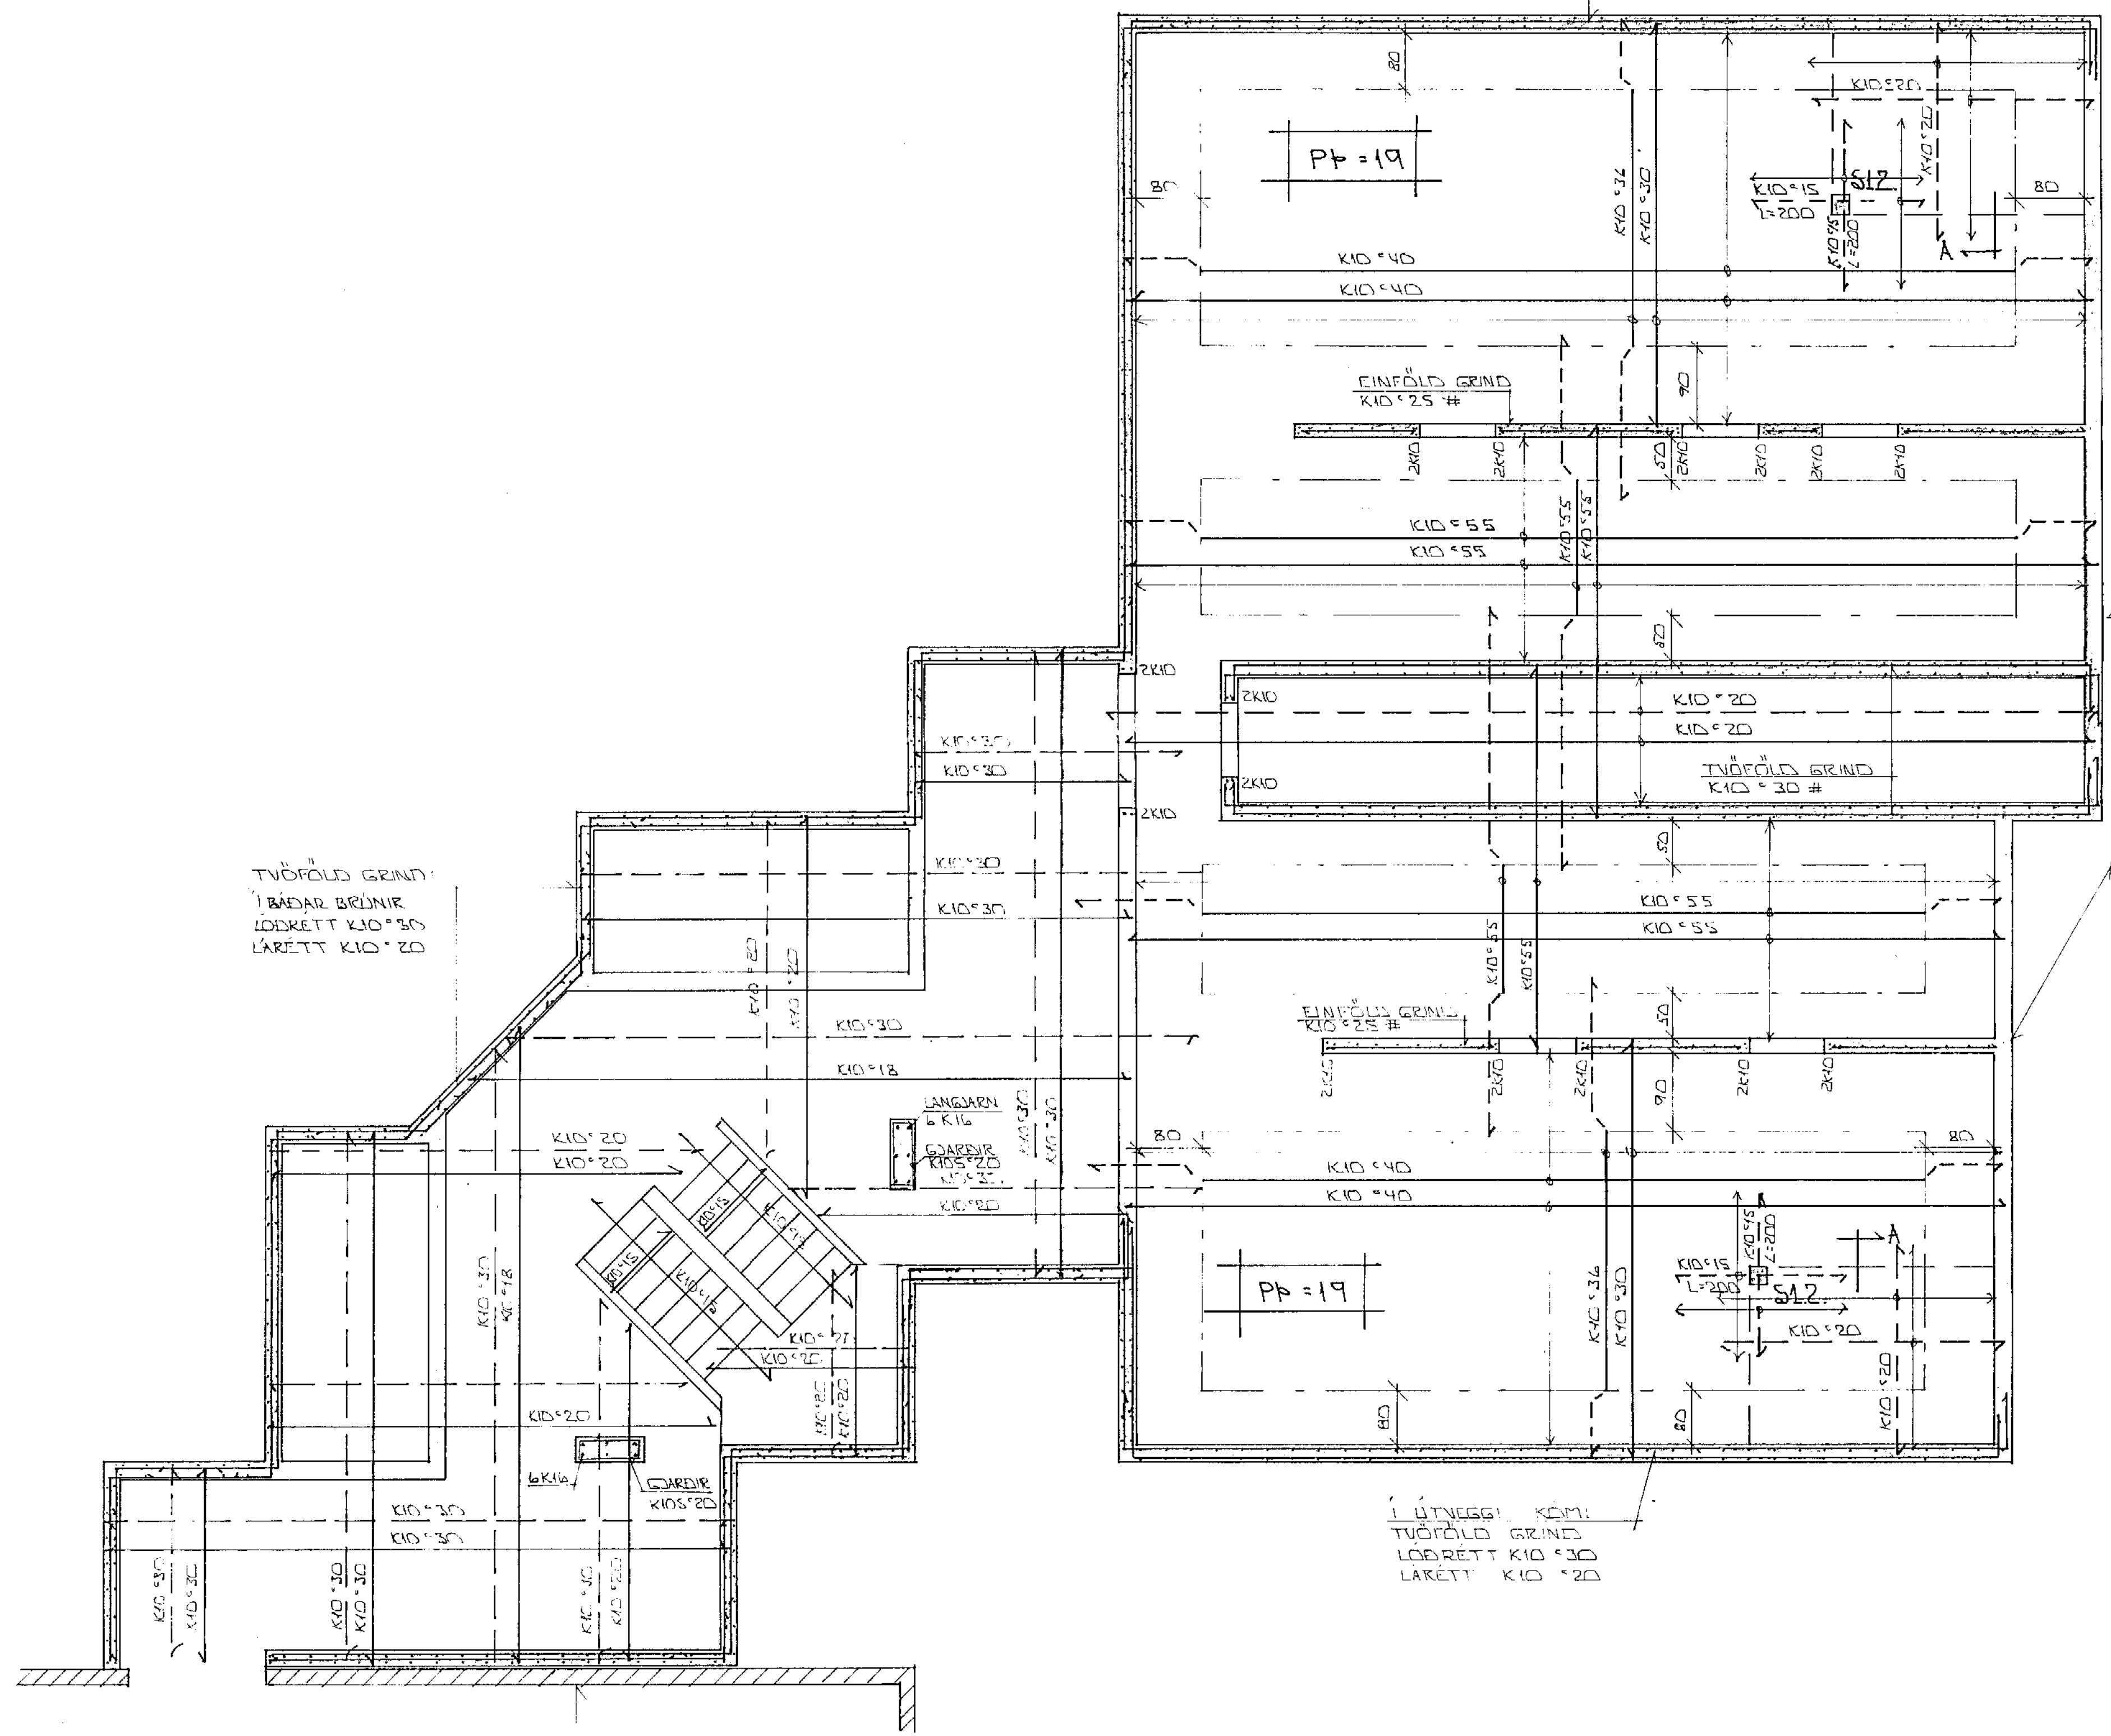

AFSTÖÐUMYND 1:300

DÆNBENDING Í ÞESSUM VEGGI  
 SÖA SNITT 4 A BL.NR.34-02

SÍLA 51.2 1:10

SNID A 1:10

GRUNNMÝND 1:50

VEGGIR Í AFANGA

|                             |      |      |            |               |
|-----------------------------|------|------|------------|---------------|
| BRUK                        | DAGS | EDLI | BREYTINGAR | SIGN          |
| HJALLABRAUT 33 HAFNARFIRDI  |      |      |            | DAGA          |
| BENDING VEGGJA Í KJALLARA   |      |      |            | HAFNAR        |
| BENDING PLOTU YFIR KJALLARA |      |      |            | TEKNAÐ        |
| MALKV. HESTI A. H. HESTI    |      |      |            | VERK NR. 8717 |
| SIGURÐUR ÞORLEIFSSON        |      |      |            | DAGUR 2-1-03  |
| STRANDGÖTU 11 HAFNARFIRDI   |      |      |            | SÍM. 54751    |