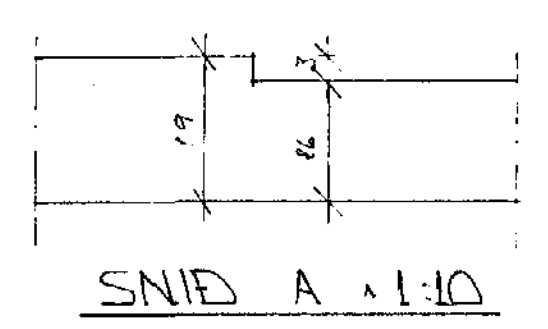

AFSTÖÐUMYND 1:300

DÆNBENDING Í ÞESSUM VEGGI  
 SÖA SNITT 4 A BL.NR.34-02

SÍLA 51.2 1:10

SNID A 1:10

GRUNNMÝND 1:50

VEGGIR Í AFANGA

|                             |      |      |            |               |
|-----------------------------|------|------|------------|---------------|
| BRUK                        | DAGS | EDLI | BREYTINGAR | SIGN          |
| HJALLABRAUT 33 HAFNARFIRDI  |      |      |            | DAGA          |
| BENDING VEGGJA Í KJALLARA   |      |      |            | HAFNAR        |
| BENDING PLOTU YFIR KJALLARA |      |      |            | TEKNAÐ        |
| MALKV. HESTI A. H. HESTI    |      |      |            | VERK NR. 8717 |
| SIGURÐUR ÞORLEIFSSON        |      |      |            | DAGUR 2-1-03  |
| STRANDGÖTU 11 HAFNARFIRDI   |      |      |            | SÍM. 54751    |