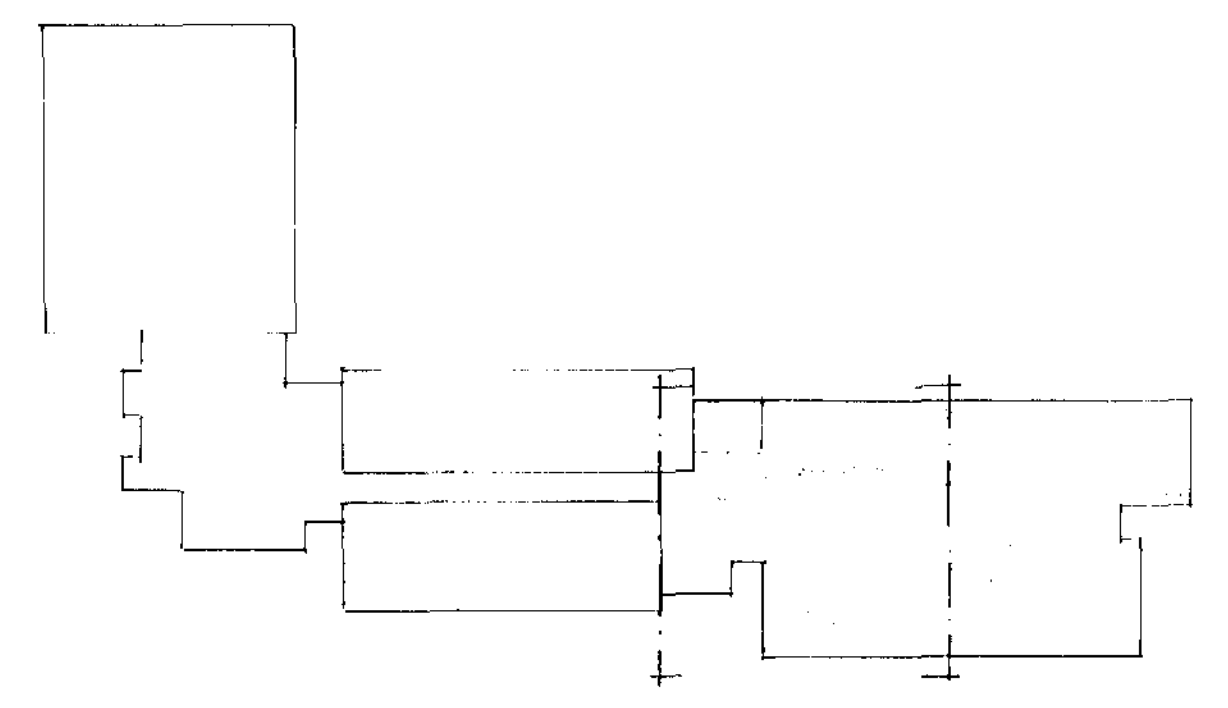

JARNBENDING I ÞESSUM VEGGI  
 SÁ SNID 4 A BL. NR. 1-03

1. UTVEGGI KOMU  
 TVÖFÖLD GRIND  
 LÖÐRÉTT K10\*30  
 LARÉTT K10\*20

ELÐRI VEGGUR  
 INNSARADIR TEINAR  
 10 MM 1:20

SNID A - 1:20

SNID C - 1:40

GRUNNMÝND KJALLARA 1:50