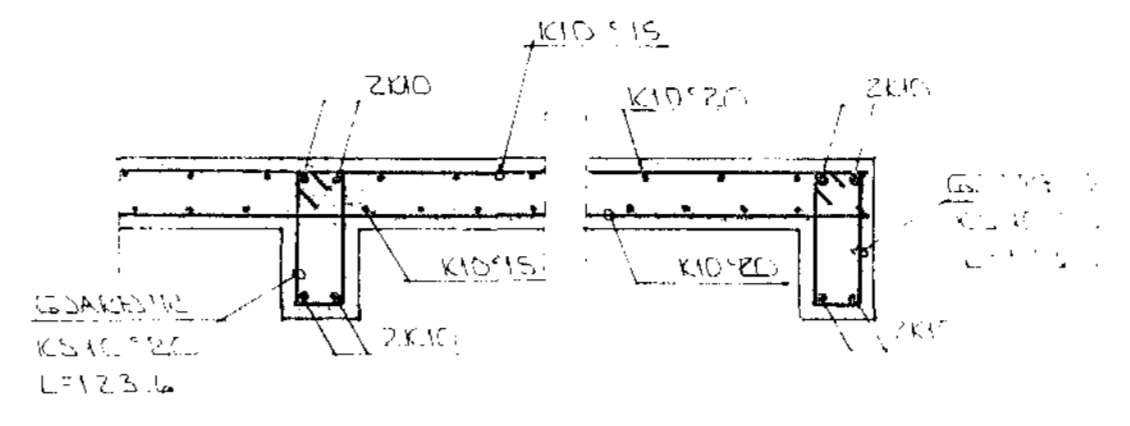

SNID B - 1:20

SNID D - D 1:20

SNID C - 1:40

SNID A - 1:20

GRUNNMÝND KJALLARA 1:50

16 JAN 1989

DRUK	DAGS	EDLI DRÖTUNGAR	SIGN
HJALLABRAUT 33 HAFNARFIRDI			DAGS JAN 89
DARKBENDING VEGGA I KJALLARA			HAUJAR
DARKN I PLOTTIS TFR KJALLARA			TEIKNARA
MELIKV. 1:50 + 1:500			VERK NÚR 8717
SIGURÐUR ÞORLEIFSSON TEIKNIFRÉÐINGUR E.TE.I.			BLAÐAR
STRANDGÖTU 11 HAFNARFIRDI SIMI 51151			L-04