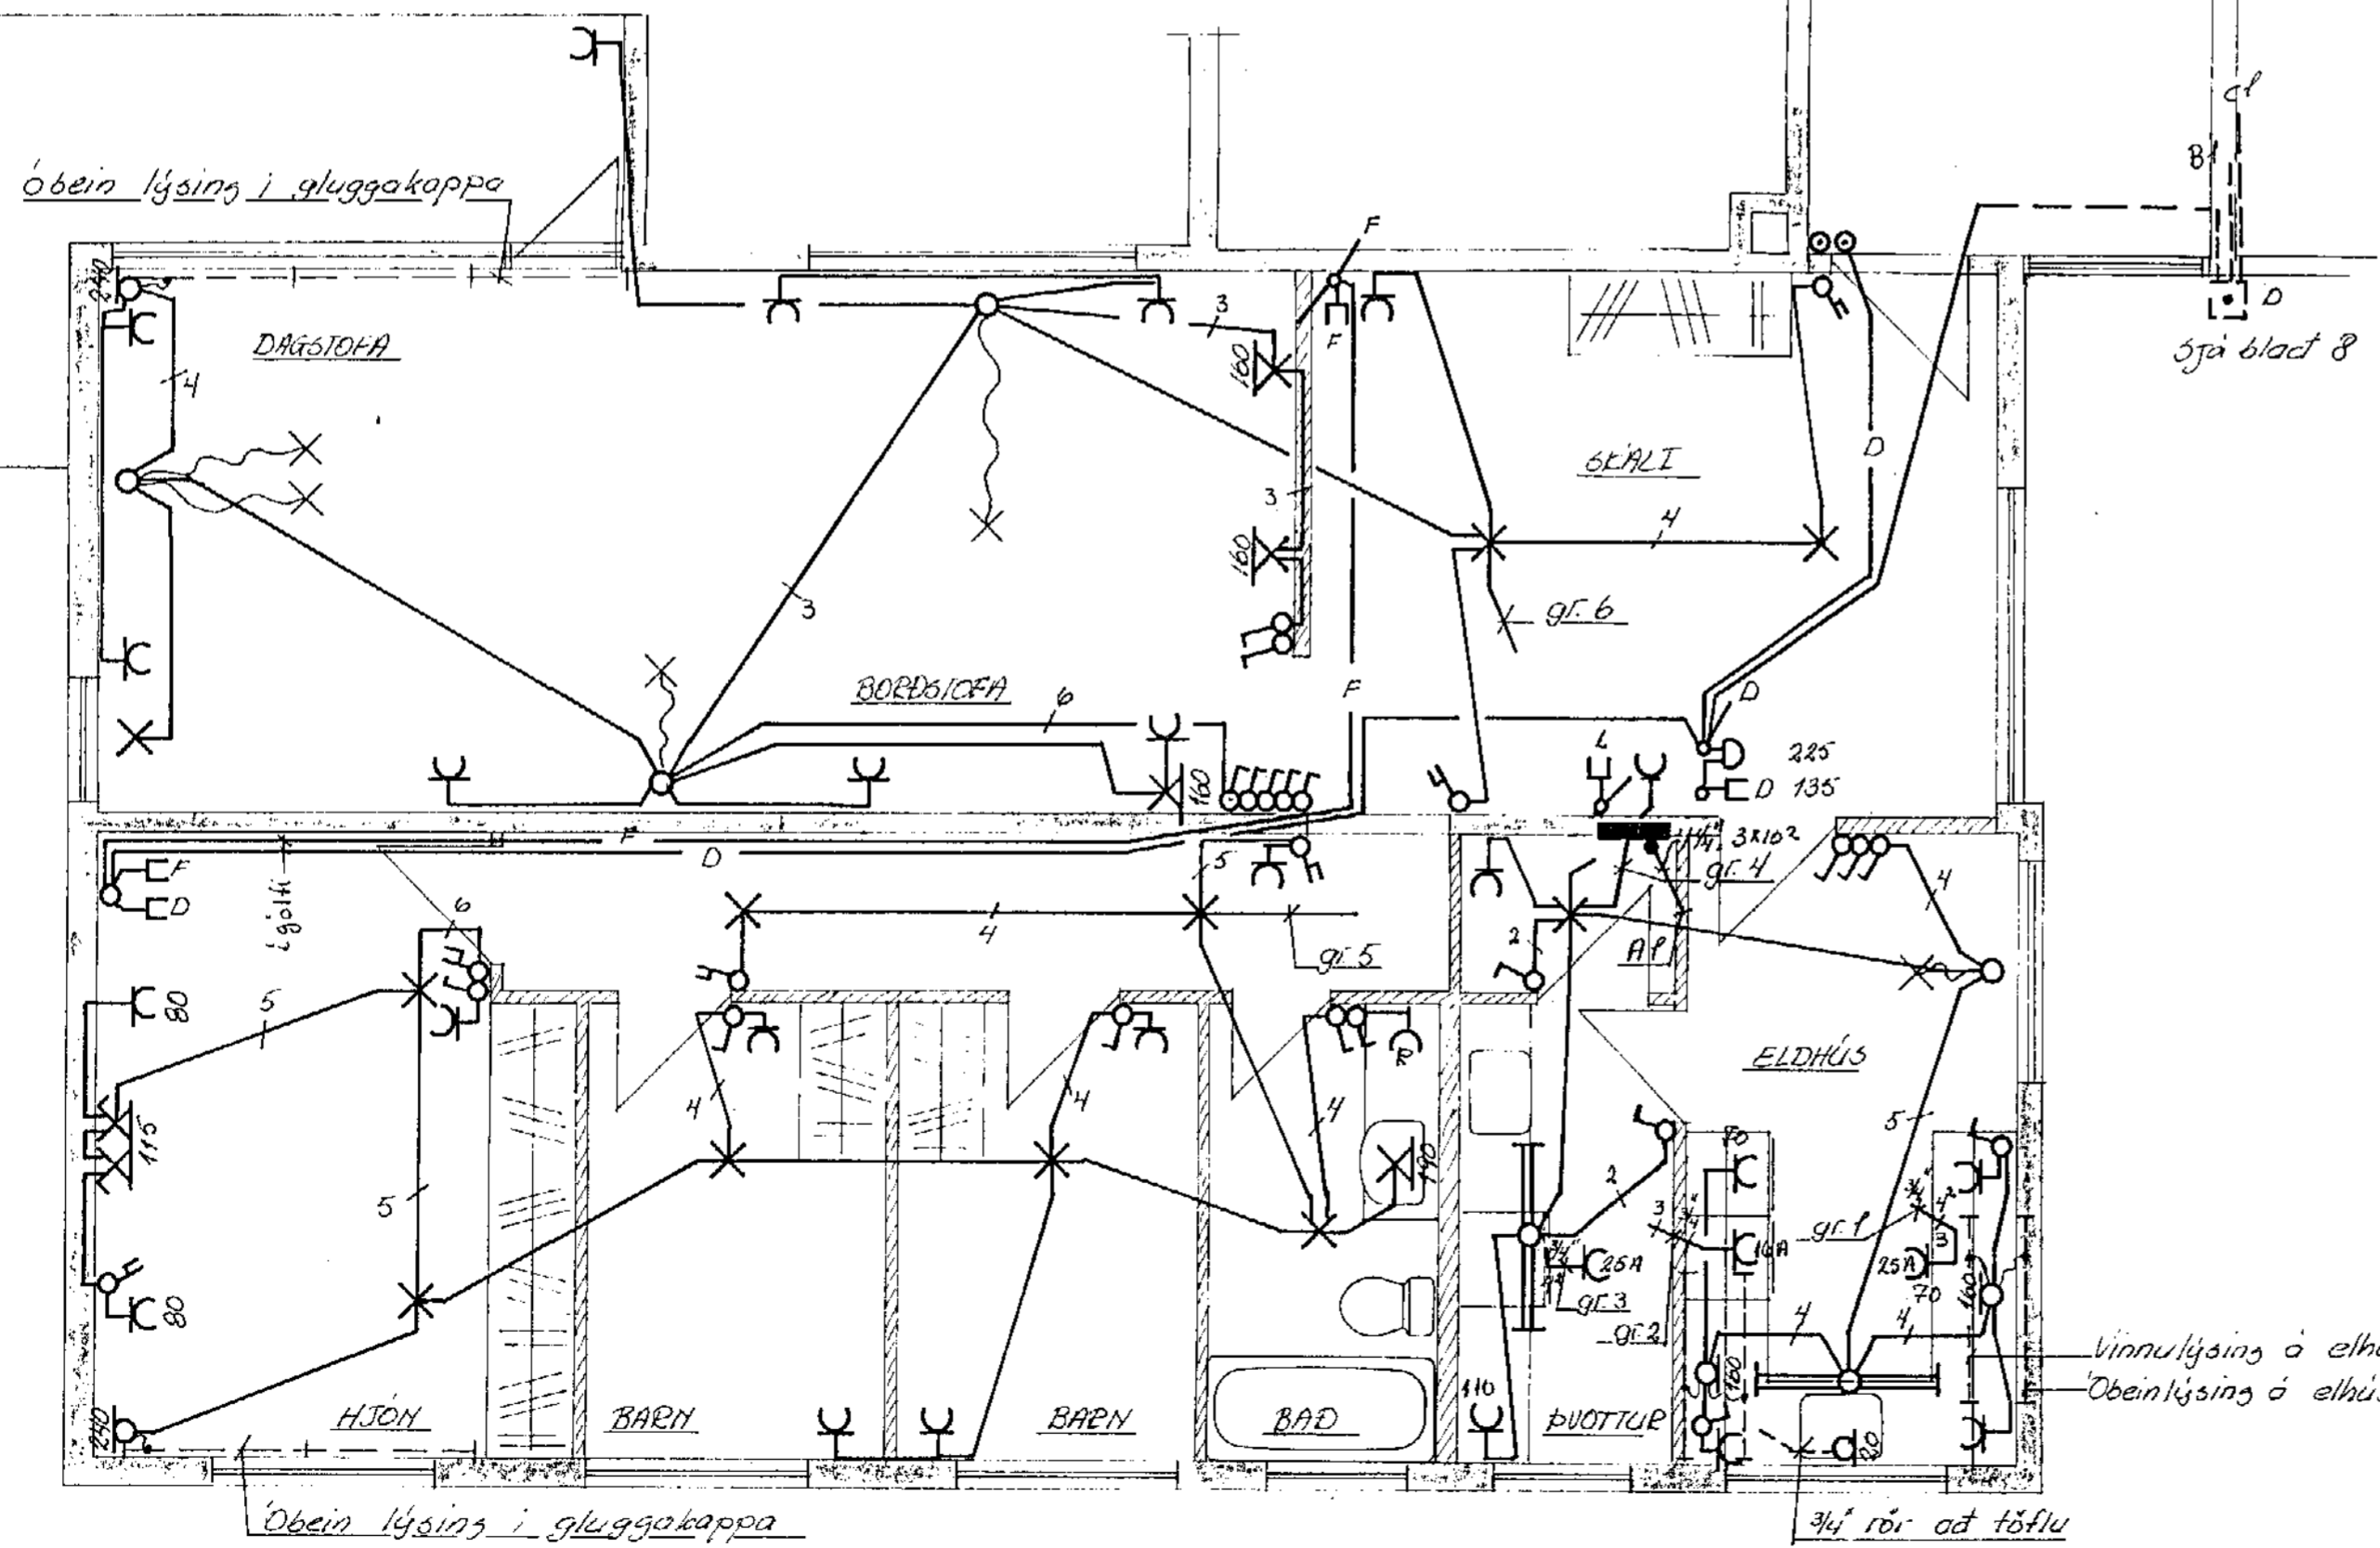

Elduvél  
 Bakaraofi  
 þvottahús  
 Geymsla þvottahús, Ekkhús  
 Bad, Barn, Hljón  
 Skáli, Borðstofa, Dagstofa

**SKÝRINGAR**

- ALMENNT GILDIR NEMA ANNAÐ SÉ TEKIÐ FRAM Á UPPDÆTTI
- Pípur 5/8" með í dregnum vir 3x1.5<sup>2</sup>
- Hæð rafa 60 cm frá gólfu
- Hæð tengla: - við rafa, sama hæð og rafinn  
 - við gólf 20cm frá gólfu  
 - í Ekkhúsi og þvottahúsi 110cm frá gólfu

		<b>HJALLABRAUT 35</b>	
		Rafloagn, einlinnumynd	
		í hæð, í blátt A	
		Rafveita Hálfarjardar	
BR.	DAGS.	BREYTING	
VERKFRÆDISTOFA ÁRMÚLA 1		HANNAÐ 60	KVARDI 1:50
REYKJAVÍK - SÍMI 83844		TEIKNAD 60	DAGS. 24. feb. 73
sig. d. Oddsson		YFIRFARIÐ NR. P7304	BL. AF. 6/15