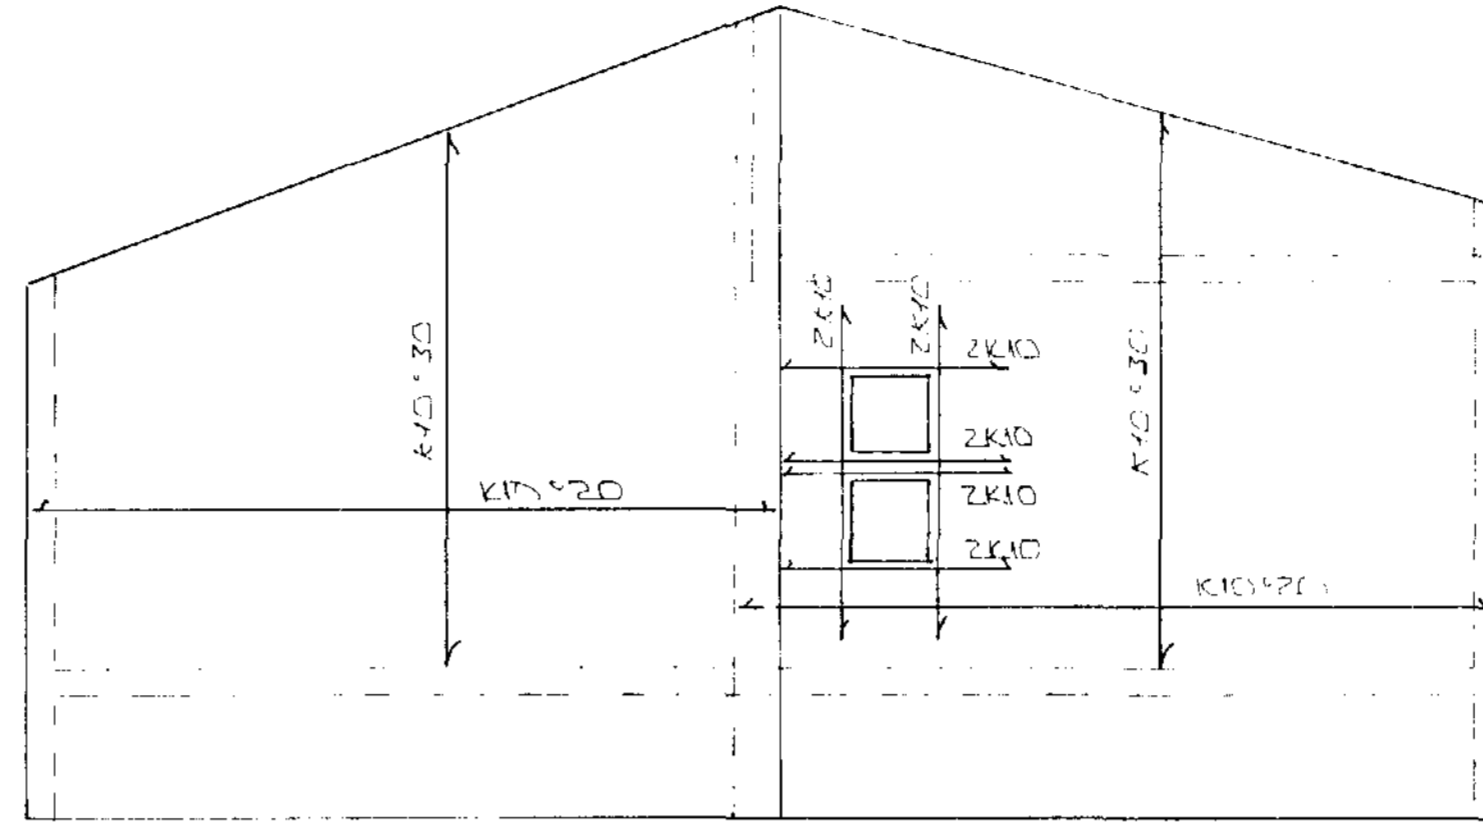

ÁSYND 5 - 5 \times 1:50

ÁSYND 6 - 6 \times 1:50

ÁSYND 7 - 7 \times 1:50

ÁSYND 8 - 8 \times 1:50

SKYRINGAR

ALMENNAR SKYRINGAR: ÞAÐ ER NEIÐI
 ÁSYNDIG MÖKULIÐ E. Þ. V. E. T. N. E. I. D. N.

BR. NR.	DAGS	EDU. DÖG	SKOÐ.
DAGHEIMILI DJALLABRAUT 55 HAFNARDEIÐ I	27 APR 1989		
ÁSYNDIR			
MÁLAV. 1:100			8908
SIGURDUR ÞORLEIFSSON			
STRANDGÖTU 11 HAFNARDEIÐ I			108