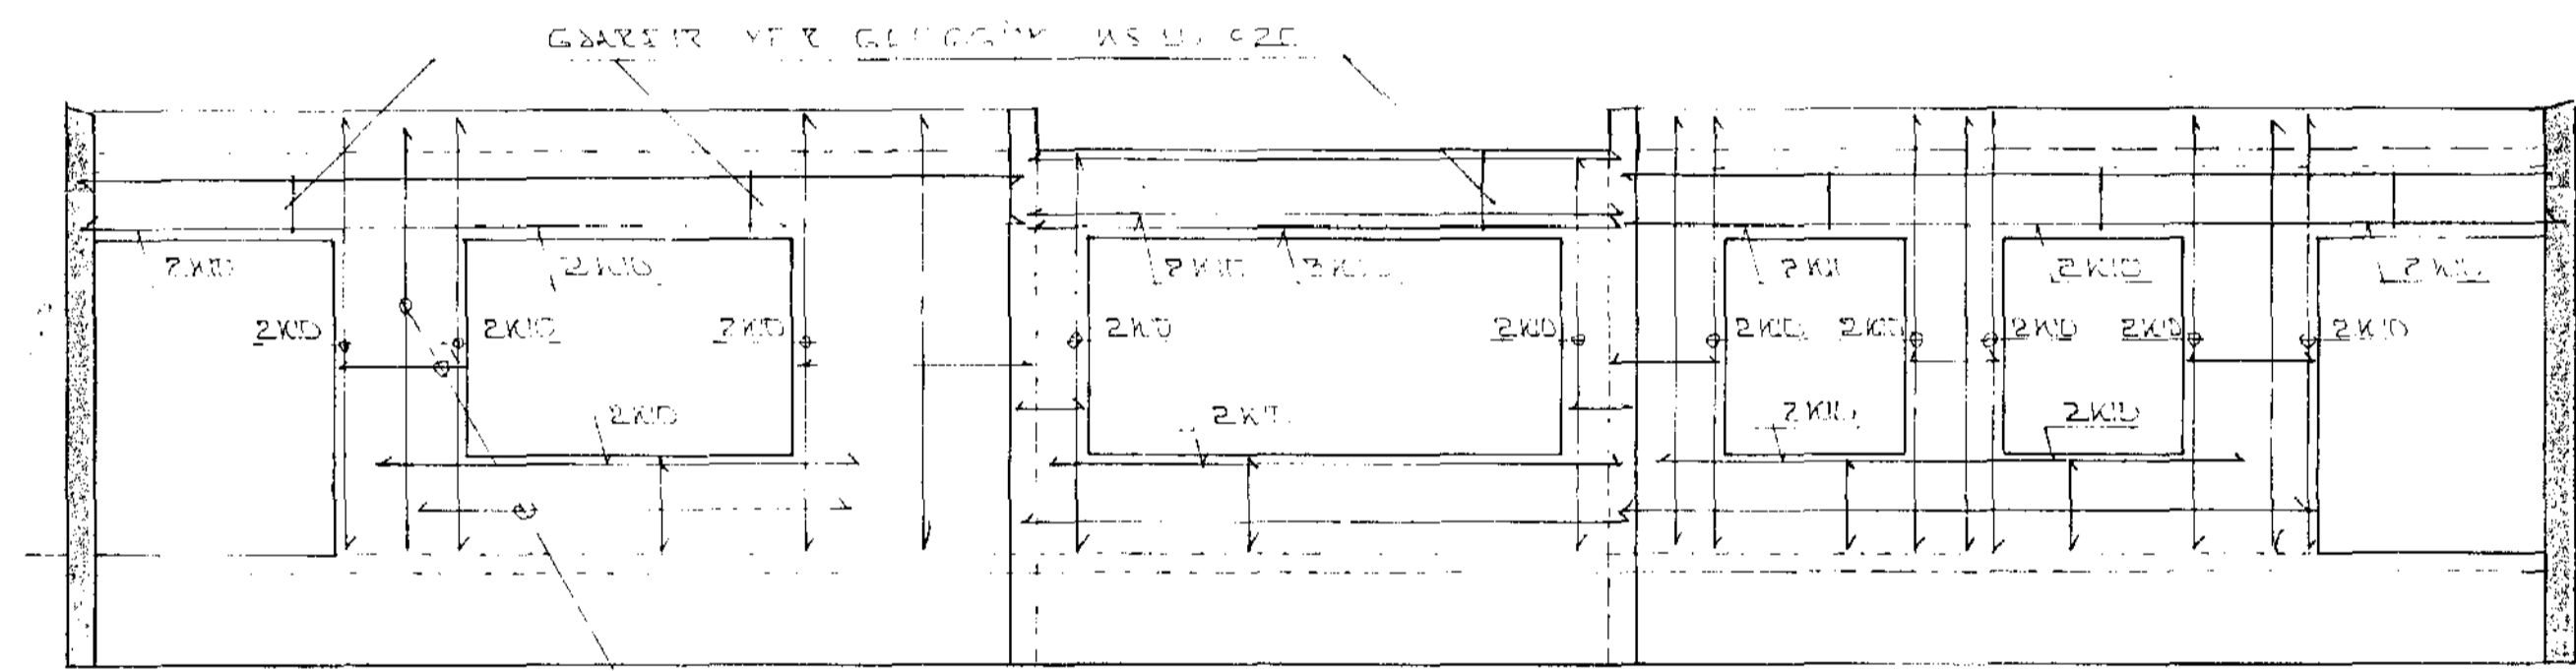

ASYND 1-1 1:50

ASYND 2-2 1:50

ASYND 3-3 1:50

ASYND 4-4 1:50

SKYRINGAR

ALMANNAR SKYRIR 087 SDA BL SGA

BR.NR.	DAGS	EDLI Breytingar	SIGN.
DAGHEIMILI HJALLABRAUTS HAFNARFIRÐI			DAGS MARS 89
JARNBENDING VEGGDA ASYNDIR			HANNAÐ SF
MELIKV. 1.50.			TEIKNAD SF
SIGURÐUR ÞORLEIFSSON TEKNIFRÆÐINGUR F.T.F.I.			VERK NR. 8908
STRANDGÖTU 11 HAFNARFIRÐI SÍMI 54751			BLAD NR. 1.05