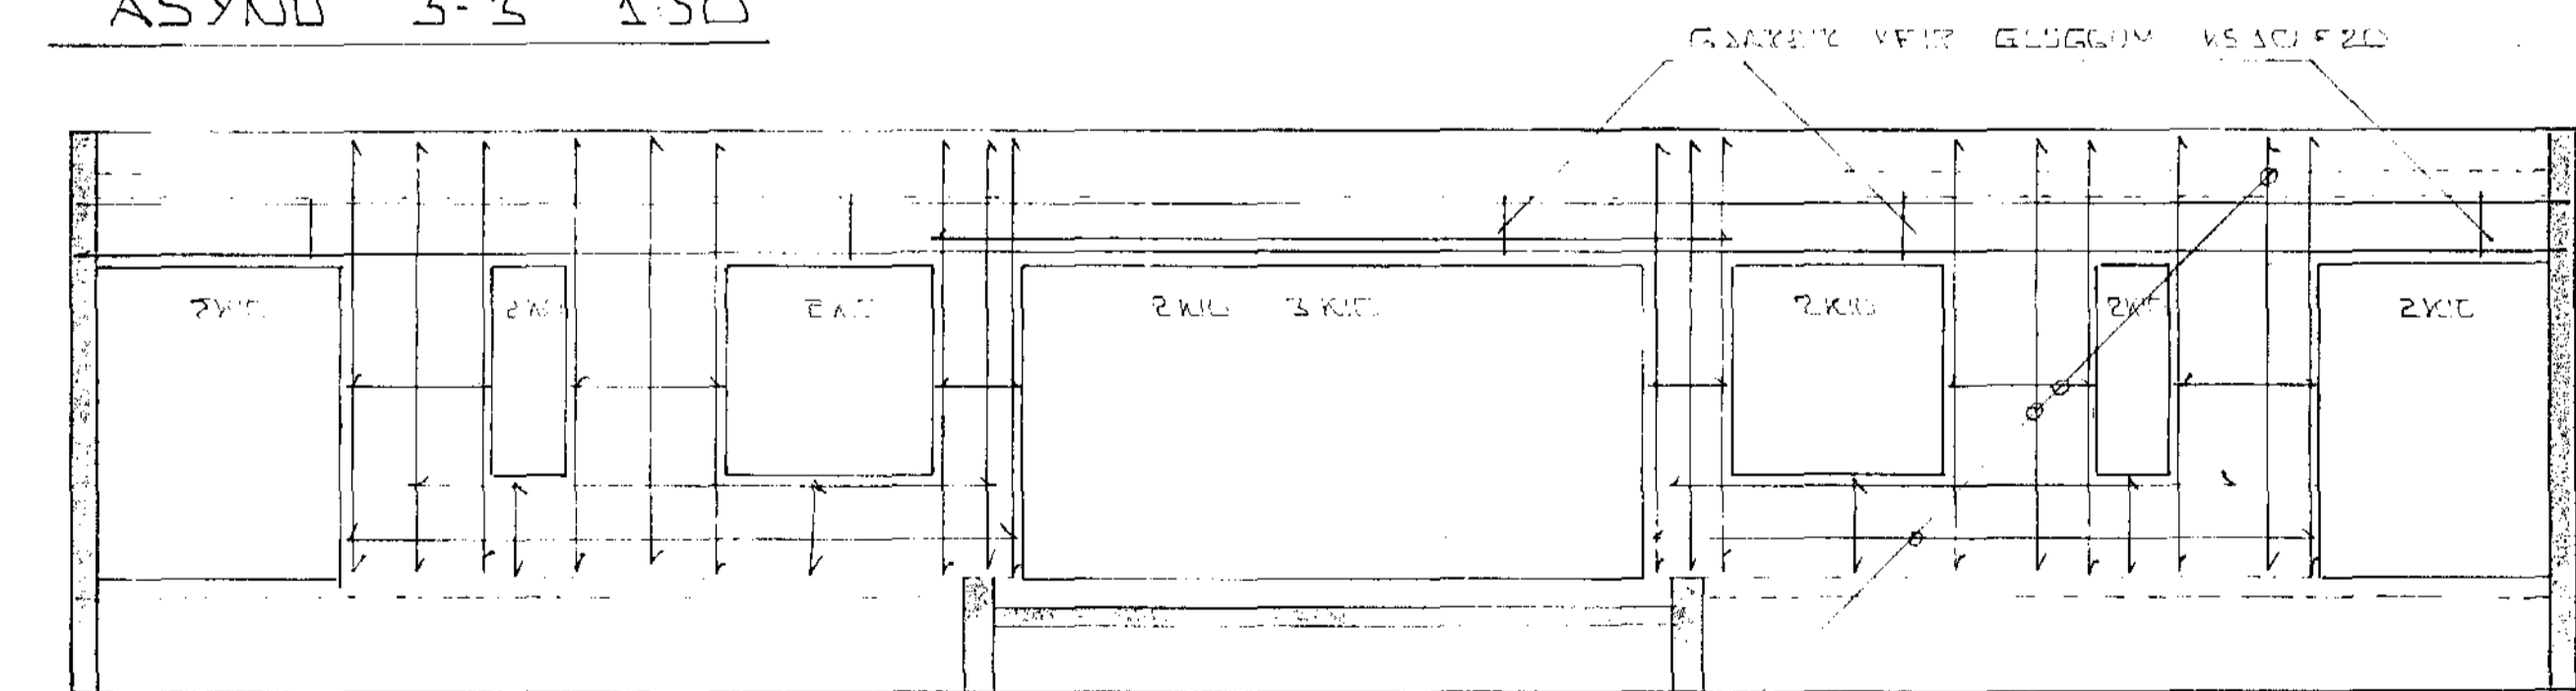

ASYND 1-1 1:50

ASYND 2-2 1:50

ASYND 3-3 1:50

ASYND 4-4 1:50

SKYRINGAR

ALMANNAR SKYRIR 087 SDA BL SGA

BR.NR.	DAGS	EDLI Breytingar	SIGN.
DAGHEIMILI HJALLABRAUTS HAFNARFIRÐI			DAGS MARS 89
JARNBENDING VEGGDA ASYNDIR			HANNAÐ SF
MELIKV. 1.50.			TEIKNAD SF
SIGURÐUR ÞORLEIFSSON TEKNIFRÆÐINGUR F.T.F.I.			VERK NR. 8908
STRANDGÖTU 11 HAFNARFIRÐI SÍMI 54751			BLAD NR. 1.05