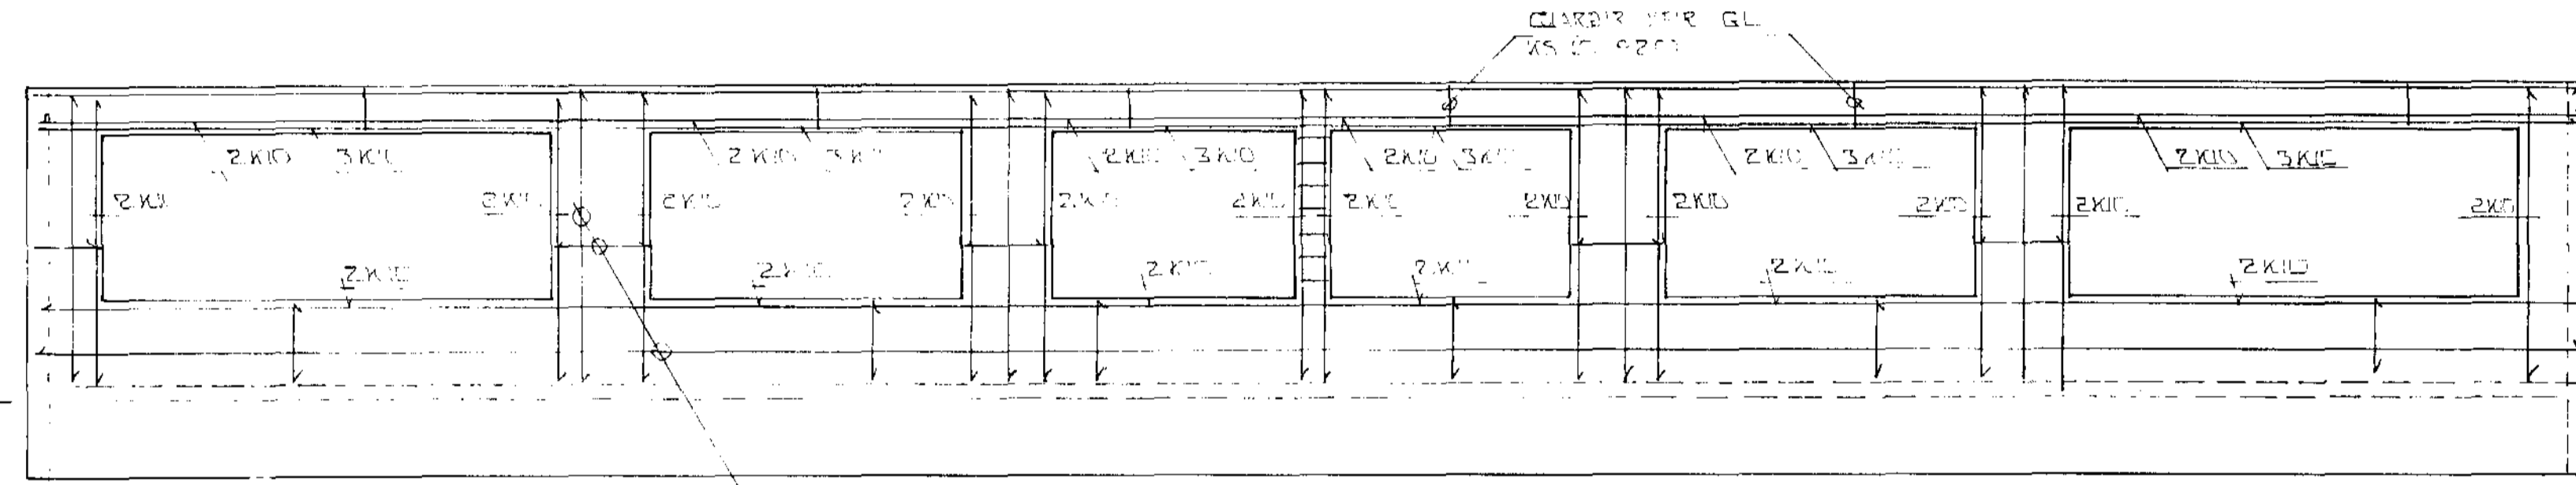

ASYND 1-1 1:50

ASYND 2-2 1:50

ASYND 3-3 1:50

ASYND 4-4 1:50

SKYRINGAR

ALMANNAR SKYRIR 087 SDA BL SGA

BR.NR.	DAGS	EDLI Breytingar	SIGN.
DAGHEIMILI HJALLABRAUTS HAFNARFIRÐI			DAGS MARS 89
JARNBENDING VEGGDA ASYNDIR			HANNAÐ SF
MELIKV. 1.50.			TEIKNAD SF
SIGURÐUR ÞORLEIFSSON TEKNIFRÆÐINGUR F.T.F.I.			VERK NR. 8908
STRANDGÖTU 11 HAFNARFIRÐI SÍMI 54751			BLAD NR. 1.05