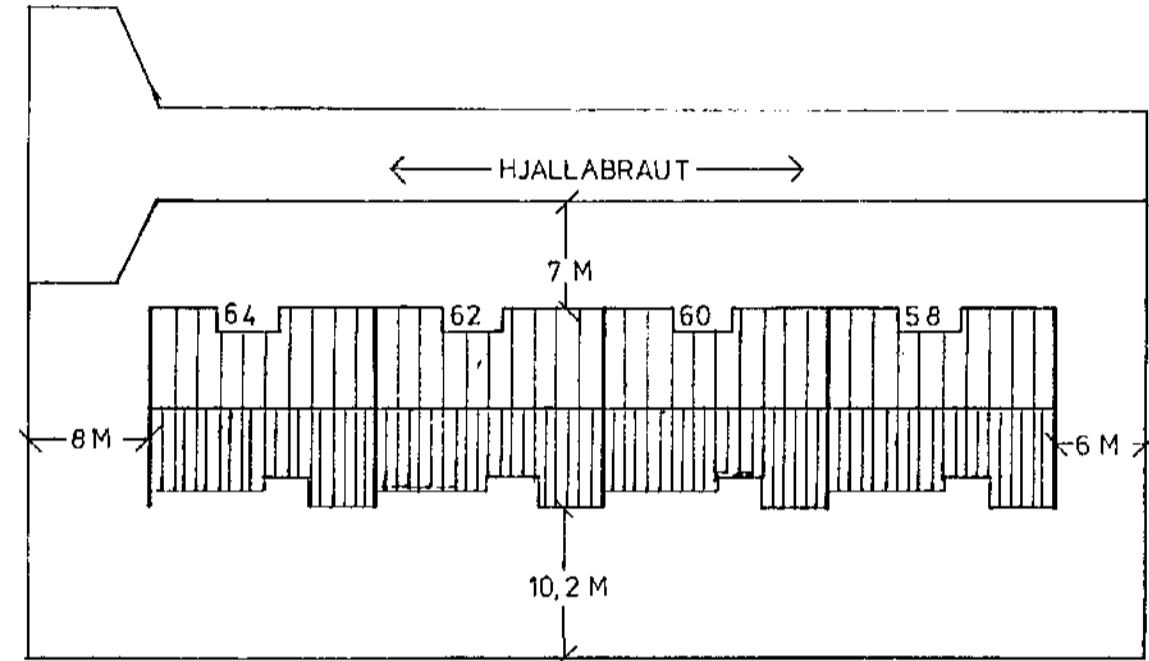

M = 1:100

M = 1:500

SJA:
ALLAR SKÝRINGAR ERU Á BLADI 1.

BREYTINGAR				MAGNÚS HELGASON S-53513 HAFNARFIRÐI	H. Helgason
NR.	DAGS	ÁR	NAFN		
				HJALLABRAUT HAFNARFIRÐI	M 1:50
				RAFLÖGN EINLÍNUMYND	BL. 2 AF 2
					DAGS MAI 1976
					<i>Magnús Helgason</i>