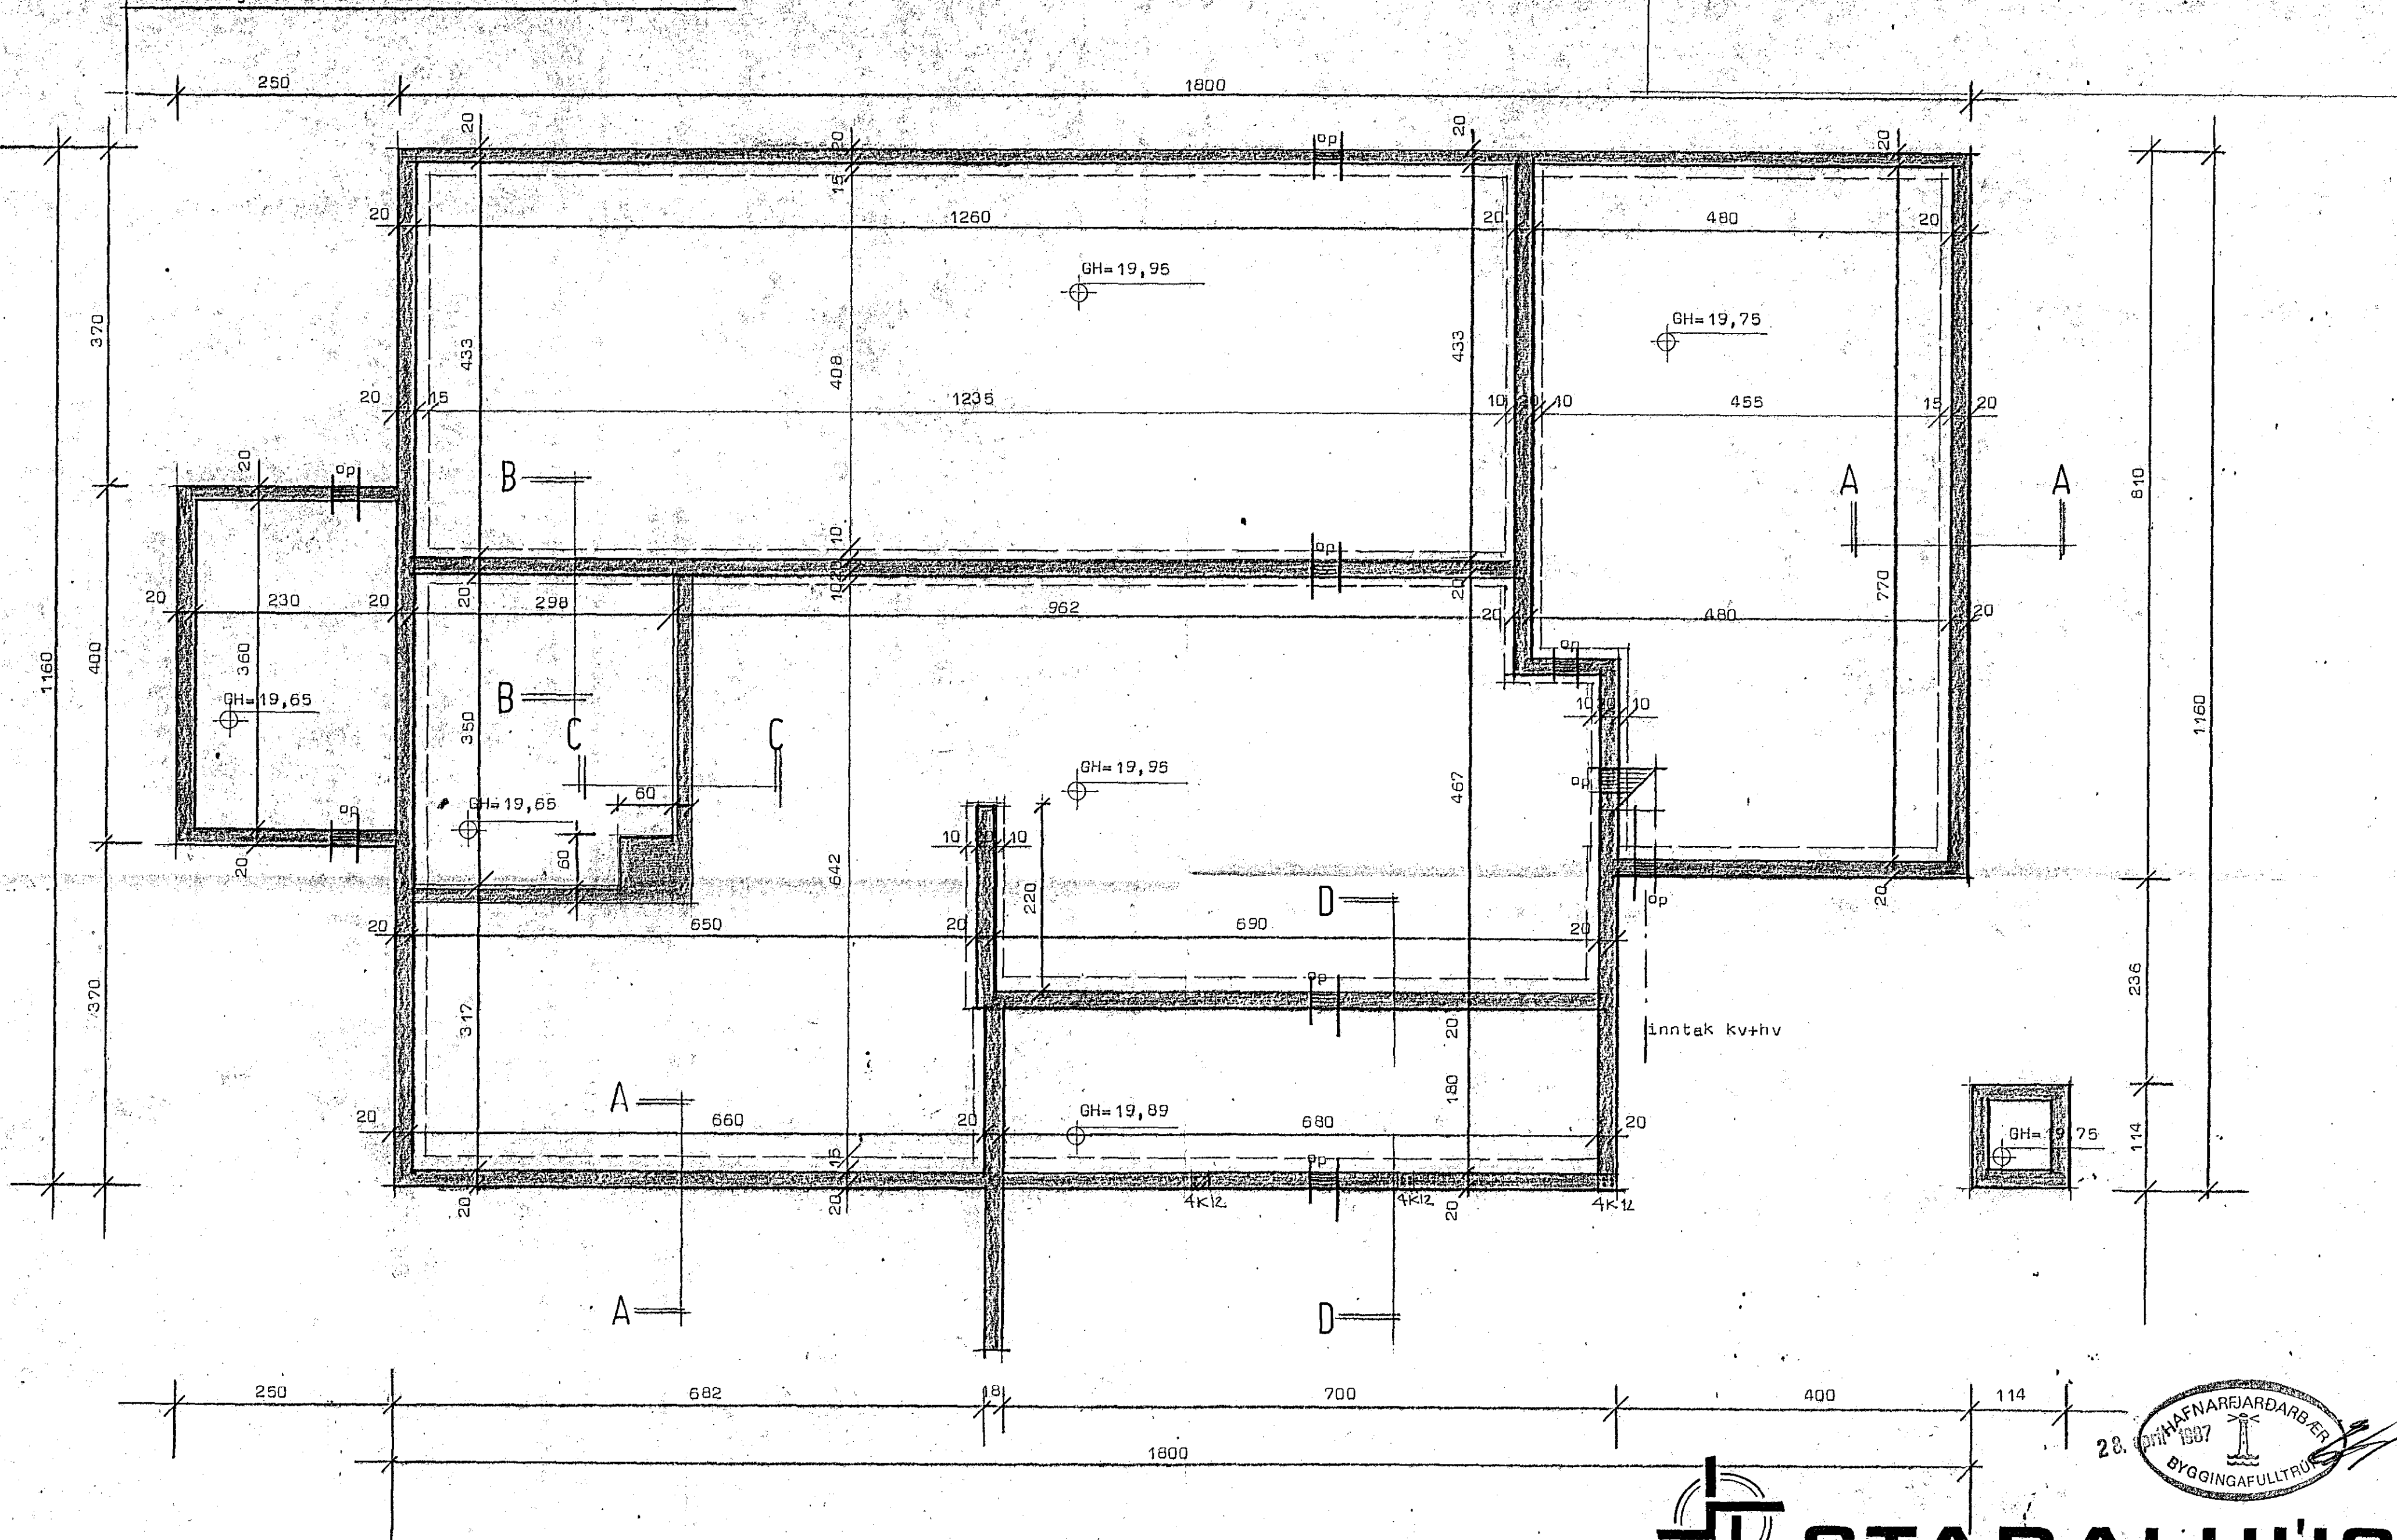

Hnótuberg 11 Hafnarfirði

Ath hæðir á opum sjá fráveituteikningu.

STADALHÚS T/S
 TEIKNISTOFA SIÐUMÚLA 31 SÍMI 83141

VERKEFNI	DAGS.	1987	VERK NR
Undirstöður	MKV.	1:50	87-14
Hnótuberg 11 Hafnarfirði	BR.		
	BLAD NR	2.01	