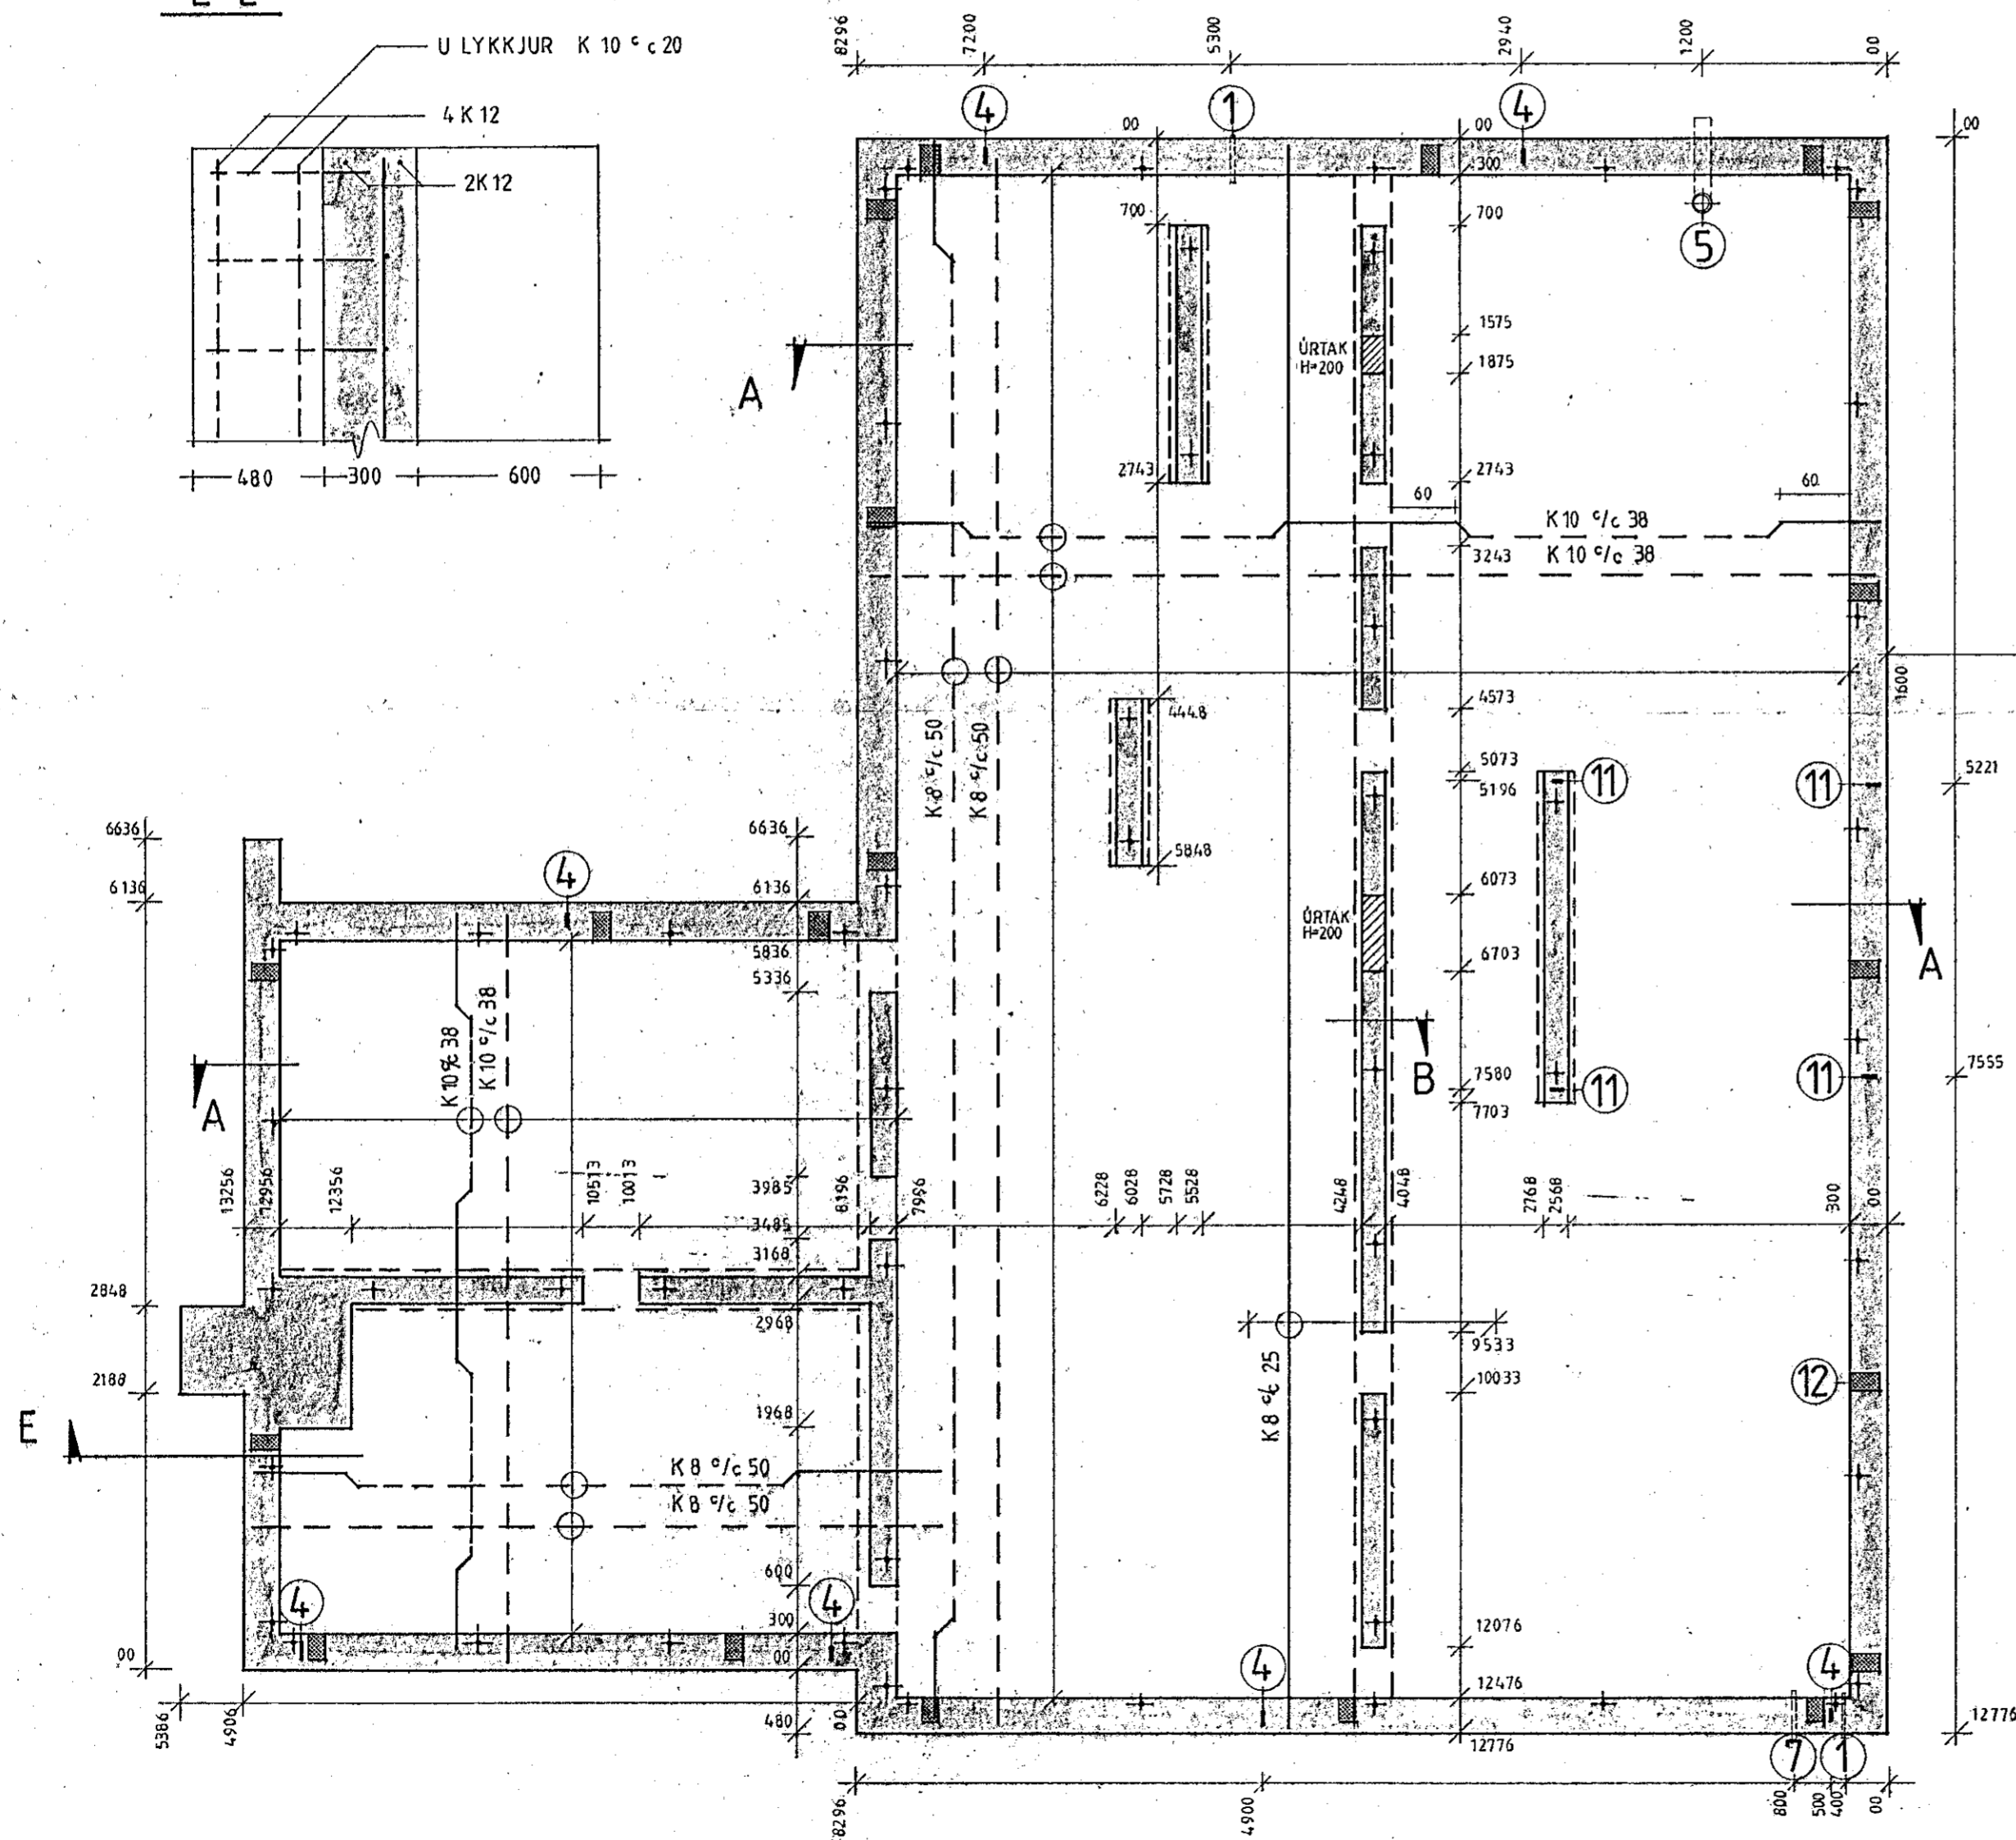

E-E

SKÝRINGAR OG SNID SJA TEIKN NR U 1

<p>HOSBY HÚS SF. SMÍÐJUVEGUR 28 200 KÓPAVOGUR SÍMI 91-79277</p>	VERKHEITI	HNOTUBERG 15 HAFNARFJÖRDUR		
	VERKHLUTI	UNDIRSTÖÐUR		
	HÚSGERÐ	H-138 RV 25°	MÁL	1:50 1:20
	HANNAD	TEIKNAD	DAGS.	VERK NR.
HOSBY-SE	SE	1-11-83		4