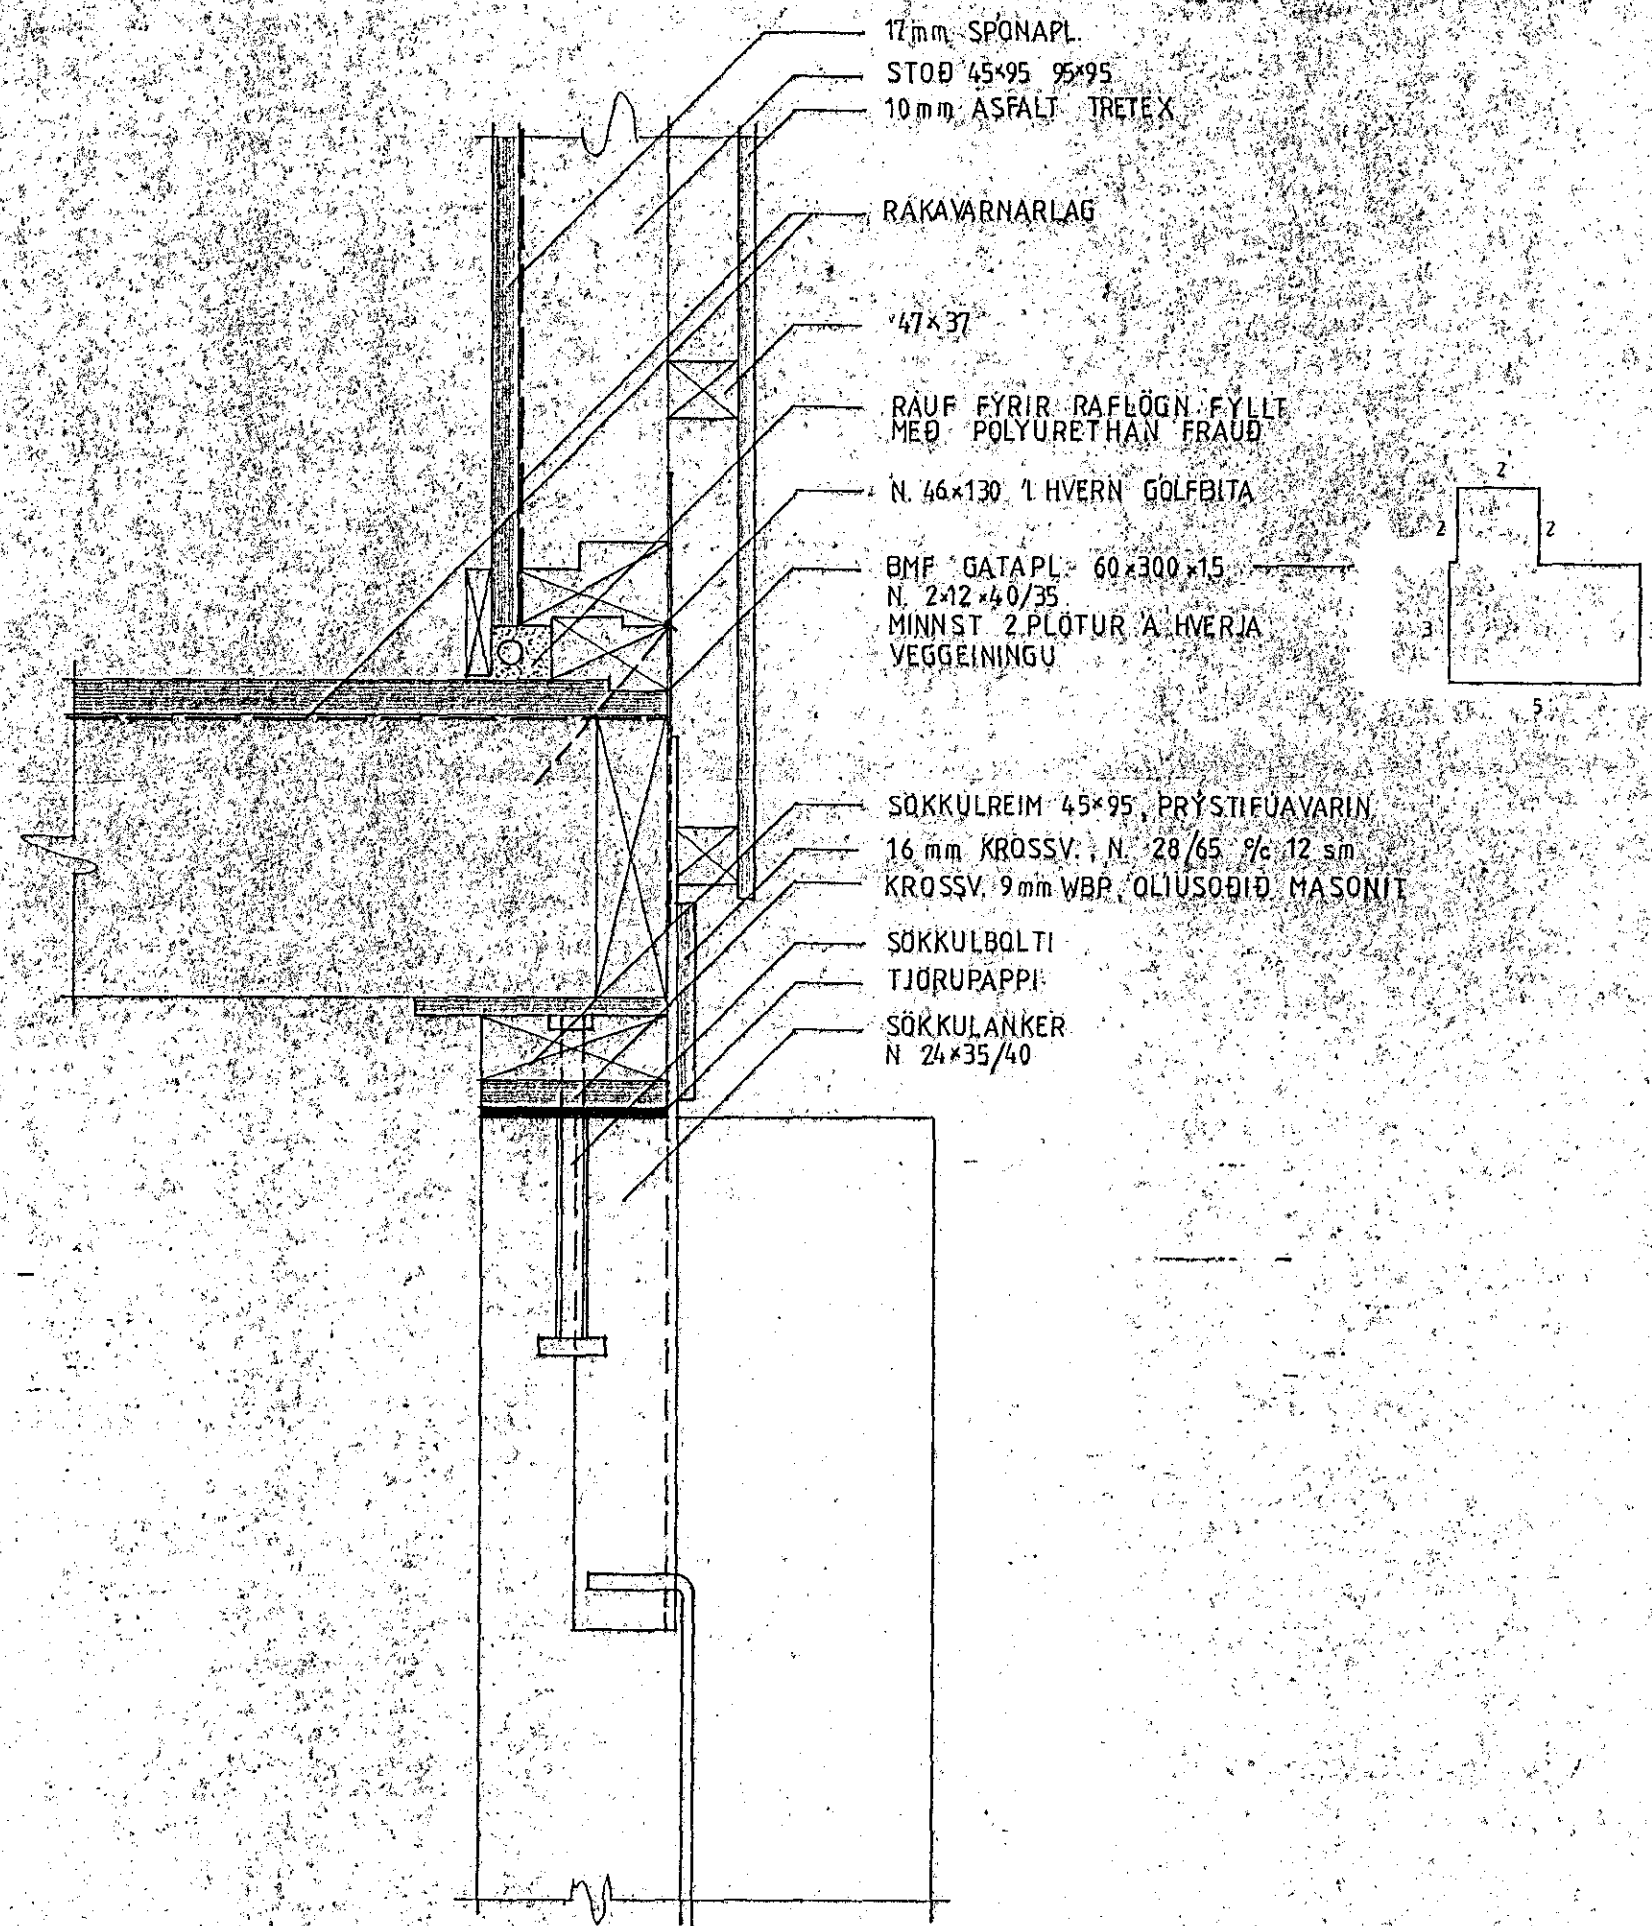

HLUTAM. J

HLUTAM. G

 HOSBY HÚS HF. SMÍÐJUVEGUR 28 200 KÓPAVOGUR SÍMI 91-79277	VERKHEITI	HNOTUBERG 15 HAFNARFJÖRDUR		
	VERKHLUTI	FEST. SÖKKULL PAKBRÜN 25°		
	HUSGERÐ	MÁL	VERK NR.	TEIKN.NR.
	S-138 RV 25°	1:5		D 4
HANNAÐ	TEIKNÁÐ	DAGS	BYGGINGAFULLTRUINN	
HOSBY-SE	SE	2-11-83	 FT1	