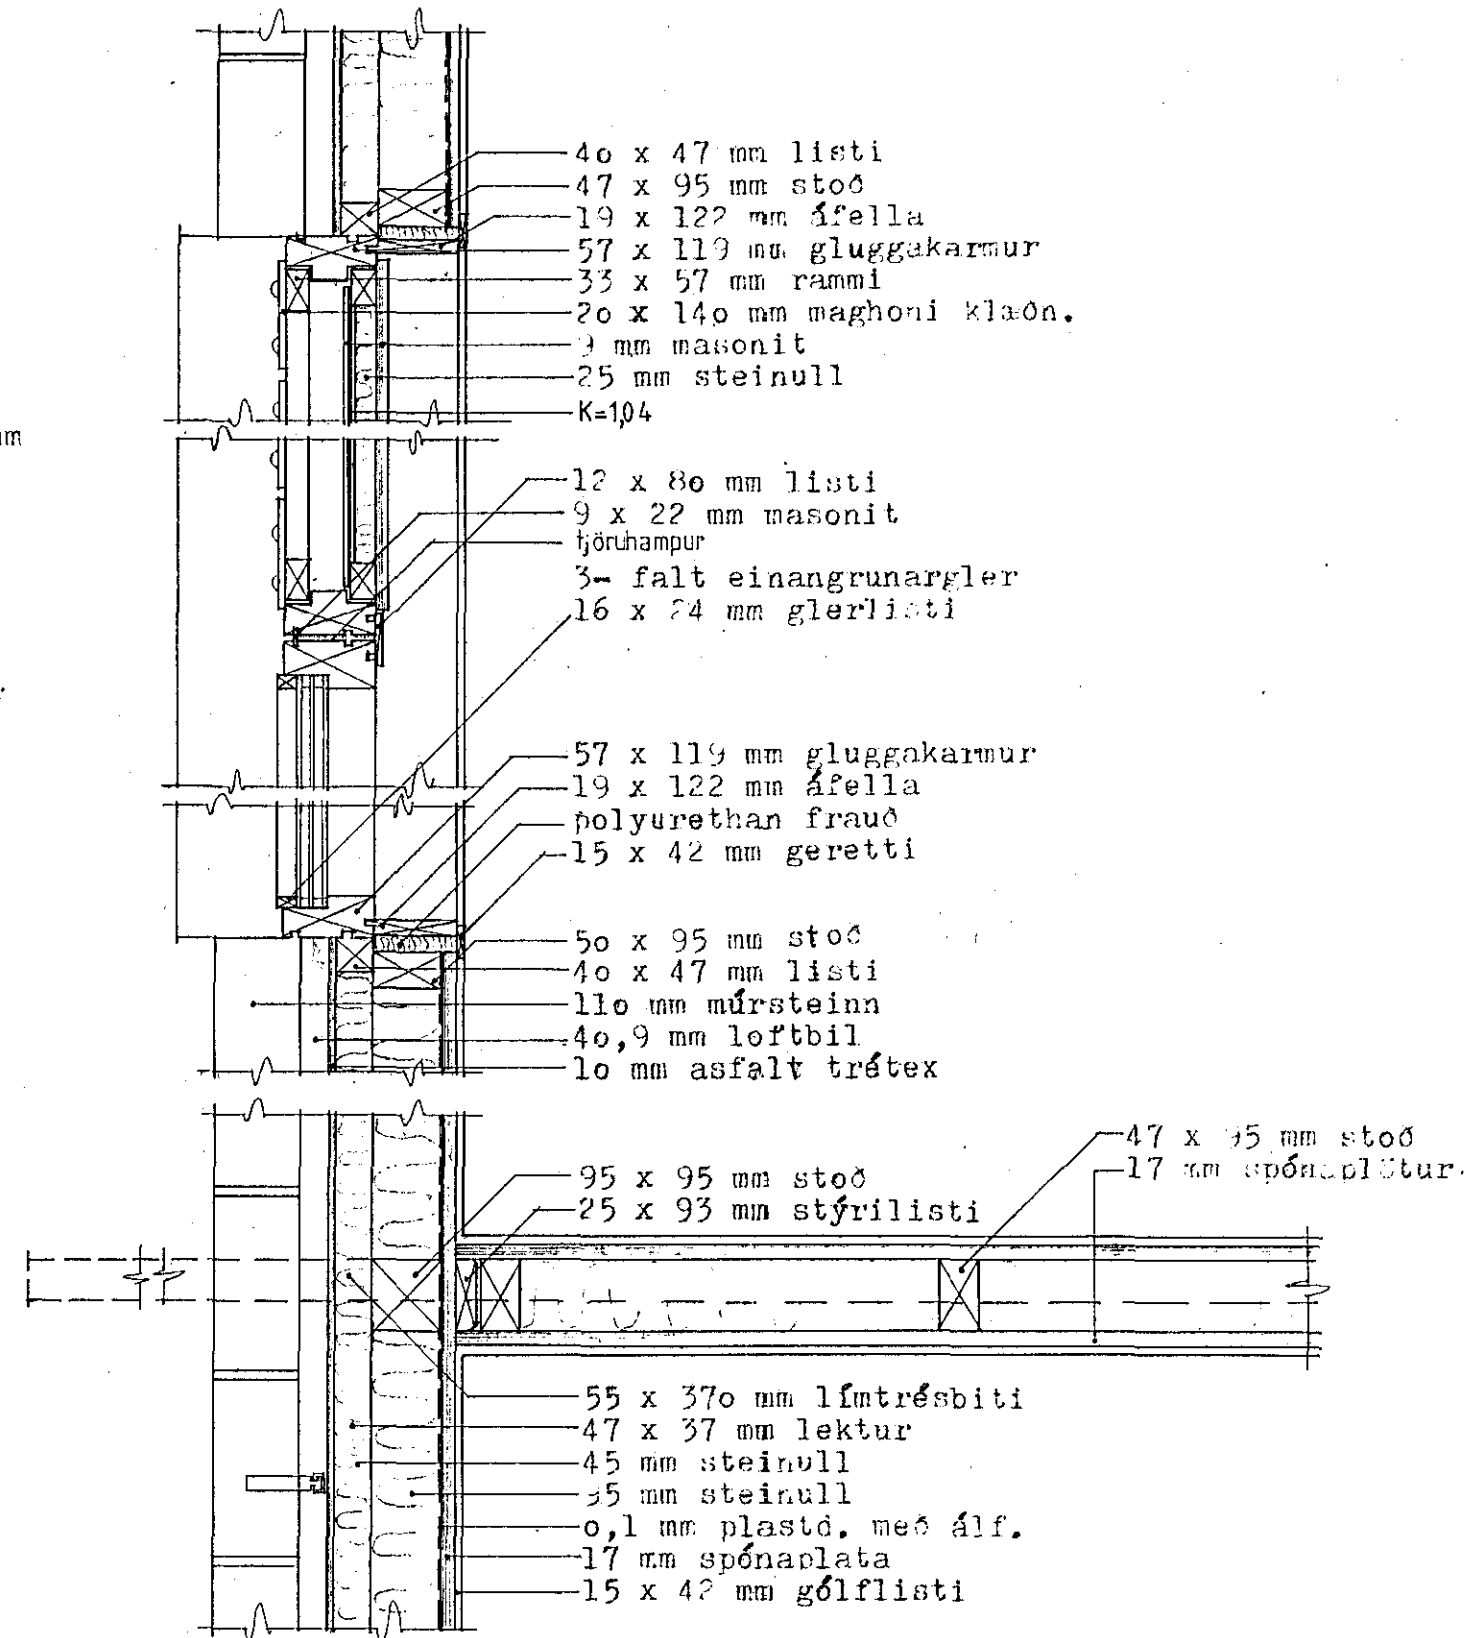

LÖBRETÐ SNID

L'ARÉTT SNID

<p>HOSBY HÚS HF.          SMÍÐJUVEGUR 28          200 KÓPAVOGUR          SÍMI 91-79277</p>	VERKHEITI	HNOTUBERG 15 HAFNARFJÖRÐUR		
	VERKHLUTI	SNID 'I GLUGGA		
	HUSGERÐ	H-138 RV 25°	MÁL 1:10 1:1	VERK NR TEIKN NR G-10
	HANNAÐ	TEIKNAD	DAGS	BYGGINGA- FULLTRUINN
HOSBY-SE	SE	15-8-83	FTI	