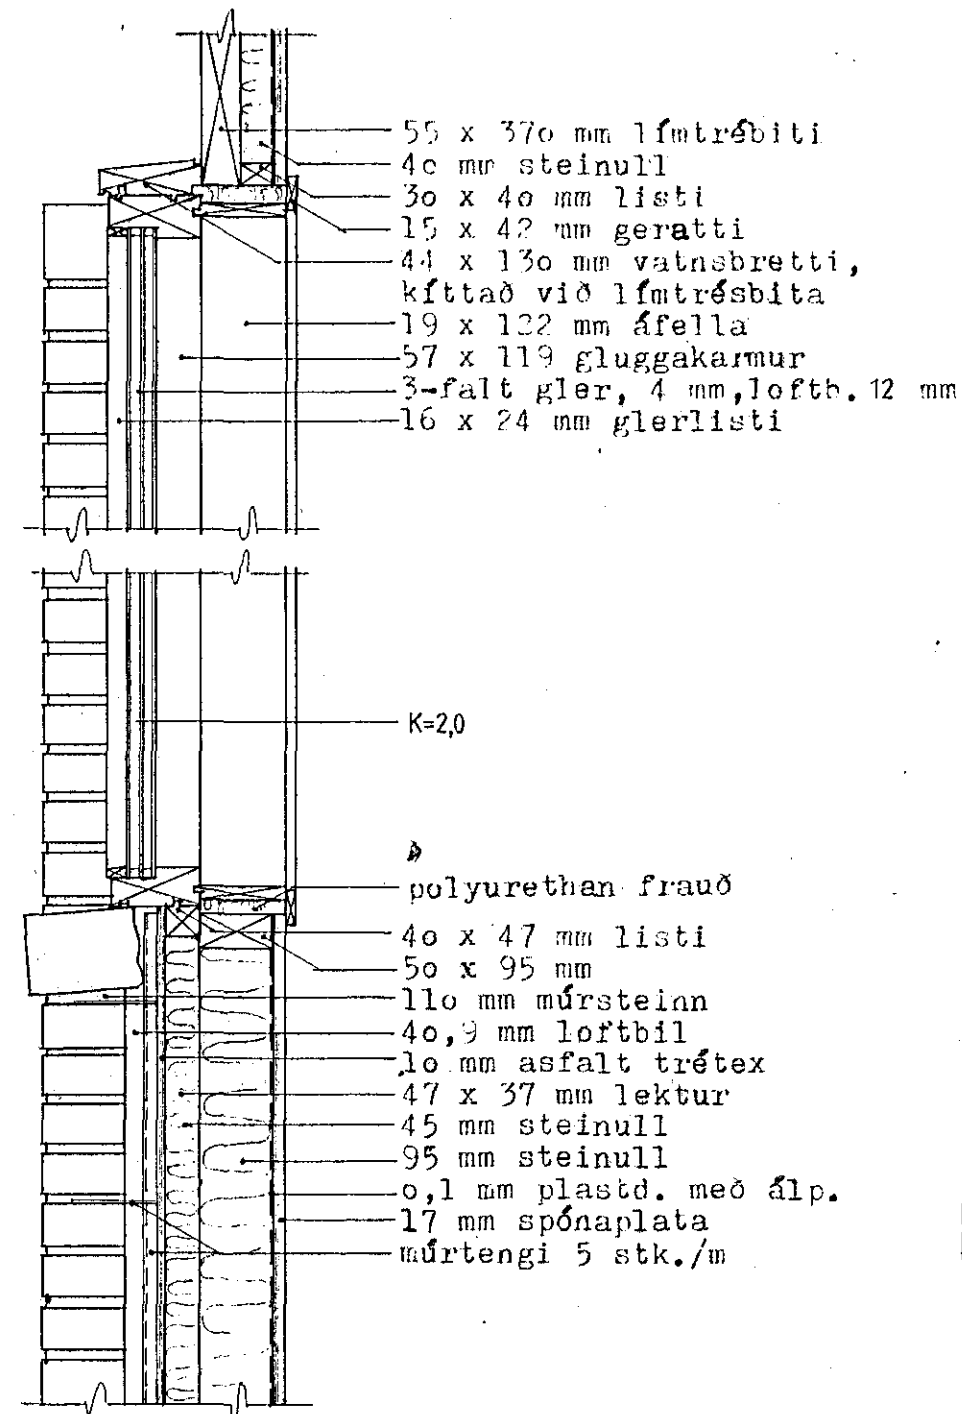

LÖBRETÐ SNID

L'ARÉTT SNID

<p>HOSBY HÚS HF.          SMÍÐJUVEGUR 28          200 KÓPAVOGUR          SÍMI 91-79277</p>	VERKHEITI	HNOTUBERG 15 HAFNARFJÖRÐUR		
	VERKHLUTI	SNID 'I GLUGGA		
	HUSGERÐ	H-138 RV 25°	MÁL 1:10 1:1	VERK NR TEIKN NR G-10
	HANNAÐ	TEIKNAD	DAGS	BYGGINGA- FULLTRUINN
HOSBY-SE	SE	15-8-83	FTI	