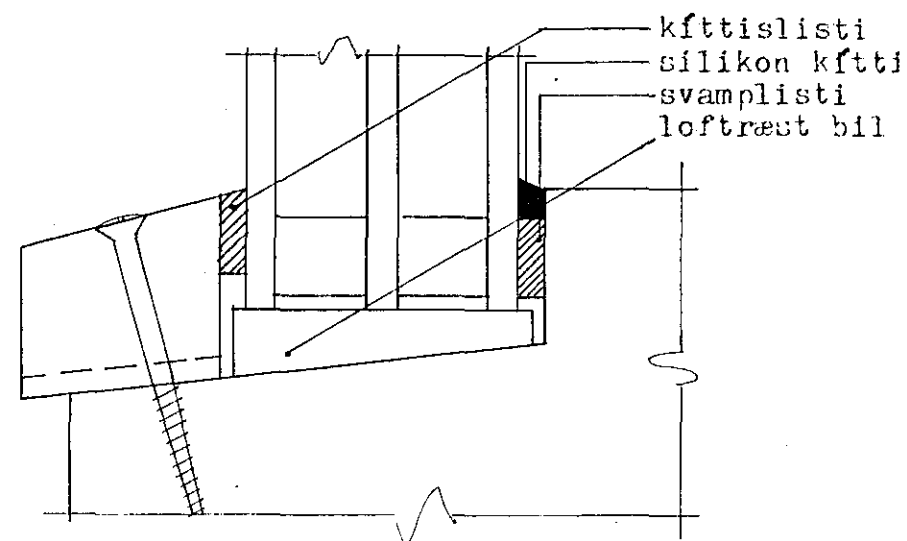

LÖBRETÐ SNID

L'ARÉTT SNID

<p>HOSBY HÚS HF.          SMÍÐJUVEGUR 28          200 KÓPAVOGUR          SÍMI 91-79277</p>	VERKHEITI	HNOTUBERG 15 HAFNARFJÖRÐUR		
	VERKHLUTI	SNID 'I GLUGGA		
	HUSGERÐ	H-138 RV 25°	MÁL 1:10 1:1	VERK NR TEIKN NR G-10
	HANNAÐ	TEIKNAD	DAGS	BYGGINGA- FULLTRUINN
HOSBY-SE	SE	15-8-83	FTI	