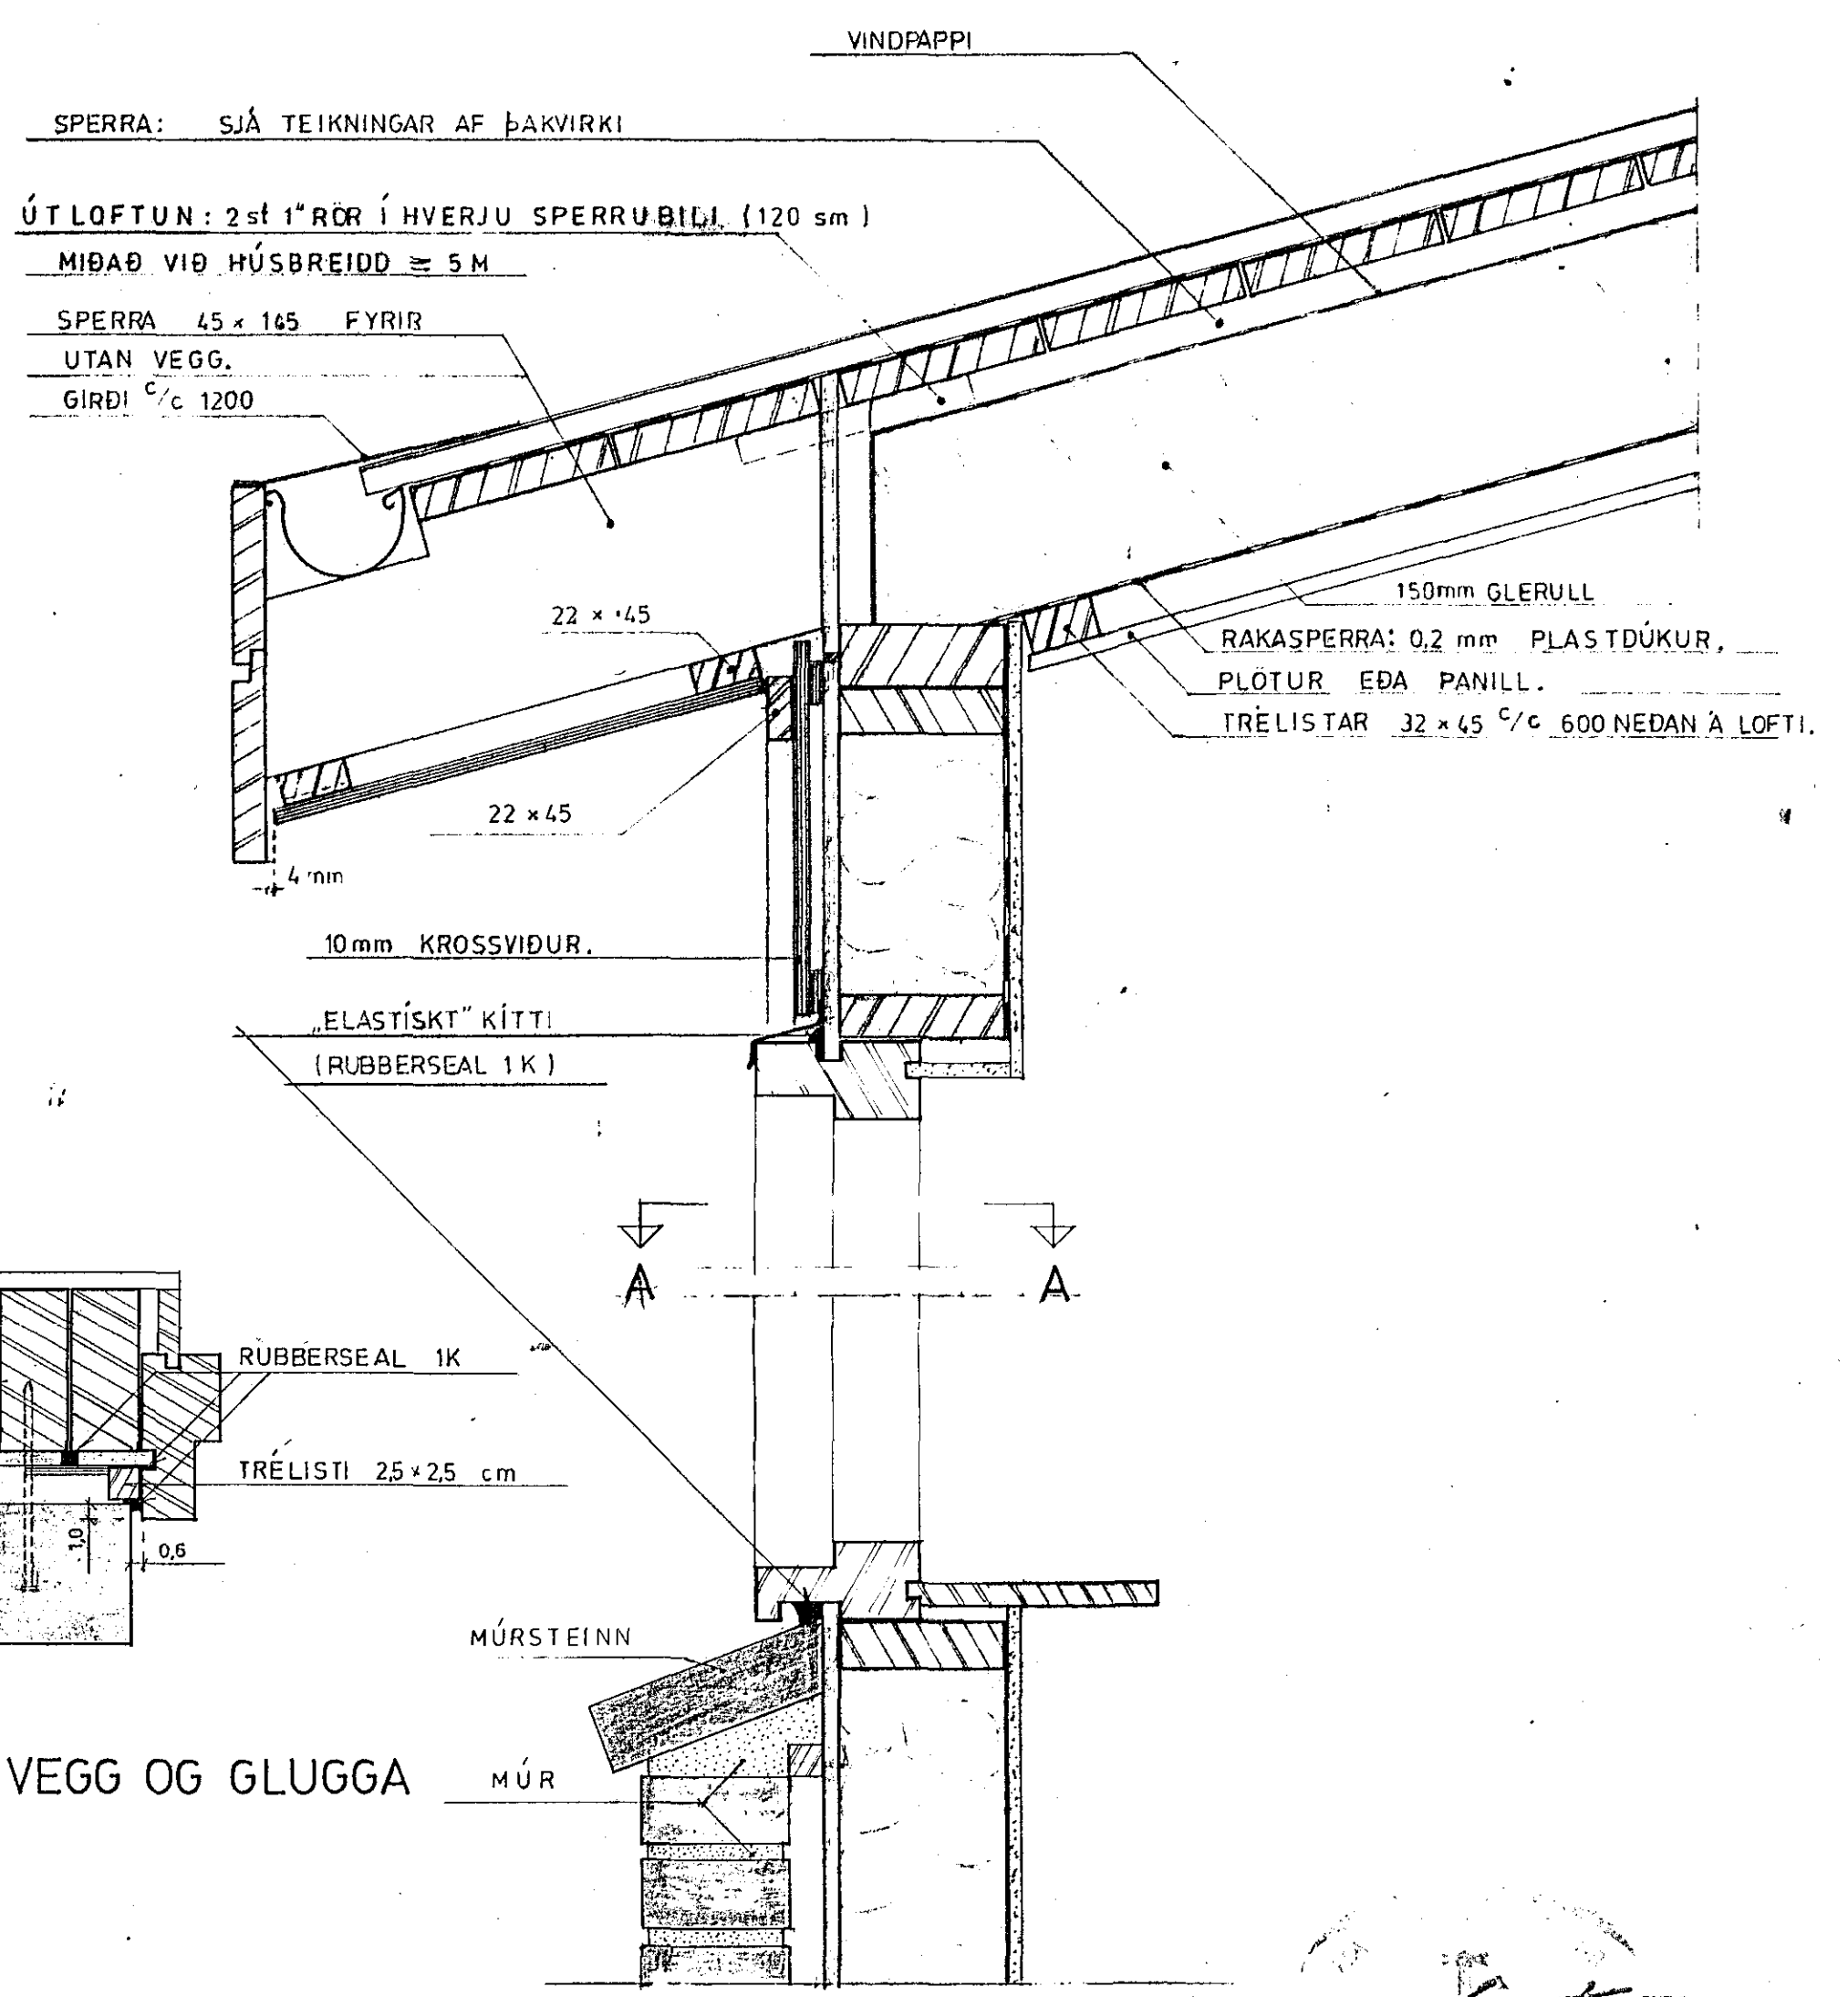

SNIÐ A-A 1:5  
 LÁRÉTT SNIÐ Í VEGG OG GLUGGA

LÓÐRÉTT SNIÐ Í VEGG OG SÖKKUL  
 1:5

LÓÐRÉTT SNIÐ Í VEGG OG GLUGGA  
 1:5

ÖNEFND MÁL ERU Í mm

VERKFRÆÐISTOFA SUÐURLANDS Helmahaga 11 Selfossi sími 99-1778		BLAÐ A2 M
SG. EININGAHÚS EYRARVEGI 37 SELFOSSI		KVARDI: 1:5
EININGAHÚS MEÐ MÚRSTEINSKLÆÐNINGU SNIÐ Í VEGGI OG SÖKKLA - TILLAGA		REIKN. TEIKN: E1 ES DAGS: 12.7.83
NR:	DAGS:	BREYTING
AF	SAMP.	<i>David Schjerve</i>