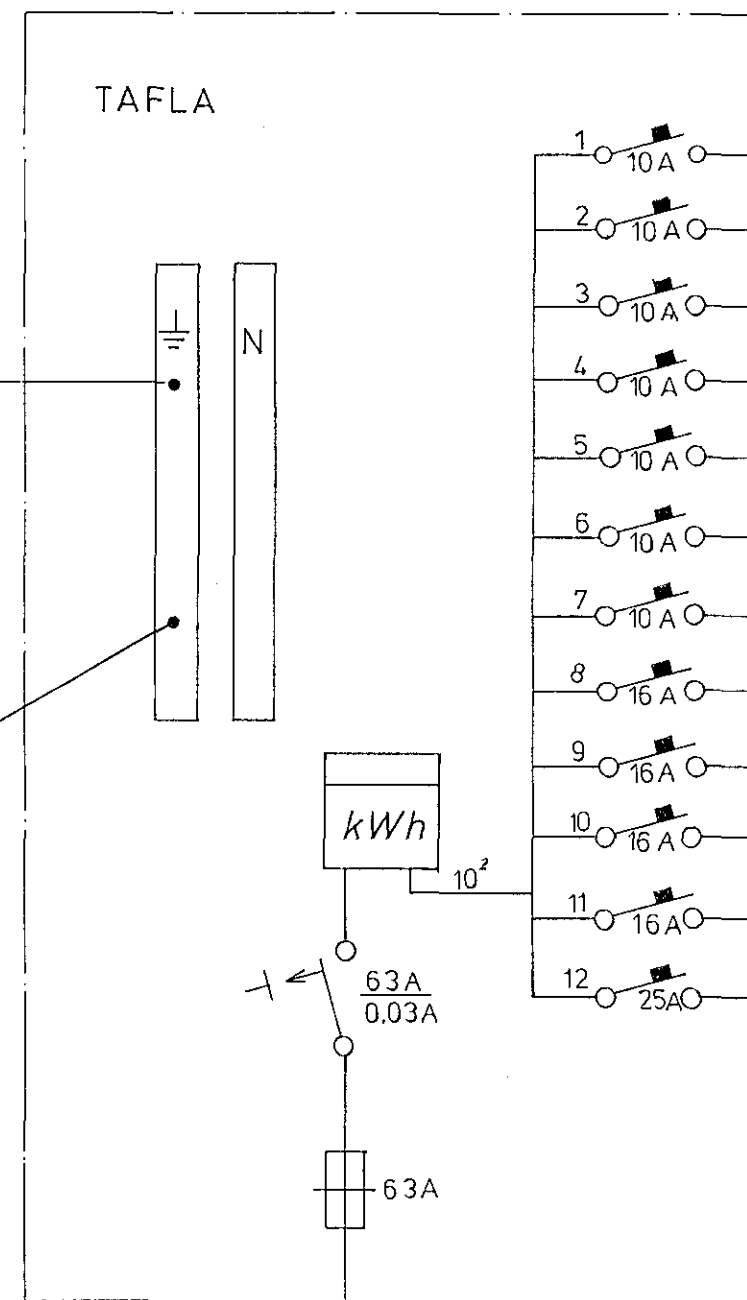

SNEIÐING 1:100

AFSTÖÐUMYND 1:500

VATNSINNTÖK

SÖKKULJÁRN

TAFLA

1	10 A	///O 16mm 3X1,5²	X	STOFA
2	10 A	///O		BORÐSTOFA, GANGUR
3	10 A	///O		ELDHÚS
4	10 A	///O		BÖRN
5	10 A	///O		HJÓN, BAÐ
6	10 A	///O		ANDD, ÞVOTTAH, GEYMSLA
7	10 A	///O		BÍLGEYMSLA
8	16 A	///O		UPPÞVOTTAVÉL
9	16 A	///O		ÞVOTTAVÉL
10	16 A	///O		ÞURRKARÍ
11	16 A	///O		T- BÍLGEYMSLU
12	25 A	///O 20MM 3X4²		T- ELDAVÉL

HNOTUBERG 1 HAFNARFIRÐI.

RAFLÖGN.

EINLÍNUMYND  
AFSTÖÐUMYND MKV 1:500  
SNEIÐING MKV 1:100

TEIKNING NO. 027

BLAÐ 2 AF 2

MAÍ 84

HANNAÐ *Þórunn K.*

ÞÓRÐUR KRISTJÁNSSON RAFV. 54750