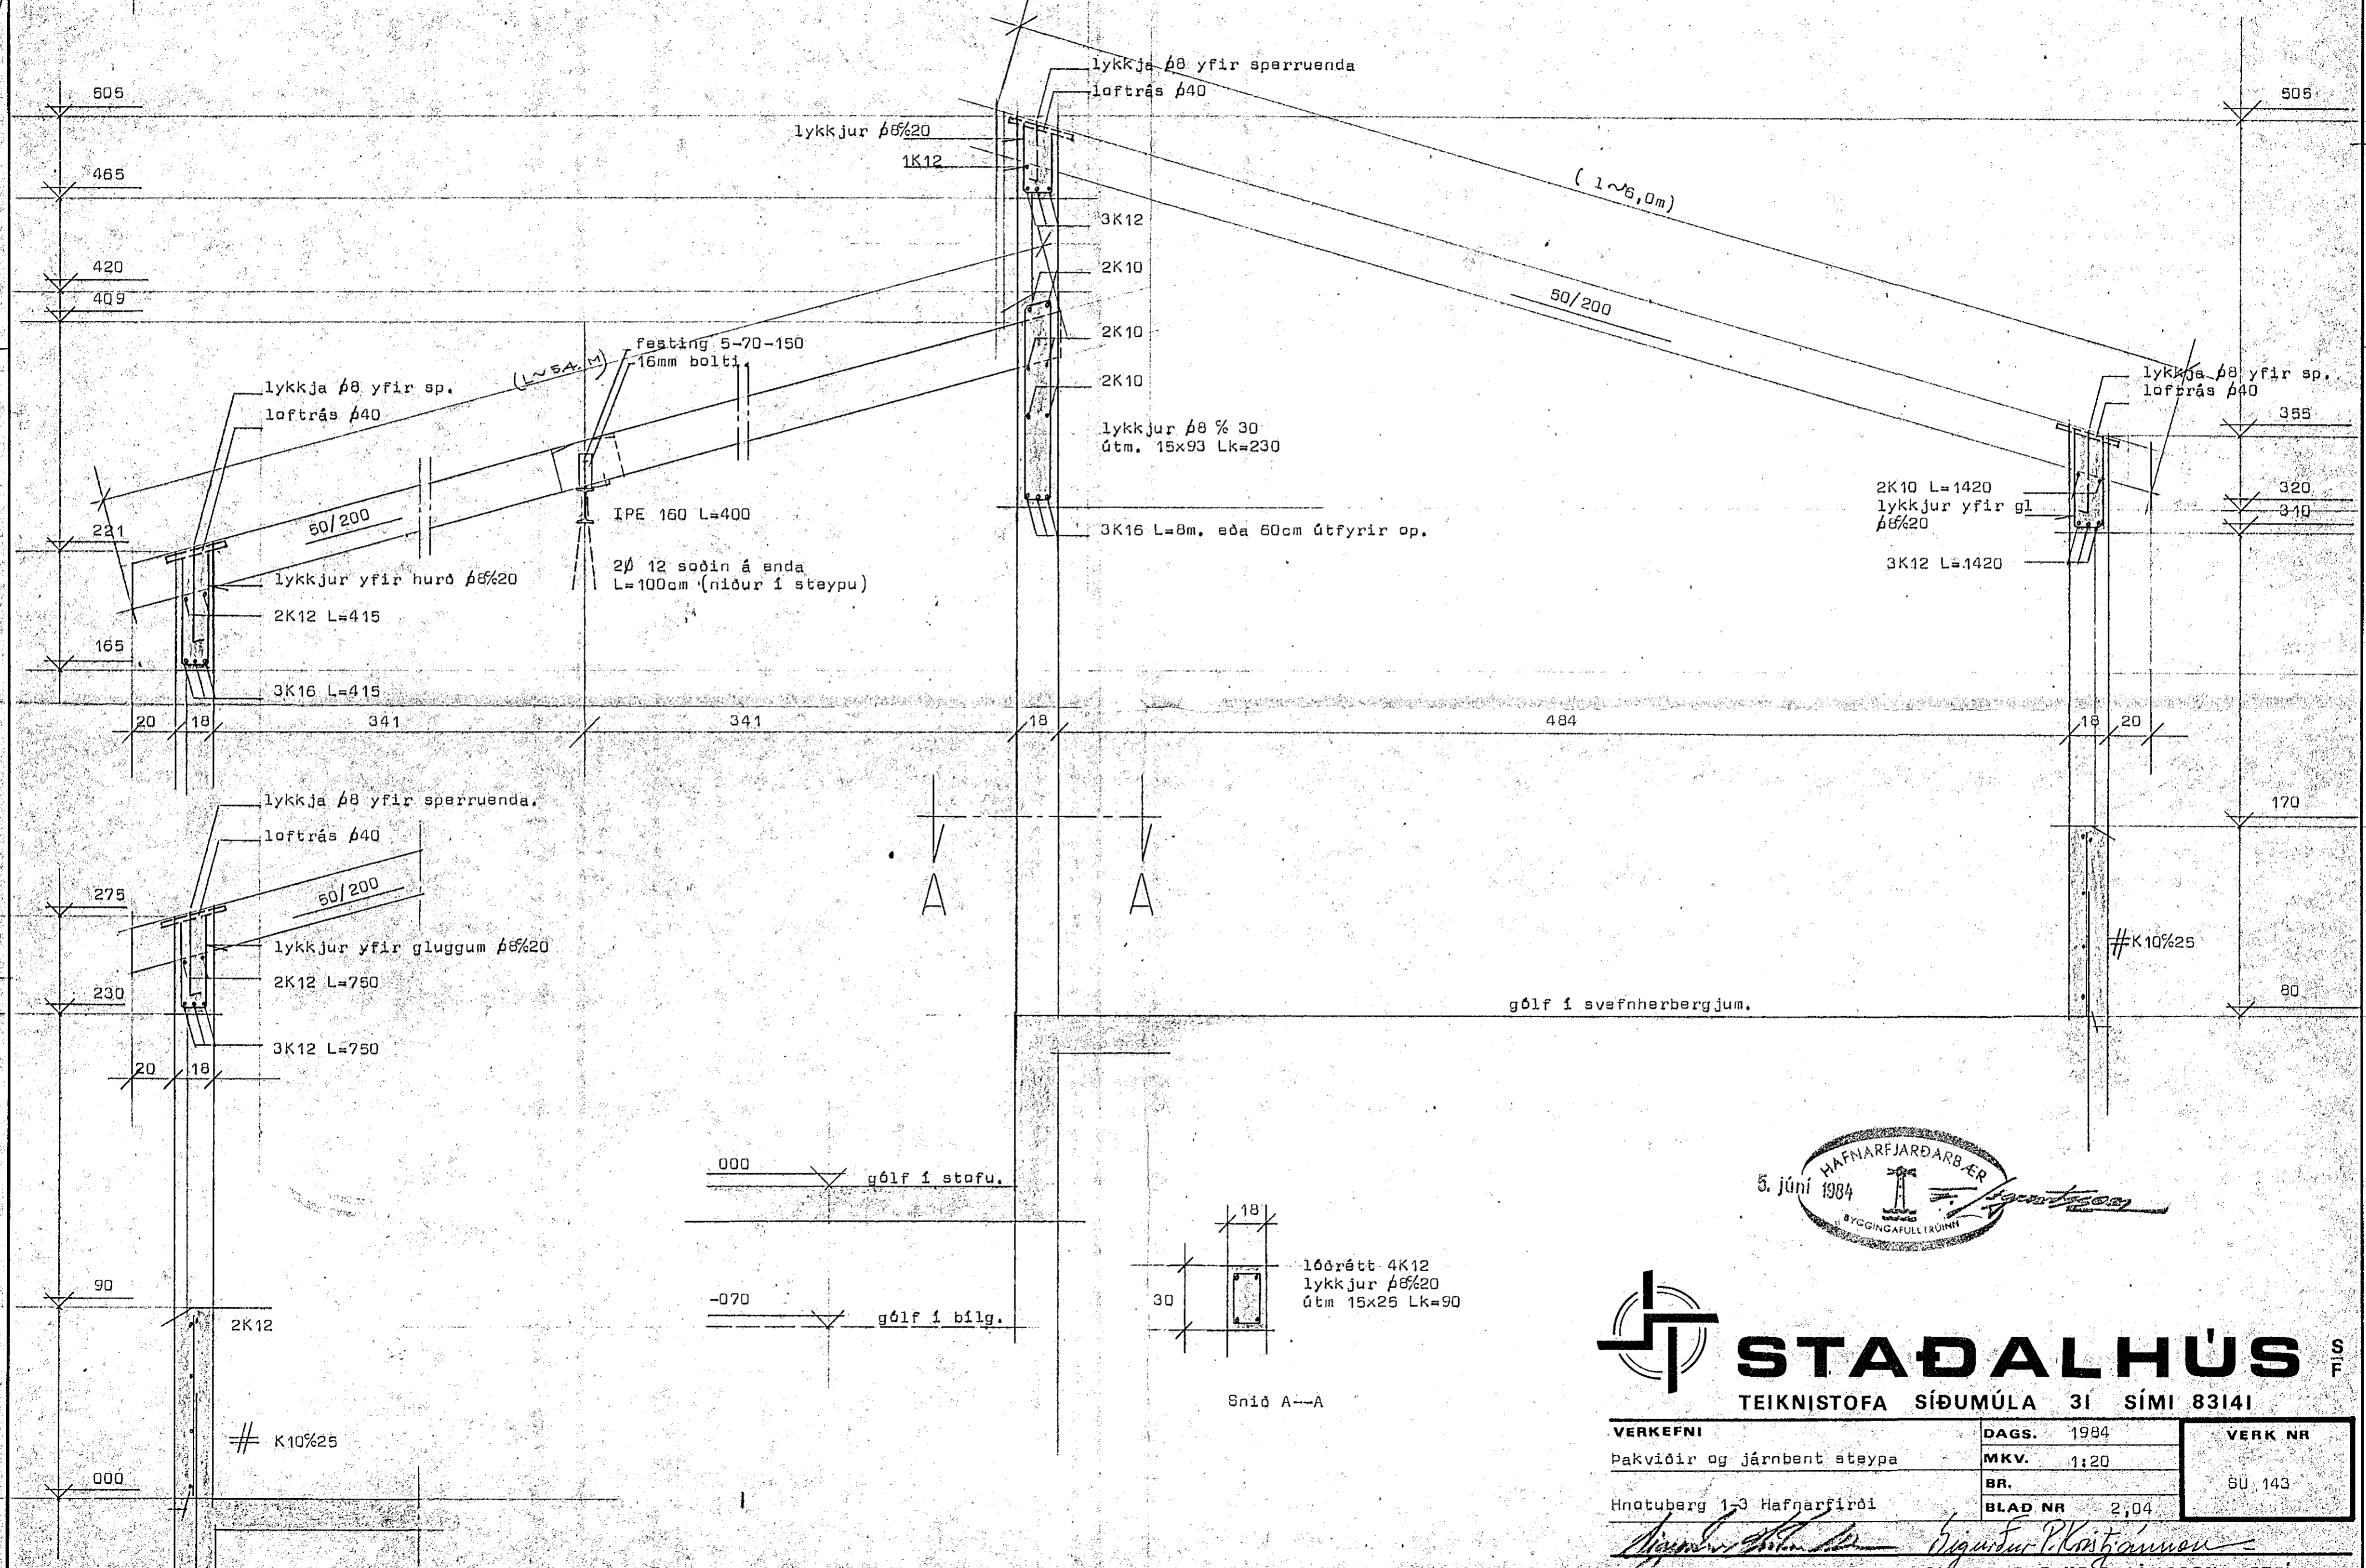

Hnotuberg 1-3 Hafnarfirði

STADALHÚS S.F.
 TEIKNISTOFA SÍÐUMÚLA 31 SÍMI 83141

VERKEFNI	DAGS.	1984	VERK NR
Pakviðir og járnþent steypa	MKV.	1:20	SÚ 143
Hnotuberg 1-3 Hafnarfirði	BR.		
	BLAD NR	2,04	
SIGURDUR GUDMUNDSSON SIGURDUR P KRISTJANSSON		FTFI	