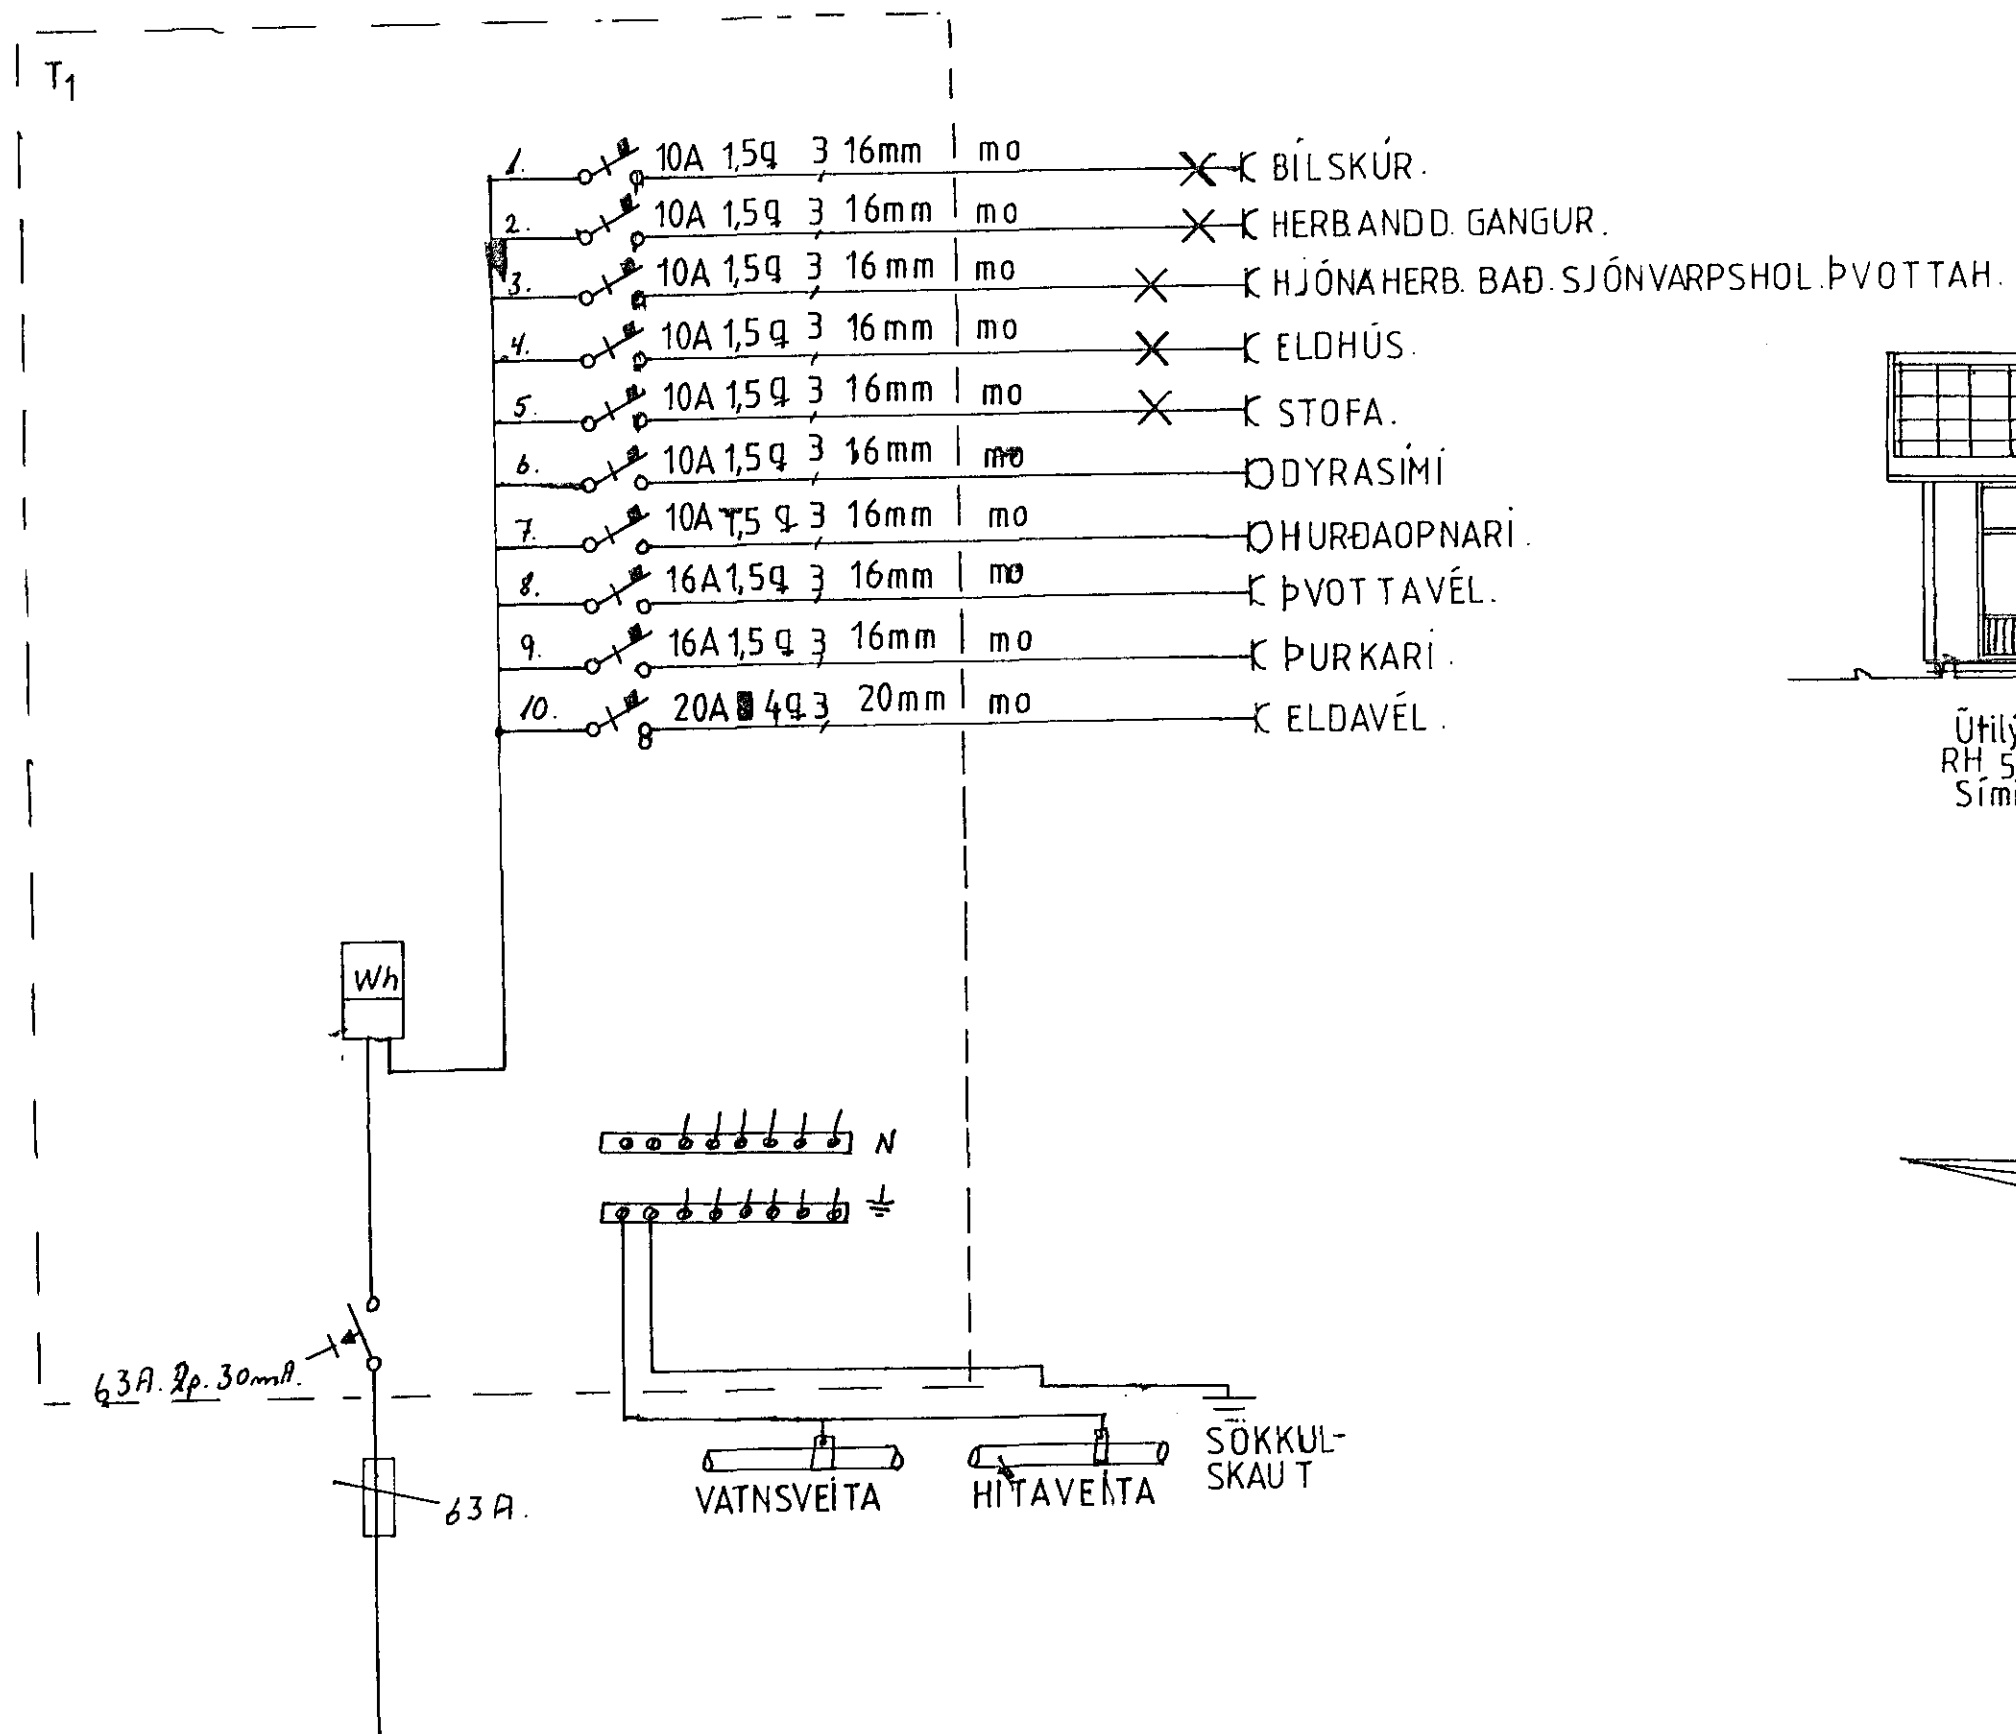

3080 Teikning nr. 2339.
 Samþykkt á 23.11.1984
 Lth. RAFLAUSN HAFNARFIÐI
 Jóns Ólafsson
 Eftirlitsmaður rafloagna

23.11.84
 Albert Kristjánsson

	RAFLAUSN REYKJAVÍKURVEG 80. HF. 53263.	TEIKN. ÞSS
	HNOTUBERG 21	DAGS. 19.11.84.
	HAFNARFIÐI	BREYT.
MÆLIKV. 1:500 1:100	RAFLÖGNOG AFSTÖÐUMYND SNEIÐ.	TEIKN. NR. 1. AF 2.