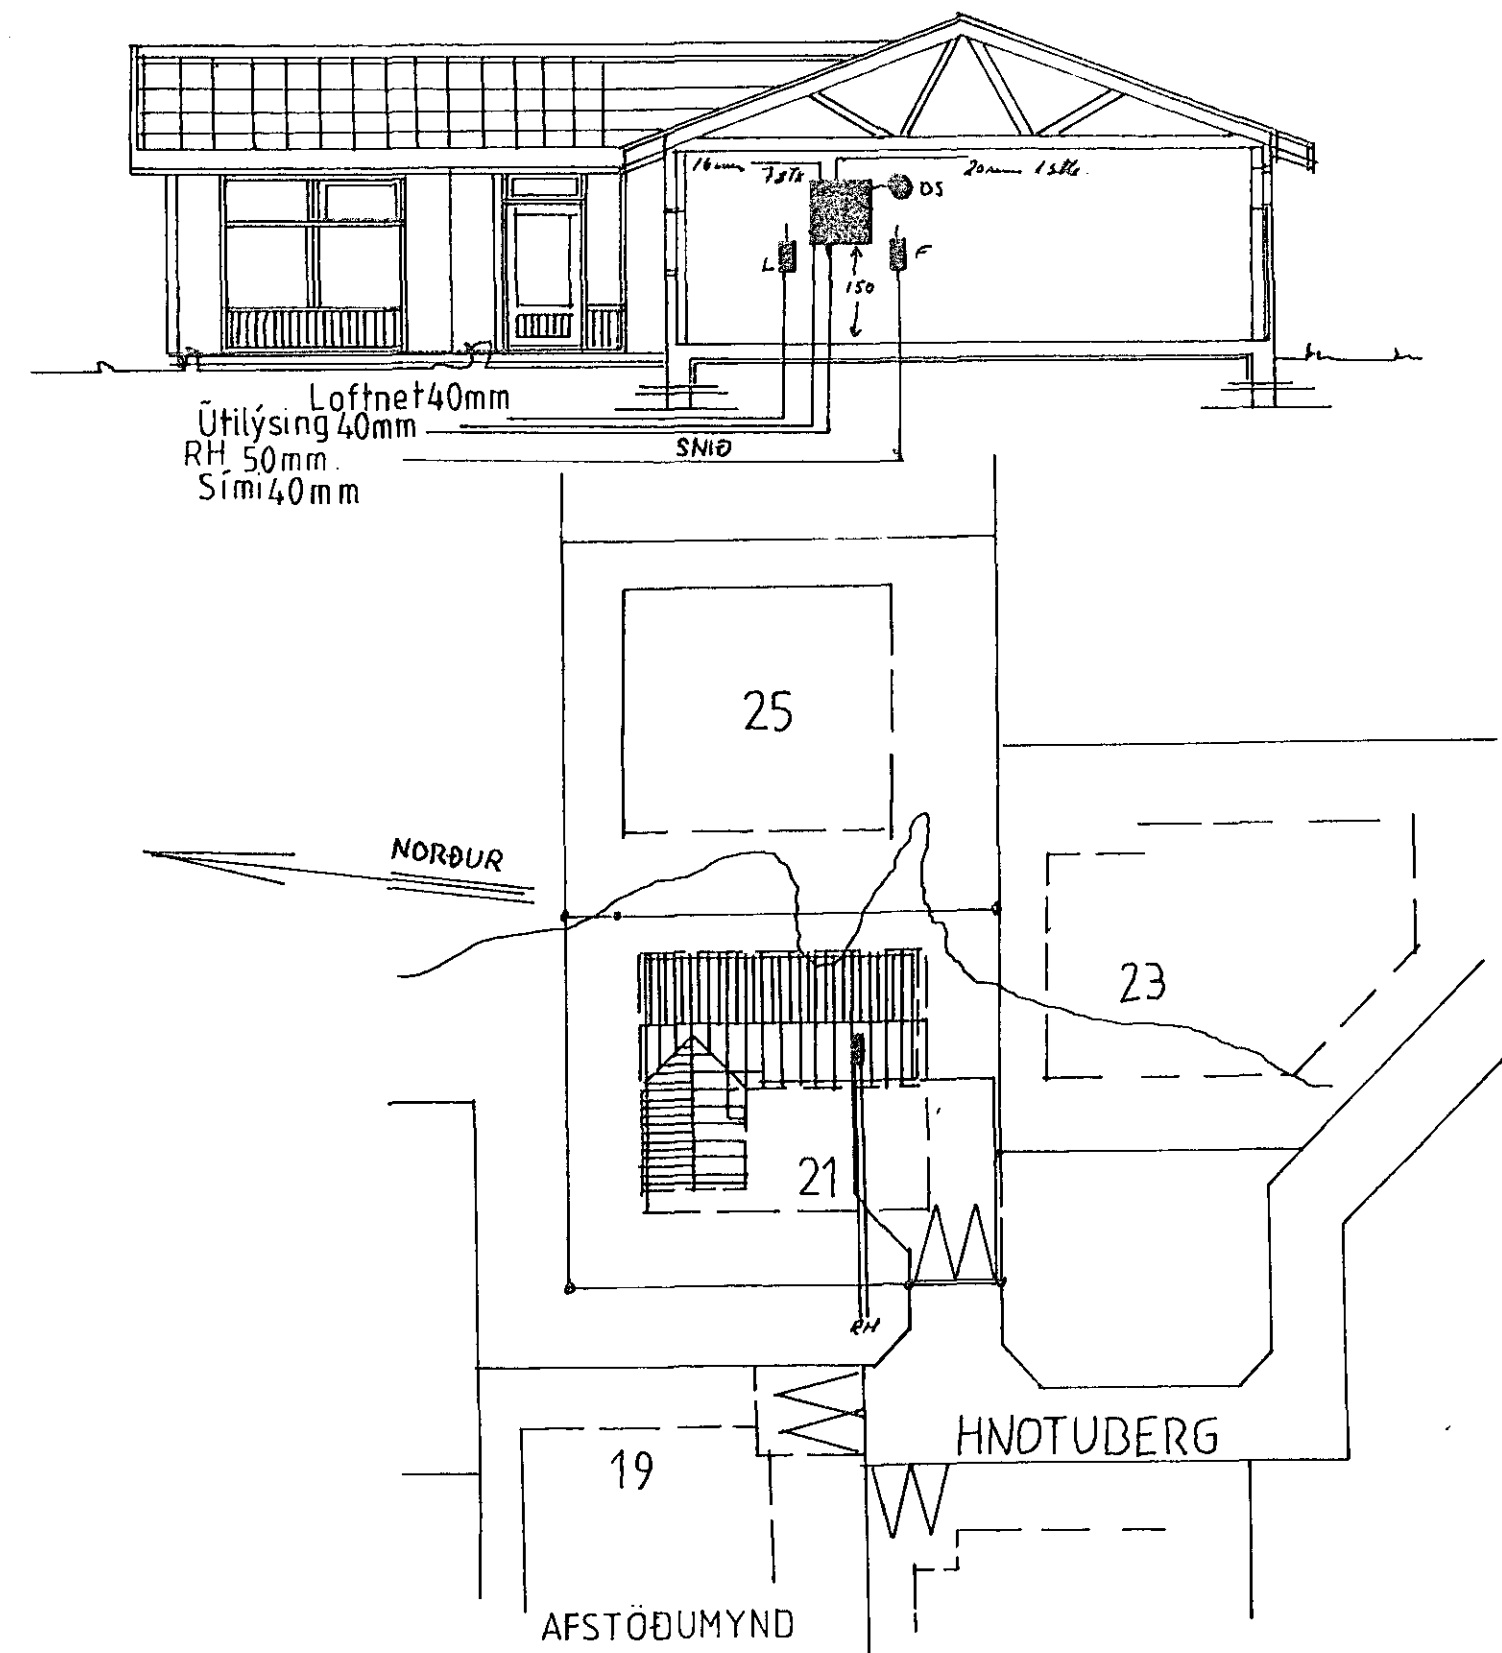

3080 Teikning nr. 2339.
 Samþykkt á 23.11.1984
 Lth. RAFLAUSN HAFNARFIÐI
 Jóns Ólafsson
 Eftirlitsmaður rafloagna

23.11.84
 Albert Kristjánsson

	RAFLAUSN REYKJAVÍKURVEG 80. HF. 53263.	TEIKN. ÞSS
	HNOTUBERG 21	DAGS. 19.11.84.
	HAFNARFIÐI	BREYT.
MÆLIKV. 1:500 1:100	RAFLÖGNOG AFSTÖÐUMYND SNEIÐ.	TEIKN. NR. 1. AF 2.