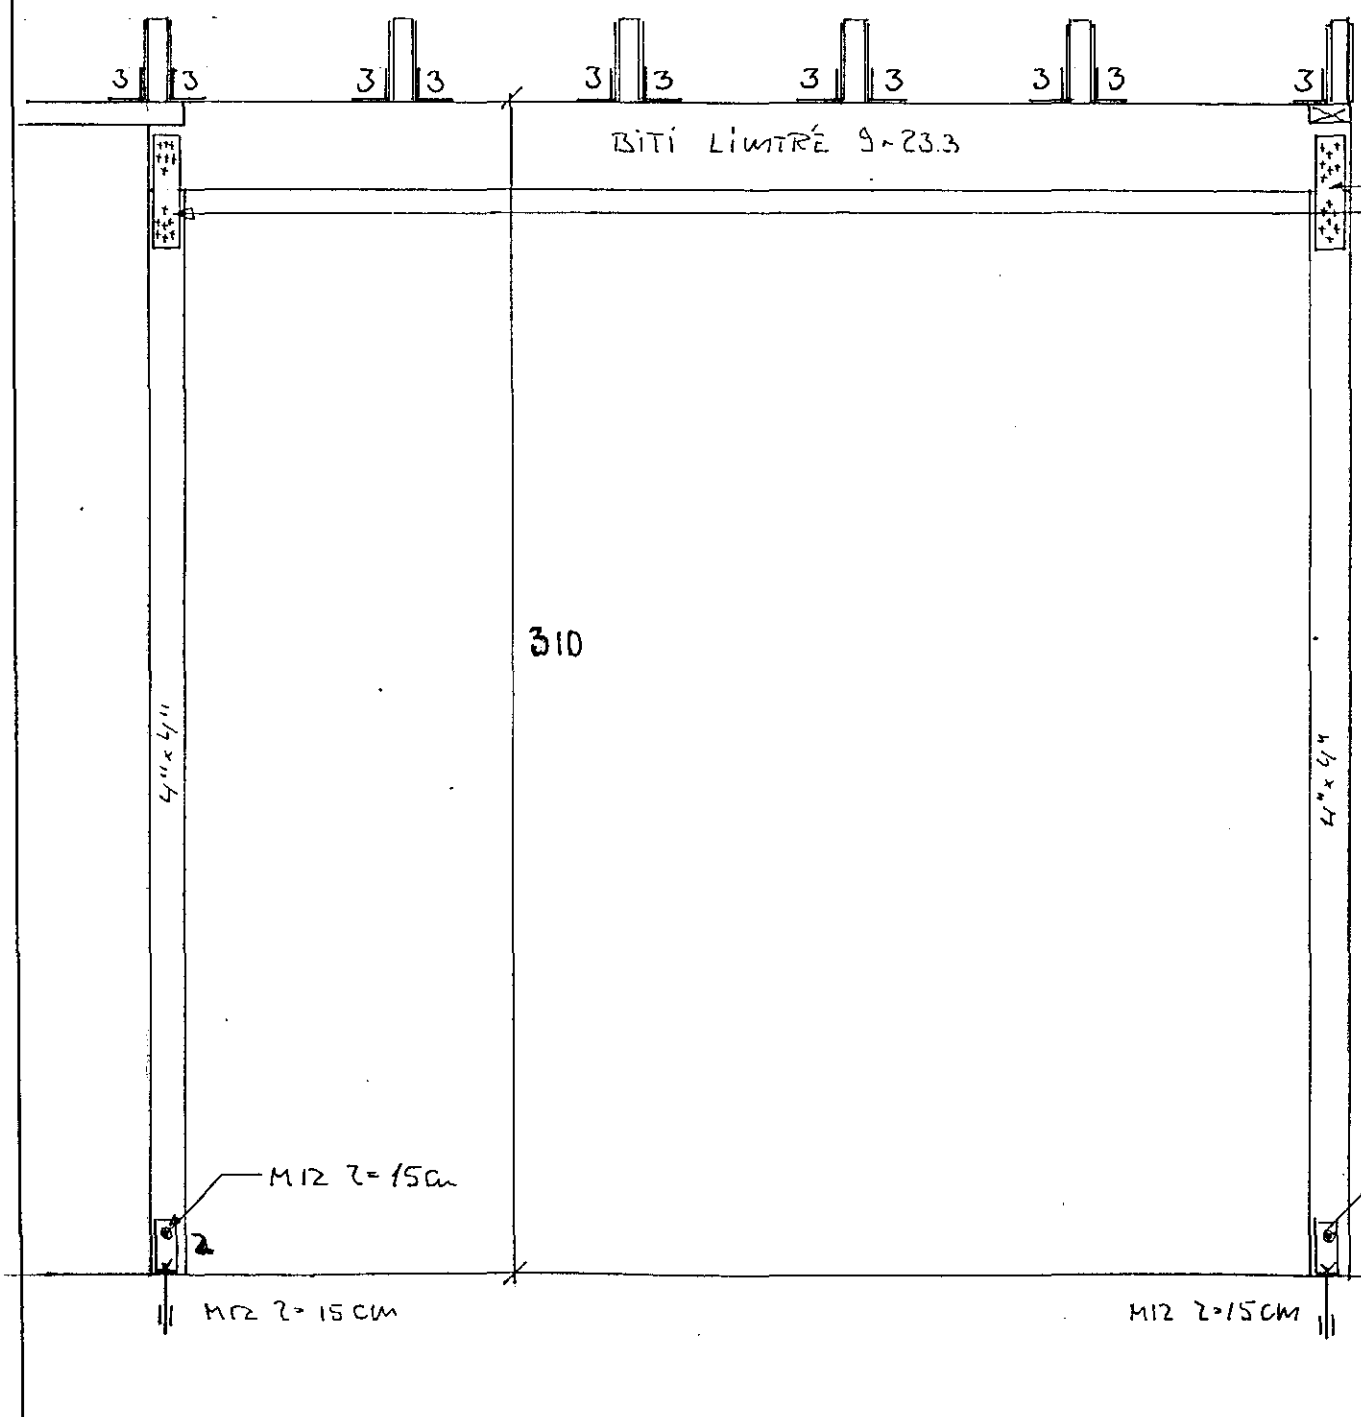

SNÍÐ A-A

GATAPLATA 2 STK B x 30 NEGLING BMF 40/40 2 x 14 STK

- 2 BMF P 150 x 75 x 60 M12 \varnothing 15 cm MÚRBOGTI ELLI TRÉSARÓF 12 M \varnothing 7 cm EÐA BOLTÍ 12 mm \varnothing 15 cm
- 3 BMF 90°R NEGLING BMF 40/40 2.3.4.5.6.7.8.9 / 11.12.13.14.15.16.17.18.19.20 LAUSHOLT 2 x 5" \varnothing 100