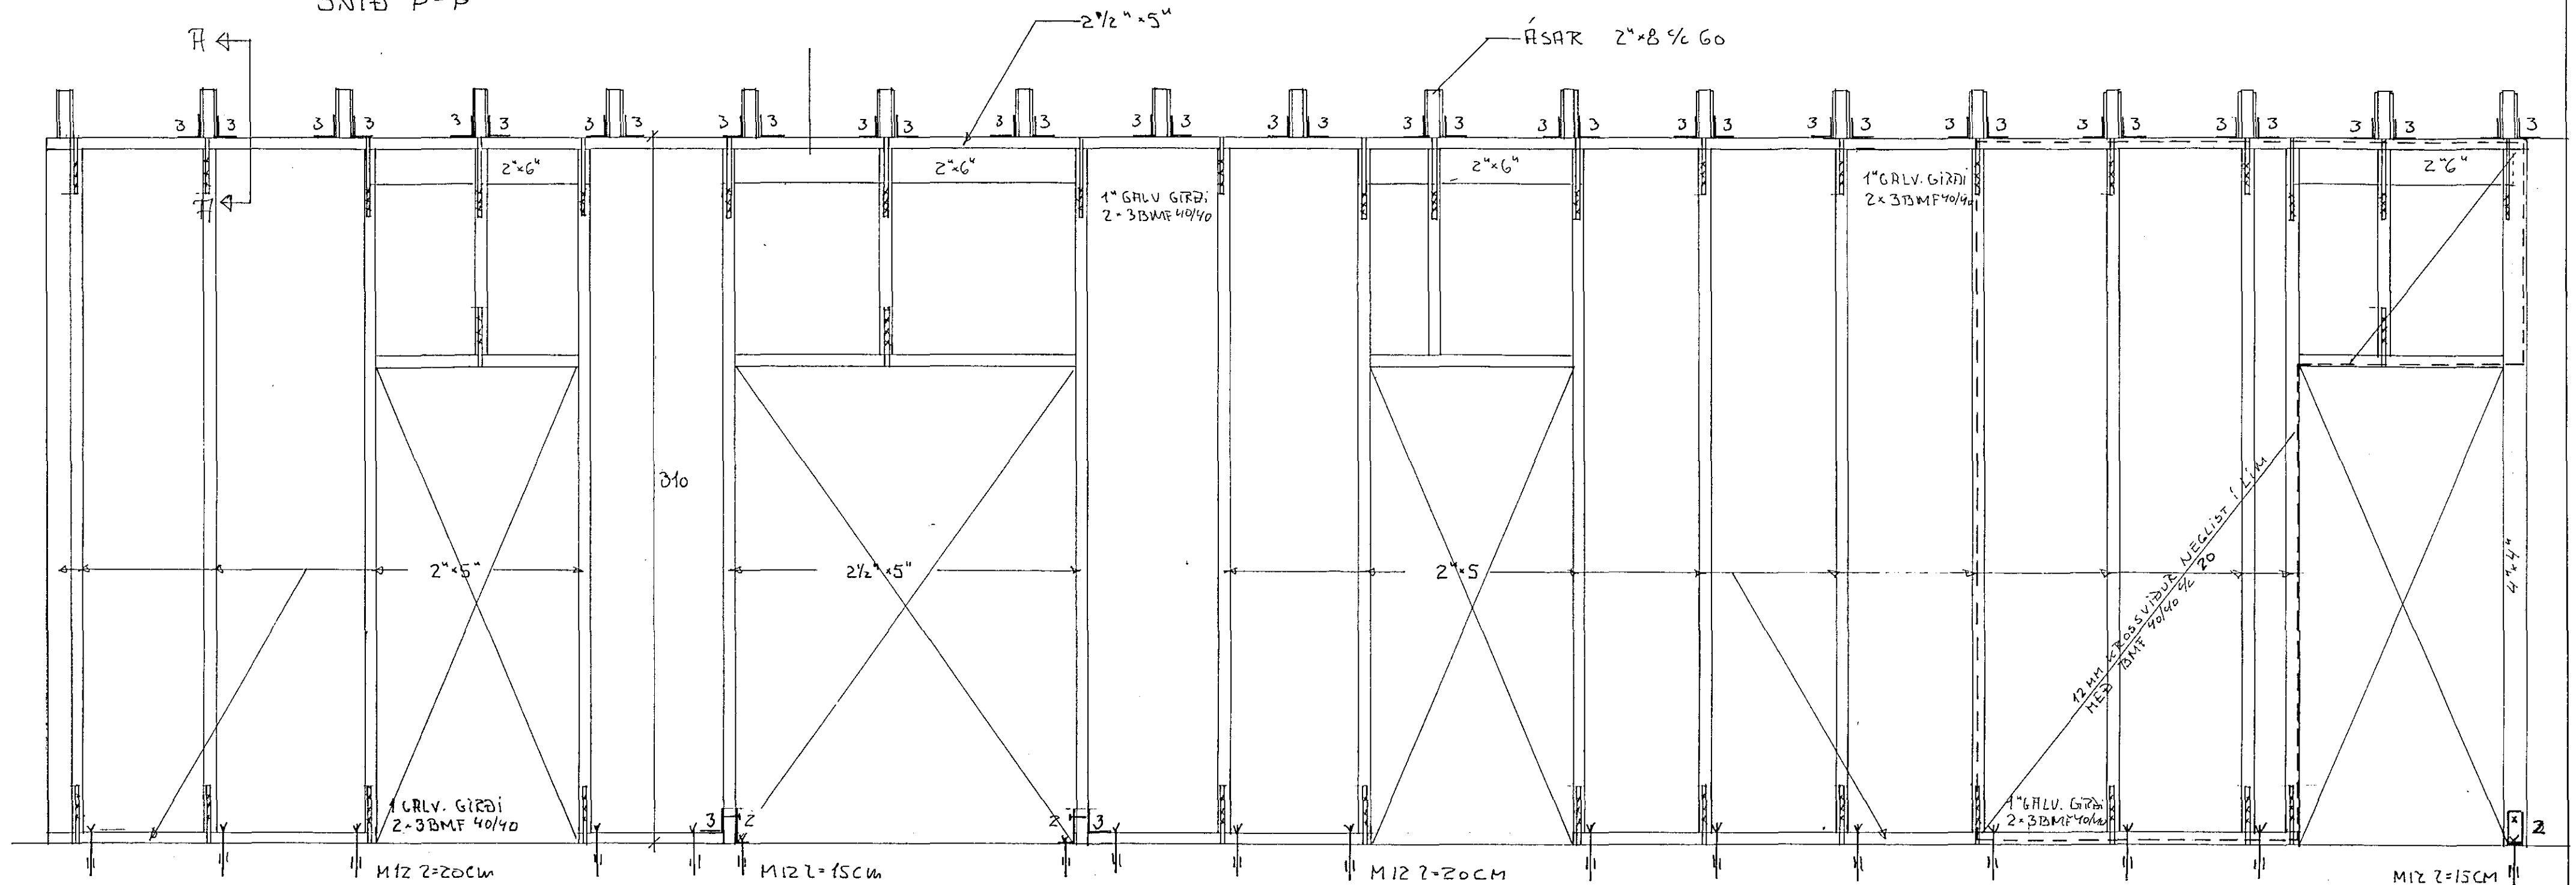

SNÍÐ A-A

GATAPLATA 2 STK B x 30 NEGLING BMF 40/40 2 x 14 STK

- 2 BMF P 150 x 75 x 60 M12 \varnothing 15 cm MÚRBOGTI ELLI TRÉSARÓF 12 M \varnothing 7 cm EÐA BOLTÍ 12 mm \varnothing 15 cm
- 3 BMF 90°R NEGLING BMF 40/40 2.3.4.5.6.7.8.9 / 11.12.13.14.15.16.17.18.19.20 LAUSHOLT 2 x 5" \varnothing 100