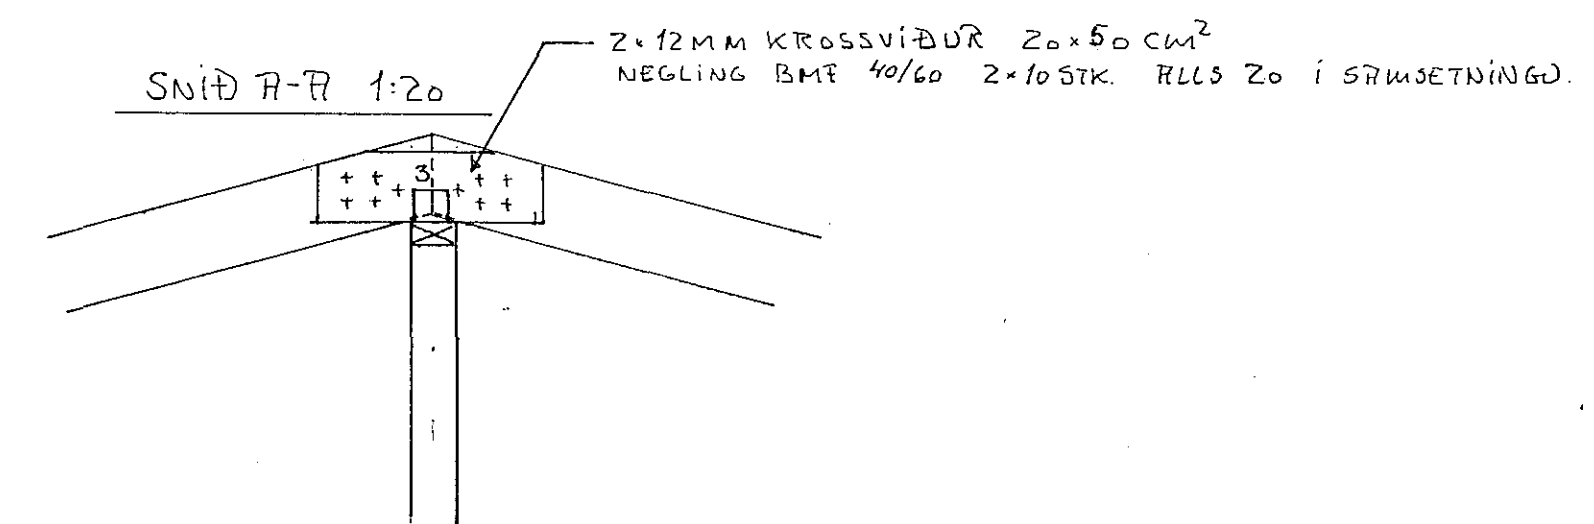

SNÍÐ A-A

GATAPLATA 2 STK B x 30 NEGLING BMF 40/40 2 x 14 STK

- 2 BMF P 150 x 75 x 60 M12 \varnothing 15 cm MÚRBOGTI ELLI TRÉSARÓF 12 M \varnothing 7 cm EÐA BOLTÍ 12 mm \varnothing 15 cm
- 3 BMF 90°R NEGLING BMF 40/40 2.3.4.5.6.7.8.9 / 11.12.13.14.15.16.17.18.19.20 LAUSHOLT 2 x 5" \varnothing 100