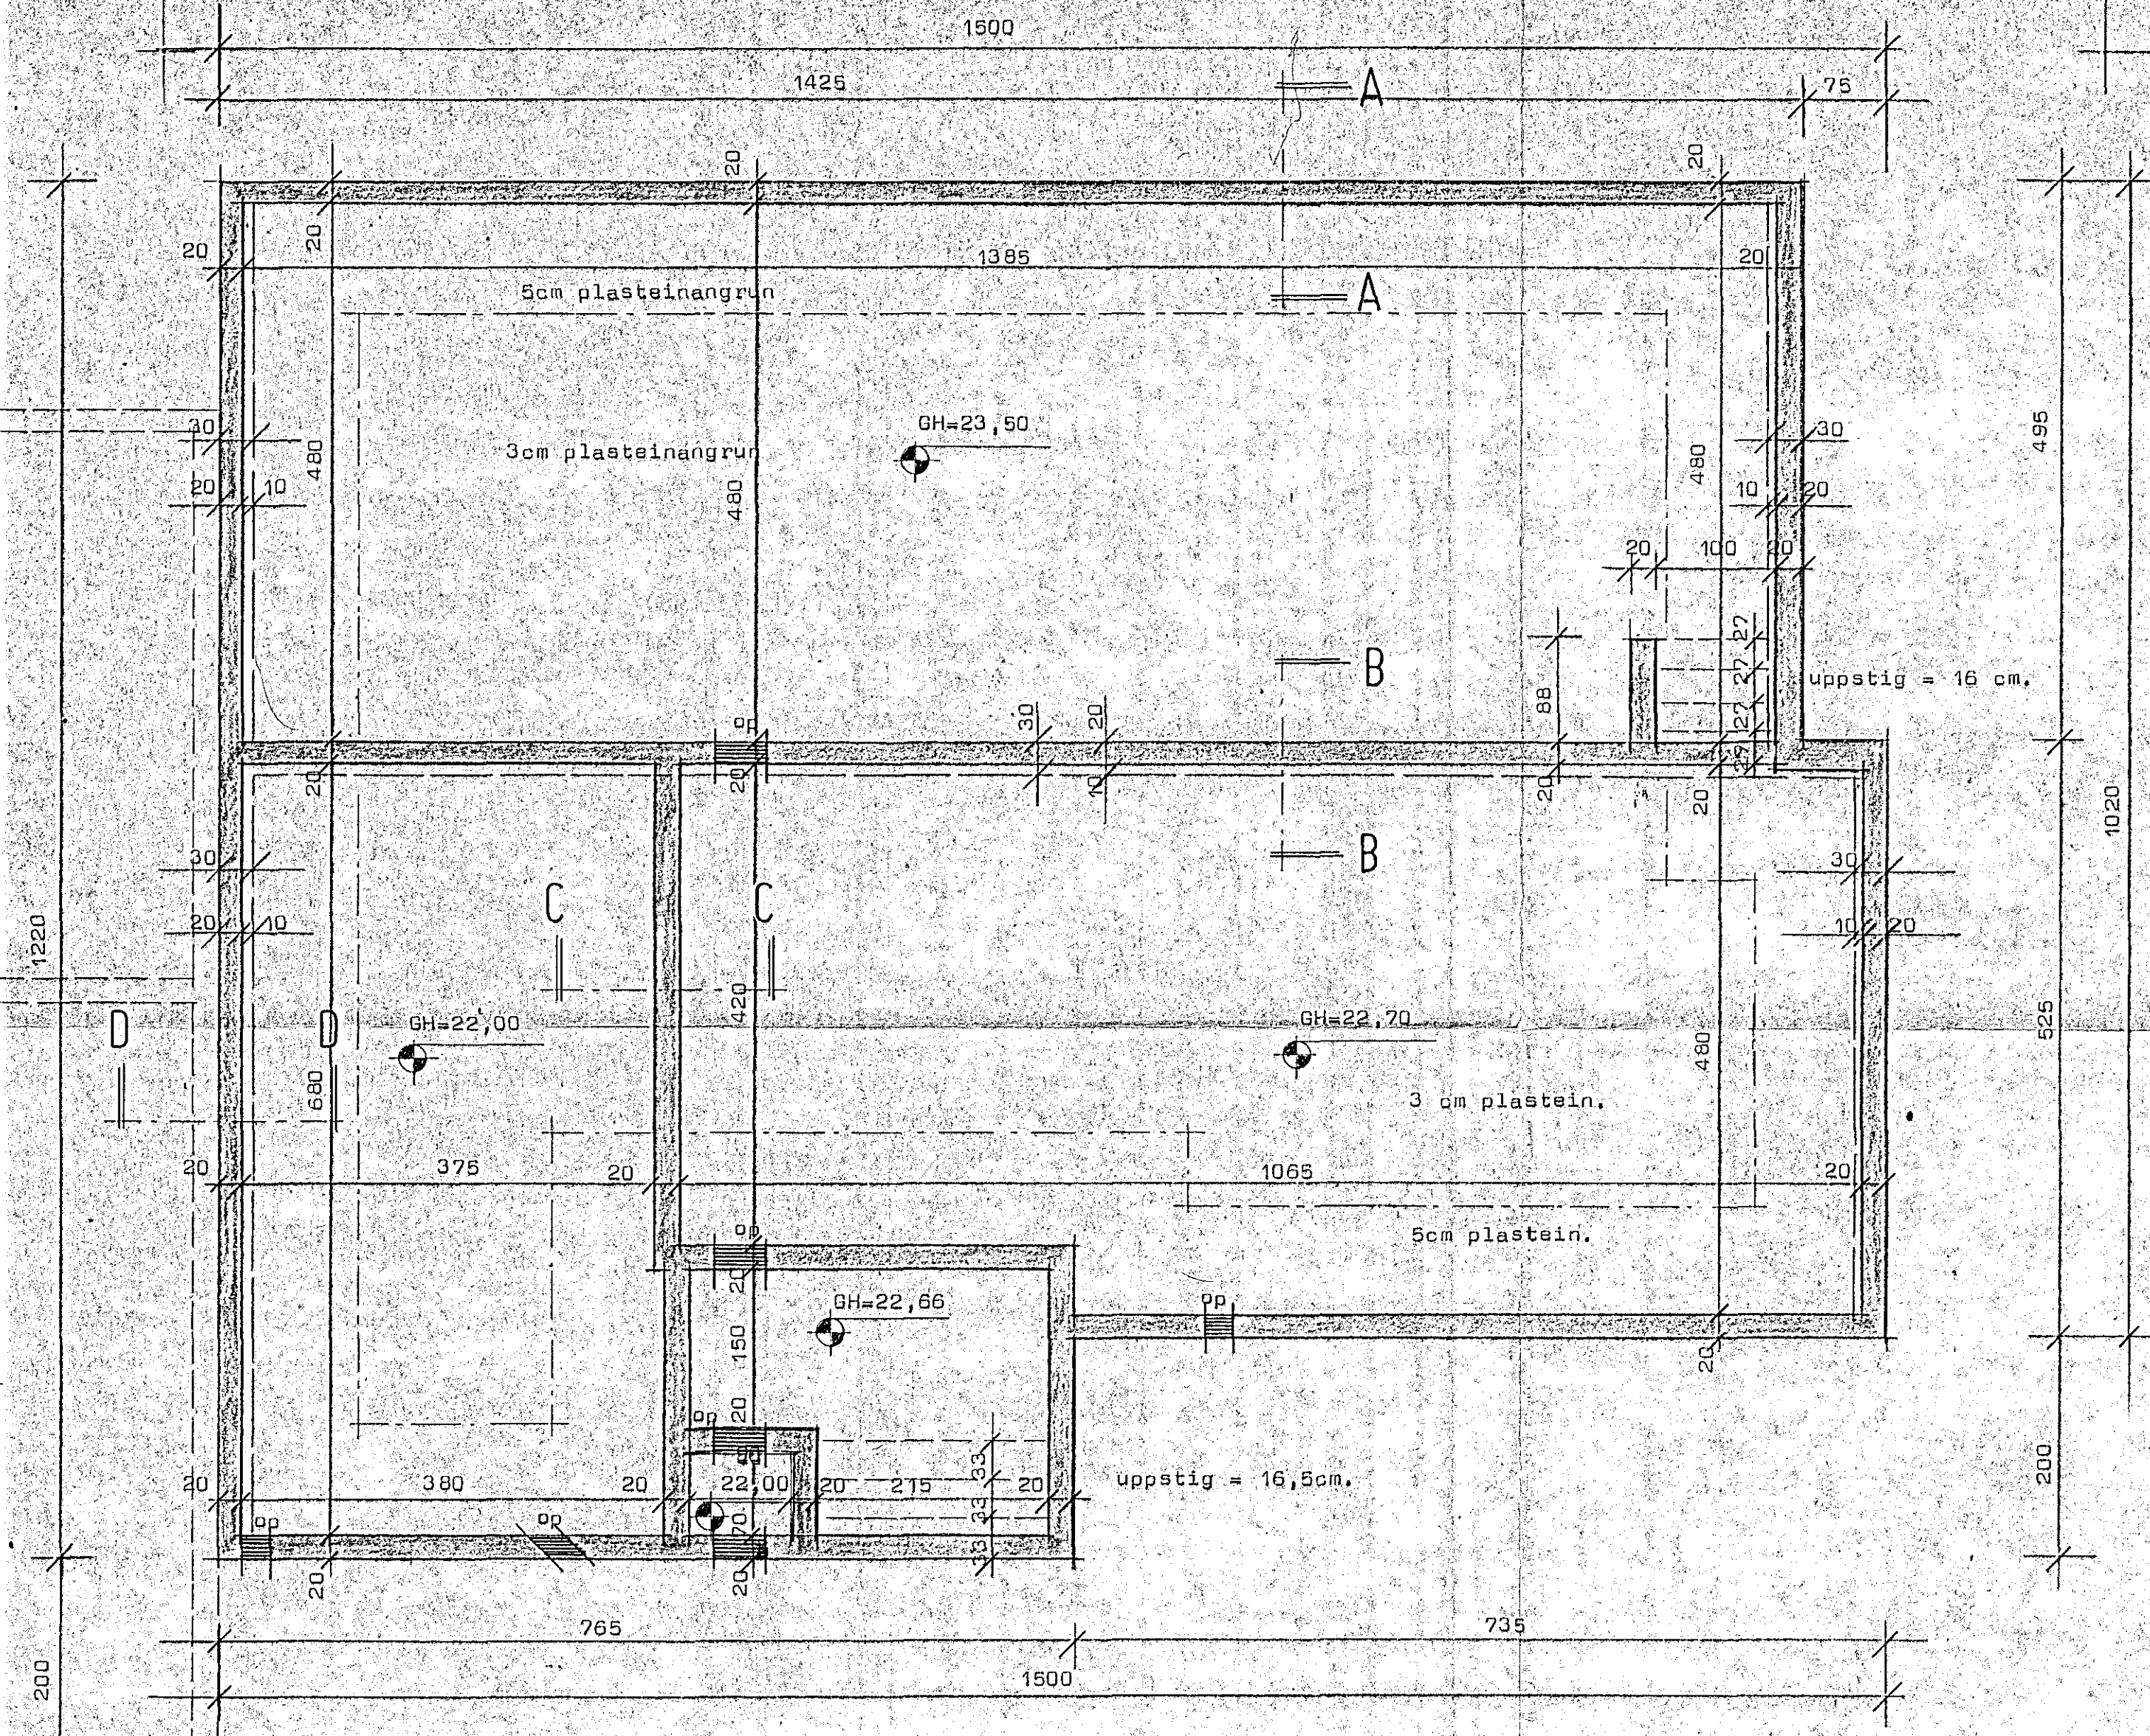

Hnótuberg 3 Hafnarfirði

STADALHÚS S/F

TEIKNISTOFA SIÐUMÚLA 3I SÍMI 83141

VERKEFNI	DAGS.	1984	VERK NR 8U 143
Undirstöður	MKV.	1:50	
Hnótuberg 3 Hafnarfirði	BR.		
	BLAD NR	2.01.2	

Sigurður Gudmundsson *Sigurður P. Kristjánsson*
SIGURÐUR GUDMUNDSSON **SIGURÐUR P. KRISTJÁNSSON** FTEI