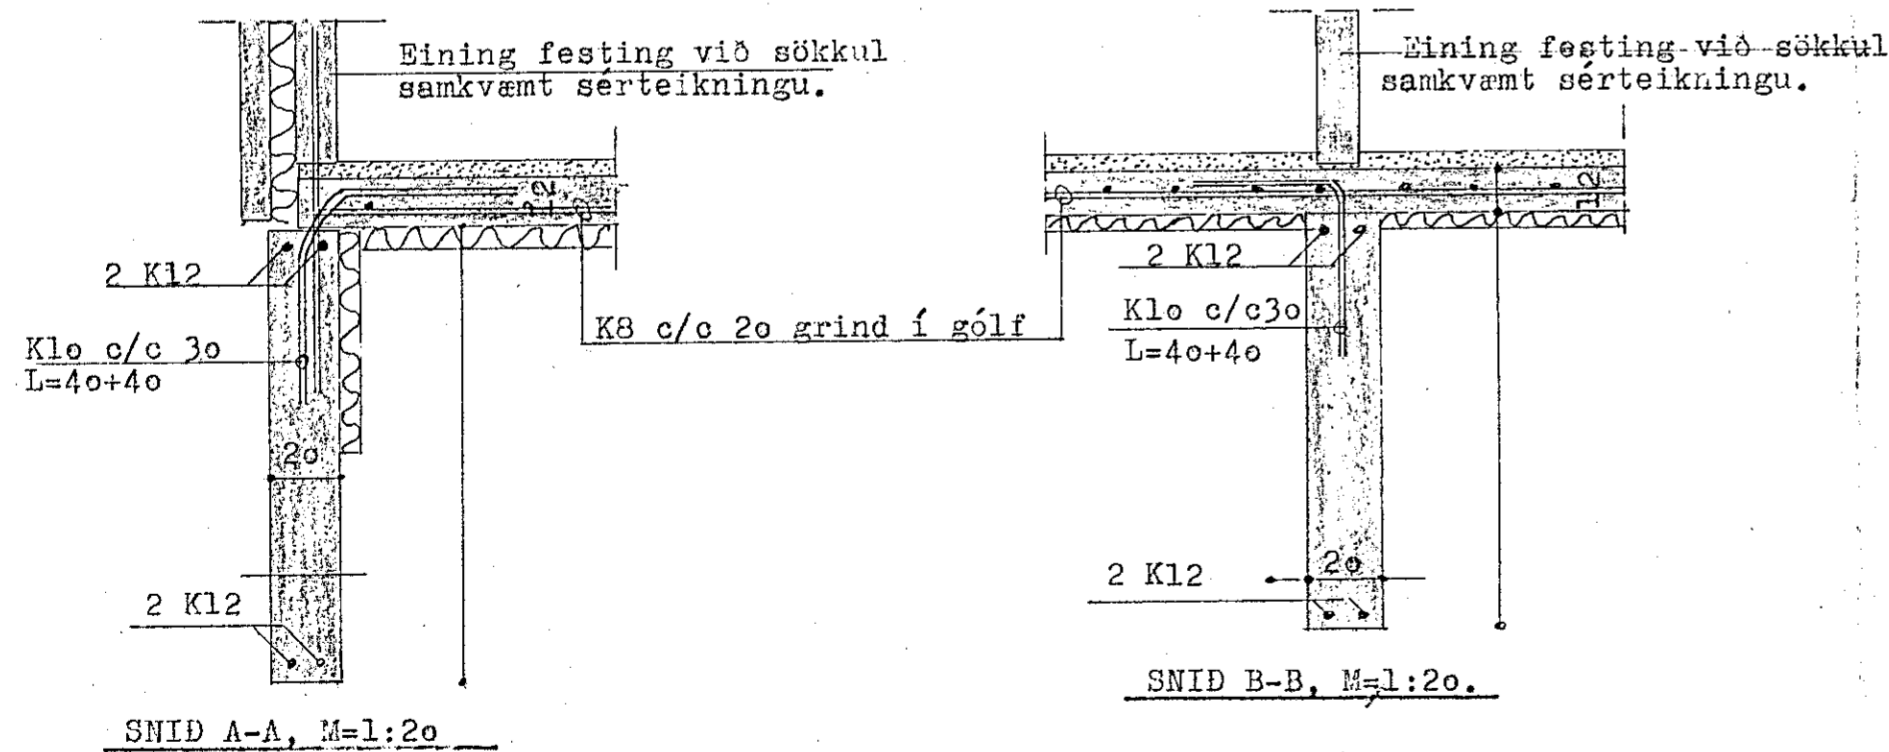

Þversnið í útveggjasökkul M=1:10

**VERKHÖNNUN**  
VERKFRÆÐI- OG TEIKNISTOFA

BRAUTARHOLT 20, REYKJAVÍK. Sími: 91-16820.

Verknr. 194 Teiknad: G.B.G.

Teikn. nr. 102 Hannad:

Mælikv. 1: 50 Samþykkt:

Dags. Maf 1984. Breytt:

Verkefni: HNOTUBERG 29, HAFNARFIRÐI.

Heiti tekn.: UNDIRSTÖÐUSNIÐ.