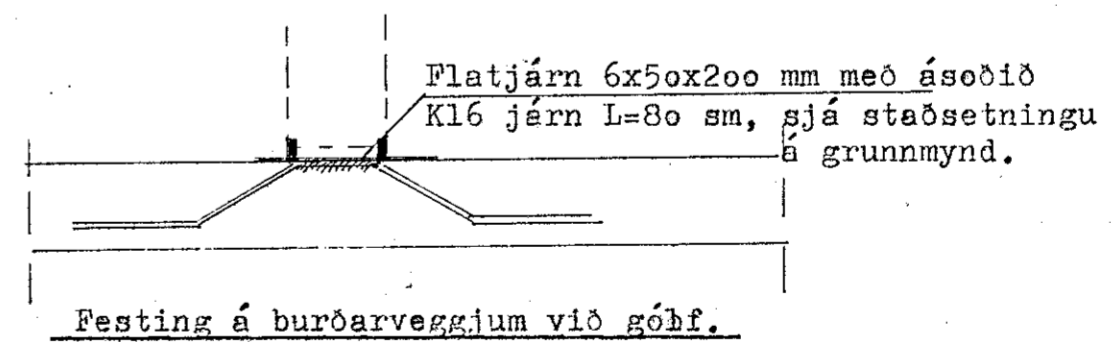

Þversnið í útveggjasökkul M=1:10

**VERKHÖNNUN**  
VERKFRÆÐI- OG TEIKNISTOFA

BRAUTARHOLT 20, REYKJAVÍK. Sími: 91-16820.

Verknr. 194 Teiknad: G.B.G.

Teikn. nr. 102 Hannad:

Mælikv. 1: 50 Samþykkt:

Dags. Maf 1984. Breytt: