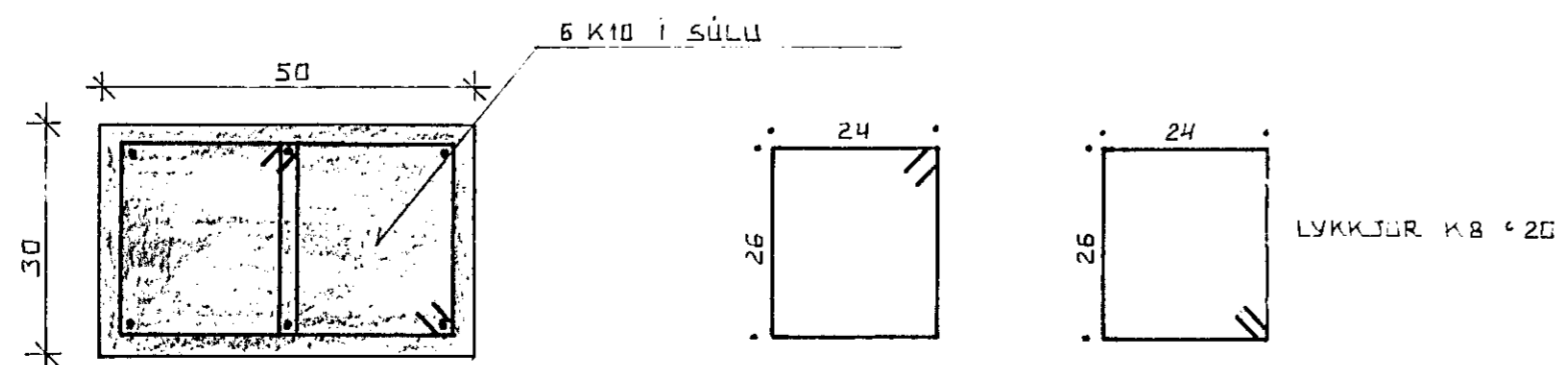

BITI 1 1:50

SNID A-A. 1:10

BITI 2. 1:50

SNID B-B. 1:10

SÚLA S1 1:10

|  |  |                |
|--|--|----------------|
| HÓLSBRAUT 2 HAFNARFIRÐI                      |  | ÞAGS. 27.07.02 |
| SÉRMYNDIR AF BITUM OG SÚLUM.                 |  | REIKN.         |
| MÆLIKV. 1:50, 1:10                           |  | TEIKN.         |
| SIGURÐUR ÞORLEIFSSON TEKNIFRÆÐINGUR F.T.F.I. |  | VERK NR. 8135  |
| STRANDGÖTU 11 HAFNARFIRÐI SÍMI 54751         |  | BLAD NR. 05    |