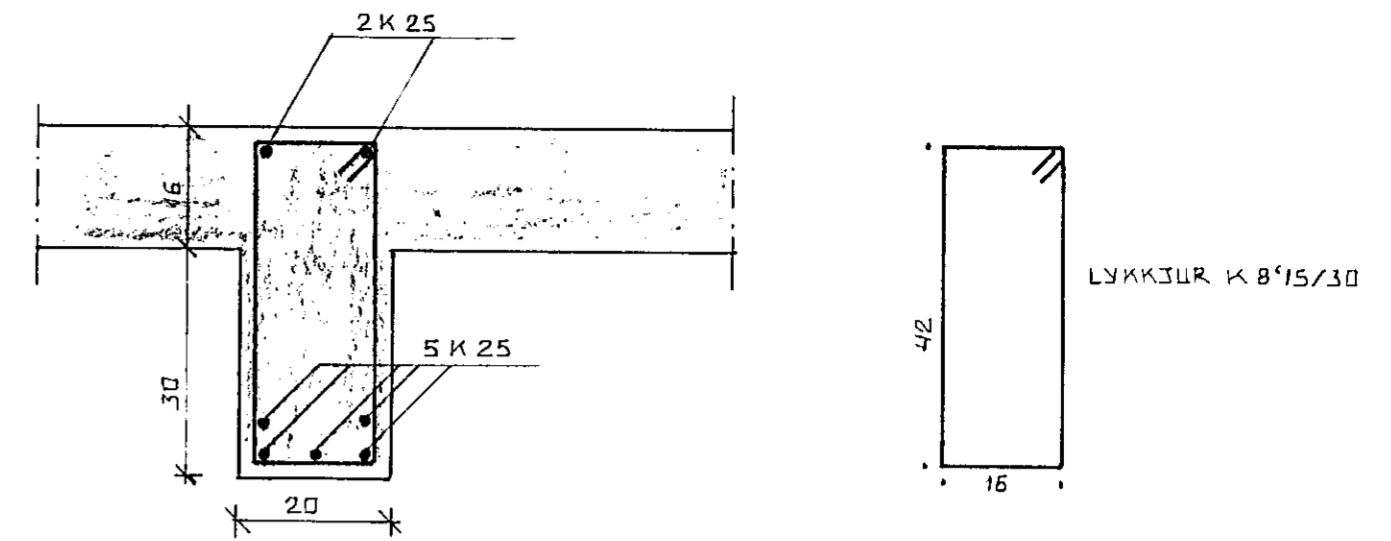

BITI 1 1:50

SNID A-A. 1:10

BITI 2. 1:50

SNID B-B. 1:10

SÚLA S1 1:10

|  |  |                |
|--|--|----------------|
| HÓLSBRAUT 2 HAFNARFIRÐI                      |  | ÞAGS. 27.07.02 |
| SÉRMYNDIR AF BITUM OG SÚLUM.                 |  | REIKN.         |
| MÆLIKV. 1:50, 1:10                           |  | TEIKN.         |
| SIGURÐUR ÞORLEIFSSON TEKNIFRÆÐINGUR F.T.F.I. |  | VERK NR. 8135  |
| STRANDGÖTU 11 HAFNARFIRÐI SÍMI 54751         |  | BLAD NR. 05    |