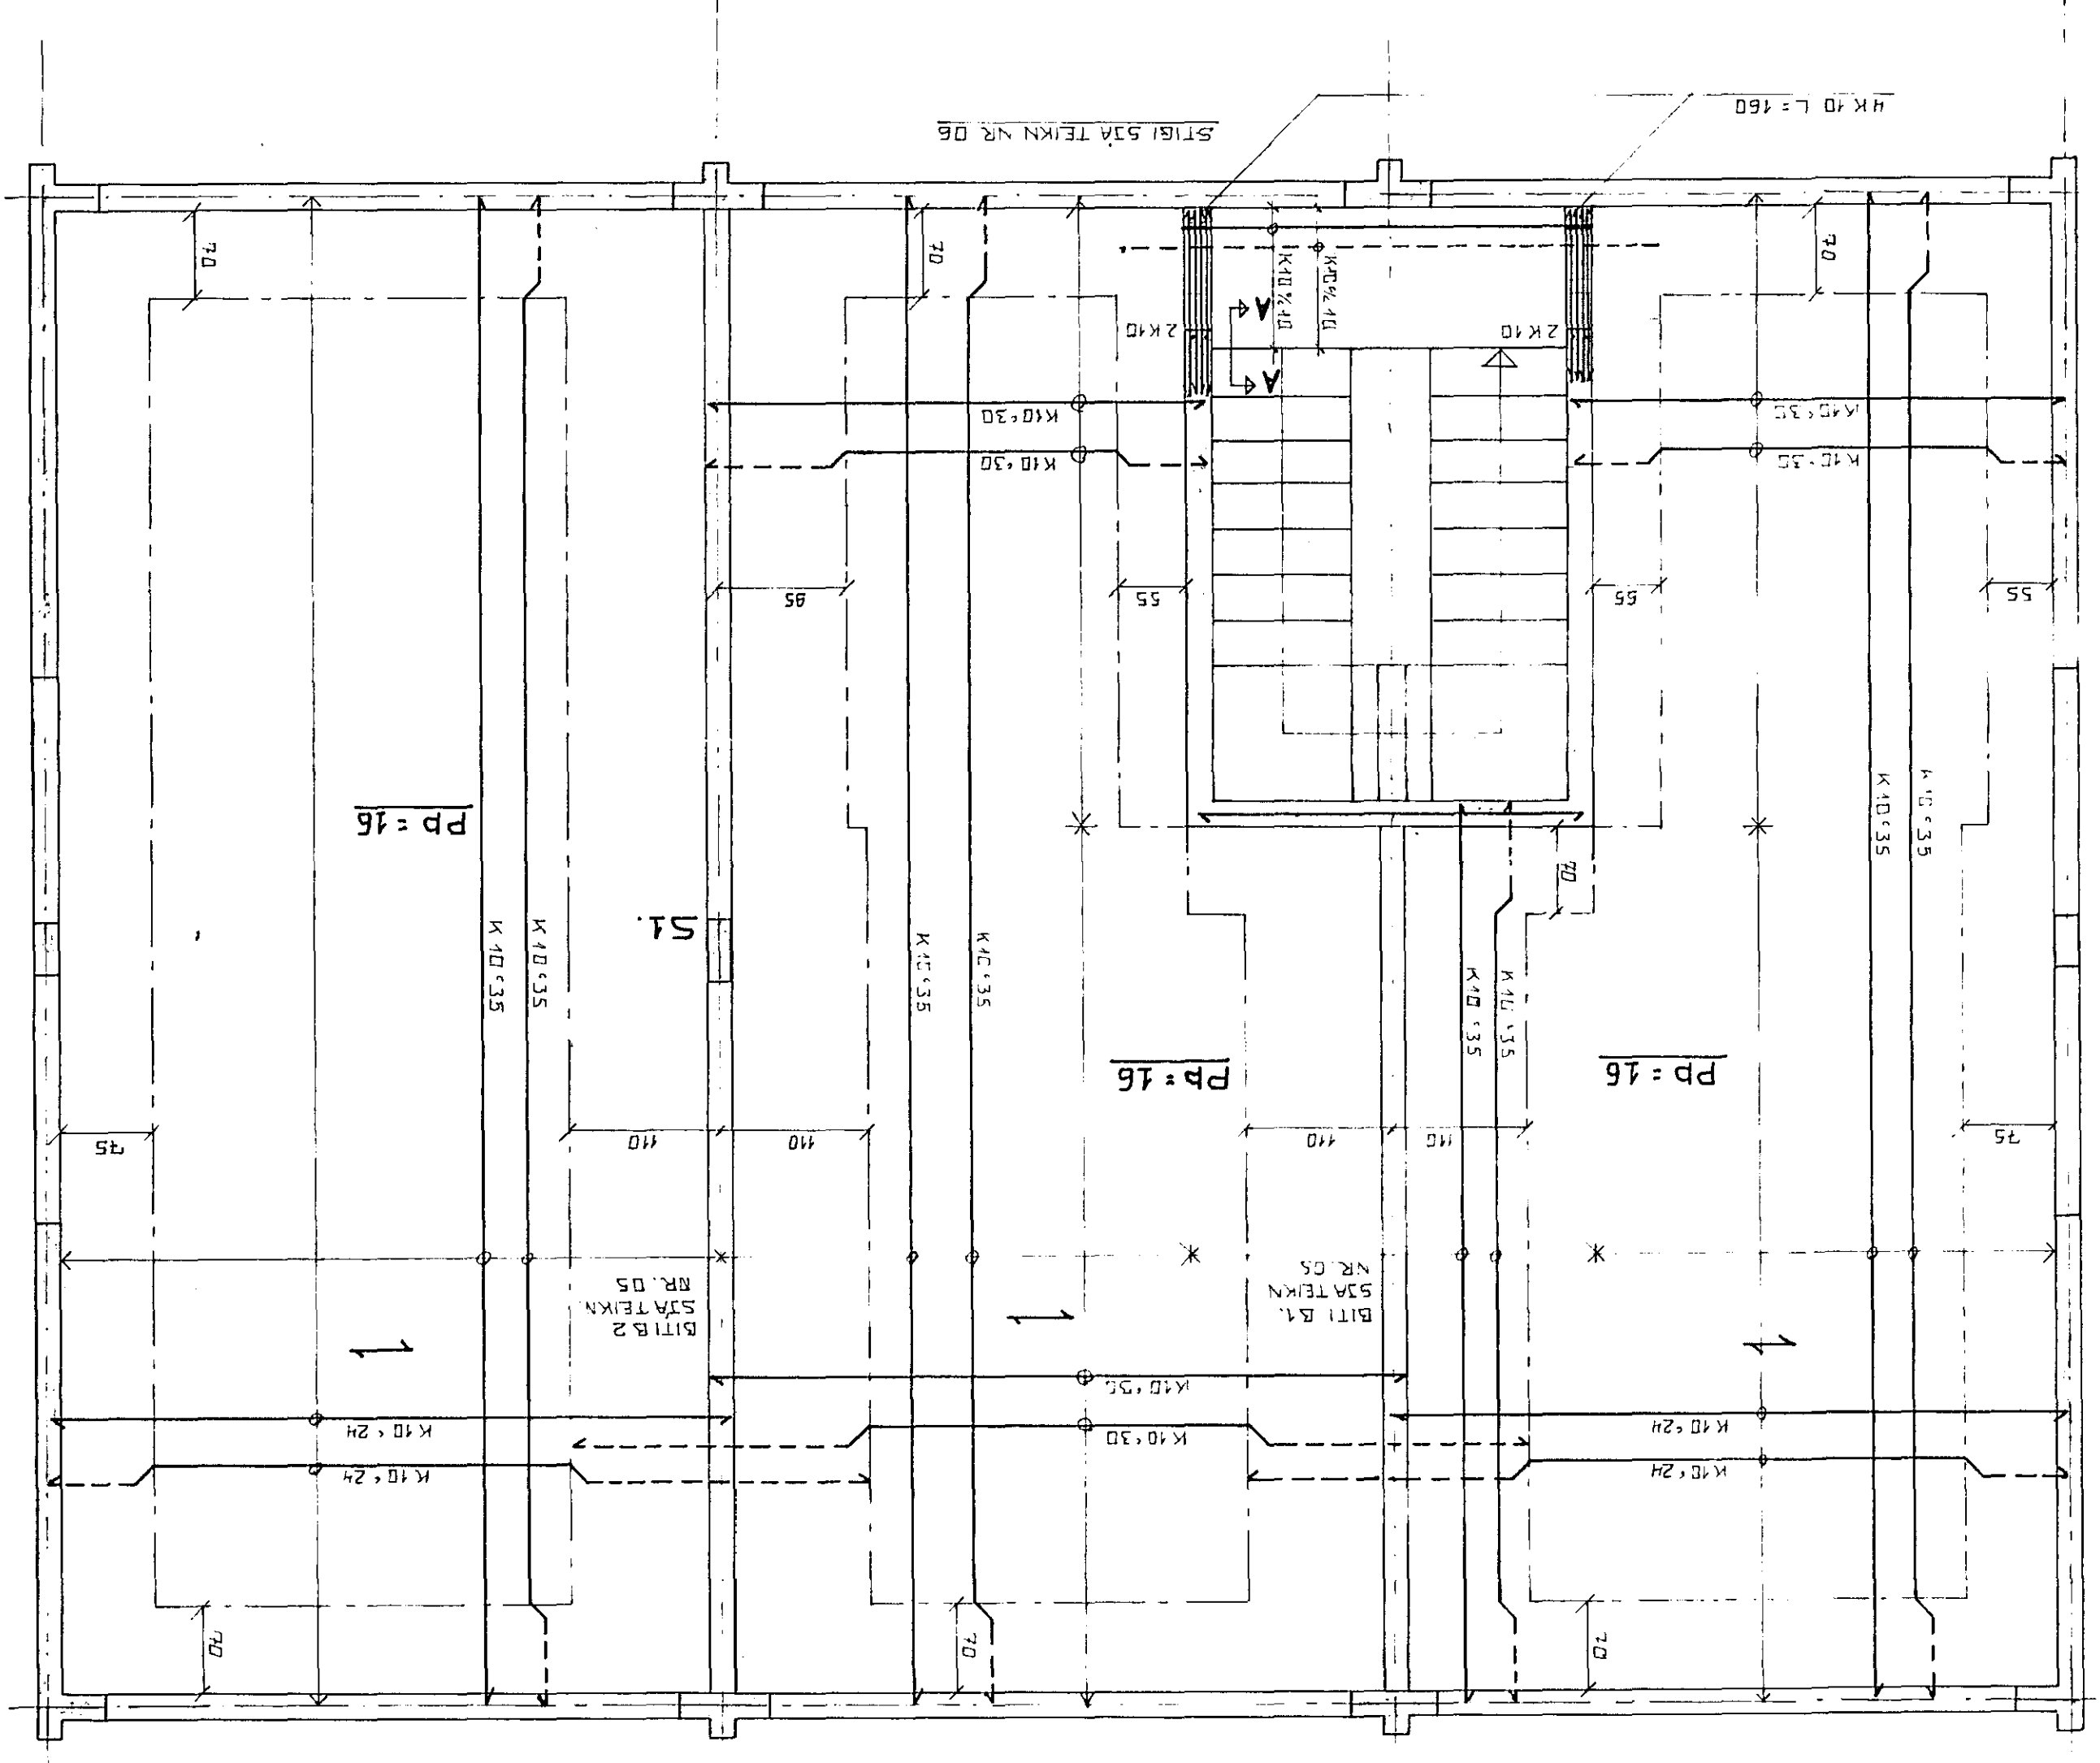

TEIKN. NR.	04
VERK NR.	8135
TEIKN.	REIKN. S.P. 5.0
DAGS.	29.09.82
HOLSHRAUN 2 HAFNARFIRDI	
JARNBENDING PLOTU 2. HEB.	
MELUKV. 1:50	
SIGURDUR ÞORLEIFSSON	
P.T.F.I.	
STRAUDGÖTU 11 HAFNARFIRDI SIMI 54351	

GRUNNMÝND 1:50

SNIED A-A. 1:10

LÝKJUR K 8 9/20