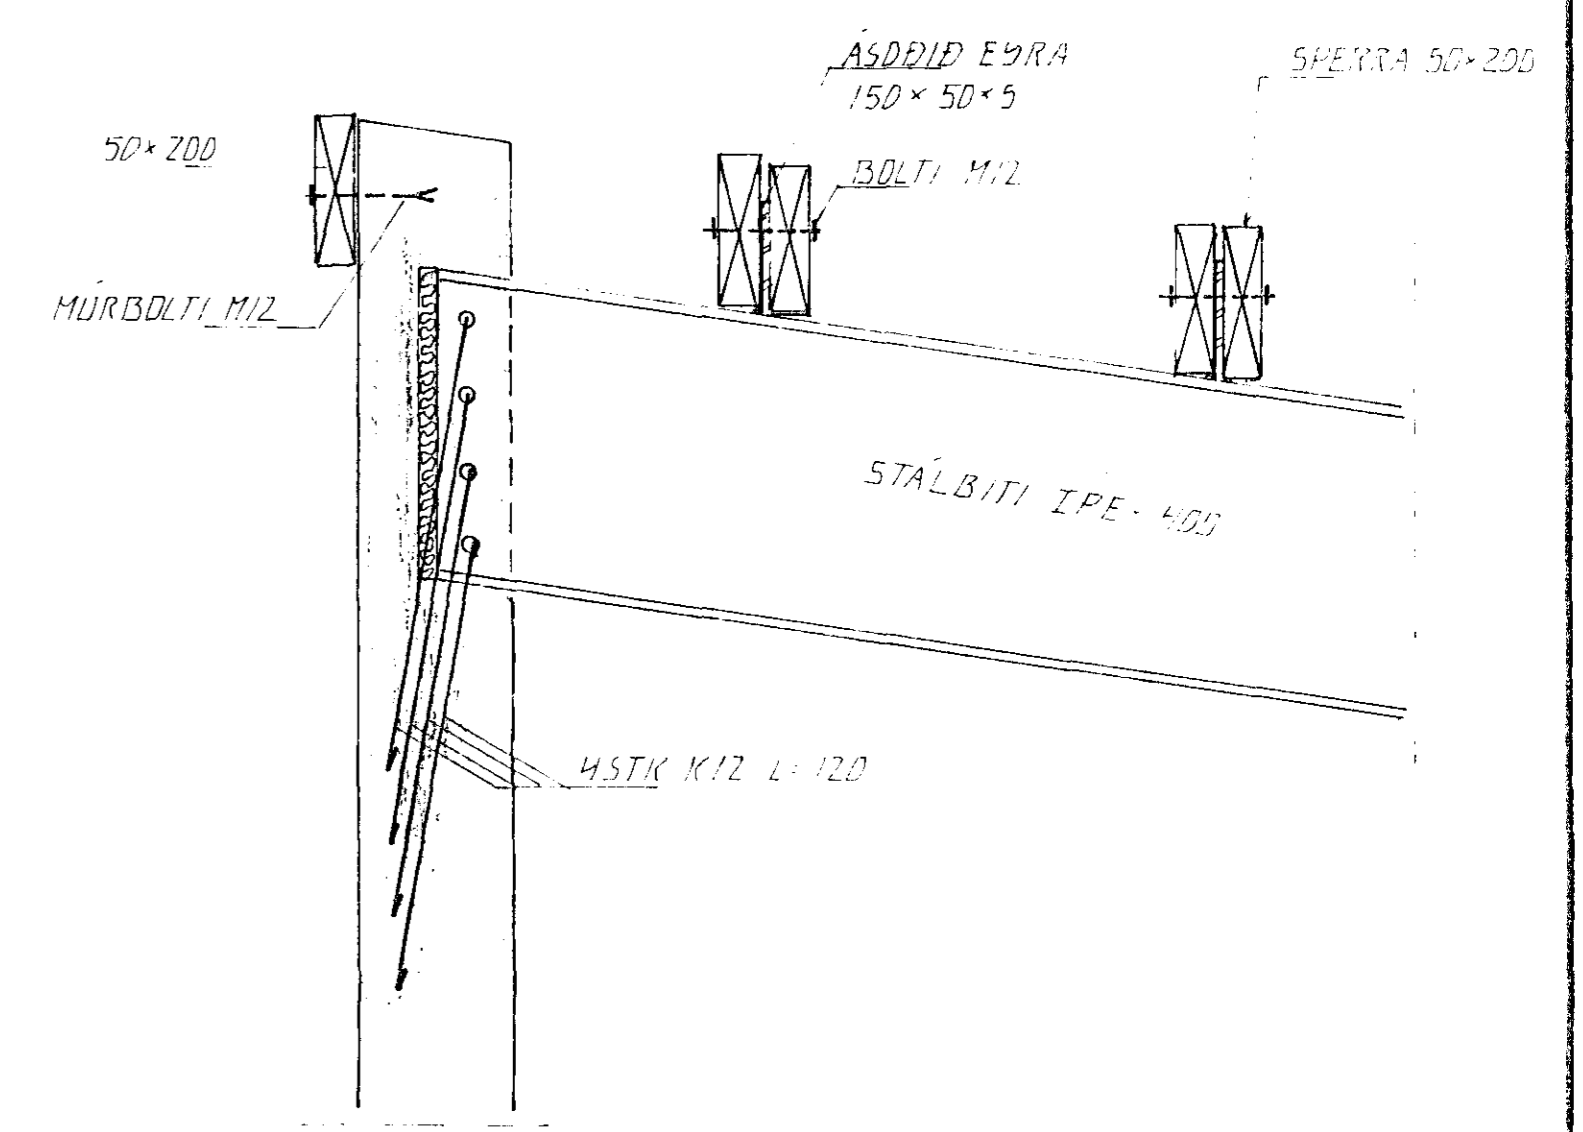

SNID I MILLIVEGG, 1:10

STALBITI VID VEGG, 1:10

AFSTODUMYND 1:500

DI	10.05.92	LIMITRES BITUM DREYTT 174.317A	
BR NR	DAGS	EDLI BREVINGAR	SIGN
HÚLSHRAUN 5		HAFNARFIRÐI	
ÞAK VIRKI		DAGS 7 JAN 92	
MELIKV. 1:50, 1:10		TEKNAÐ 47	
SIGURÐUR ÞORLEIFSSON		VERK NR 9206	
STRANDGÖTU 11 HAFNARFIRÐI		SIMI 54151/54255	
		BLAÐ NR 1-04	