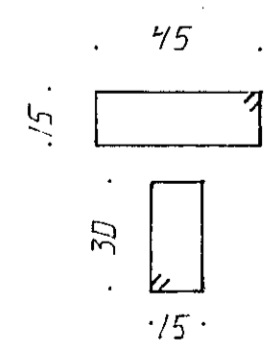

LÍMTRÉ VIÐ VEGG. 1:20

Í ÚTBRÚN  
LÖÐRÉTT KÍD 1/3D  
LÁRÉTT KÍD 1/2D

SPERRA 50x200 BOLTIST Á VEGG  
MEÐ M12 1/6D

STÁLFASTING. 1:10

GRUNNMYND. 1:50

SÚLA 1. 1:20

ÚTHORN. 1:20

SNID 1. 1:20

SNID 2. 1:20

Rekilið eldri teikning ogild

01	JAN 93	BETT VIÐ ÞAKGLUGGUM	GH
BR.NR.	DAGS	EDLI Breytingar	SIGN.
HÓLSHRAUN 9 HAFNARFIRÐI			DAGS. NOV. 91
VEGGJIR, ÞAKVIRKI			HANNAÐ d. 2.
MÆLIKV. 1:50, 1:20, 1:10			TEIKNAD d. 2.
SIGURÐUR ÞORLEIFSSON TEKNIFRÆÐINGUR F.T.F.I.			VERK NR. 9/51
STRANDGÖTU 11 HAFNARFIRÐI SÍMI 54751/54255			BLADNR. 1-04