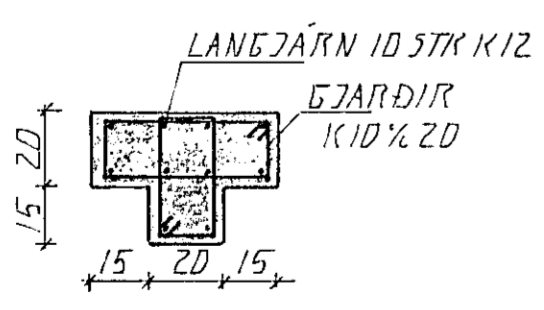

LÍMTRÉ VIÐ VEGG. 1:20

Í ÚTBRÚN  
LÖÐRÉTT KÍD 1/3D  
LÁRÉTT KÍD 1/2D

SPERRA 50x200 BOLTIST Á VEGG  
MEÐ M12 1/6D

STÁLFASTING. 1:10

GRUNNMYND. 1:50

SÚLA 1. 1:20

ÚTHORN. 1:20

SNID 1. 1:20