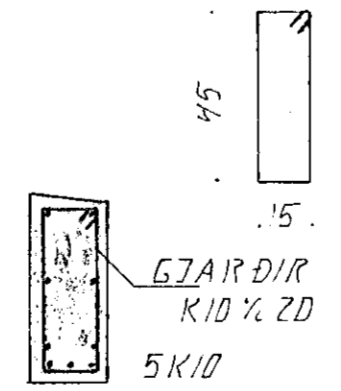

LÍMTRÉ VIÐ VEGG. 1:20

Í ÚTBRÚN  
LÖÐRÉTT KÍD 1/3D  
LÁRÉTT KÍD 1/2D

SPERRA 50x200 BOLTIST Á VEGG  
MEÐ M12 1/6D

STÁLFASTING. 1:10

GRUNNMYND. 1:50

SÚLA 1. 1:20

ÚTHORN. 1:20

SNID 1. 1:20