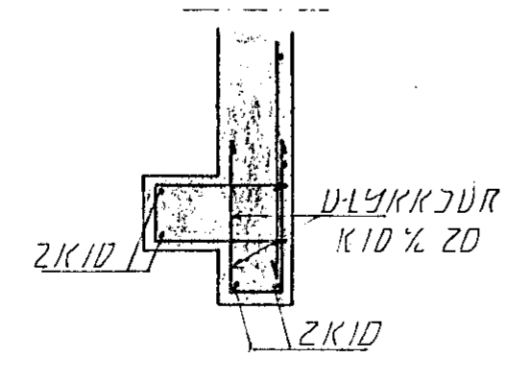

LÍMTRÉ VIÐ VEGG. 1:20

Í ÚTBRÚN  
LÖÐRÉTT KÍD 1/3D  
LÁRÉTT KÍD 1/2D

SPERRA 50x200 BOLTIST Á VEGG  
MEÐ M12 1/6D

STÁLFASTING. 1:10

GRUNNMYND. 1:50

SÚLA 1. 1:20

ÚTHORN. 1:20

SNID 1. 1:20