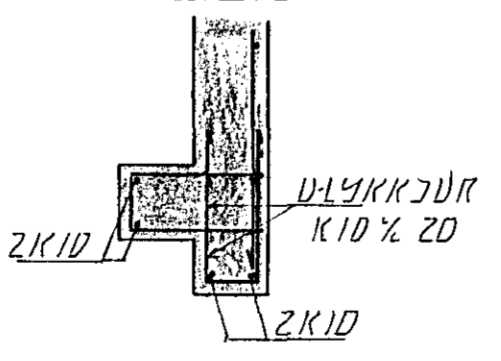

LÍMTRÉ VIÐ VEGG. 1:20

I ÚTBRÚN  
LÖÐRÉTT KÍD 1/2 30  
LÁRÉTT KÍD 1/2 20

SPERRA 50 x 200 BOLTIST Á VEGG  
MEÐ M/2 1/2 60

STÁLFASTING. 1:10

GRUNNMÝND. 1:50

SÚLA 1. 1:20

ÚTHORN. 1:20

SNID 1. 1:20