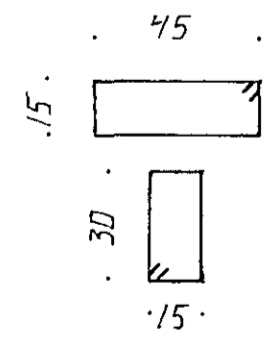

LÍMTRÉ VIÐ VEGG. 1:20

I ÚTBRÚN  
LÖÐRÉTT KÍD 1/2 30  
LÁRÉTT KÍD 1/2 20

SPERRA 50 x 200 BOLTIST Á VEGG  
MEÐ M/2 1/2 60

STÁLFASTING. 1:10

GRUNNMÝND. 1:50

SÚLA 1. 1:20

ÚTHORN. 1:20

SNID 1. 1:20