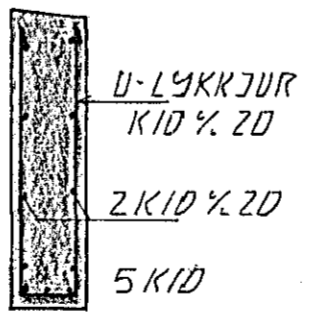

LÍMTRÉ VIÐ VEGG. 1:20

I ÚTBRÚN  
LÖÐRÉTT KÍD 1/2 30  
LÁRÉTT KÍD 1/2 20

SPERRA 50 x 200 BOLTIST Á VEGG  
MEÐ M/2 1/2 60

STÁLFASTING. 1:10

GRUNNMÝND. 1:50

SÚLA 1. 1:20

ÚTHORN. 1:20

SNID 1. 1:20