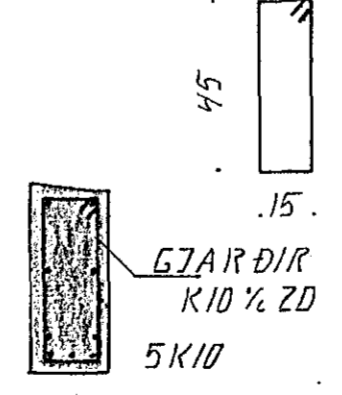

LÍMTRÉ VIÐ VEGG. 1:20

I ÚTBRÚN  
LÖÐRÉTT KÍD 1/2 30  
LÁRÉTT KÍD 1/2 20

SPERRA 50 x 200 BOLTIST Á VEGG  
MEÐ M/2 1/2 60

STÁLFASTING. 1:10

GRUNNMÝND. 1:50

SÚLA 1. 1:20

ÚTHORN. 1:20

SNID 1. 1:20