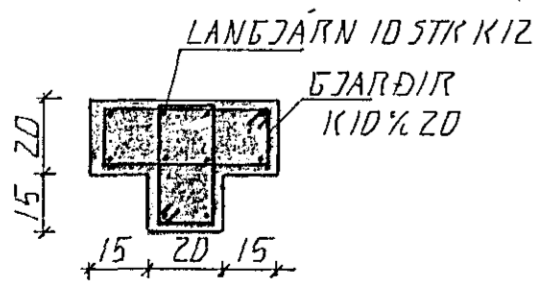

LÍMTRÉ VIÐ VEGG. 1:20

I ÚTBRÚN  
LÖÐRÉTT KÍD 1/2 30  
LÁRÉTT KÍD 1/2 20

SPERRA 50 x 200 BOLTIST Á VEGG  
MEÐ M/2 1/2 60

STÁLFASTING. 1:10

GRUNNMÝND. 1:50

SÚLA 1. 1:20

ÚTHORN. 1:20

SNID 1. 1:20