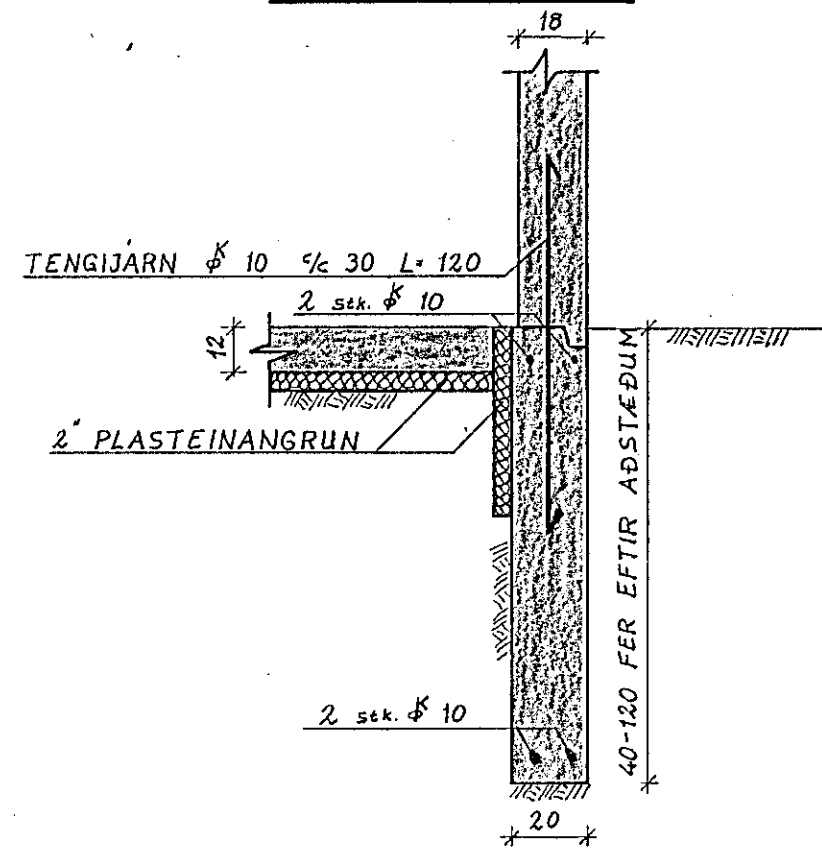

SNID A-A 1:20