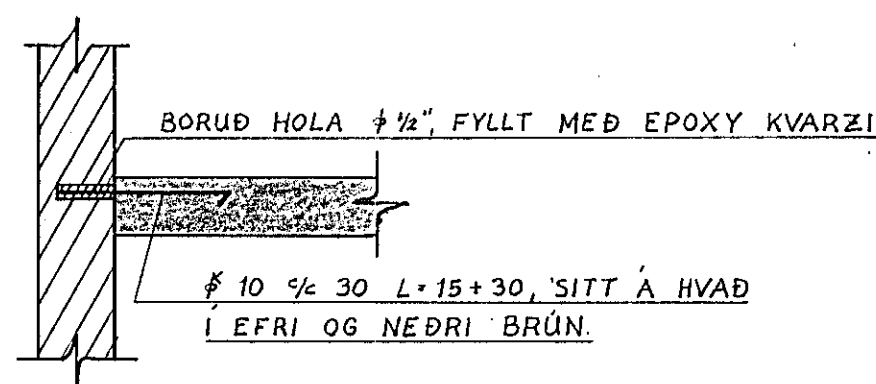

UNDIRSTÖÐUR VIÐBYGGINGAR
GRUNNMYND 1:50

SNID A-A 1:20

TENING GAMALLA OG NÝRRA VEGGJA, GRUNNMYND 1:20

SNID B-B RISHÆÐ 1:20

SNID B-B 1:20

TENING PLÖTU VIÐ GAMLA VEGGI, SNID 1:20

GÓLFPLATA MIÐHÆÐAR
GRUNNMYND 1:50

JÄRNALÖGN: ÖLL JÄRN
ERU ϕ 10 $\frac{1}{2}$ 60

JÄRNALÖGN KRINGUM GLUGGA OG OP

JÄRN I KRINGUM GLUGGA OG
OP ERU 2 stk. ϕ 10 OG NÄ
A.M.K. 50 cm UT FYRIR OP.

SKÝRINGAR:

STEYPA S 200, KAMBSTÁL KS 40,
PLÖTUPYKKTIR 15 cm, JÄRNALÖGN
ER EINS I PLÖTUM RISHÆÐAR OG
MIÐHÆÐAR, NEMA HVAD VARDAR
ÞAKKANT RISHÆÐAR SJA "SNID B-B
RISHÆÐ 1:20". BOTNPLATAN ER ÖJÄRN-
BENT OG STENDUR Á VEL.
ÞJAPPADRI GRUS. ÖNEFND MÁL
ERU cm.

HAFNARFIRÐI
21. febr. 1986
BYGGINGARFULLTÖK
Hafnarfjörður
Sveinur Sveinsson

HOLTSGATA 12 HAFNARFIRÐI	VERK.	BL. NR.
BURÐARVIRKI VIÐBYGGINGAR: UNDIRSTÖÐUR, VEGGIR, PLÖTUR.	1:50 1:20	1.1
VERKFRÆÐISTOFA HALLDORS HANNESSONAR SUDURGÖTU 14 HAFNARFIRÐI	HAFNARFIRÐI ÁGÚ '85 Mkv. REKN: <i>Svein B</i> TEIKN: <i>Svein B</i> <i>Svein B</i>	Sími: 54355