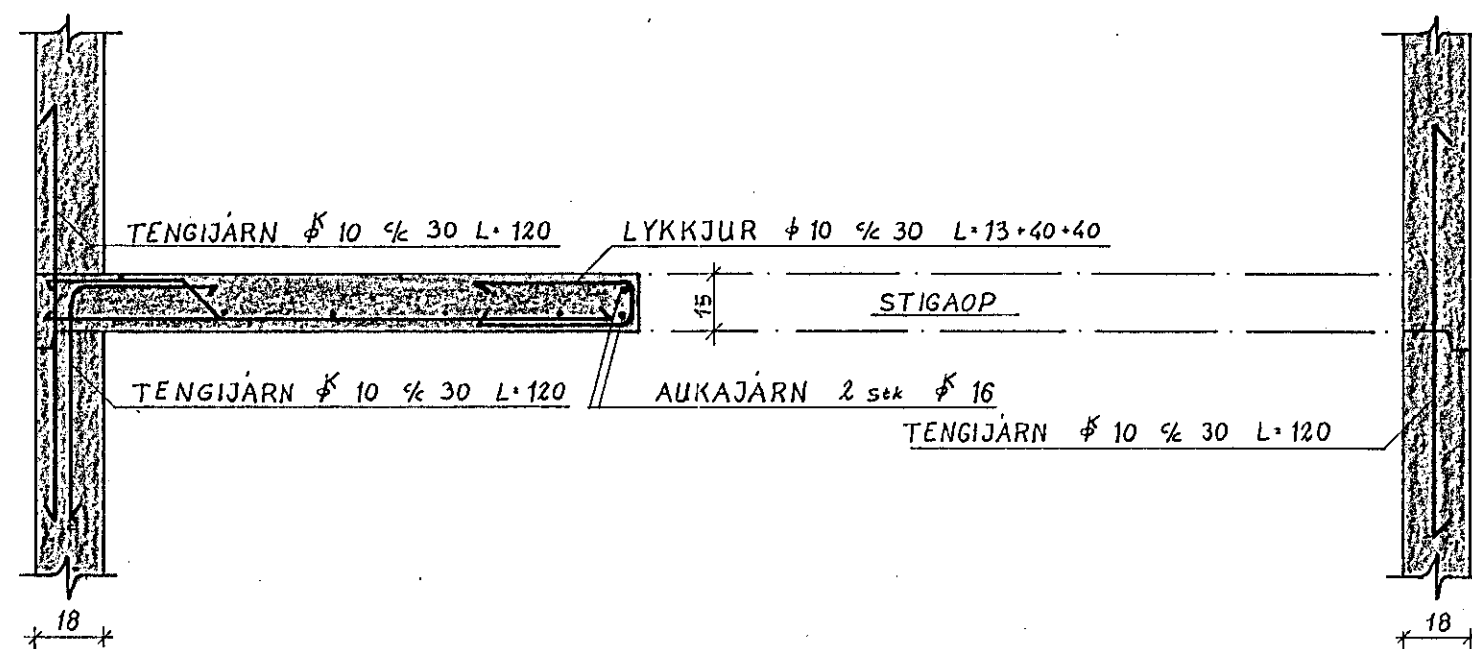

TENING PLÖTU VIÐ GAMLA VEGGI, SNID 1:20