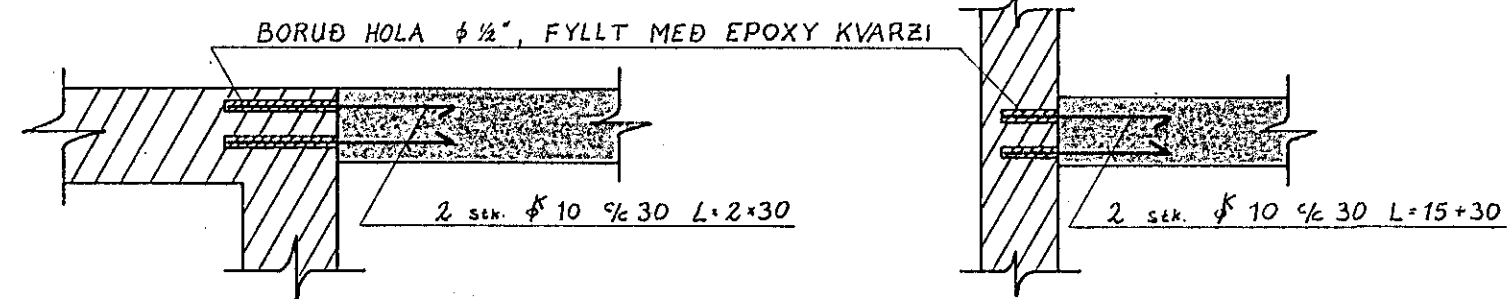

TENING GAMALLA OG NÝRRA VEGGJA, GRUNNMYND 1:20