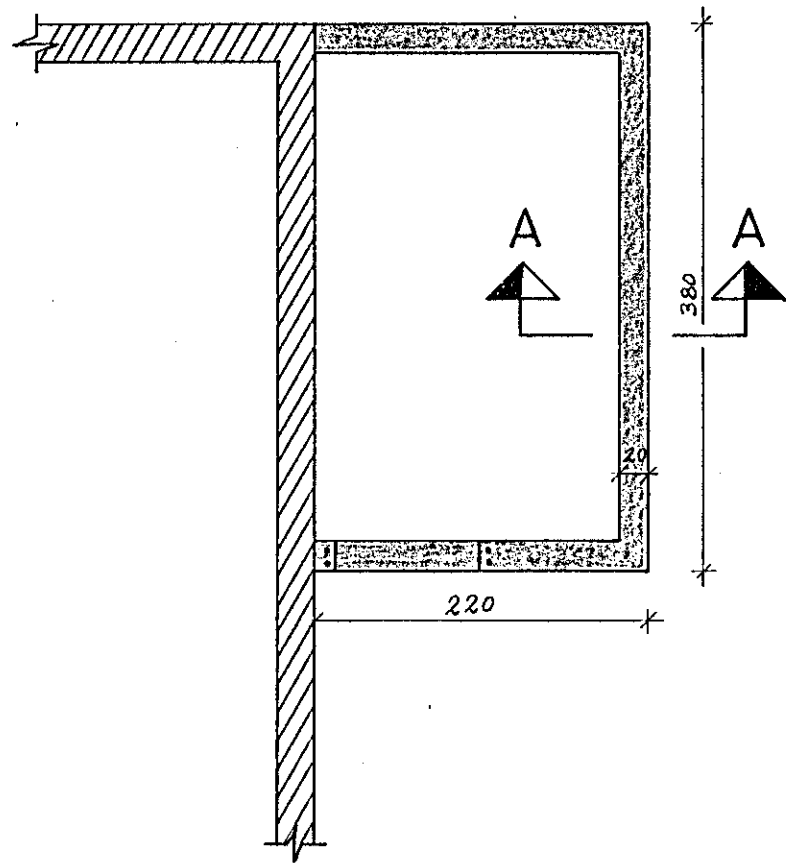

UNDIRSTÖÐUR VIÐBYGGINGAR
GRUNNMYND 1:50