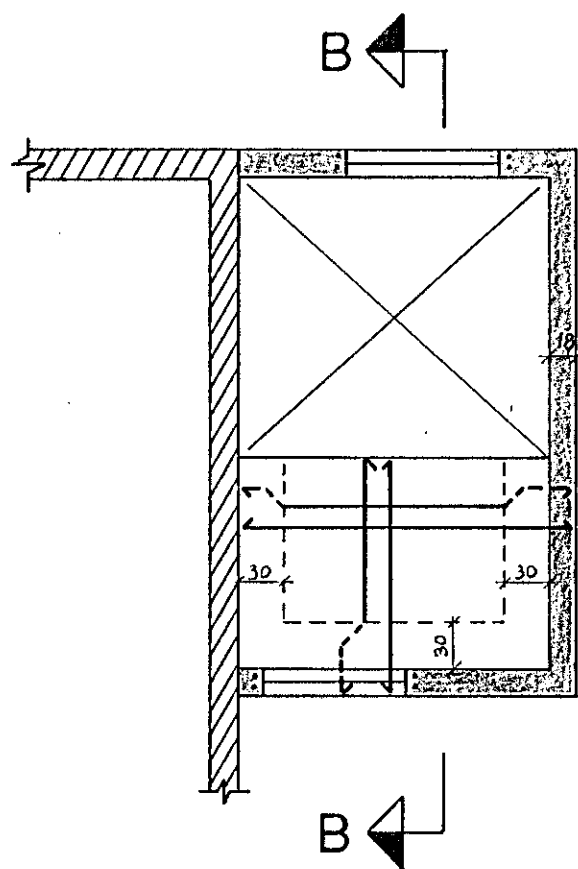

JÄRNALÖGN: ÖLL JÄRN
ERU ϕ 10 $\frac{1}{2}$ 60

JÄRNALÖGN KRINGUM GLUGGA OG OP

JÄRN I KRINGUM GLUGGA OG
OP ERU 2 stk. ϕ 10 OG NÄ
A.M.K. 50 cm UT FYRIR OP.

SKÝRINGAR:

STEYPA S 200, KAMBSTÁL KS 40,
PLÖTUPYKKTIR 15 cm, JÄRNALÖGN
ER EINS I PLÖTUM RISHÆÐAR OG
MIÐHÆÐAR, NEMA HVAD VARDAR
ÞAKKANT RISHÆÐAR SJA "SNID B-B
RISHÆÐ 1:20". BOTNPLATAN ER ÖJÄRN-
BENT OG STENDUR Á VEL.
ÞJAPPADRI GRUS. ÖNEFND MÁL
ERU cm.