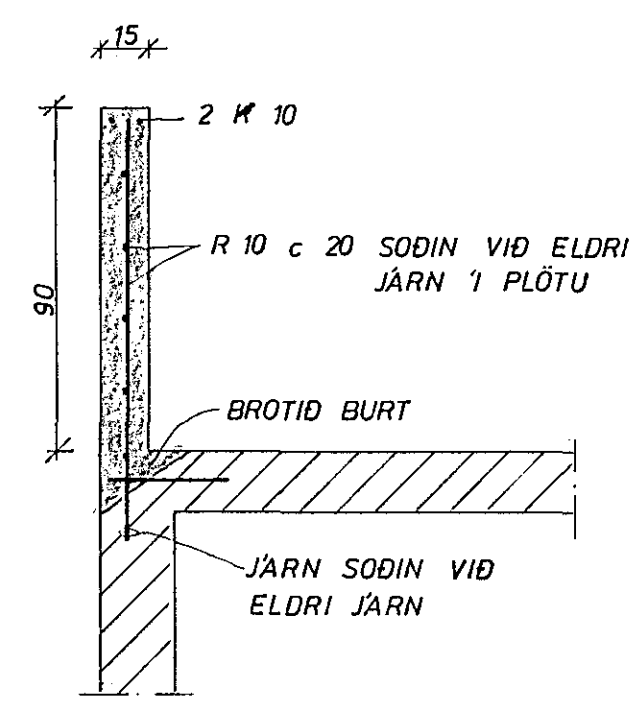

GRUNNMYND 1: 50

SNID A 1: 20

SNID B 1: 20

SNID C 1: 20

SNID D 1: 20

SKÝRINGAR:

- TÁKNAR STÁL 'I EFRA BORBÍ PLÖTU
- NEÐRA -----
- 15 PLÖTUPYKKT 'I cm
- STEYPA S 200
- K MERKIR KAMBSTÁL KS 40
- R " STEYPUSTYRKARJÄRN ST 37
- C " FJARÐLÆGD MILLI JÄRNA MIÐJU Á MIÐJU

HOLTSGATA 21	MÆLIKVARDI 1: 20 1: 50	VERK B	TEIKN NR 2
JÄRN 'I SVALIR	Hannað: <i>FB</i> Teiknað: <i>ZU</i>	Yfirfarið: <i>FB</i> Samþ: <i>FB</i>	DAGS JÚLÍ '76.
JÓHANN GUNNAR BERGPÓRSSON VERKFR MVFI STRANDGÖTU 11 — HAFNARFIRÐI — SÍMI 53315	BREYTT		