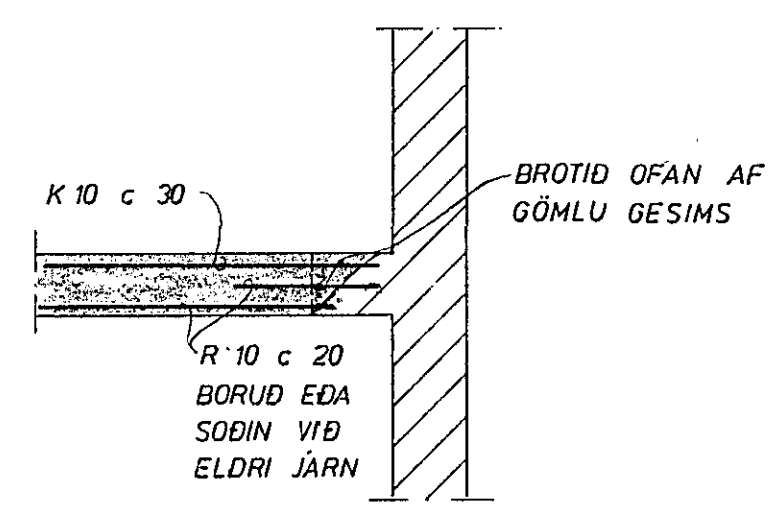

GRUNNMYND 1: 50

SNID A 1: 20

SNID B 1: 20

SNID C 1: 20

SNID D 1: 20

SKÝRINGAR:

- TÁKNAR STÁL 'I EFRA BORBÍ PLÖTU
- NEÐRA -----
- 15 PLÖTUPYKKT 'I cm
- STEYPA S 200
- K MERKIR KAMBSTÁL KS 40
- R " STEYPUSTYRKARJÄRN ST 37
- C " FJARÐLÆGD MILLI JÄRNA MIÐJU Á MIÐJU

HOLTSGATA 21	MÆLIKVARDI 1: 20 1: 50	VERK B	TEIKN NR 2
JÄRN 'I SVALIR	Hannað: <i>FB</i> Teiknað: <i>ZU</i>	Yfirfarið: <i>FB</i> Samþ: <i>FB</i>	DAGS JÚLÍ '76.
JÓHANN GUNNAR BERGPÓRSSON VERKFR MVFI STRANDGÖTU 11 — HAFNARFIRÐI — SÍMI 53315	BREYTT		