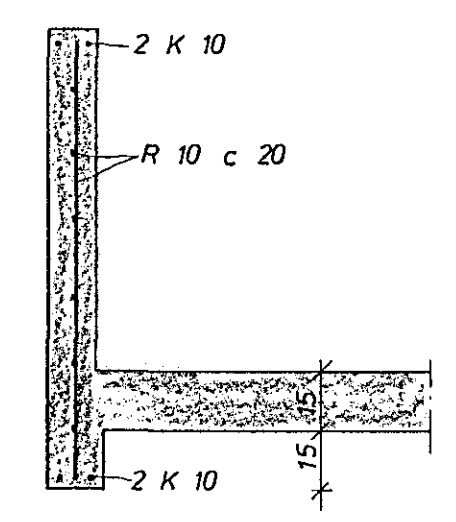

GRUNNMYND 1: 50

SNID A 1: 20

SNID B 1: 20

SNID C 1: 20

SNID D 1: 20

SKÝRINGAR:

- TÁKNAR STÁL 'I EFRA BORBÍ PLÖTU
- NEÐRA -----
- 15 PLÖTUPYKKT 'I cm
- STEYPA S 200
- K MERKIR KAMBSTÁL KS 40
- R " STEYPUSTYRKARJÄRN ST 37
- C " FJARÐLÆGD MILLI JÄRNA MIÐJU Á MIÐJU

HOLTSGATA 21	MÆLIKVARDI 1: 20 1: 50	VERK B	TEIKN NR 2
JÄRN 'I SVALIR	Hannað: <i>FB</i> Teiknað: <i>ZU</i>	Yfirfarið: <i>FB</i> Samþ: <i>FB</i>	DAGS JÚLÍ '76.
JÓHANN GUNNAR BERGPÓRSSON VERKFR MVFI STRANDGÖTU 11 — HAFNARFIRÐI — SÍMI 53315	BREYTT		