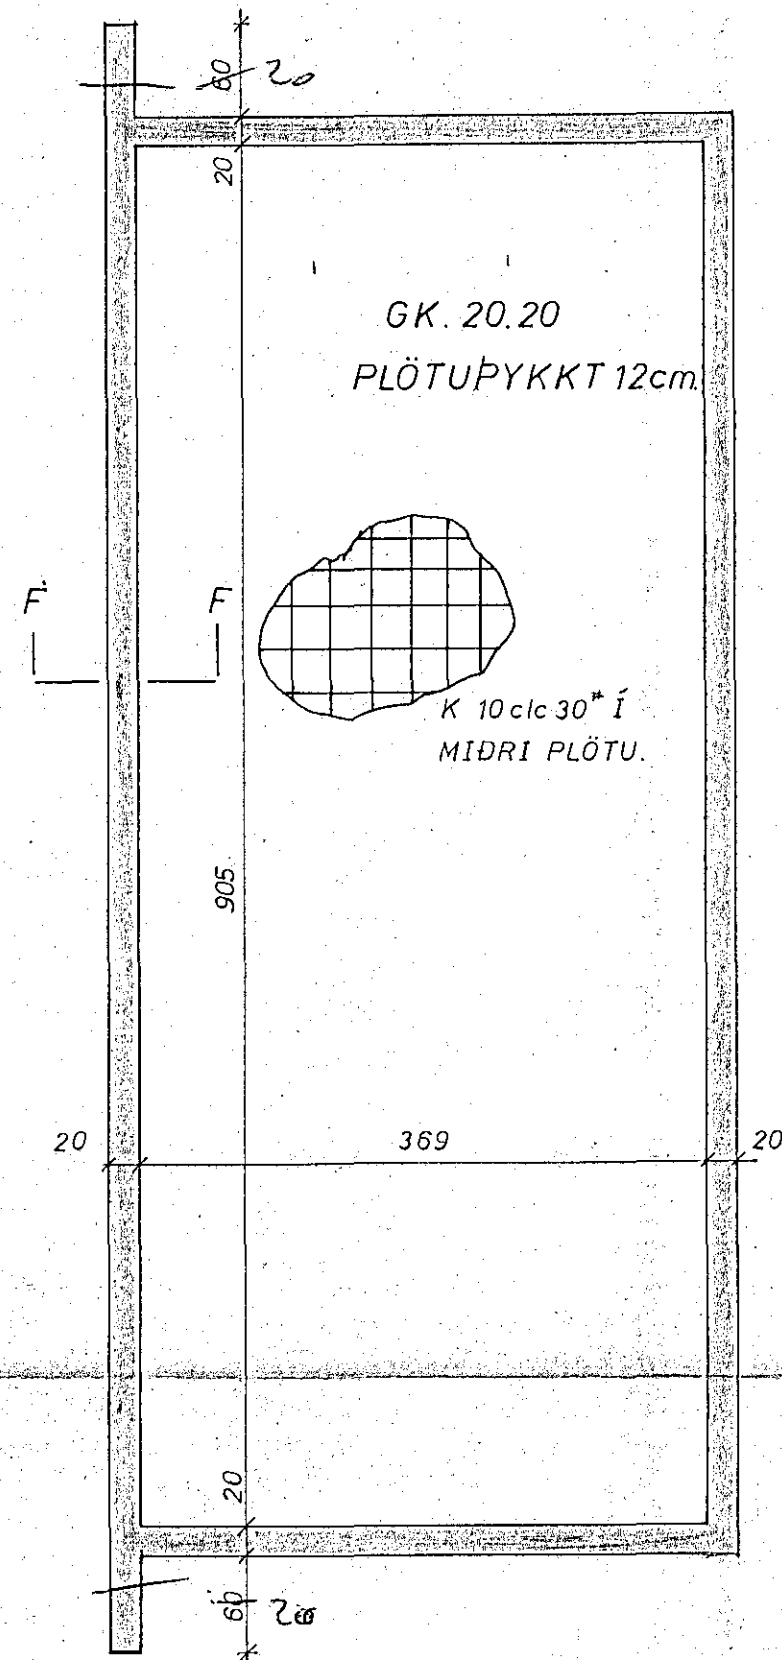

MÁLSETNING SÖKKLA M 1:50

JÄRNUN VEGGJA M 1:50

K 10 c/c 25 LÖDRÉTT Í MIDJUM VEGG
K 10 c/c 20 LARÉTT

SNID F-F M 1:10

M - 1:50

Br.	Dags.	Breyting varðar.
Verkfræðipjónusta Guðmundar Óskarssonar Ráðgefandi verkfræðingar Skipholt 19 Reykjavík Sími 15945		
HRAUNTUNGA 24 HAFNAF BÍLSKÚR - JÄRNUN OFL.		
Reykjavík: FEBR. 82.		
Teikn: G I.	Kvarð: 1:50 1:10	
Reikn: G I.	Verk nr.:	Bl. nr.
Yfirt:		
Samþ:		