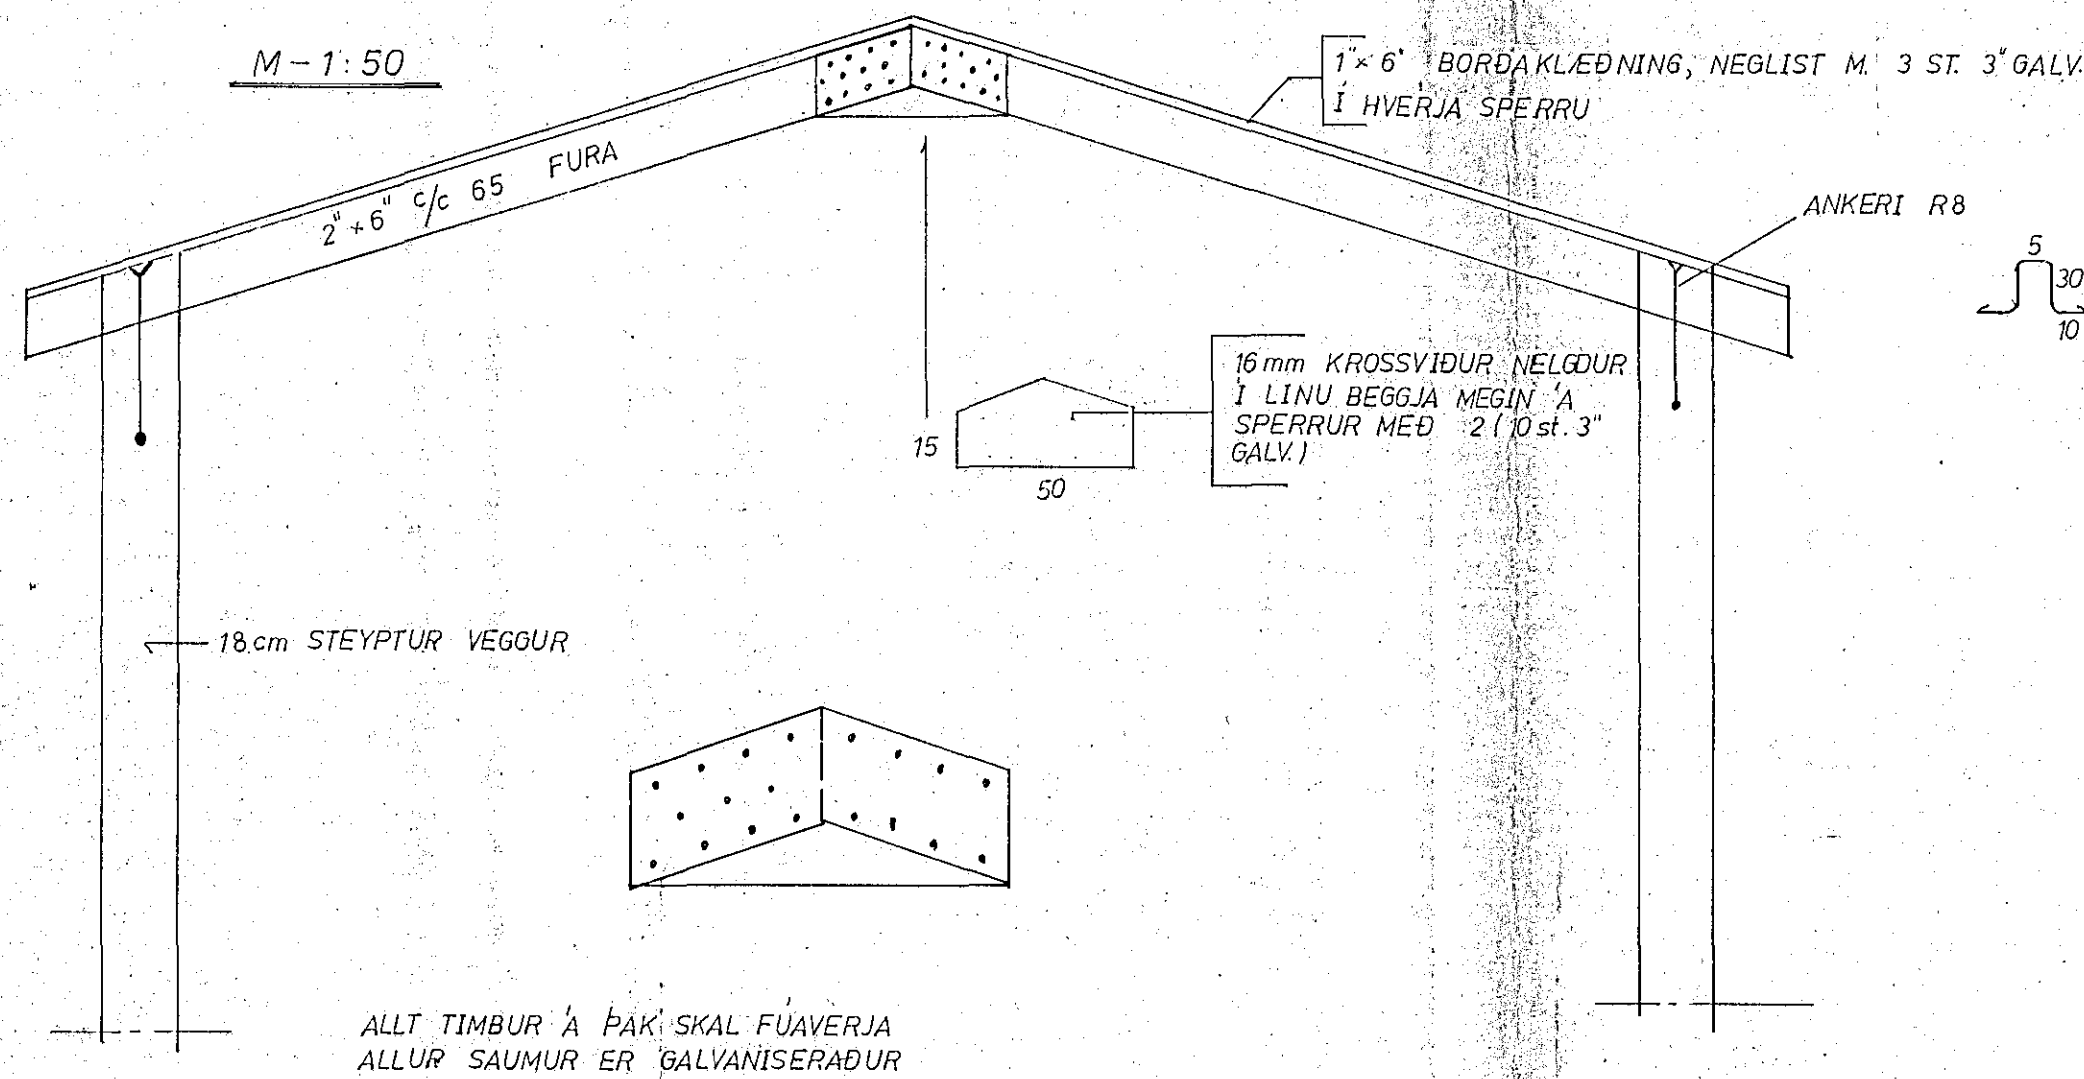

MÁLSETNING SÖKKLA M 1:50

JÄRNUN VEGGJA M 1:50

K 10 c/c 25 LÖDRÉTT Í MIDJUM VEGG
K 10 c/c 20 LARÉTT

SNID F-F M 1:10

M - 1:50

Br.	Dags.	Breyting varðar.
Verkfræðipjónusta Guðmundar Óskarssonar Ráðgefandi verkfræðingar Skipholt 19 Reykjavík Sími 15945		
HRAUNTUNGA 24 HAFNAF BÍLSKÚR - JÄRNUN OFL.		
Reykjavík: FEBR. 82.		
Teikn: G I.	Kvarð: 1:50 1:10	
Reikn: G I.	Verk nr.:	Bl. nr.
Yfirt:		
Samþ:		