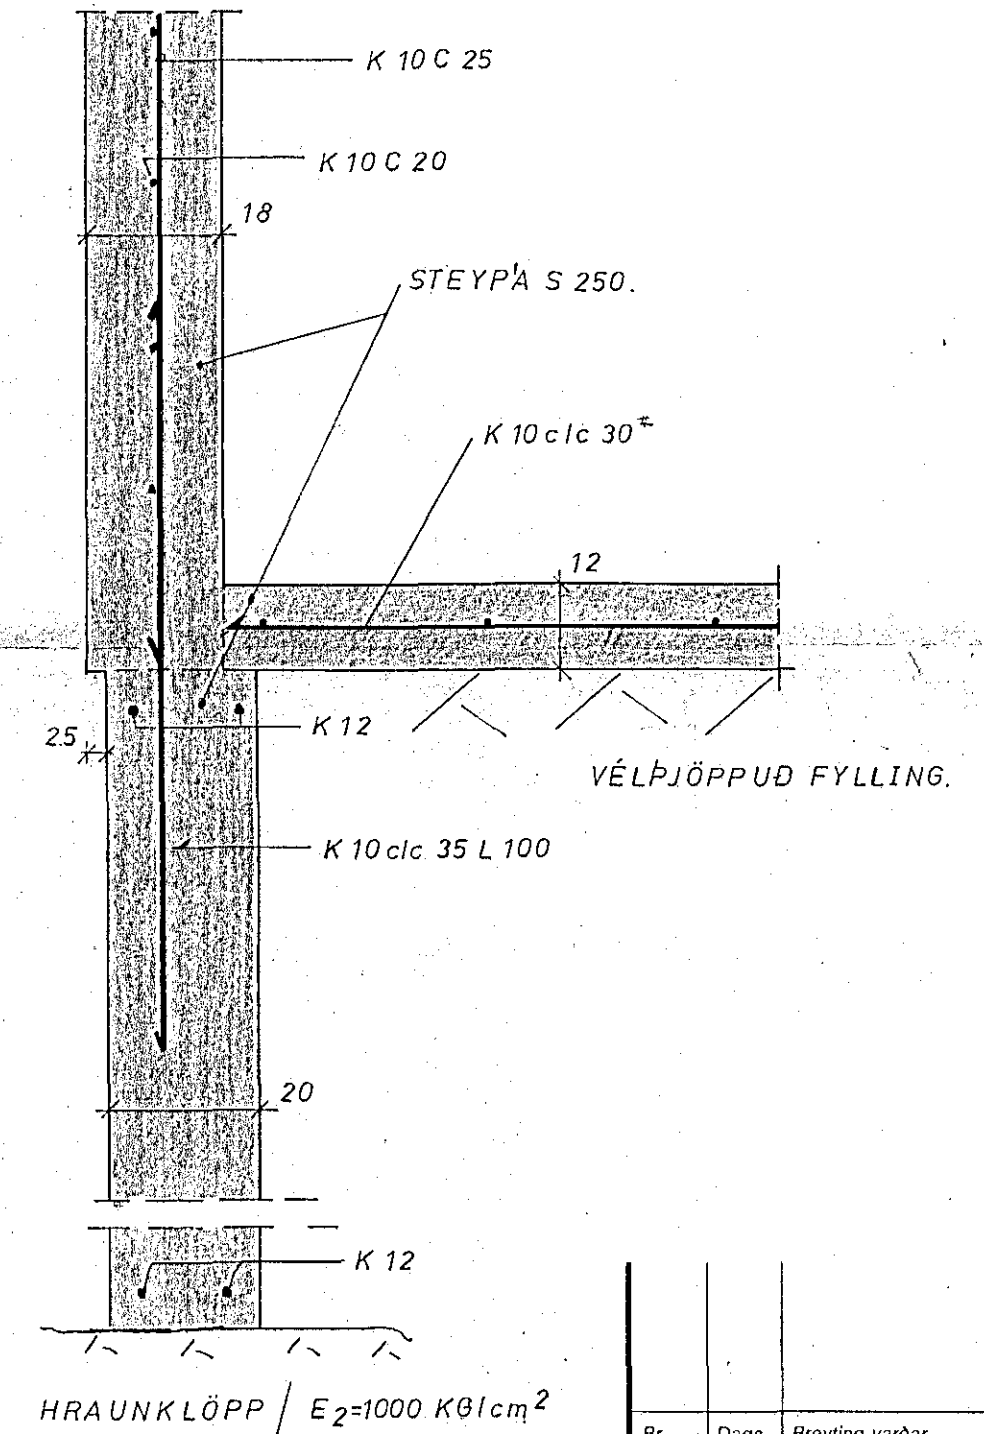

MÁLSETNING SÖKKLA M 1:50

JÄRNUN VEGGJA M 1:50

K 10 c/c 25 LÖDRÉTT Í MIDJUM VEGG
K 10 c/c 20 LARÉTT

SNID F-F M 1:10

M - 1:50

Br.	Dags.	Breyting varðar.
Verkfræðipjónusta Guðmundar Óskarssonar Ráðgefandi verkfræðingar Skipholt 19 Reykjavík Sími 15945		
HRAUNTUNGA 24 HAFNAF BÍLSKÚR - JÄRNUN OFL.		
Reykjavík: FEBR. 82.		
Teikn: G I.	Kvarð: 1:50 1:10	
Reikn: G I.	Verk nr.:	Bl. nr.
Yfirt:		
Samþ:		