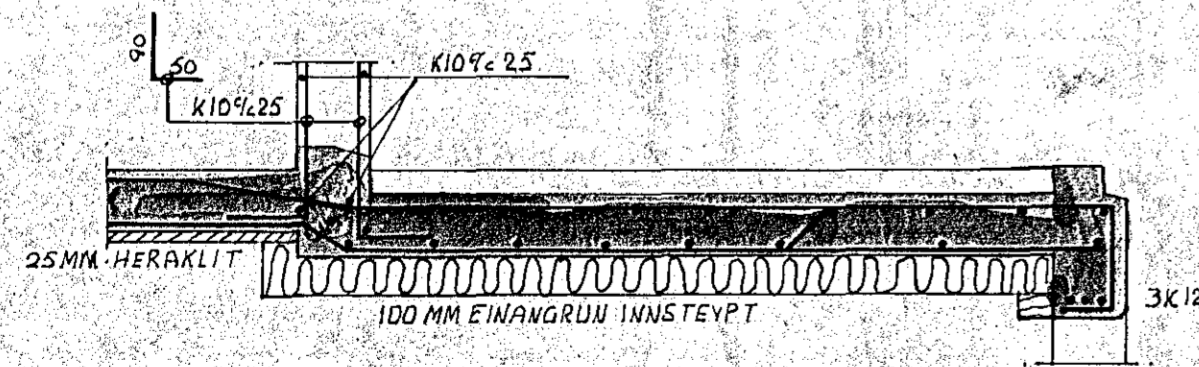

SKÝRINGAR

STEYPA S 200 SIGMAL B-10cm LOFTBL-5%

KRIMBLIM BÖT KOML 2K10 NEMBL ANNAD 5% SYNT

ALLA STEYPU SKAL TITKA

JÄRN SKAL BYRJJA AÐ LEDDJA SAMSIDA ÞESSU MERKI

VEGGIR MERKTIR SKAL JÄRNA BADI BYRJI K10% 25

HORN MERKI SKAL JÄRNA K10% 30 L 160 Í ÆPRI OG NEÐRI BRUN
MÁL A SNIDUM SJÁ TEIGN ARKITEKTS