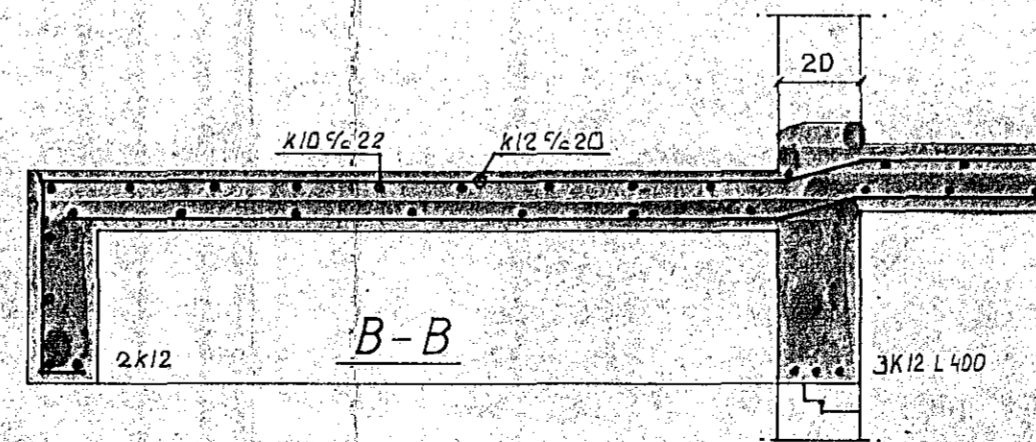

SKÝRINGAR

STEYPA S 200 SIGMAL B-10cm LOFTBL-5%

KRIMBLIM BÖT KOML 2K10 NEMBL ANNAD 5% SYNT

ALLA STEYPU SKAL TITKA

JÄRN SKAL BYRJJA AÐ LEDDJA SAMSIDA ÞESSU MERKI

VEGGIR MERKTIR SKAL JÄRNA BADI BYRJI K10% 25

HORN MERKI SKAL JÄRNA K10% 30 L 160 Í ÆPRI OG NEÐRI BRUN
MÁL A SNIDUM SJÁ TEIGN ARKITEKTS

B-B

HRAUNBRUN 43				NR. 1012
JÄRN 1H EDAR OG SNID				M. 1:50 1:20
DAGS.	REIKN.	TEIKN.		
19. maí 94	ES	ES		
SAMP.	ES