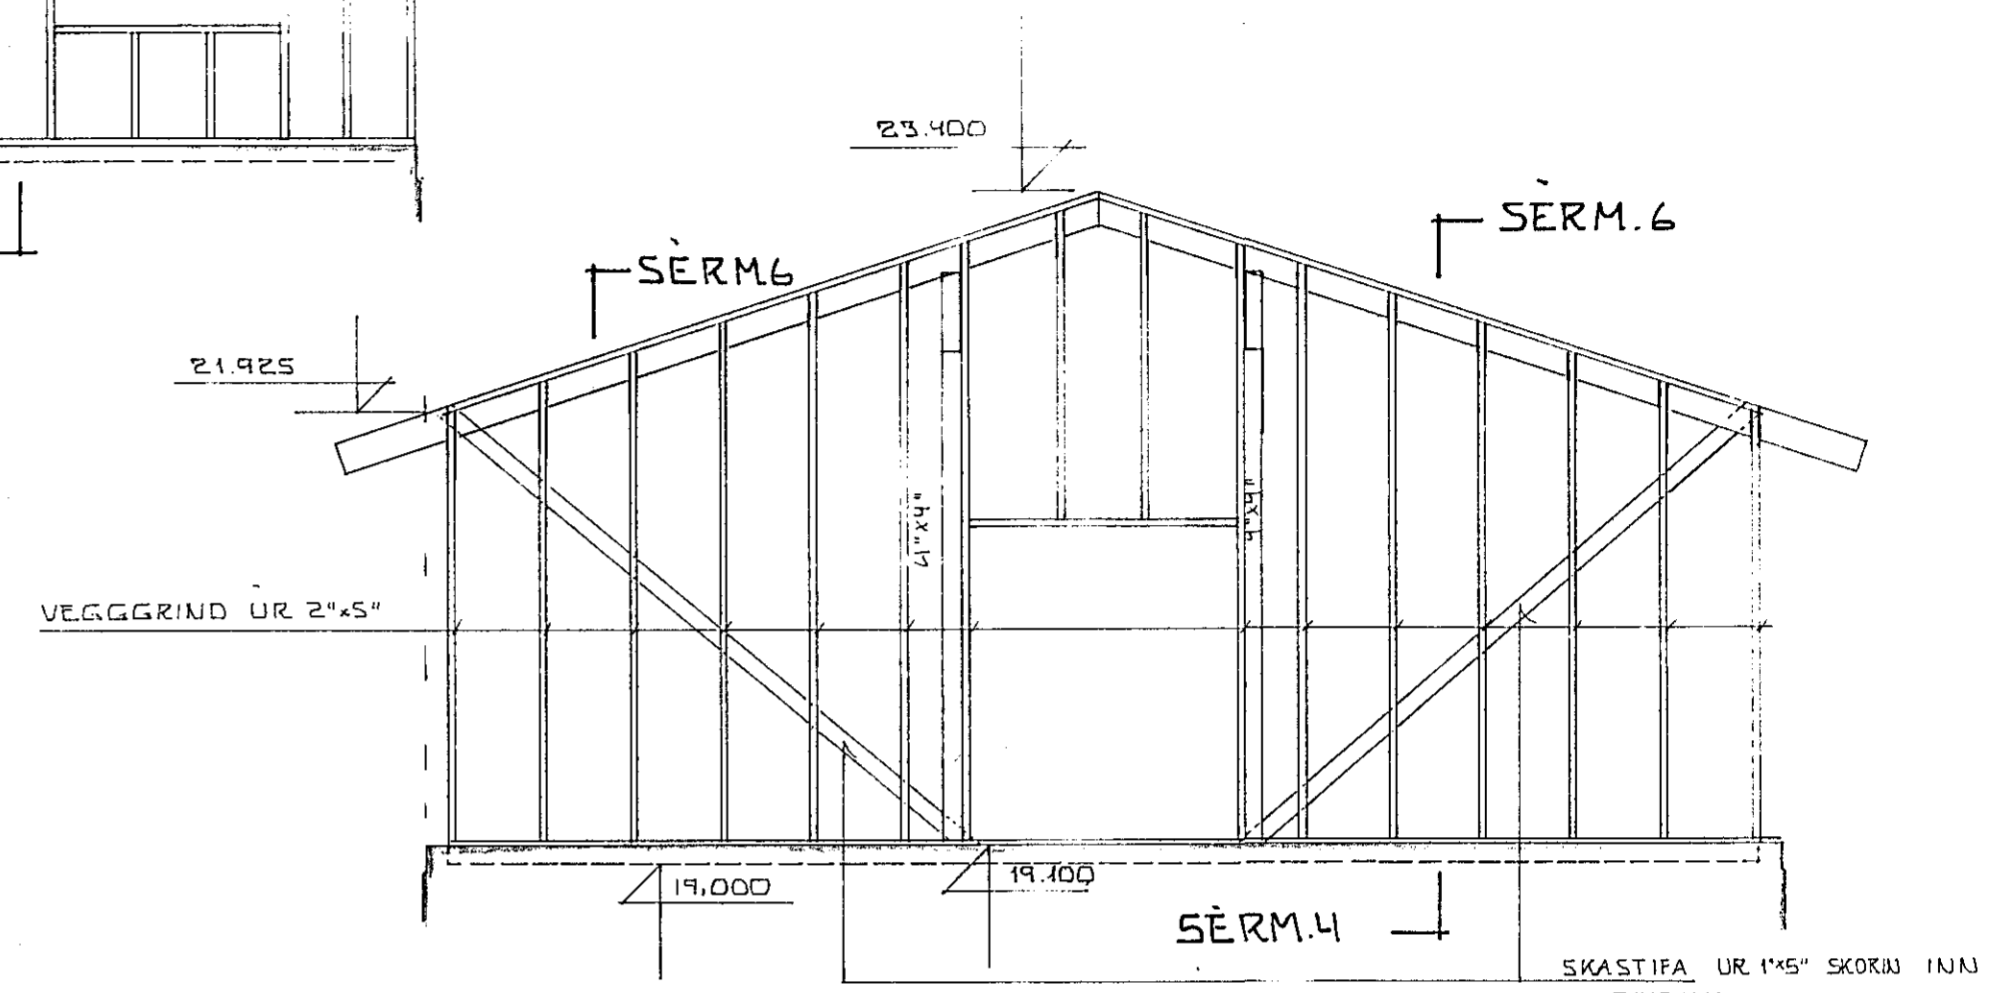

GRIND NORDVESTURHLIÐ 1:50

GRIND NORDAUSTURGAFL 1:50

HÉÐIR Á GLUGGUM OG NÁKVEM STAÐSETN,
GLUGGA OG FRAGANGUR Á KLÆÐN VÍÐ
GLUGGA SJA TEIKN. ARK

ALLT VEGGGRINDAREFNI ER 2"x5" NEMA
ANNARS SÉ GETIÐ
STÖÐUM SKAL MIÐLAD MILLI GLUGGA EN
1/2 STÖÐ MA EKKI VERA MEIRA EN 60CM