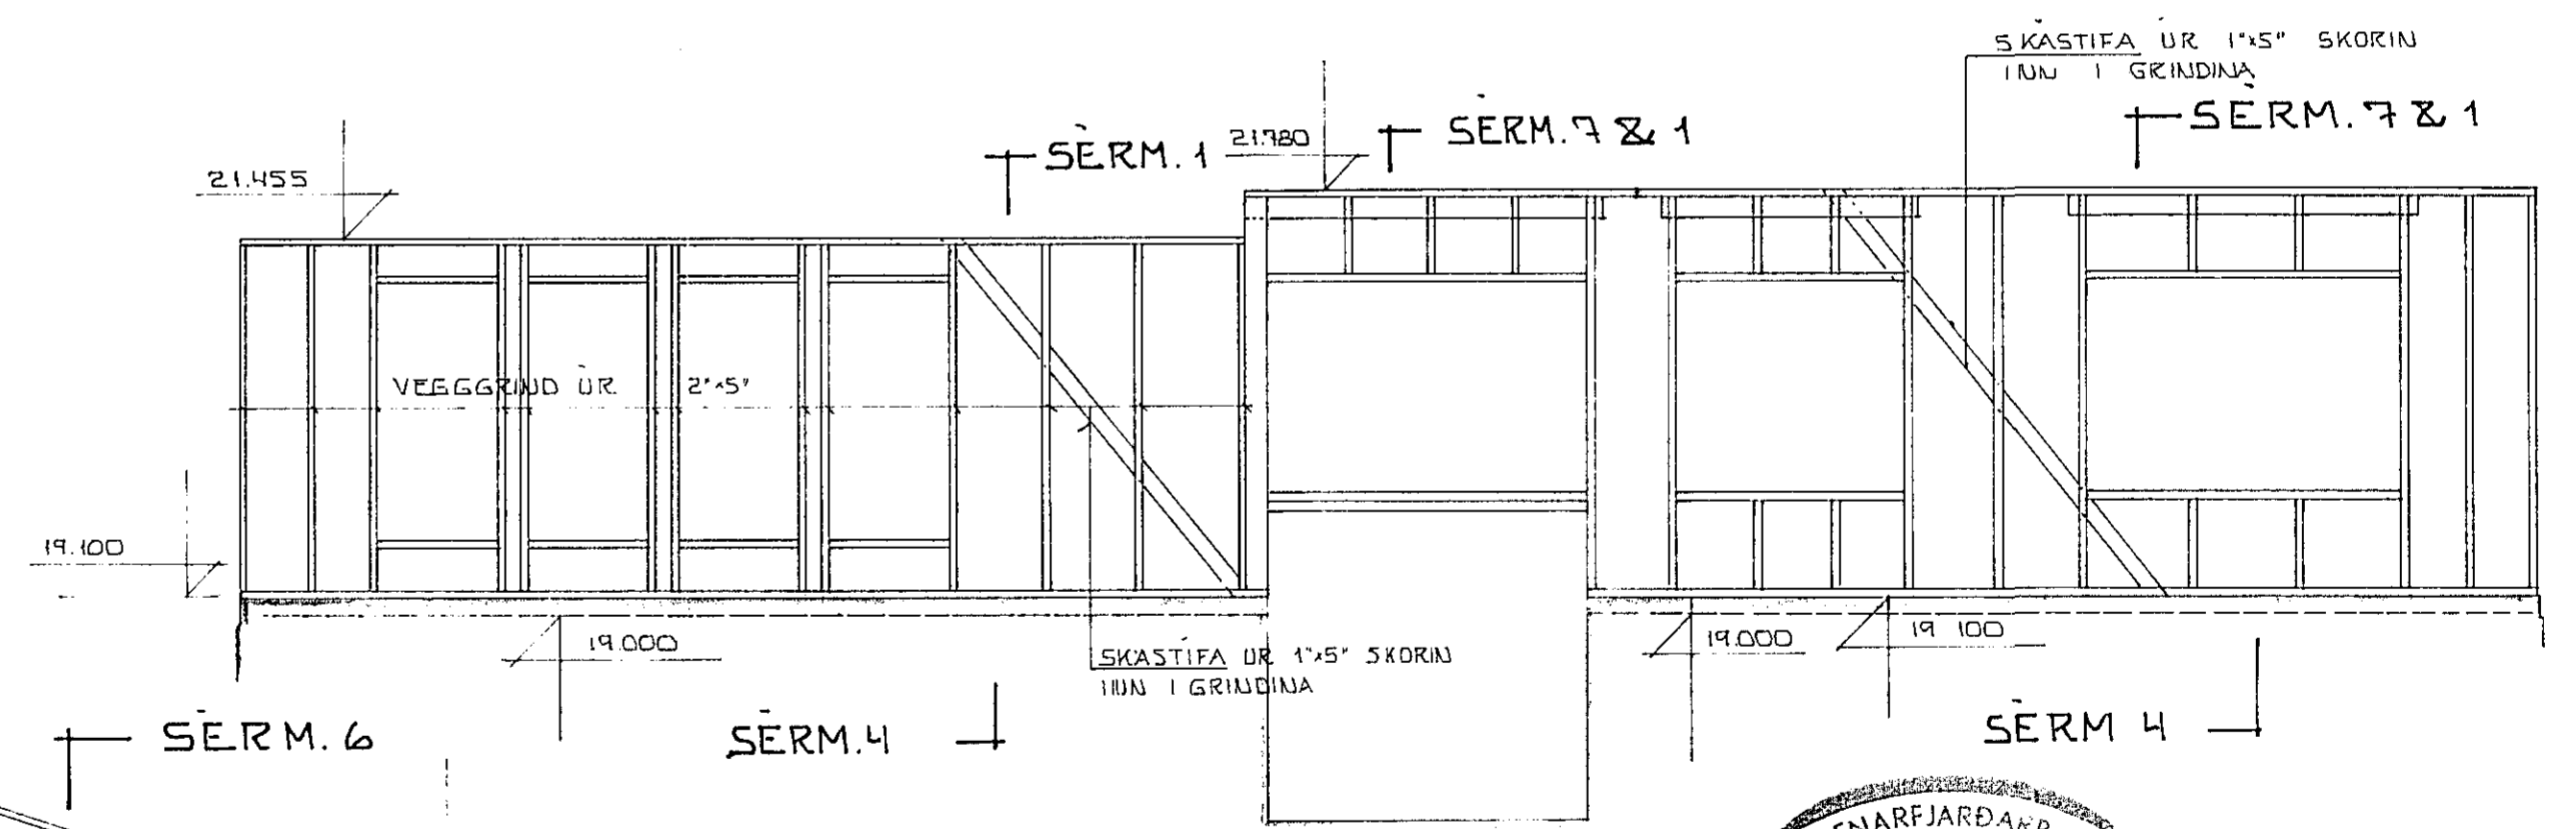

GRIND NORDVESTURHLIÐ 1:50

GRIND NORDAUSTURGAFL 1:50

HÉÐIR Á GLUGGUM OG NÁKVEM STAÐSETN,
GLUGGA OG FRAGANGUR Á KLÆÐN VÍÐ
GLUGGA SJA TEIKN. ARK

ALLT VEGGGRINDAREFNI ER 2"x5" NEMA
ANNARS SÉ GETIÐ
STÖÐUM SKAL MIÐLAD MILLI GLUGGA EN
1/2 STÖÐ MA EKKI VERA MEIRA EN 60CM