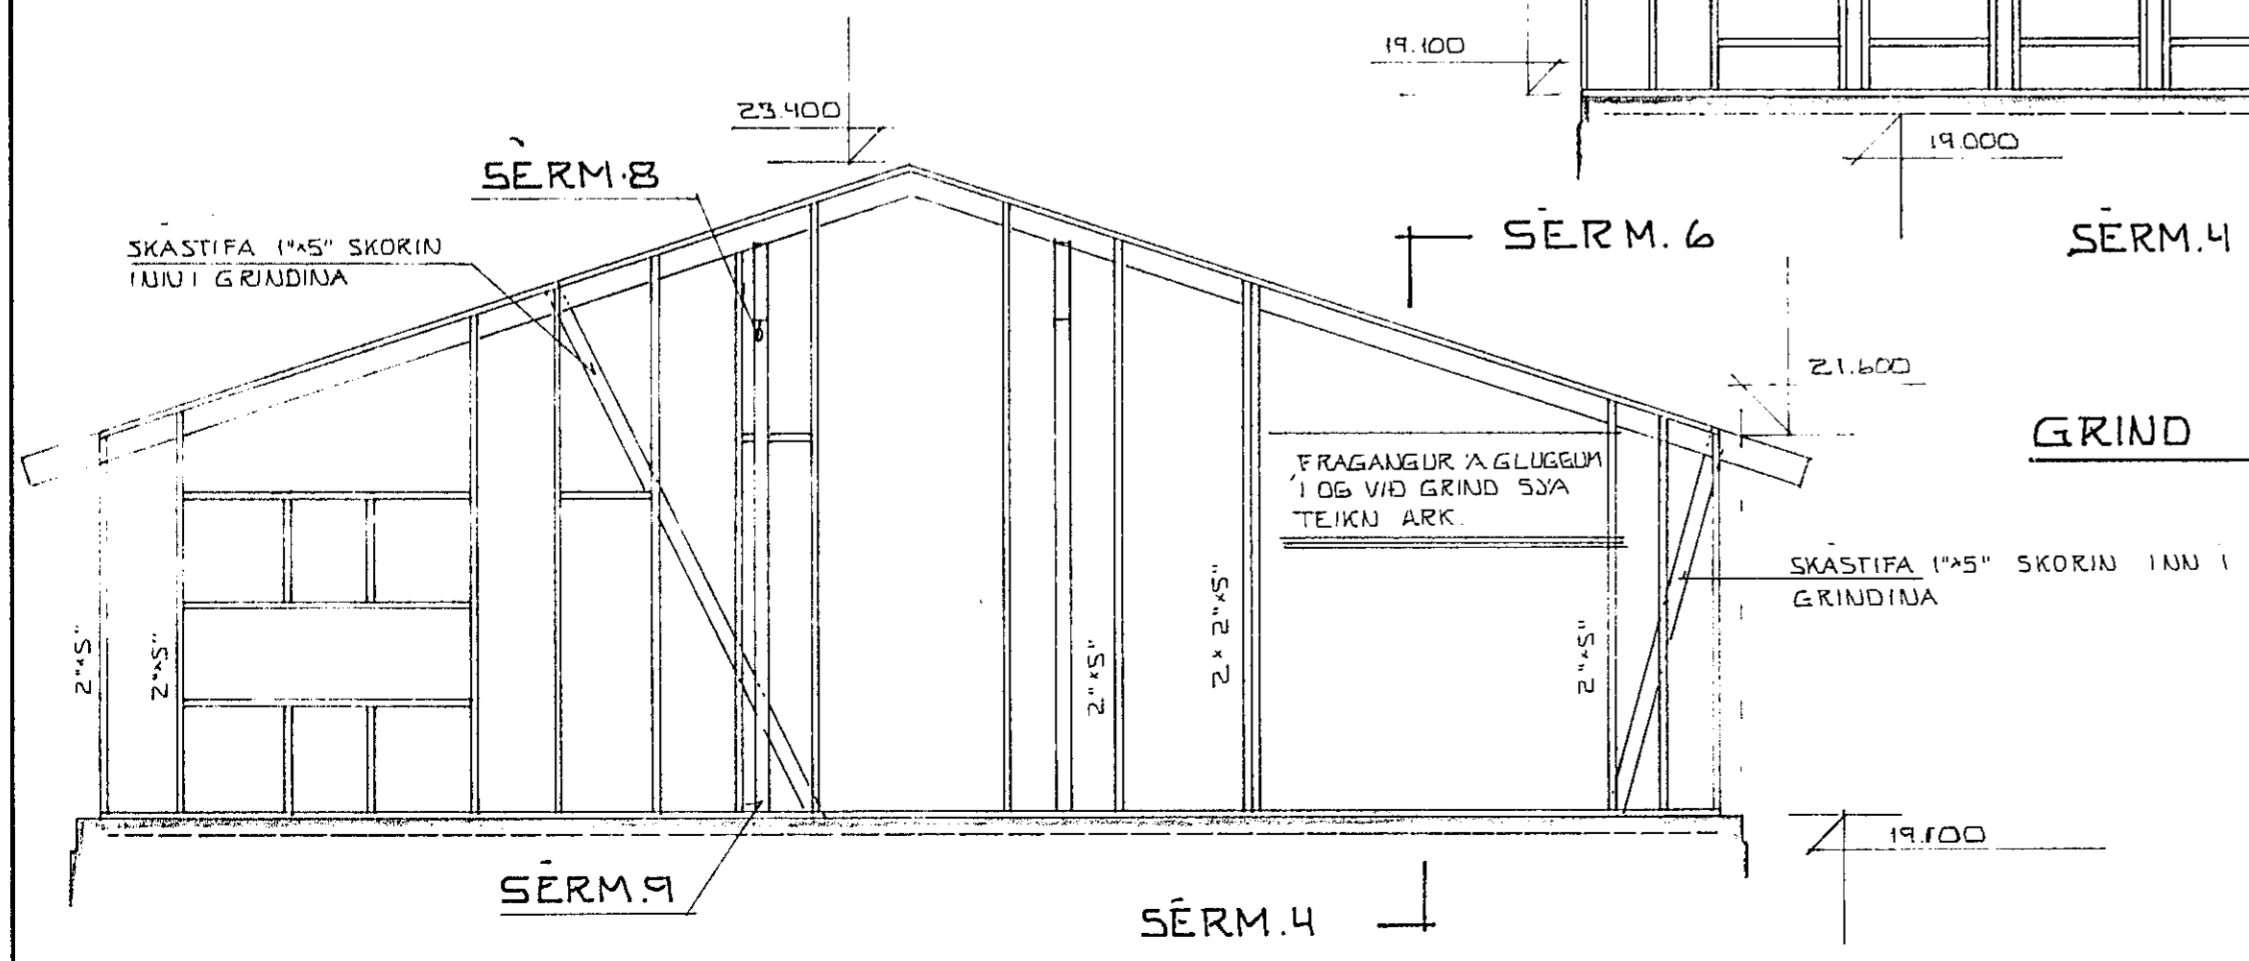

GRIND SUDVESTURGAFL 1:50