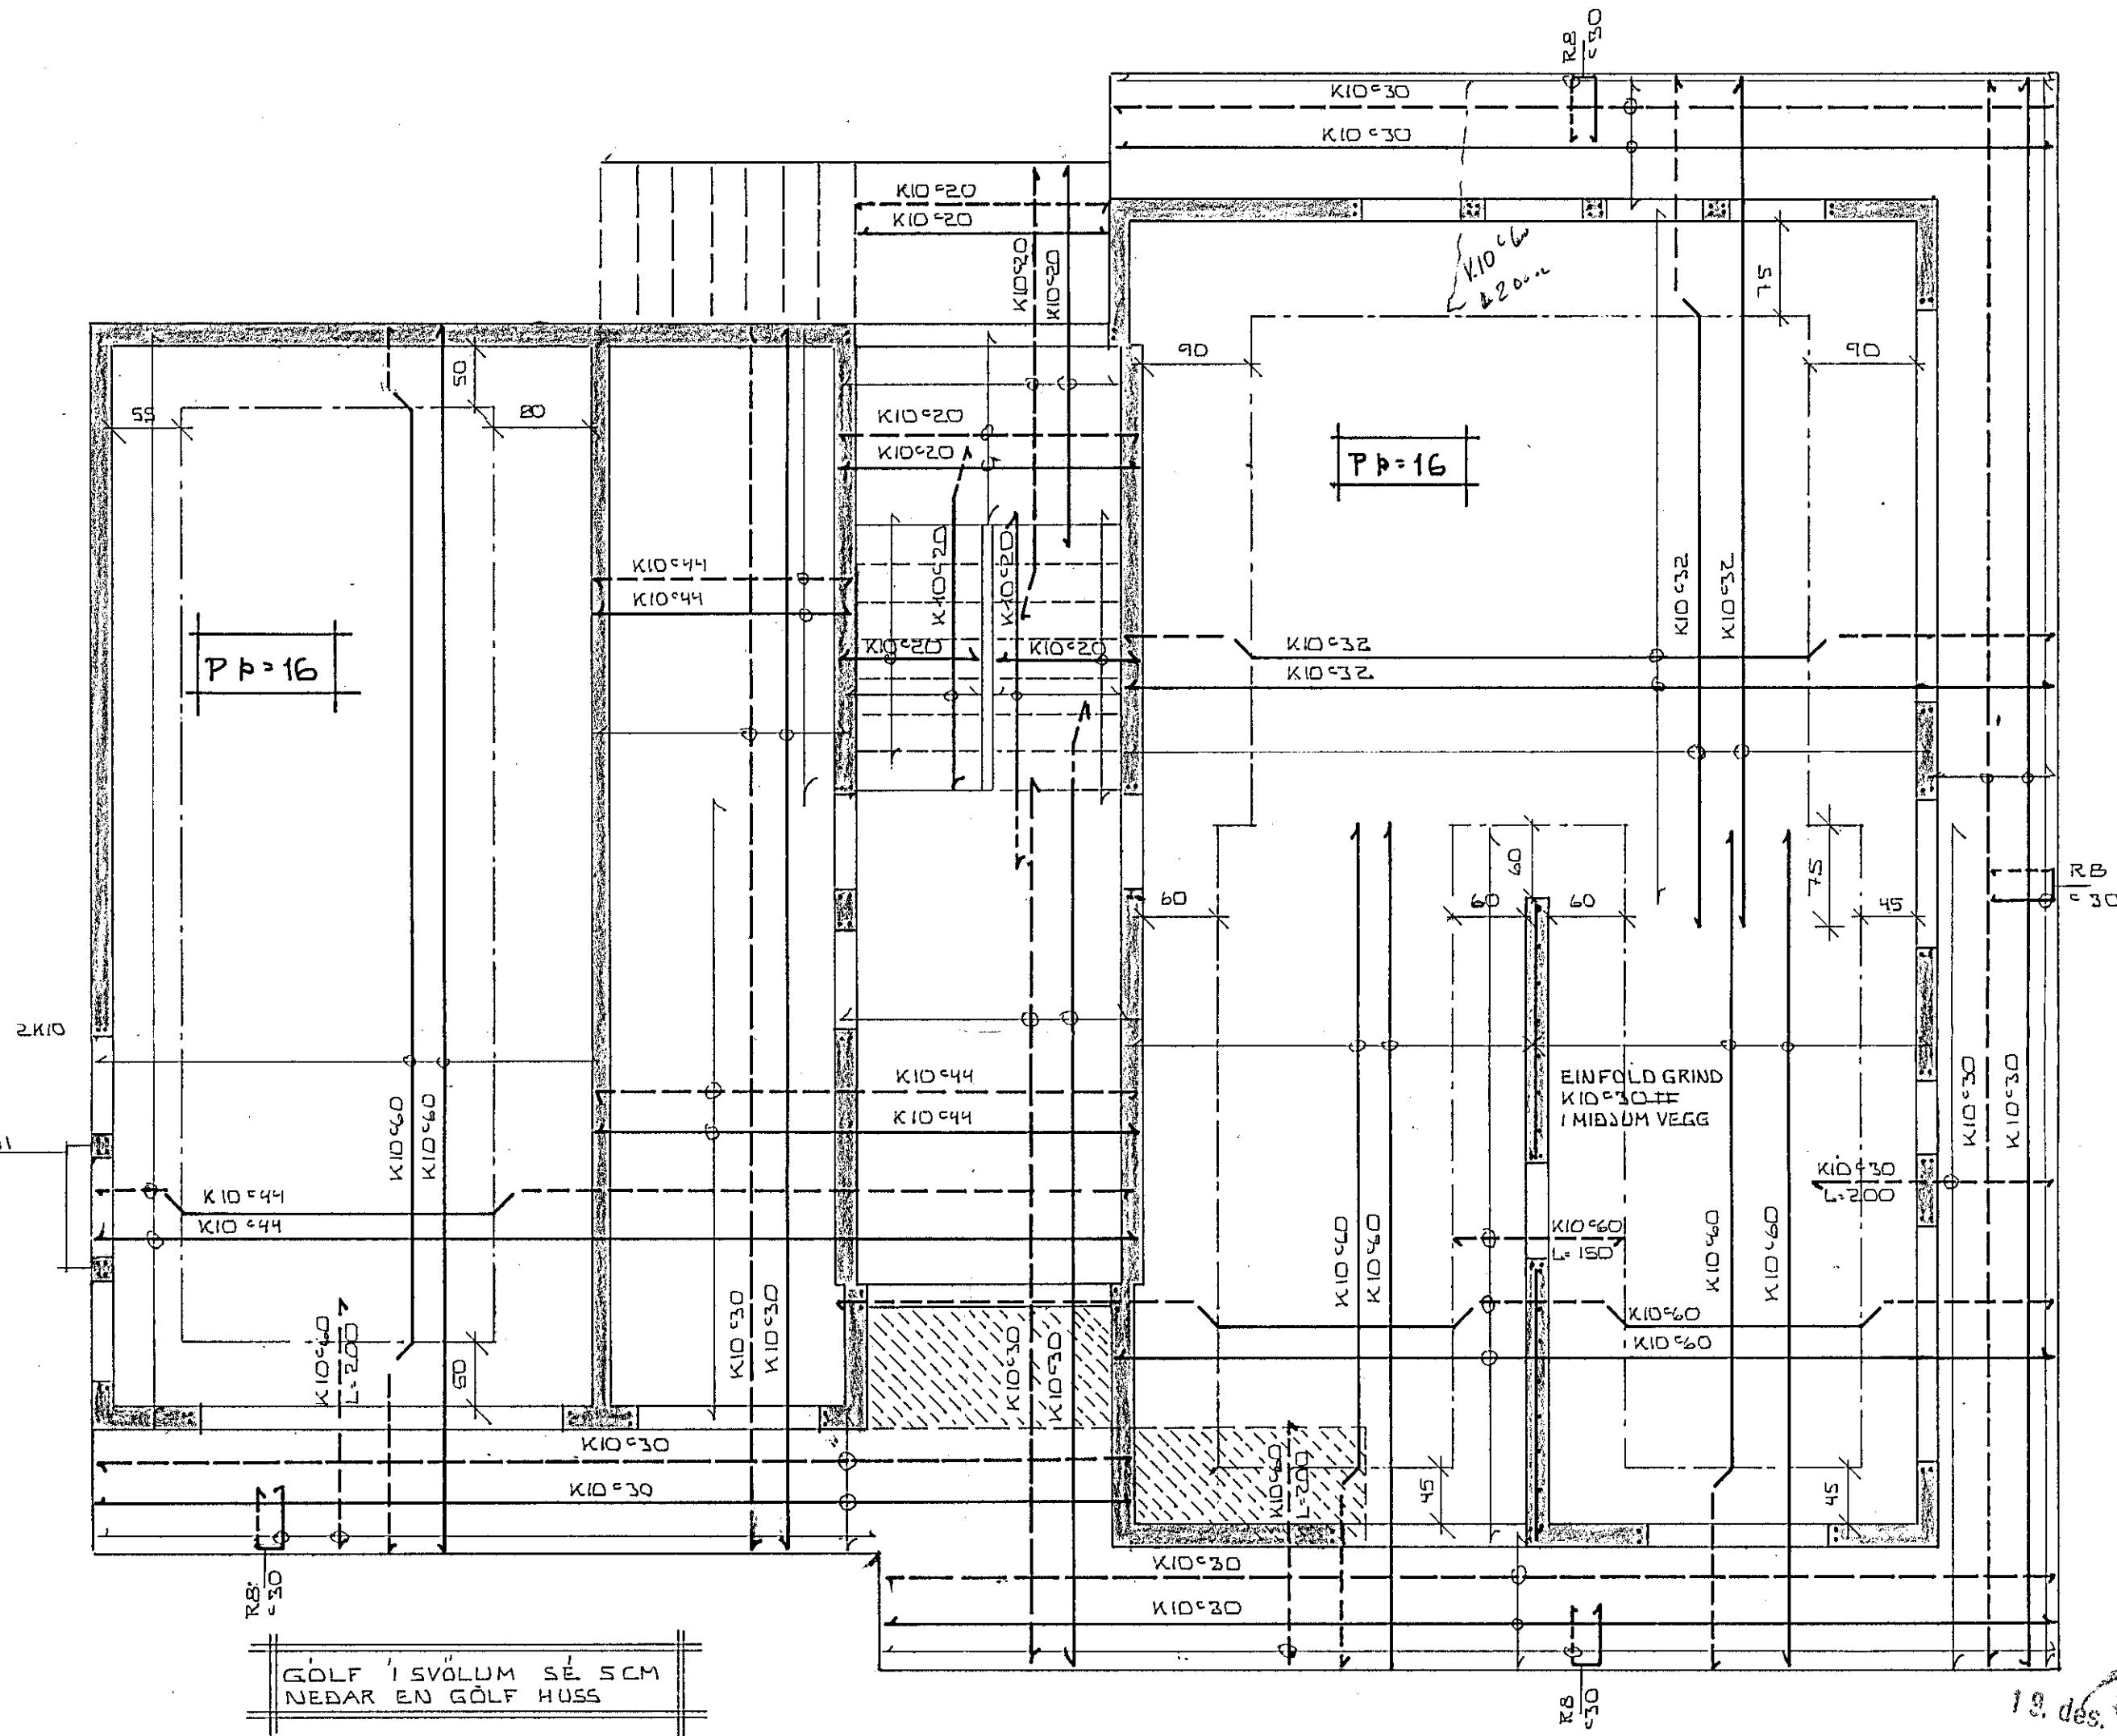

1 GLUGGABILUM KOMI  
GJARDIR RB°20

UNDIR OG UPPMED GLUGGUM KOMI  
2KID  
YFIR GLUGGUM KOMI 3KID ÞESSI  
JARN SKULU ÖLL NA 60 CM UT FYRIR  
OP

ÖLL STEYPA SÉ S 200 SKV 1ST 10

1 GLUGGABILUM KOMI  
GJARDIR RB°20

FESTING A TIMBURGRIND  
12 MM SNITTTEIÐN STUNGID  
I STEYPUANA L: 50 CM  
C/C 85

GÖLF I SVÖLUM SÉ SCM  
NEDAR EN GÖLF HUSS

A SKRAVERUÐO SVEDI ER  
HEIMILT AÐ BYNNA PLOTUNA  
ALLT AÐ SCM V. EINANGRUNAR  
EINANGRUN SÉ UTFERÐSKV.  
FYRIRMELUM ARK.