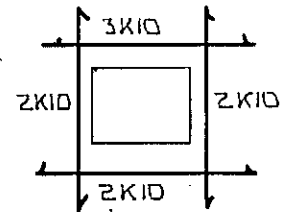

1 GLUGGABILUM KOMI  
GJARDIR RB°20

UNDIR OG UPPMED GLUGGUM KOMI  
2KID  
YFIR GLUGGUM KOMI 3KID ÞESSI  
JARN SKULU ÖLL NA 60 CM UT FYRIR  
OP

ÖLL STEYPA SÉ S 200 SKV 1ST 10

1 GLUGGABILUM KOMI  
GJARDIR RB°20

FESTING A TIMBURGRIND  
12 MM SNITTTEIÐN STUNGID  
I STEYPUANA L: 50 CM  
C/C 85

GÖLF I SVÖLUM SÉ SCM  
NEDAR EN GÖLF HUSS

A SKRAVERUÐO SVEDI ER  
HEIMILT AÐ BYNNA PLOTUNA  
ALLT AÐ SCM V. EINANGRUNAR  
EINANGRUN SÉ UTFERÐSKV.  
FYRIRMELUM ARK.