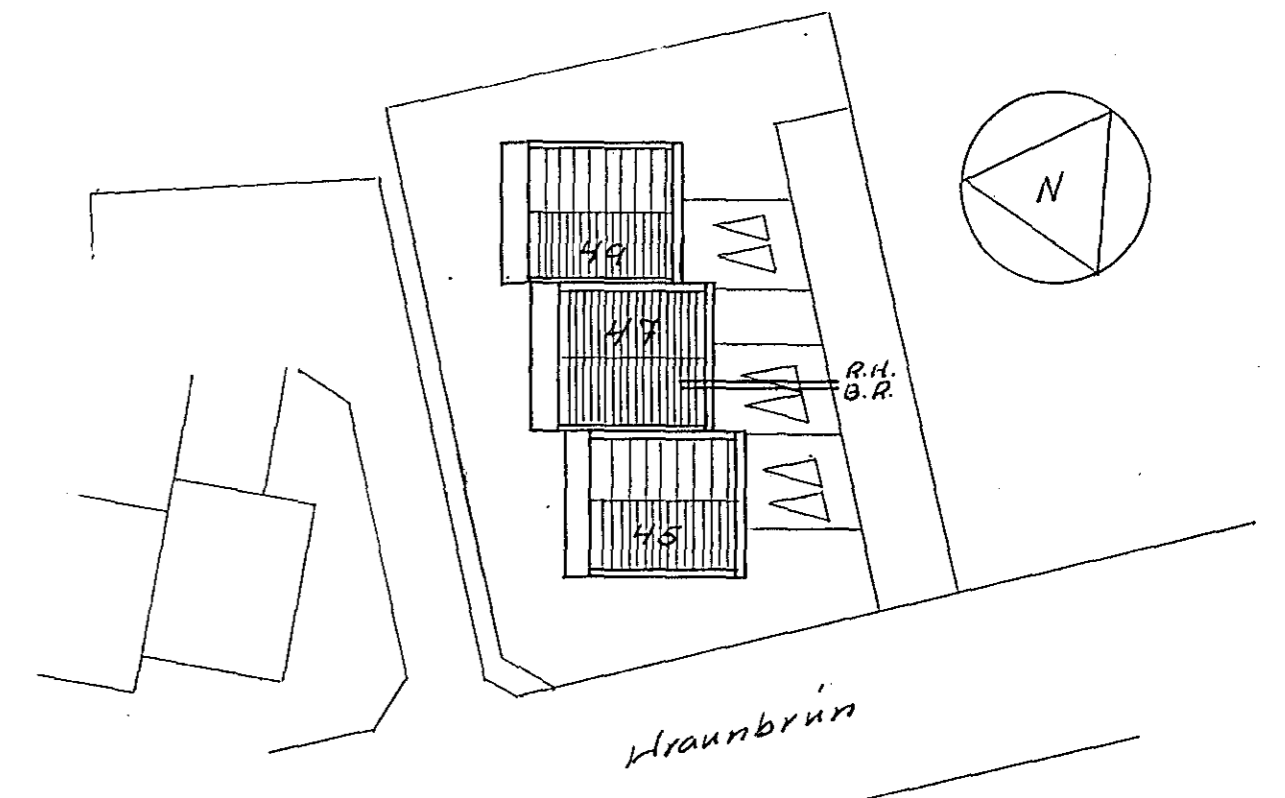

Inntak nr. 8/3 75  
 f.h. RAFVEITU HAFNARFJARDAR  
 Heiðen H

Eiðlinumynd

SKURDUR

Afstöðumynd 1:500

Greitingar	NR	Dags	Nafn	Alb. Númer	T. H. S.
			Albert Kristinsson	S. 50785	
			Tóna Eversson	S. 52829	
			Kraunbrún 417		
					M 1:500 1:100
					Bl. 2 af 2
					Des 1977
					R.V. B.