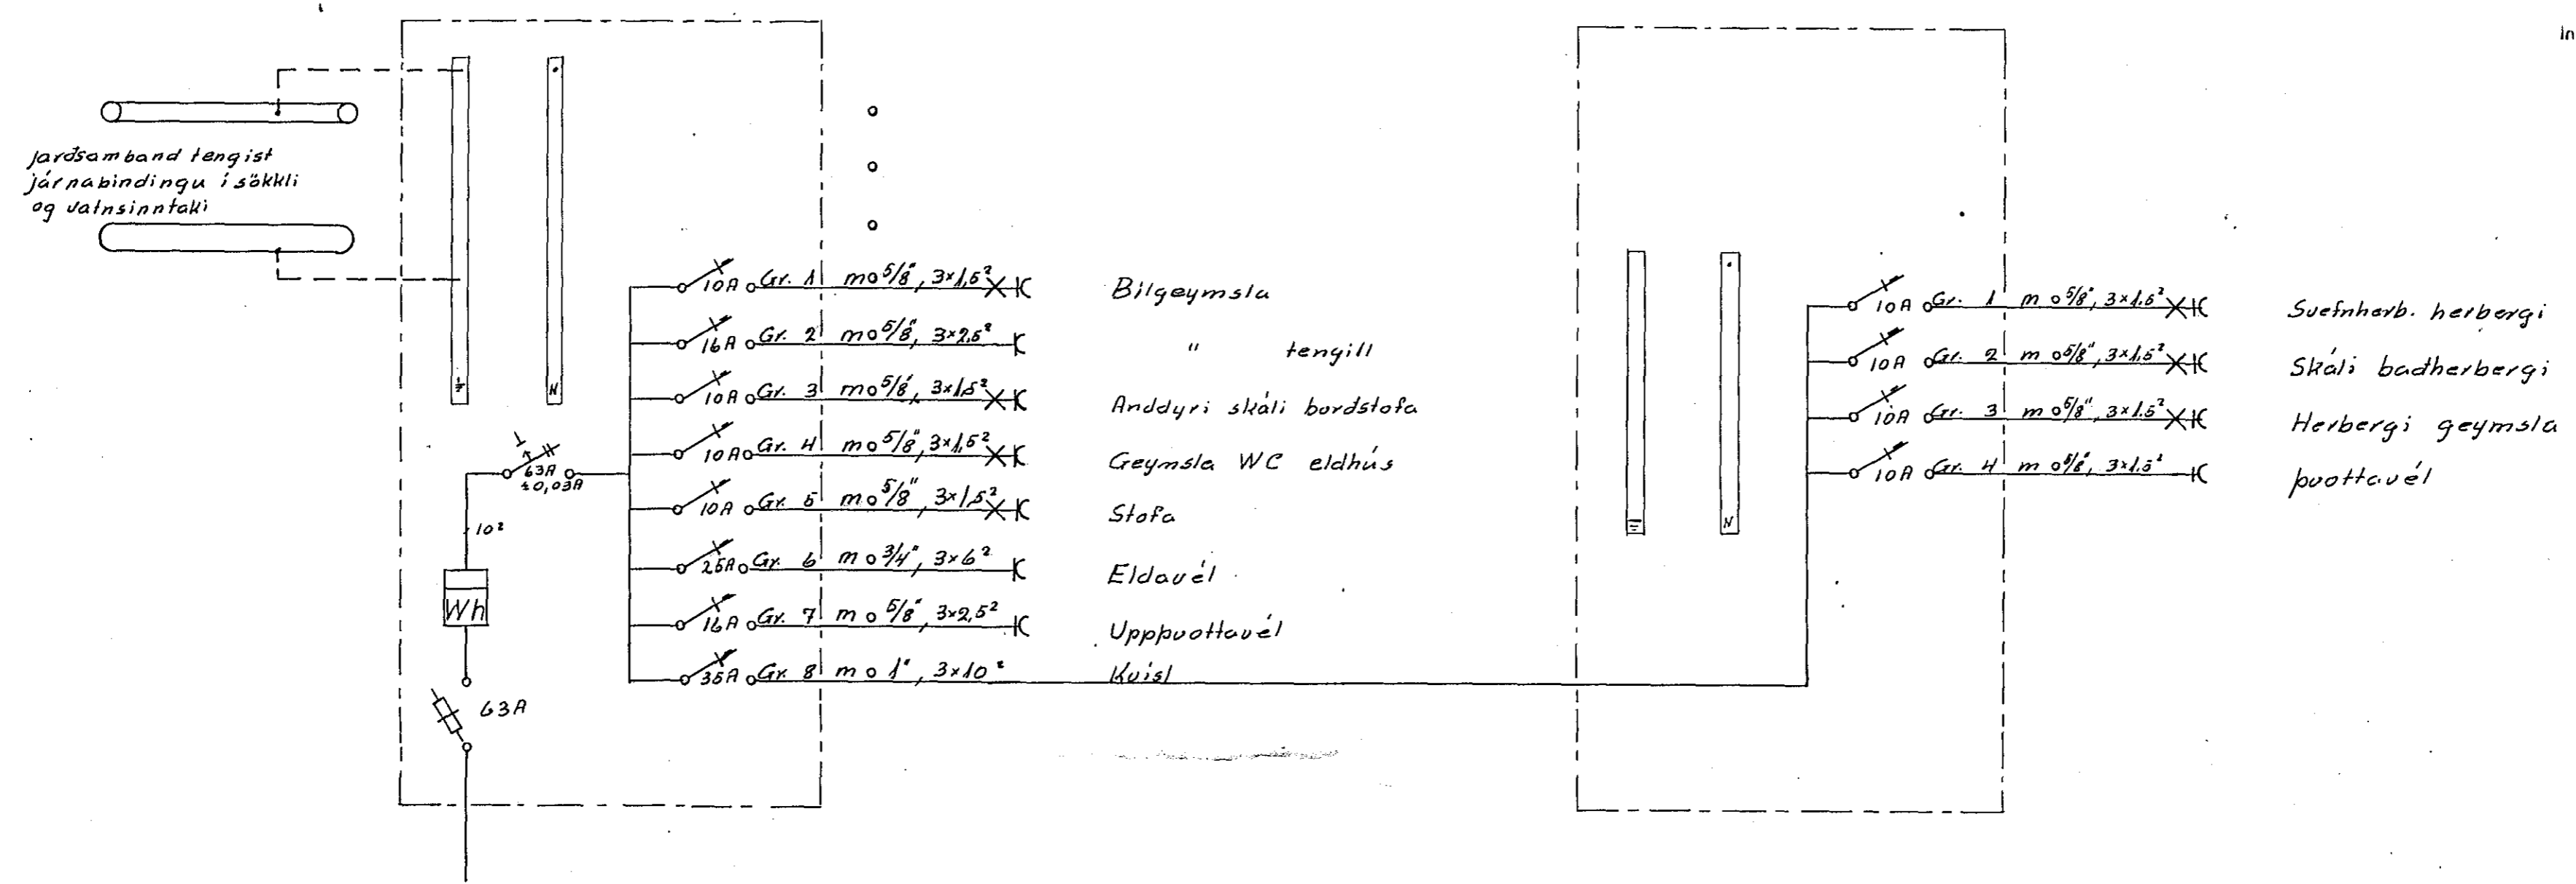

Inntak nr. 8/3 75  
 f.h. RAFVEITU HAFNARFJARDAR  
 Heiðen H

Eiðlinumynd

SKURDUR

Afstöðumynd 1:500

Greitingar	NR	Dags	Nafn	Alb. Númer	T. H. S.
			Albert Kristinsson	S. 50785	
			Tóna Eversson	S. 52829	
			Kraunbrún 417		
					M 1:500 1:100
					Bl. 2 af 2
					Des 1977
					R.V. B.