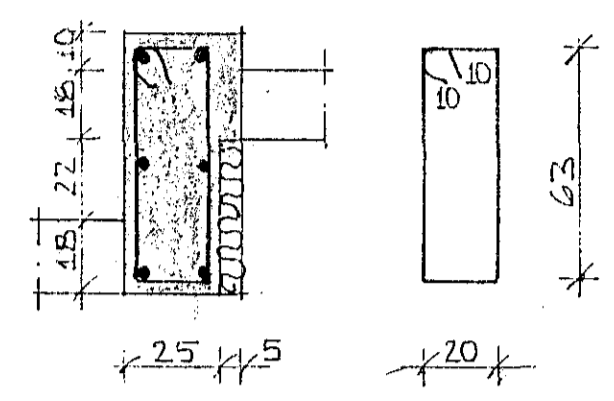

GRUNNMYND 1:50

JARNAGRIND I
MIDJUM VEGGI K8%25#
LÖBRET JARN I=320 SNID A-A 1:50

SNID I SÚLU S1 1:20

SNID I SÚLU S2 1:20

SNID I REYKHAF 1:20

SKÝRINGAR.

SJA SKÝLINGAR Á BÍ. NR. -02
 - - - - - MERKIR JARN I EFRI BRÚN PIÖTU
 - - - - - MERKIR JARN I NEÐRI BRÚN PIÖTU
 Y.G. MERKIR YFIR GIUGGUM, U.G. MERKIR UNDIR GIUGGUM.
 Y.D. MERKIR YFIR DYRUM,
 SPEYPA I SÚLUR OG VEGGI SKAL VERA S200 SKV. IST 40