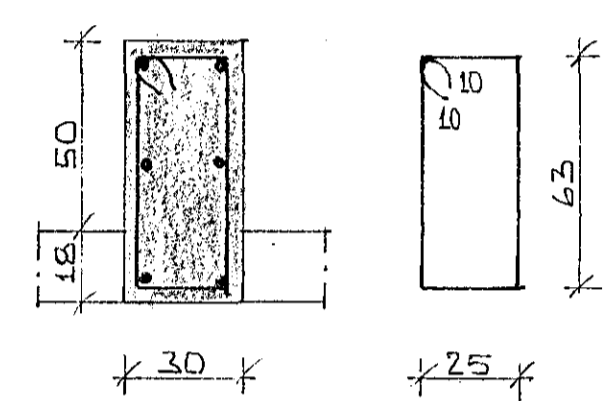

GRUNNMYND 1:50

JARNAGRIND I
MIDJUM VEGGI K8%25#
LÖBRET JARN I=320 SNID A-A 1:50

SNID I SÚLU S1 1:20

SNID I SÚLU S2 1:20

SNID I REYKHAF 1:20

SKÝRINGAR.

SJA SKÝLINGAR Á BÍ. NR. -02
 - - - - - MERKIR JARN I EFRI BRÚN PIÖTU
 - - - - - MERKIR JARN I NEÐRI BRÚN PIÖTU
 Y.G. MERKIR YFIR GIUGGUM, U.G. MERKIR UNDIR GIUGGUM.
 Y.D. MERKIR YFIR DYRUM,
 SPEYPA I SÚLUR OG VEGGI SKAL VERA S200 SKV. IST 40