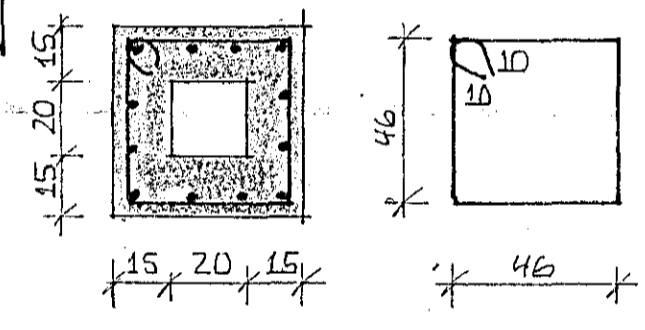

GRUNNMYND 1:50

JARNAGRIND I
MIDJUM VEGGI K8%25#
LÖBRET JARN I=320 SNID A-A 1:50

SNID I SÚLU S1 1:20

SNID I SÚLU S2 1:20

SNID I REYKHAF 1:20

SKÝRINGAR.

SJA SKÝLINGAR Á BÍ. NR. -02
 - - - - - MERKIR JARN I EFRI BRÚN PIÖTU
 - - - - - MERKIR JARN I NEÐRI BRÚN PIÖTU
 Y.G. MERKIR YFIR GIUGGUM, U.G. MERKIR UNDIR GIUGGUM.
 Y.D. MERKIR YFIR DYRUM,
 SPEYPA I SÚLUR OG VEGGI SKAL VERA S200 SKV. IST 40