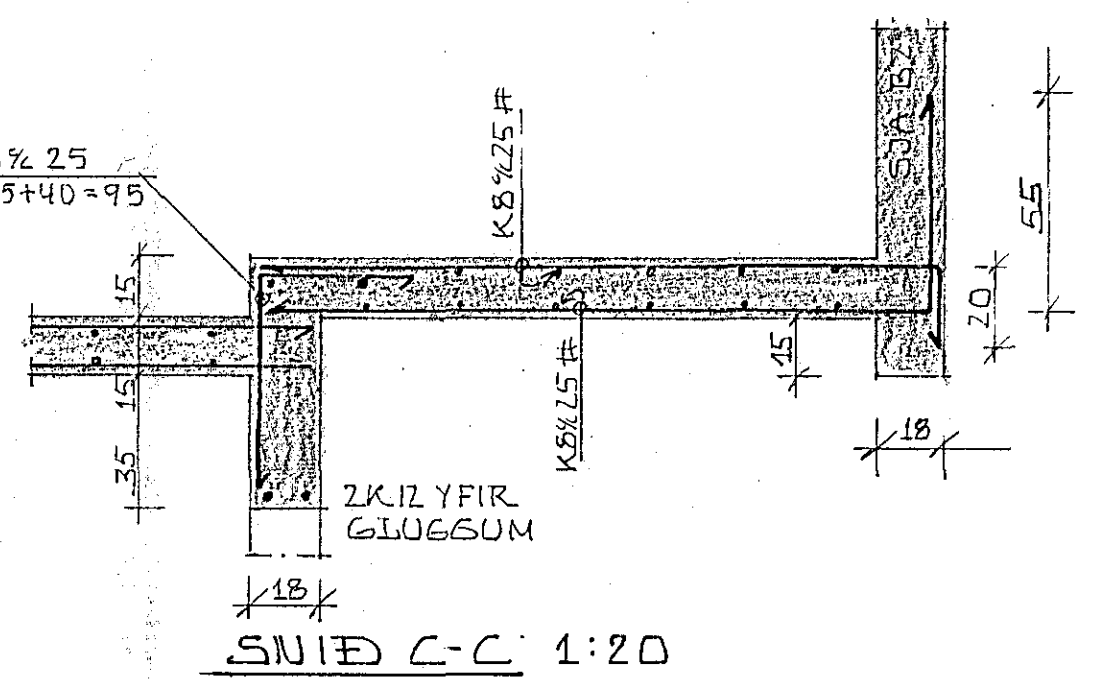

PLÖTUÞYKKI = 15 CM

PLÖTUÞYKKI = 15 CM

GRUNNMYND 1:50

BITI B1 1:50

BITI B2 1:50

SNIB A-A 1:20

SNIB C-C 1:20

SNIB B-B 1:20

SKÝRINGAR:
SKÝRINGAR SJÁ BL. NR. -02 06-03
STEYPA I BÍTA OG PLÖTUR SKAÐ VEFA
5200 SKV. ÍST 40

HRAUNBRÚN 45 06 49, HAFNARÞIRÐI.	DAGS: 11-09-77
JÄRN Í BÍTA OG PLÖTU YFIR 2. HÆÐ.	HANNAÐI: KS
MÆLIKV: 1:50, 1:20	VERK NR. 7703-01
KRISTJAN STEFÁNSSON. P.T.Þ.Í.	BLAÐ NR. -06
ERSTAHAJALLA 3, KÓPAVOGI. Sími 44-0-54	