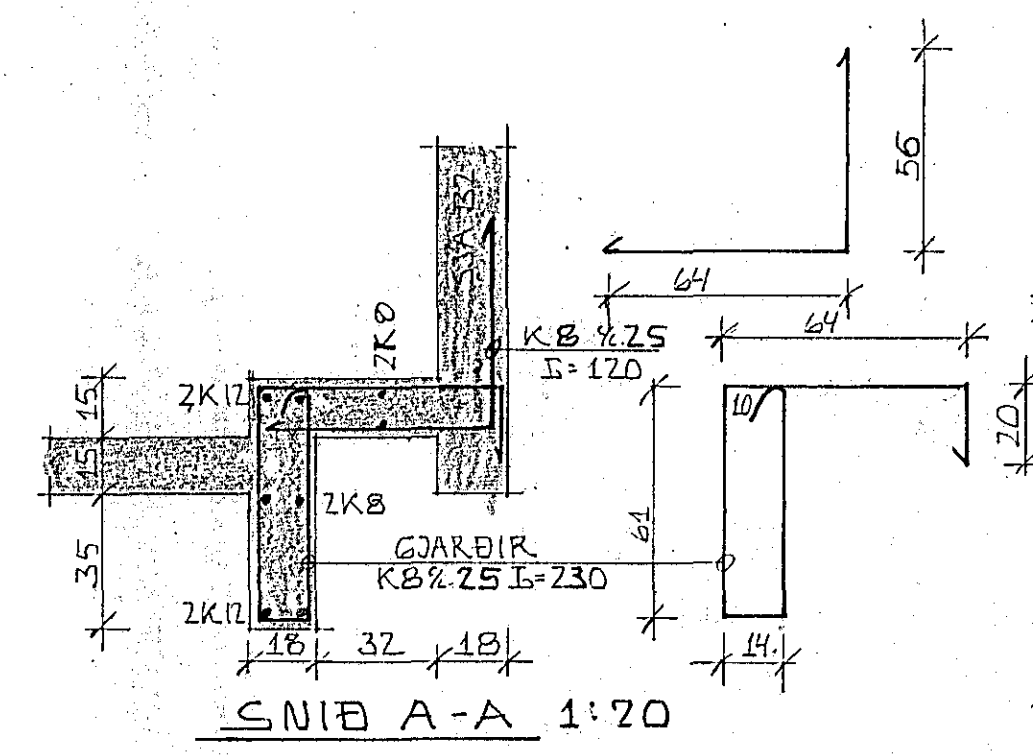

PLÖTUÞYKKI = 15 CM

PLÖTUÞYKKI = 15 CM

GRUNNMYND 1:50

BITI B1 1:50

BITI B2 1:50

SNIB A-A 1:20

SNIB C-C 1:20

SNIB B-B 1:20

SKÝRINGAR:
SKÝRINGAR SJÁ BL. NR. -02 06-03
STEYPA I BÍTA OG PLÖTUR SKAÐ VEFA
5200 SKV. ÍST 40

HRAUNBRÚN 45 06 49, HAFNARÞIRÐI.	DAGS: 11-09-77
JÄRN Í BÍTA OG PLÖTU YFIR 2. HÆÐ.	HANNAÐI: KS
MÆLIKV: 1:50, 1:20	VERK NR. 7703-01
KRISTJAN STEFÁNSSON. P.T.Þ.Í.	BLAÐ NR. -06
ERSTAHAJALLA 3, KÓPAVOGI. Sími 44-0-54	