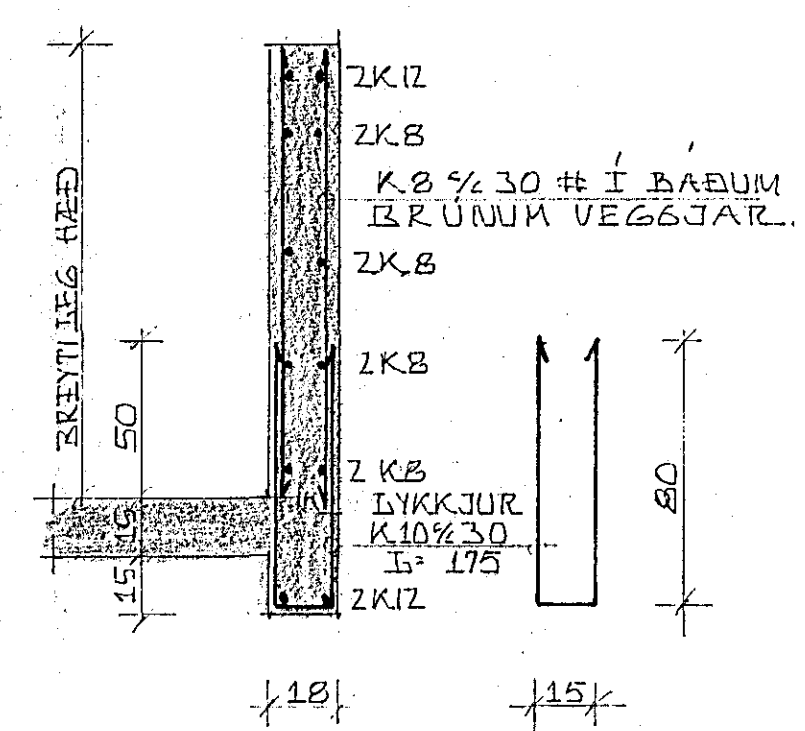

PLÖTUÞYKKI = 15 CM

PLÖTUÞYKKI = 15 CM

GRUNNMYND 1:50

BITI B1 1:50

BITI B2 1:50

SNIB A-A 1:20

SNIB C-C 1:20

SNIB B-B 1:20

SKÝRINGAR:
SKÝRINGAR SJÁ BL. NR. -02 06-03
STEYPA I BÍTA OG PLÖTUR SKAÐ VEFA
5200 SKV. ÍST 40

HRAUNBRÚN 45 06 49, HAFNARÞIRÐI.	DAGS: 11-09-77
JÄRN Í BÍTA OG PLÖTU YFIR 2. HÆÐ.	HANNAÐI: KS
MÆLIKV: 1:50, 1:20	VERK NR. 7703-01
KRISTJAN STEFÁNSSON. P.T.Þ.Í.	BLAÐ NR. -06
ERSTAHAJALLA 3, KÓPAVOGI. Sími 44-0-54	