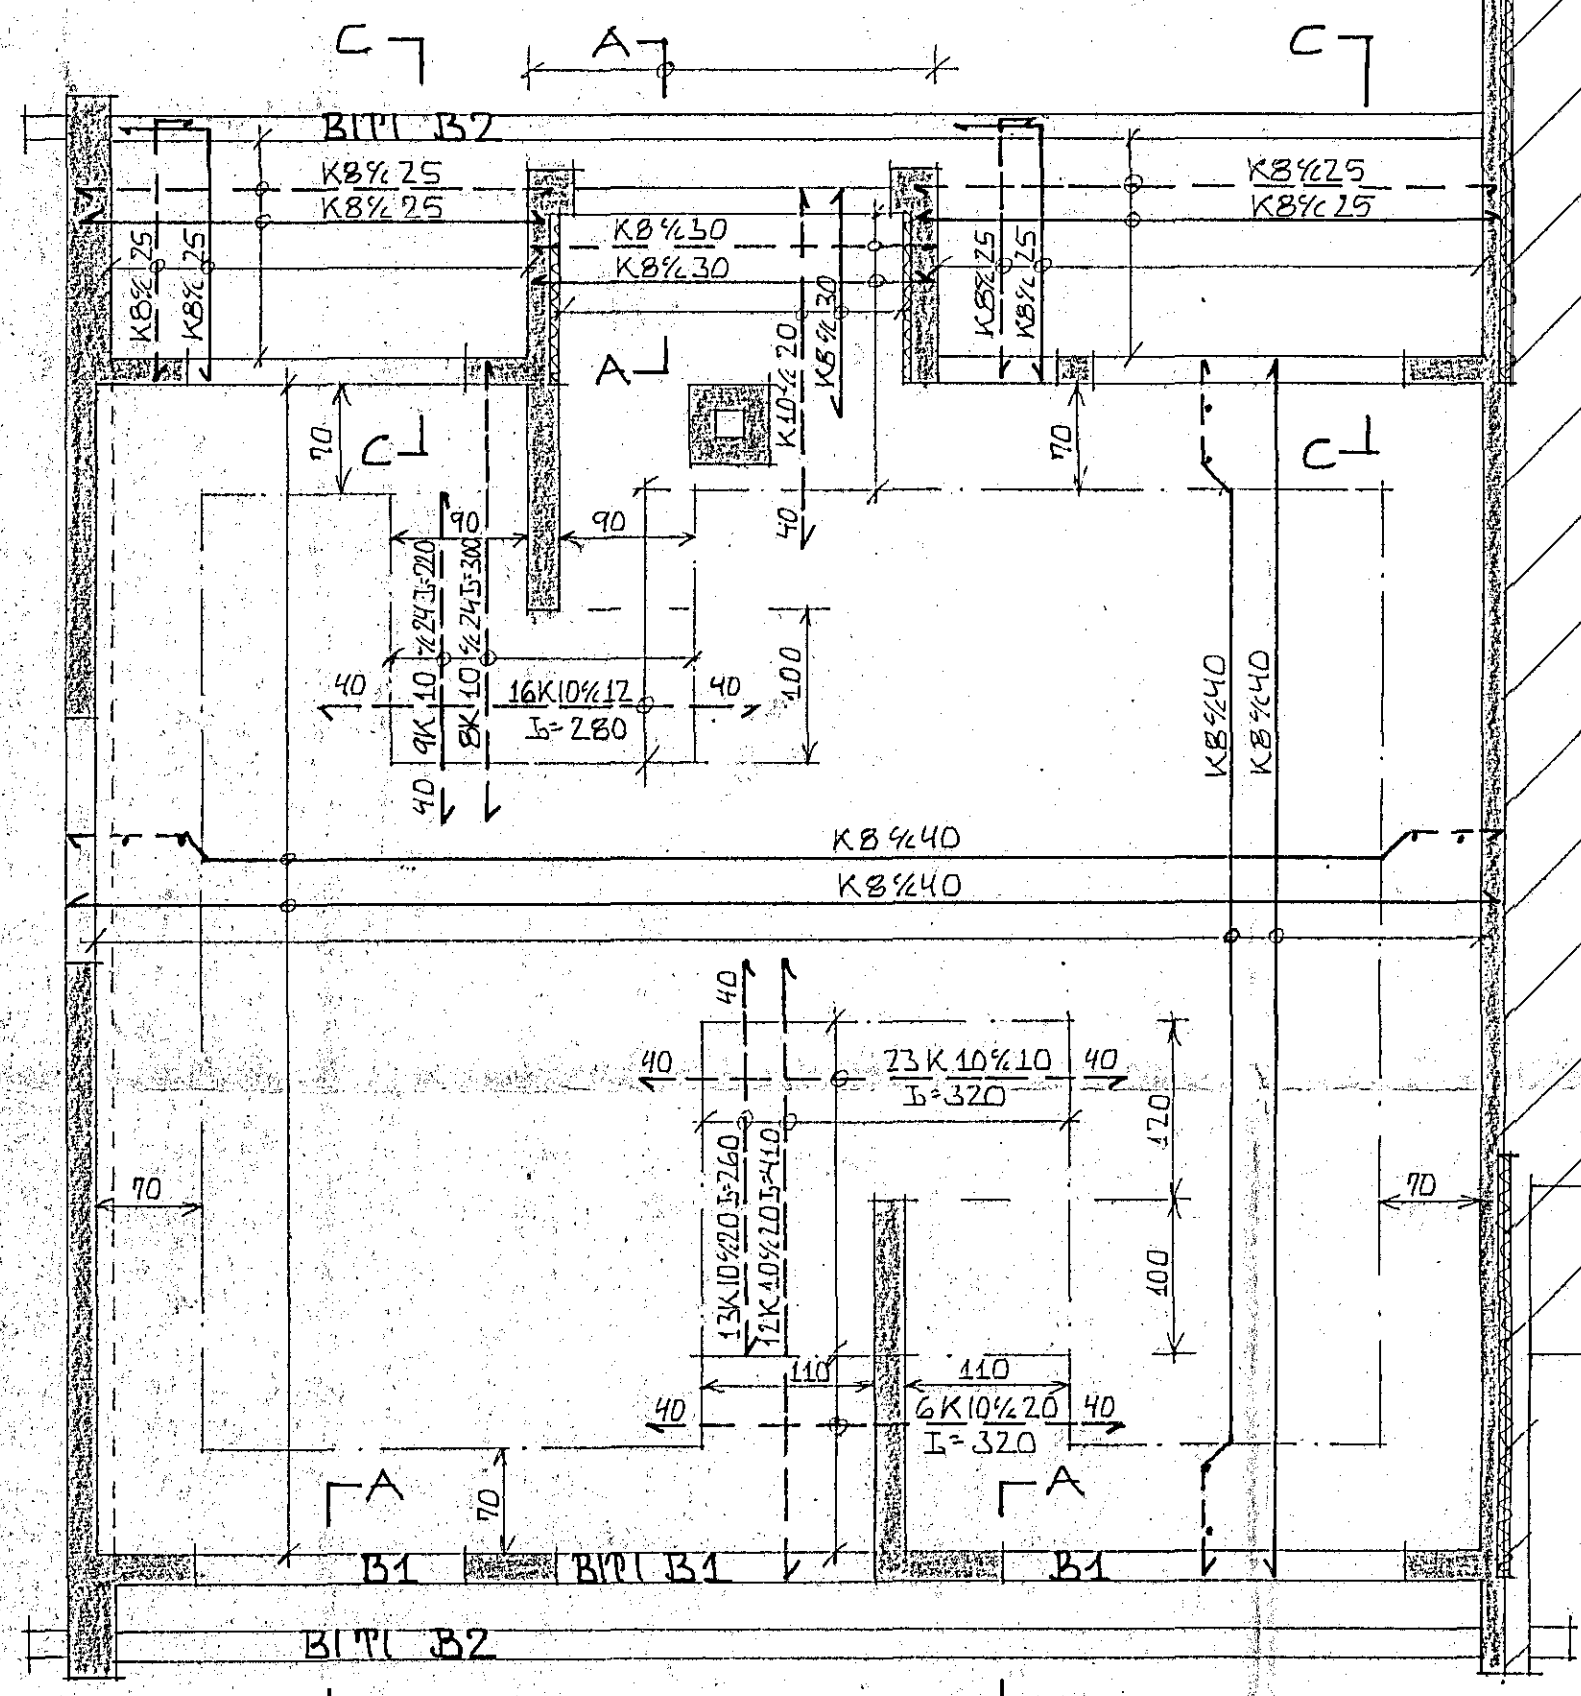

PLÖTUÞYKKI = 15 CM

PLÖTUÞYKKI = 15 CM

GRUNNMYND 1:50

BITI B1 1:50

BITI B2 1:50

SNIB A-A 1:20

SNIB C-C 1:20

SNIB B-B 1:20

SKÝRINGAR:
SKÝRINGAR SJÁ BL. NR. -02 06-03
STEYPA I BÍTA OG PLÖTUR SKAÐ VEFA
5200 SKV. ÍST 40

HRAUNBRÚN 45 06 49, HAFNARÞIRÐI.	DAGS: 11-09-77
JÄRN Í BÍTA OG PLÖTU YFIR 2. HÆÐ.	HANNAÐI: KS
MÆLIKV: 1:50, 1:20	VERK NR. 7703-01
KRISTJAN STEFÁNSSON. P.T.Þ.Í.	BLAÐ NR. -06
ERSTAHAJALLA 3, KÓPAVOGI. Sími 44-0-54	