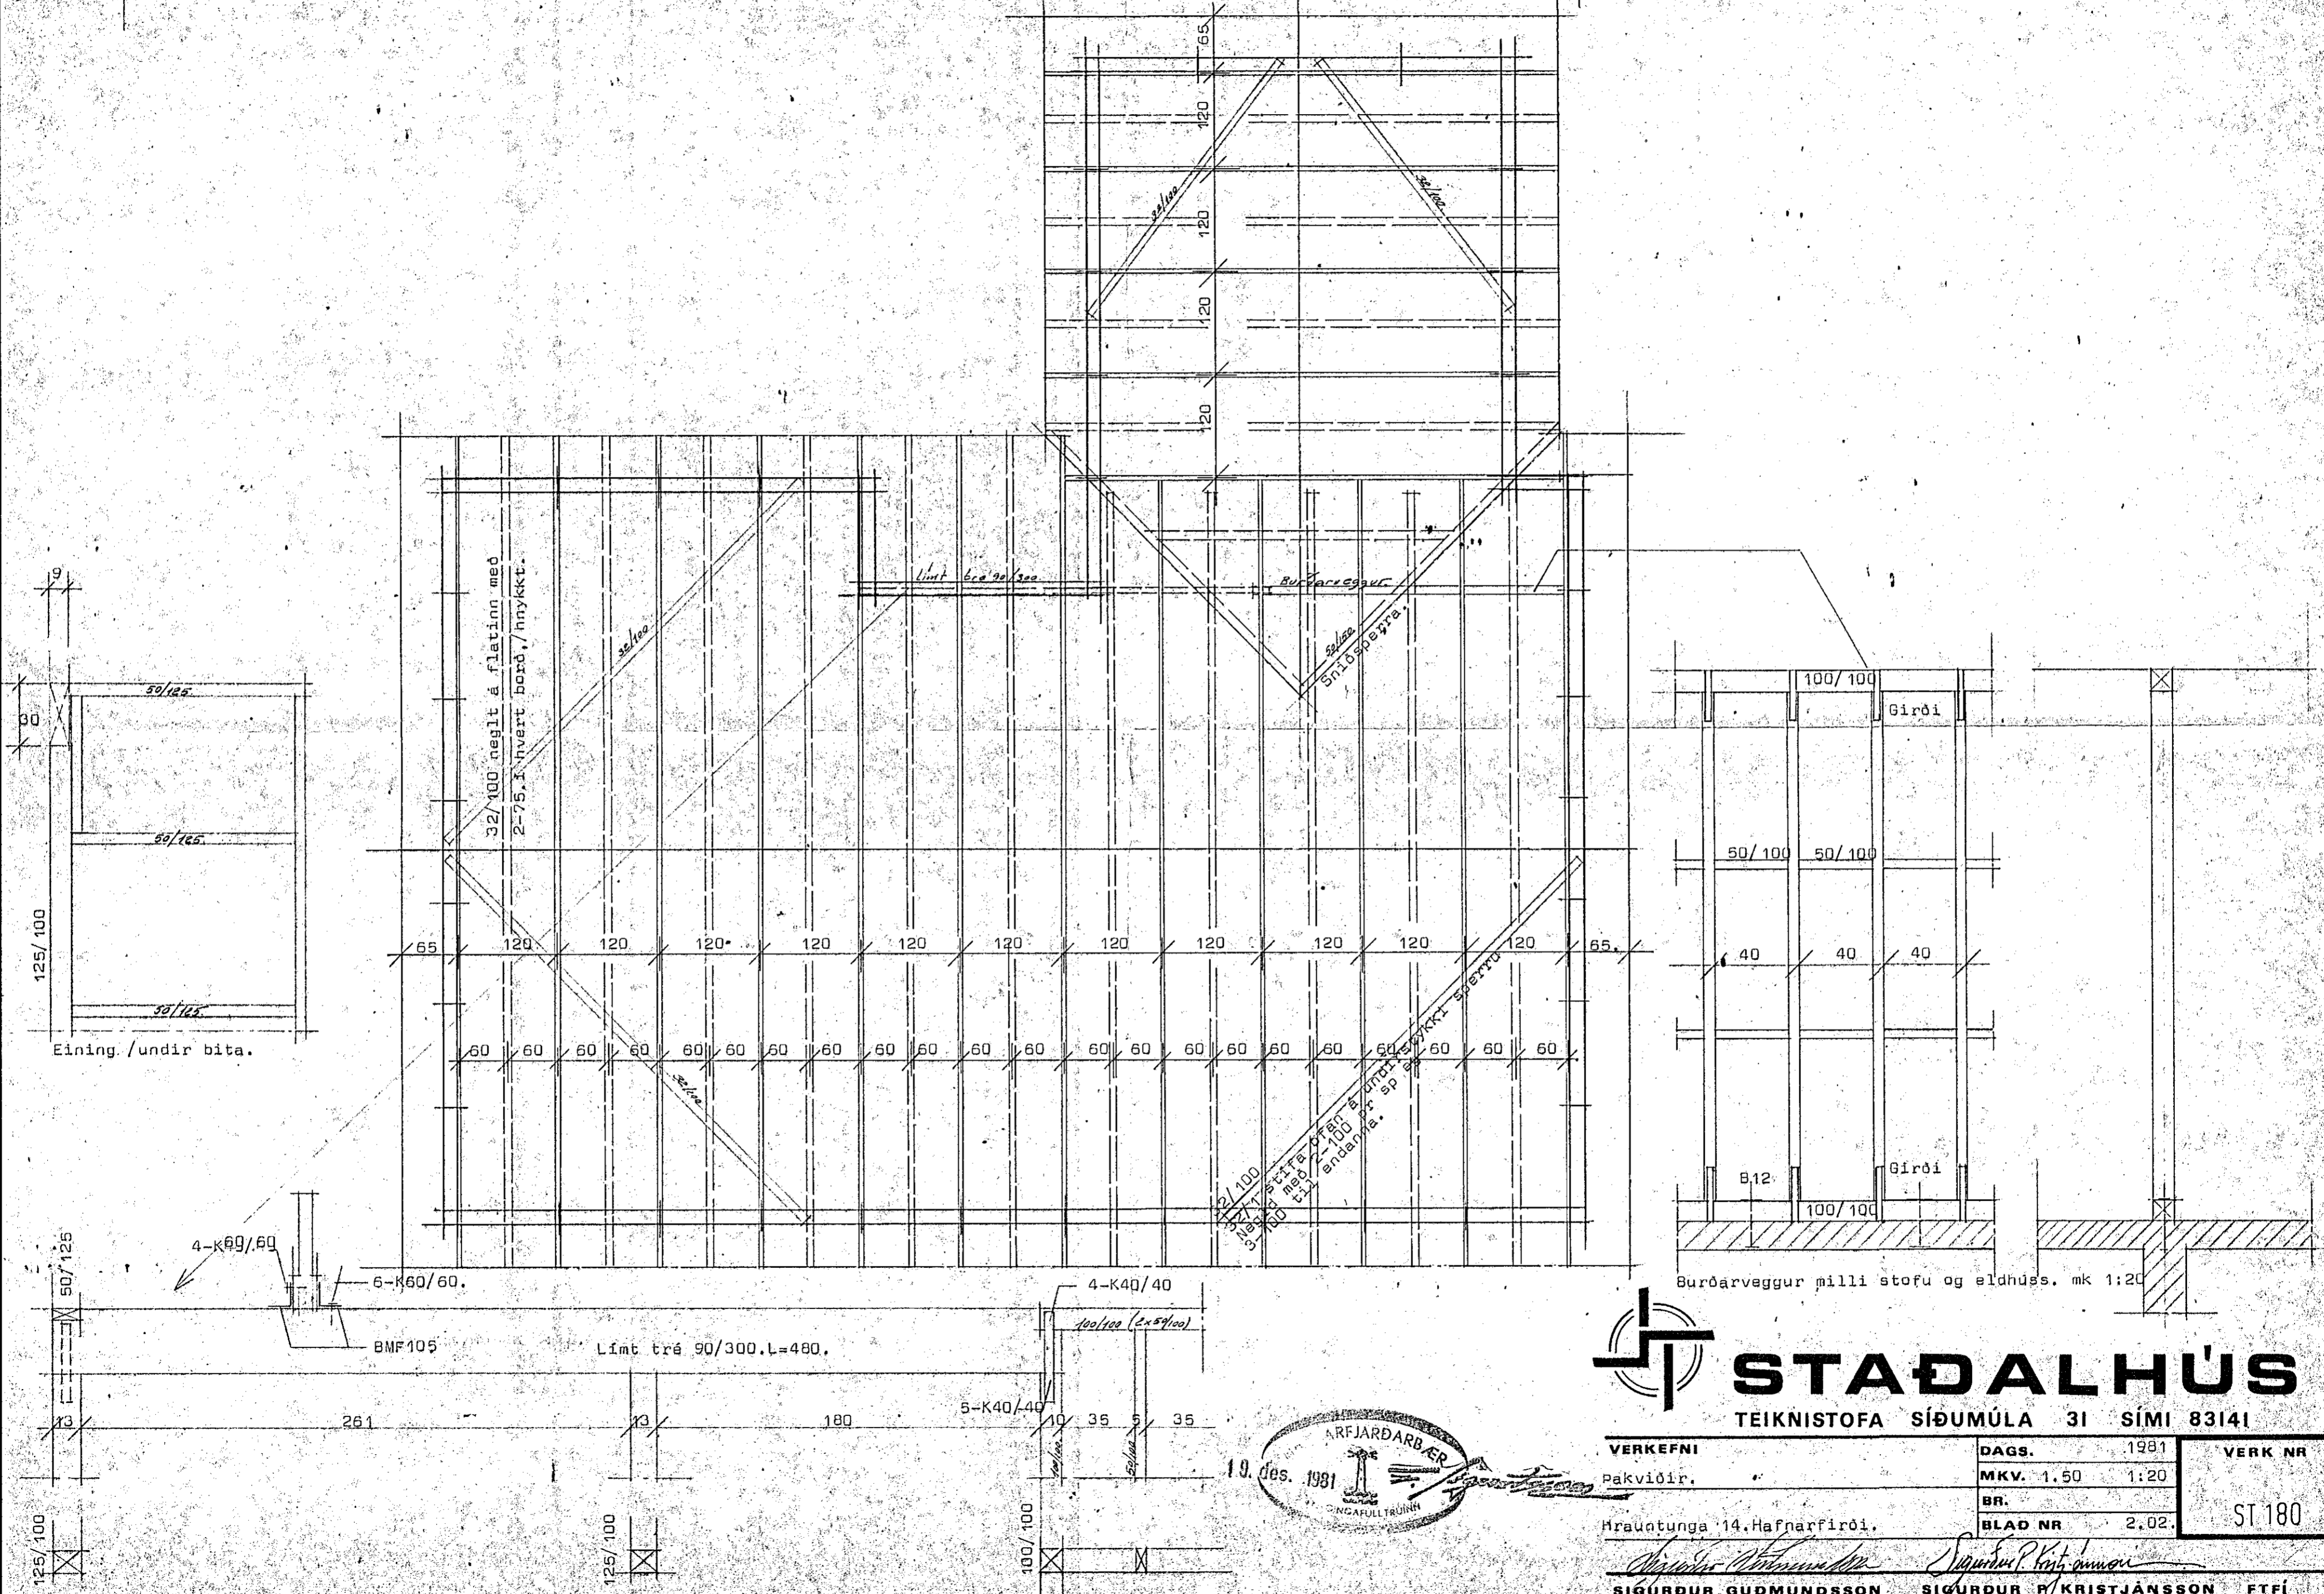

Hrauntunga 14. Hafnarfirði.

STADALHÚS S.F.
 TEIKNISTOFA SÍÐUMULA 31 SÍMI 83141

VERKEFNI	DAGS.	1981	VERK NR
Pakviðir.	MKV.	1.50	1:20
	BR.		
	BLAD NR	2.02.	ST 180

Hrauntunga 14. Hafnarfirði.
 SÍGURDUR GUDMUNDSSON SÍGURDUR KRISTJÁNSSON ETEÍ