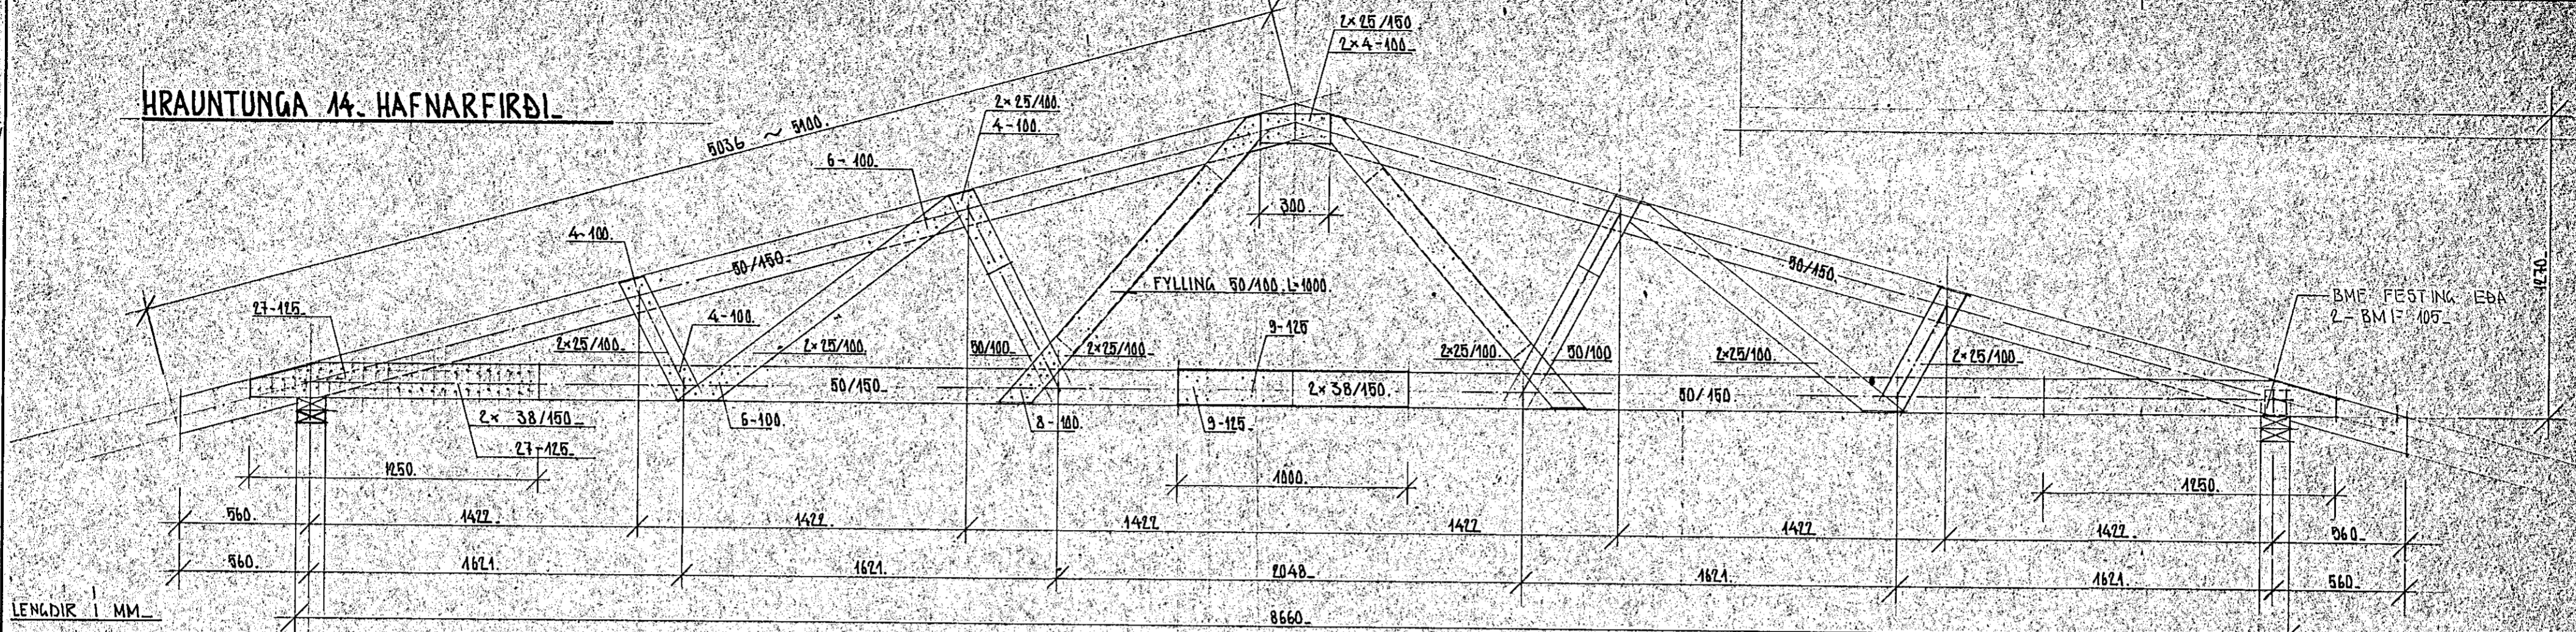

HRAUNTUNGA 14. HAFNARFIRÐI

LENGDIR 1 MM

EFNISSTÆÐIR

SPERRA YFIR HERB & ELDHUSI 1:20

NEGLING NEGLA SKAL HELMING NAGLAFJÖLDA FRA HVORRI HLÍÐ

SPERRA YFIR STOFU 1:20

KLEBNING 25/150  
50/150 NEGLIST VIÐ KLEBNINGU