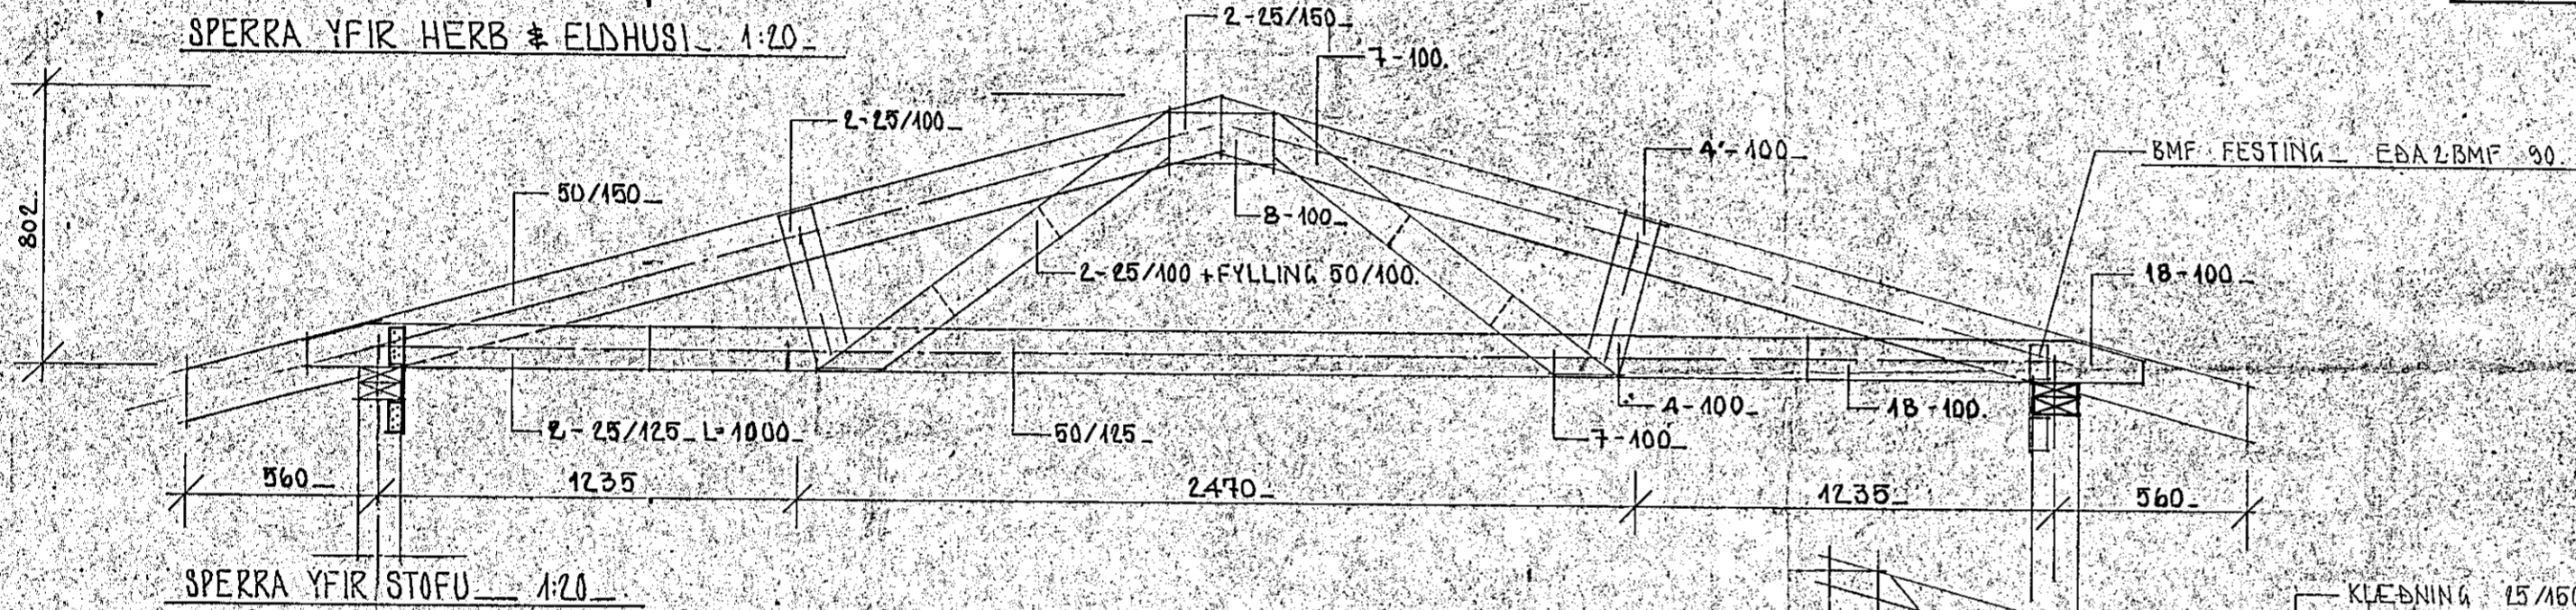

HRAUNTUNGA 14. HAFNARFIRÐI

LENGDIR 1 MM

EFNISSTÆÐIR

SPERRA YFIR HERB & ELDHUSI 1:20

NEGLING NEGLA SKAL HELMING NAGLAFJÖLDA FRA HVORRI HLÍÐ

SPERRA YFIR STOFU 1:20

KLEBNING 25/150  
50/150 NEGLIST VIÐ KLEBNINGU