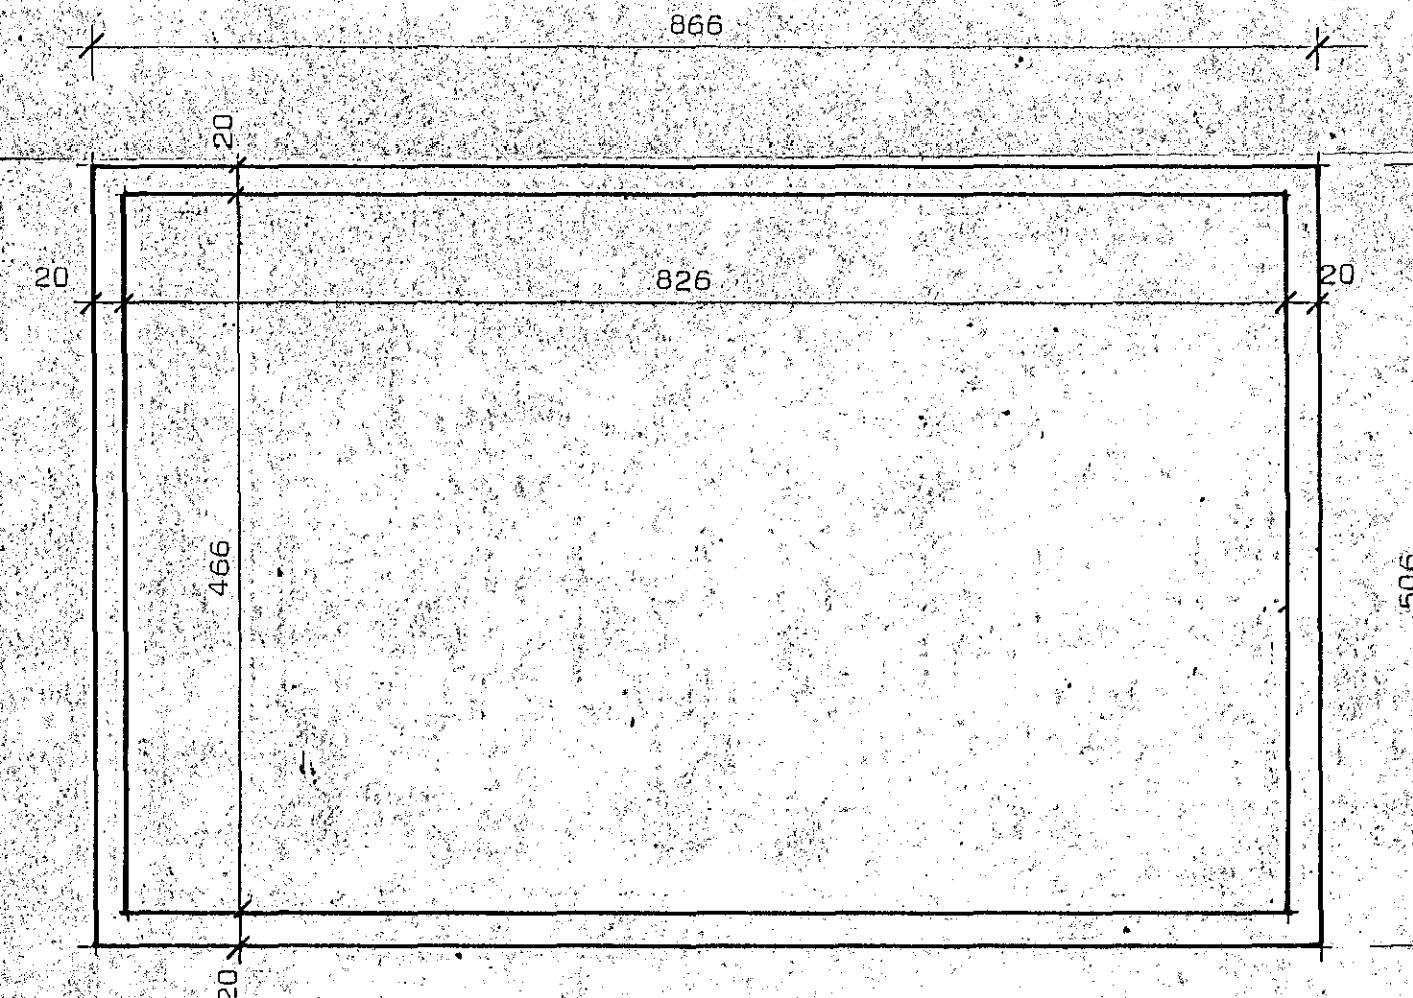

Grunnmynd bilgeymslu

STADALHÚS S F
TEIKNISTOFA SÍÐUMULA 31 SIMI 83141

VERKEFNI Bilgeymsla	DAGS. okt 1981	VERK NR 1 ST 190
Hrauntunga 18 Hafnarfirði	MKV. 1:50, 1:20	
	BR.	
	BLAD NR	
SIGURDUR GUDMUNDSSON	SIGURDUR P KRISTJANSSON	FTEI