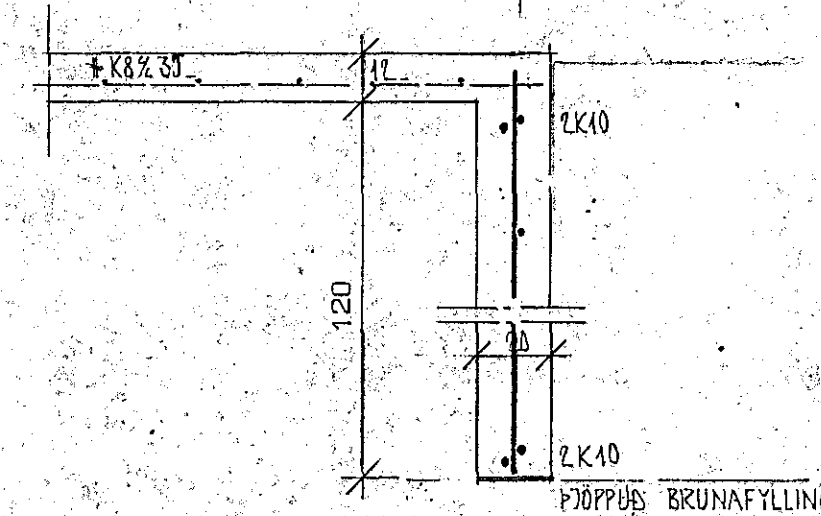

Grunnmynd bilgeymslu