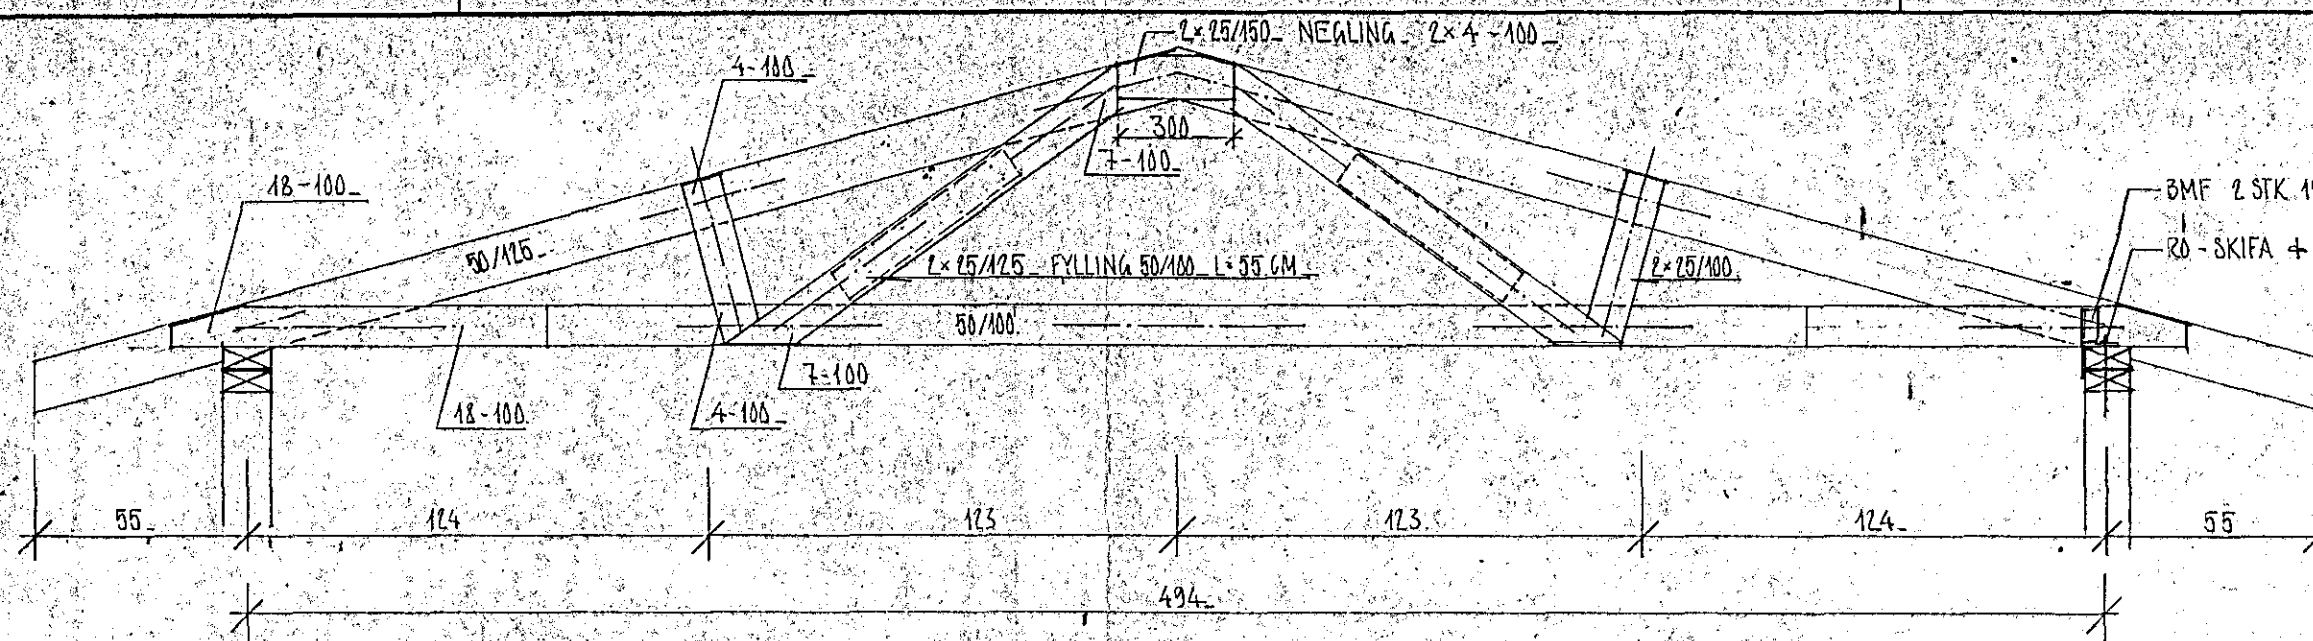

Hrauntunga 18 Hafnarfirði

Skýringar:

Efni í sperrum sé T200, beint, háspurt og laust við stóra kvisti og sprungur.
 Þera skal C-FOX (brúnt) á alla sperruenda og sameyktil í mæni.
 Negla skal helming af þeim naglafjölda sem upp er gefinn, hvorum megin frá.
 Bil milli sperra er 100.cm.