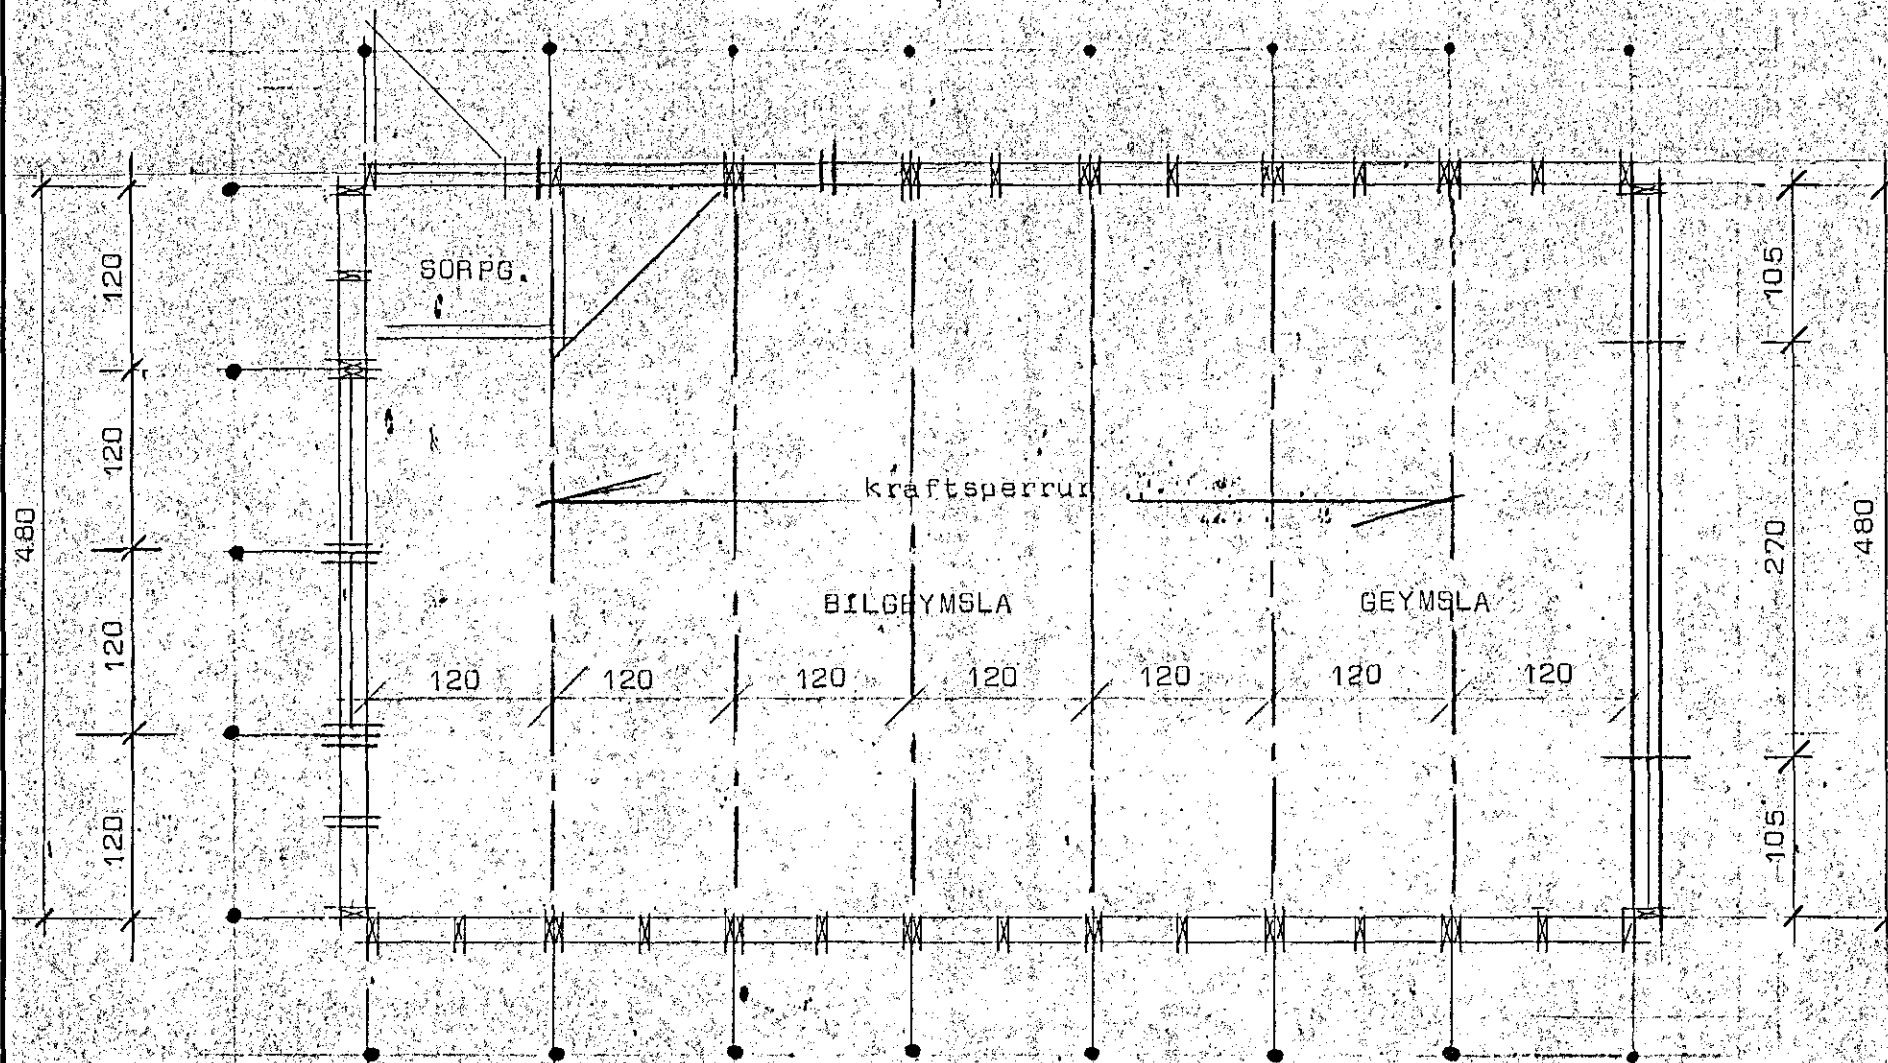

Grunnmynd bilgeymslu

STADALHÚS S F
TEIKNISTOFA SÍÐUMULA 31 SIMI 83141

VERKEFNI Bilgeymsla	DAGS. okt 1981	VERK NR 1 ST 190
Hrauntunga 18 Hafnarfirði	MKV. 1:50, 1:20	
	BR.	
	BLAD NR	
SIGURDUR GUDMUNDSSON	SIGURDUR P KRISTJANSSON	FTEI