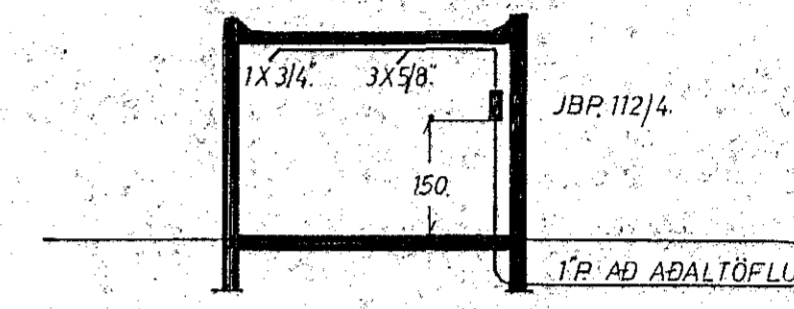

AFSTÖÐUMYND 1:500.

SNÍÐ BÍLSKÚR 1:100.

GRUNNMYND BÍLSKÚR 1:50.

Skýringar.
Hæð rofa og tengja í bílskúr sé 110 cm. Á öðru teiti vísað til skýringa á bláði nr. 1

RAFÖNNUN S.Ó. SÉLFOSI	BL 2
HRAUNTUNGA 28. HAFNARF.	KVARDI 1:50 1:100 1:500
RAFLÖGN.	SAMP S.Ó. & H.
TEIKN. S.Ó. & H.	DAGS. Mars. 82
Smíðar. S.Ó. SÉLFOSI	07