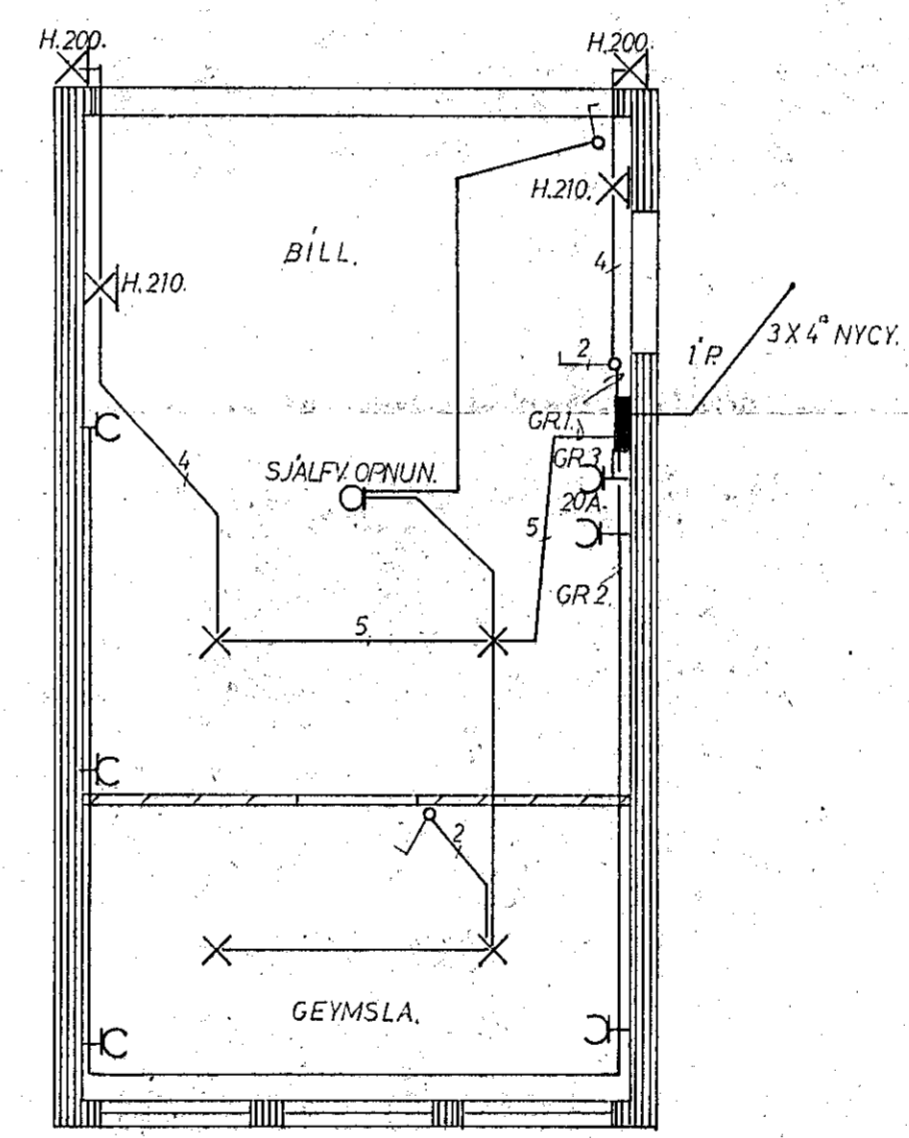

AFSTÖÐUMYND 1:500.

SNÍÐ BÍLSKÚR 1:100.

GRUNNMYND BÍLSKÚR 1:50.

Skýringar.
Hæð rofa og tengja í bílskúr sé 110 cm. Á öðru teiti vísað til skýringa á bláði nr. 1

RAFÖNNUN S.Ó. SÉLFOSI	BL 2
HRAUNTUNGA 28. HAFNARF.	KVARDI 1:50 1:100 1:500
RAFLÖGN.	SAMP S.Ó. & H.
TEIKN. S.Ó. & H.	DAGS. Mars. 82
Smíðar. S.Ó. SÉLFOSI	07