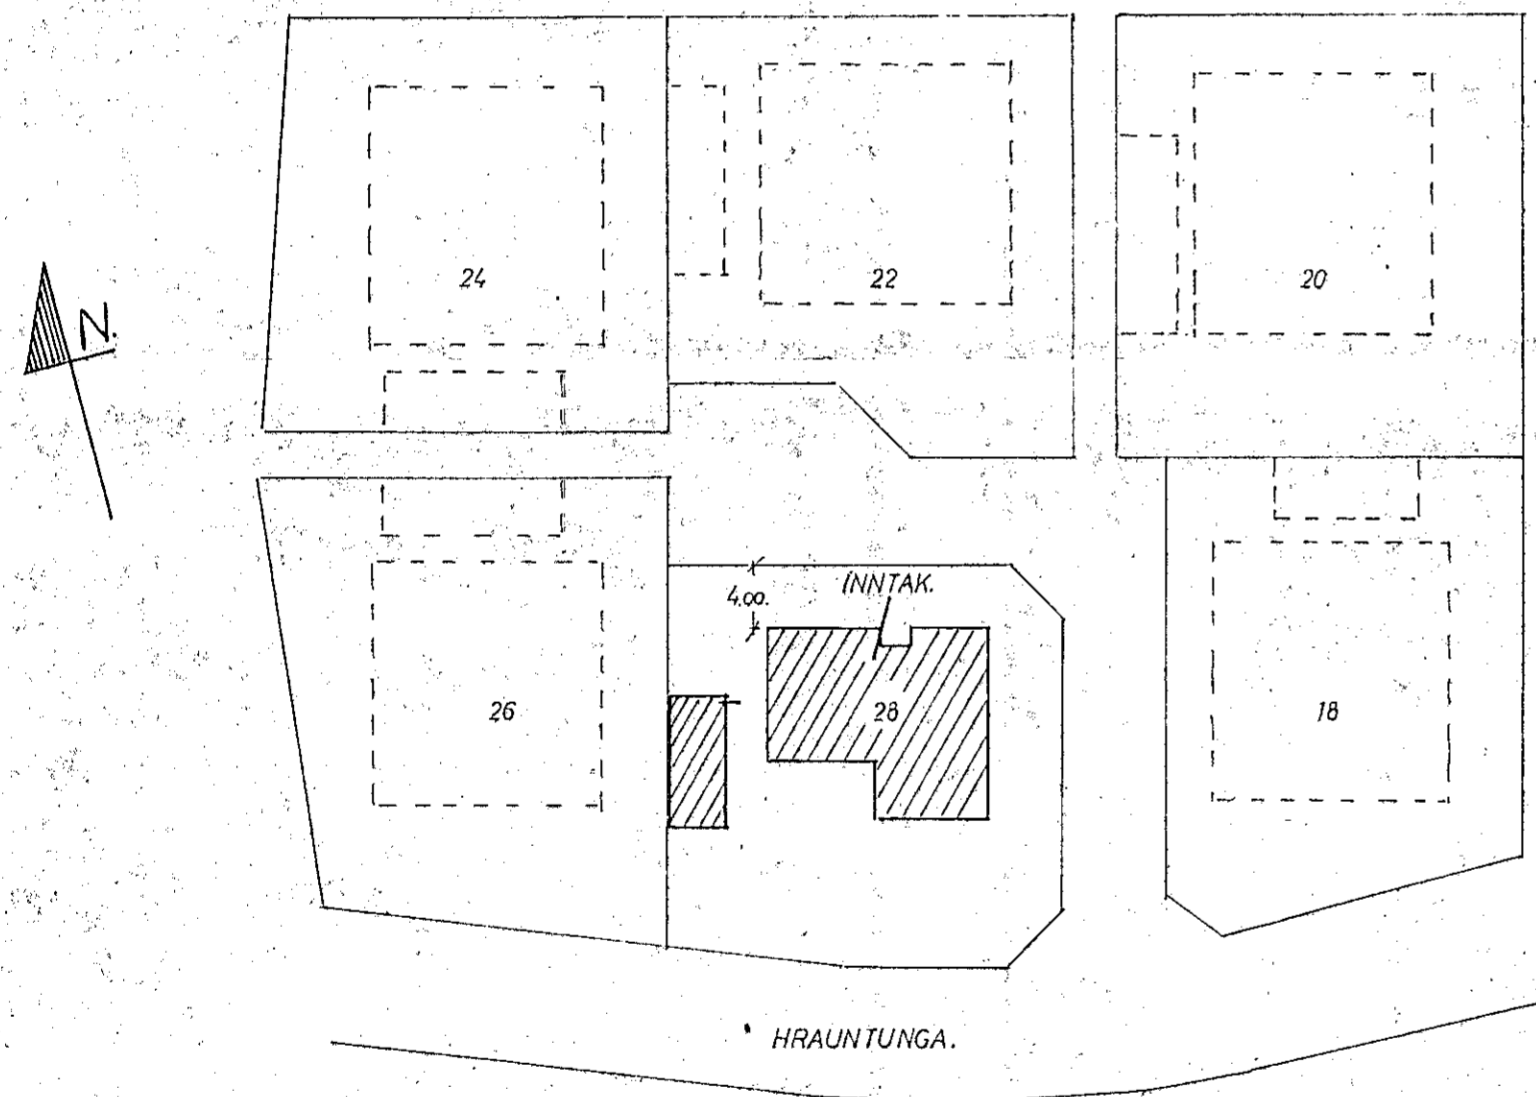

AFSTÖÐUMYND 1:500.

SNÍÐ BÍLSKÚR 1:100.

GRUNNMYND BÍLSKÚR 1:50.

Skýringar.
Hæð rofa og tengja í bílskúr sé 110 cm. Á öðru teiti vísað til skýringa á bláði nr. 1

RAFÖNNUN S.Ó. SÉLFOSI	BL 2
HRAUNTUNGA 28. HAFNARF.	KVARDI 1:50 1:100 1:500
RAFLÖGN.	SAMP S.Ó. & H.
TEIKN. S.Ó. & H.	DAGS. Mars. 82
Smíðar. S.Ó. SÉLFOSI	07