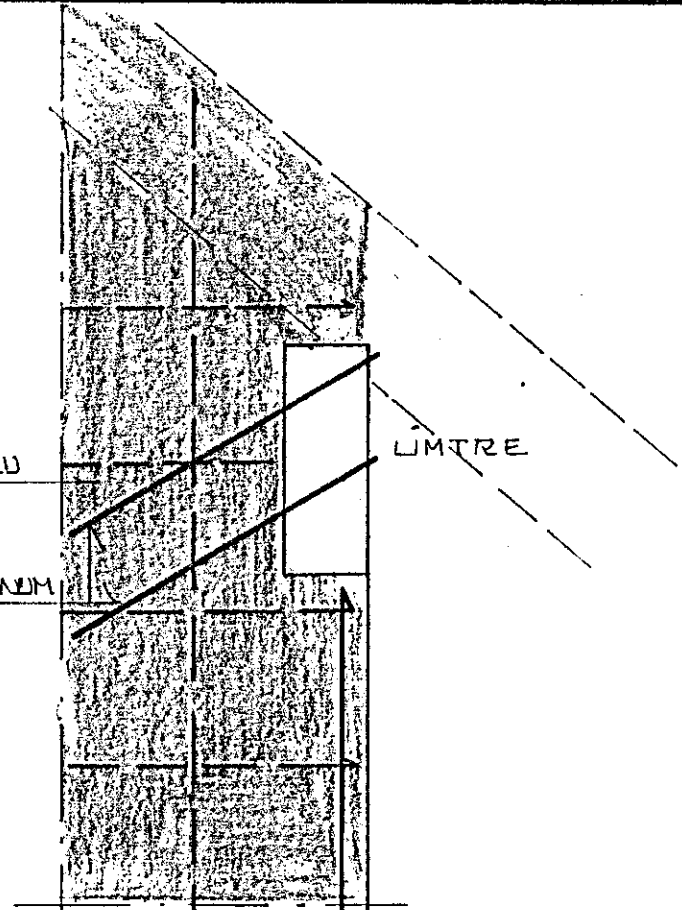

FRAGANGUR SVALIK
SVA TEIKN. 07

GRUNNMYND 2. HÆÐ 1:50

SULUJARN 4K 10
GARDIR R8° 15 L° 60

SULA S2.1 1:10

BEUDING VEGGSULU
K 10° 20 B

2 STK K 12 BORADIGGJUM
LIMTRE: STANDI TUNN
STEVPU L° 150

SULA S2.1 1:10

S1A