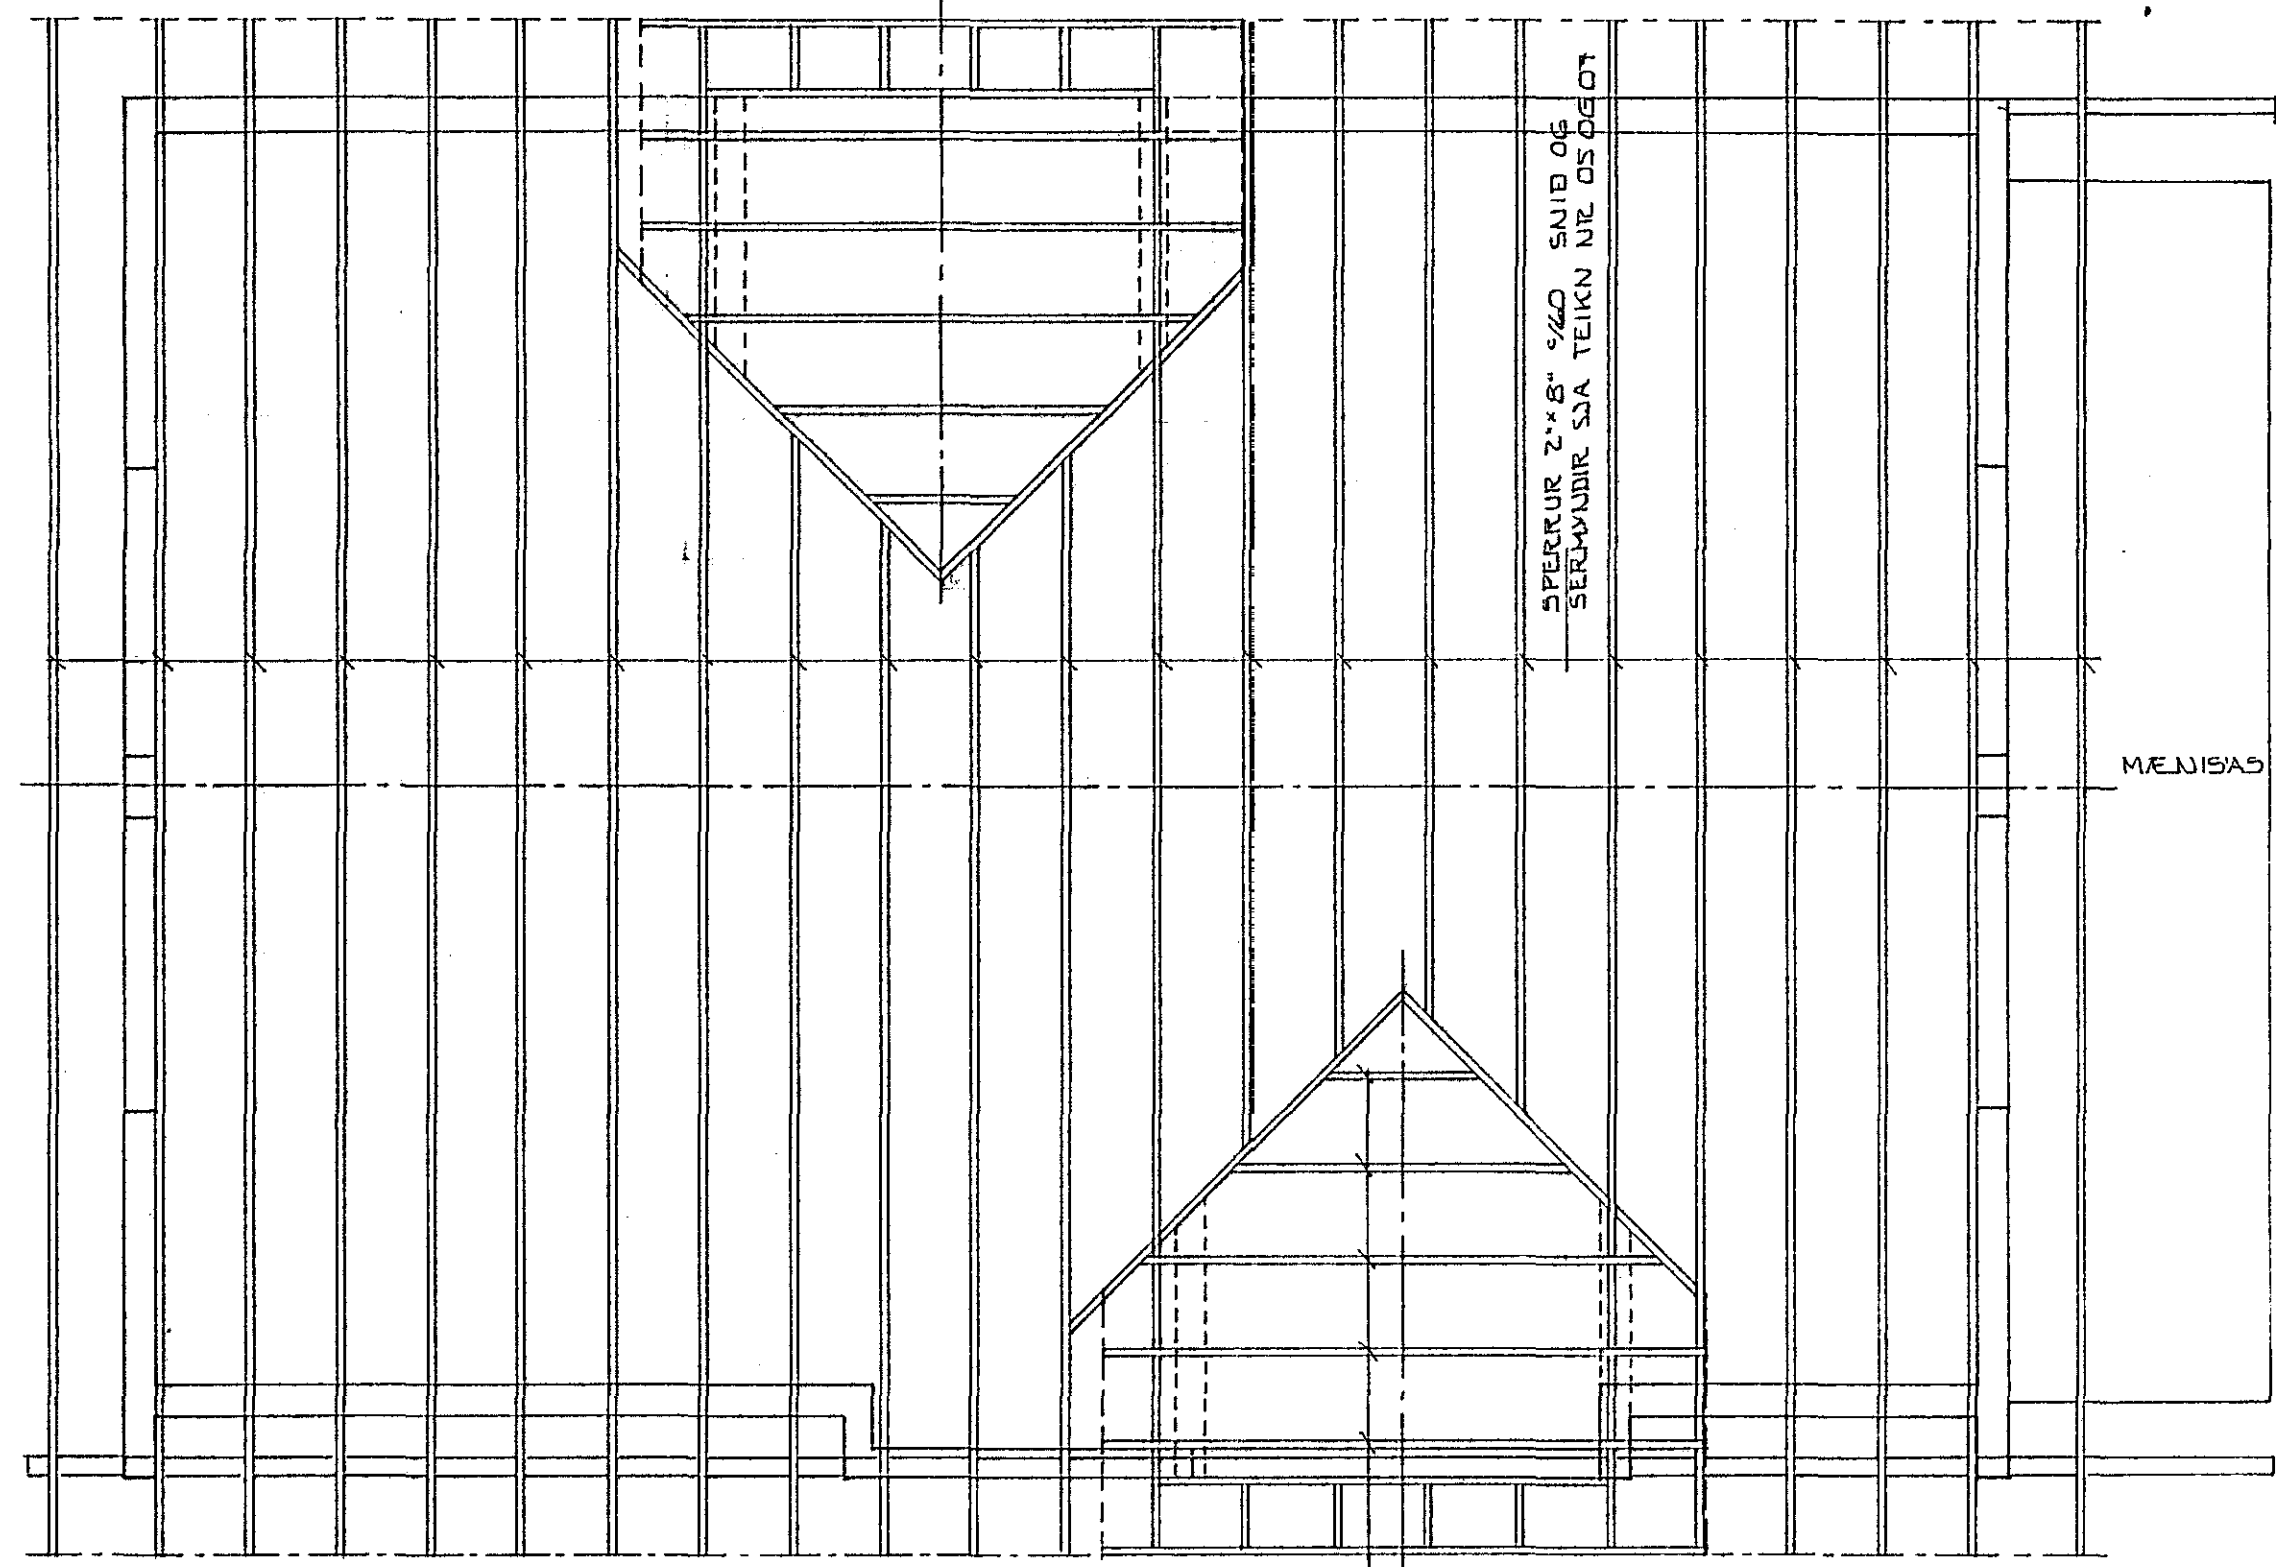

SPERRUR 2"x6" 9/2 60
SNIB OG SERMYNDIR SJA TEIKN 05

A

SPERKJURUNDIR KVISTI
2"x8" FESTAR IBURÐAKGRIND

SPERRUR 2"x8" 9/20 SNIB OG
SERMYNDIR SJA TEIKN NR 05 06 07

MÆNISAS

MÆNISAS

GRUNNMYND RIS 1:50

A