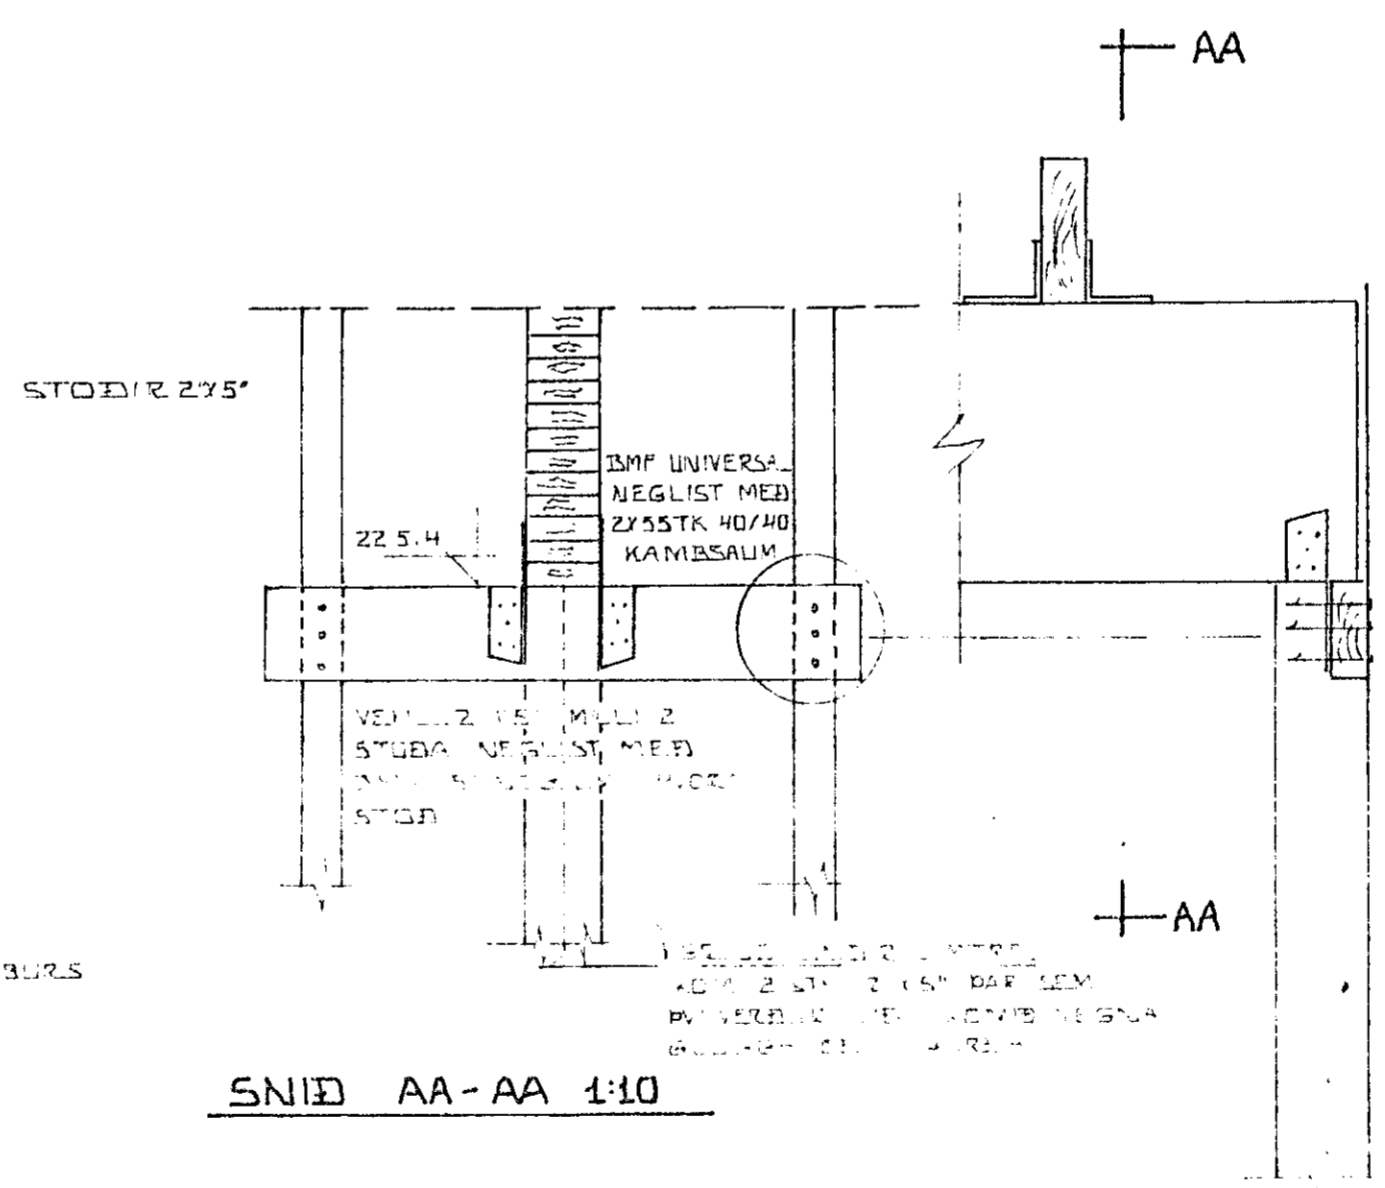

SNIÐ Í ÚTVEGG MEÐ GLUGGA  
1:10

SNIÐ AA-AA 1:10

SNIÐ A-A 1:10

HRUNTUNGA 4 HAFNARFIRÐI.		DAGS 820119
SNIÐ OG SÉRMÝNDIR.		REIKN
MELKV 115		TEIKN
SIGURÐUR ÞORLEIFSSON TÆKNIFRÆÐINGUR P.F.F.I.		VERK NR. 8202
STRANDGÖTU 11 HAFNARFIRÐI SÍMI 54751		TEIKN NR. 06