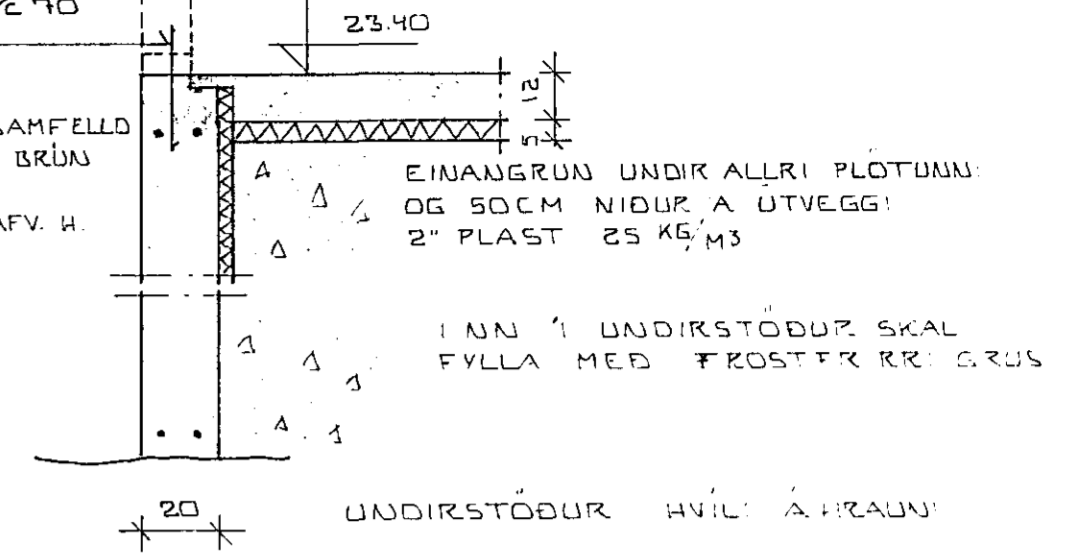

STEYPA SKAL FASTA SNITTEIÐA
 Ø 12 MM OG SKULU ÞEIR NÁ AMK
 25 CM NIÐUR Í STEYPU VIBRA SKAL
 VANDLEGA STEYPU UM HVERFIS TEINANA
 TEINARNIR SEU 5/2 70

2KÍÐ HEIL OG SAMFELÐ
 Í EFRU OG NEÐRI BRÚN
 UNDIRSTÁÐA
 ATH: AKVÆÐI KAFV. H.
 UM SÖKKULSKAUT