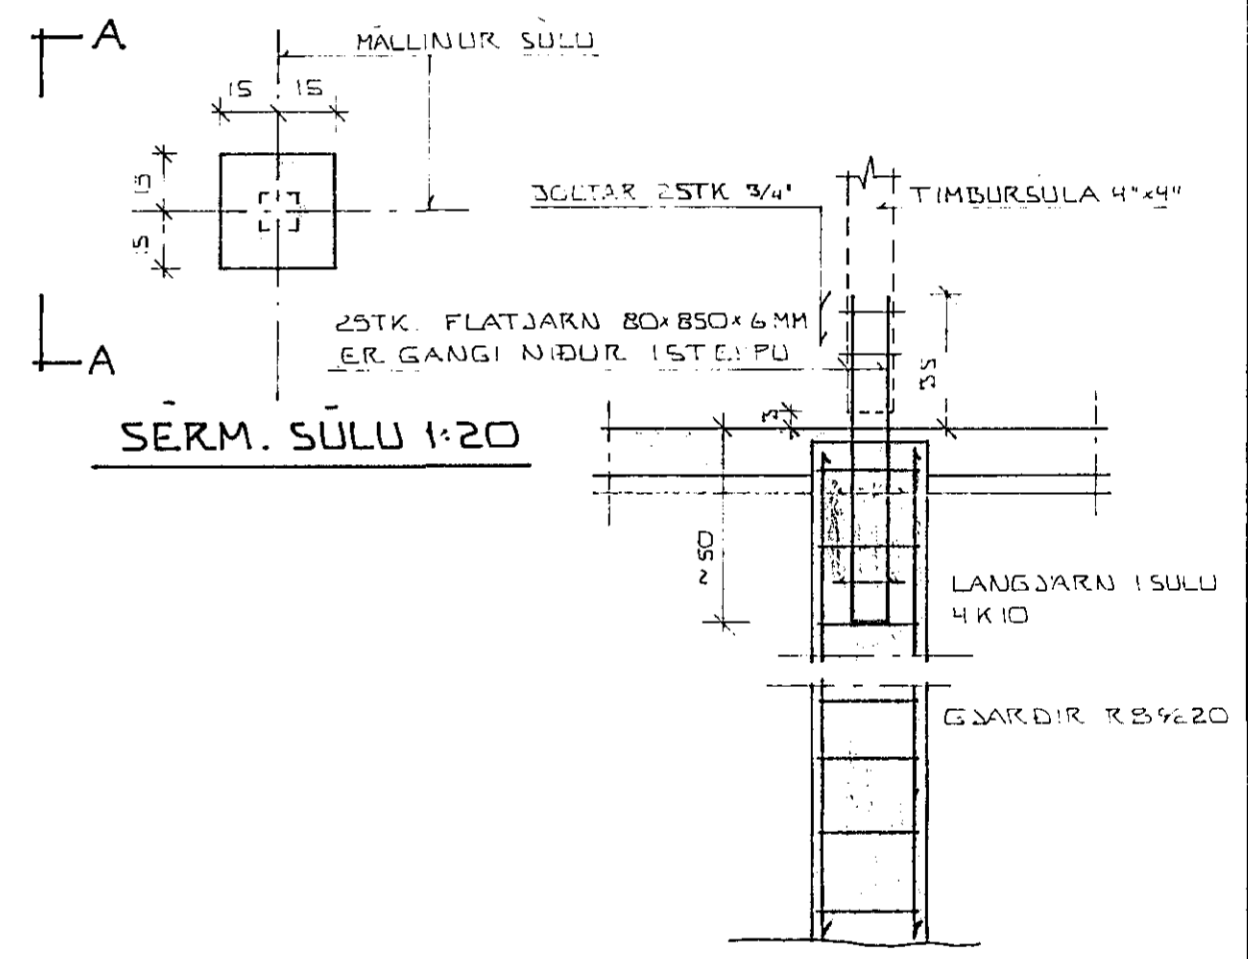

STEYPA SKAL FASTA SNITTEIÐA
 Ø 12 MM OG SKULU ÞEIR NÁ AMK
 25 CM NIÐUR Í STEYPU VIBRA SKAL
 VANDLEGA STEYPU UM HVERFIS TEINANA
 TEINARNIR SEU 5/2 70

2KÍÐ HEIL OG SAMFELÐ
 Í EFRU OG NEÐRI BRÚN
 UNDIRSTÁÐA
 ATH: AKVÆÐI KAFV. H.
 UM SÖKKULSKAUT

SNÍÐ Í ÚTVEGG 1:20

SNÍÐ A-A 1:20

GRUNNMYND UNDIRSTÖÐUR 1:50

HRAUNTUNGA 4 HAFNARFIRÐI		DAGS 820303
UNDIRSTÖÐUR GRUNNMYND OG SNÍÐ		REIKN. <i>[Signature]</i>
MÆLIKV. 1:50 A 1:20		TEIKN. <i>[Signature]</i>
SIGURÐUR ÞORLEIFSSON TÆKNIFRÆÐINGUR P.T.E.I.		VERK NR. 8202
STRANDGÖTU 11 HAFNARFIRÐI SÍMI 54751		TEIKN. NR. 01