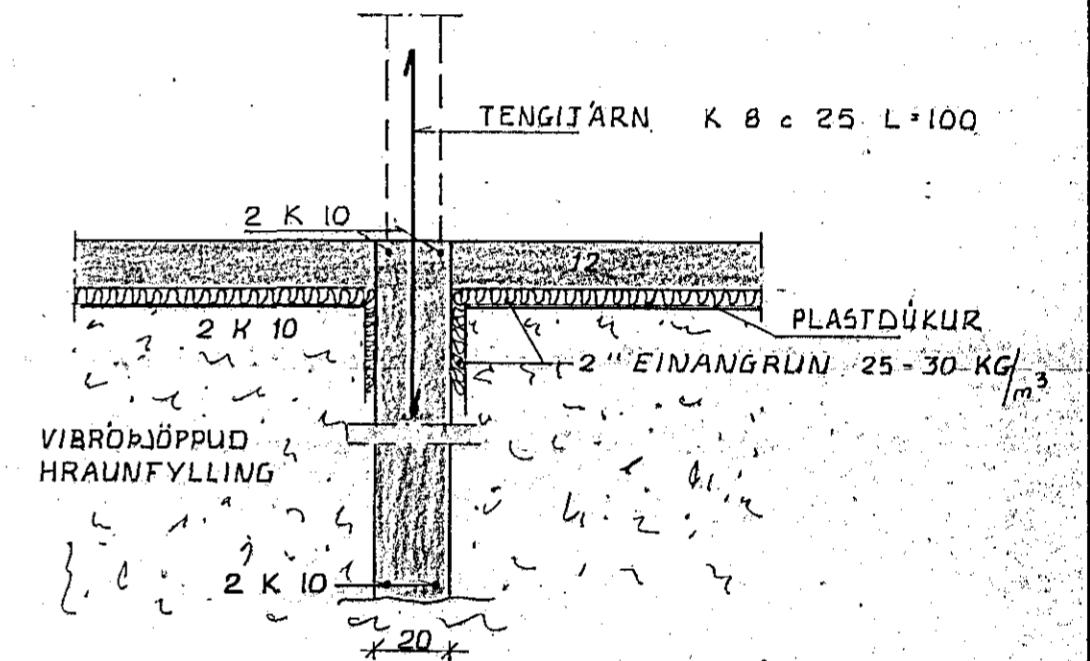

GRUNNMYND 1:50

SNIB 'I ÚTVEGGI 1:20

SNIB 'I INNVEGG 1:20

SULA S1 1:20

SKÝRINGAR SJA TEIKNINGU NR. 1.0.

HRAUNTUNGA 8, HAFNARFIRÐI	MÆLIKVÆÐI 1:50 1:20	VERK 8104	TEIKN NR 1.1.
UNDIRSTÖÐUR	Hannað: O.V. Teiknað: M.	Yfirfarið: Samb:	DAGS ÓKT '81.
JÓHANN GUNNAR BERGÞÓRSSON STRÁNDGÖTU 11 — HAFNARFIRÐI — SÍMI 53315	BREYTT		