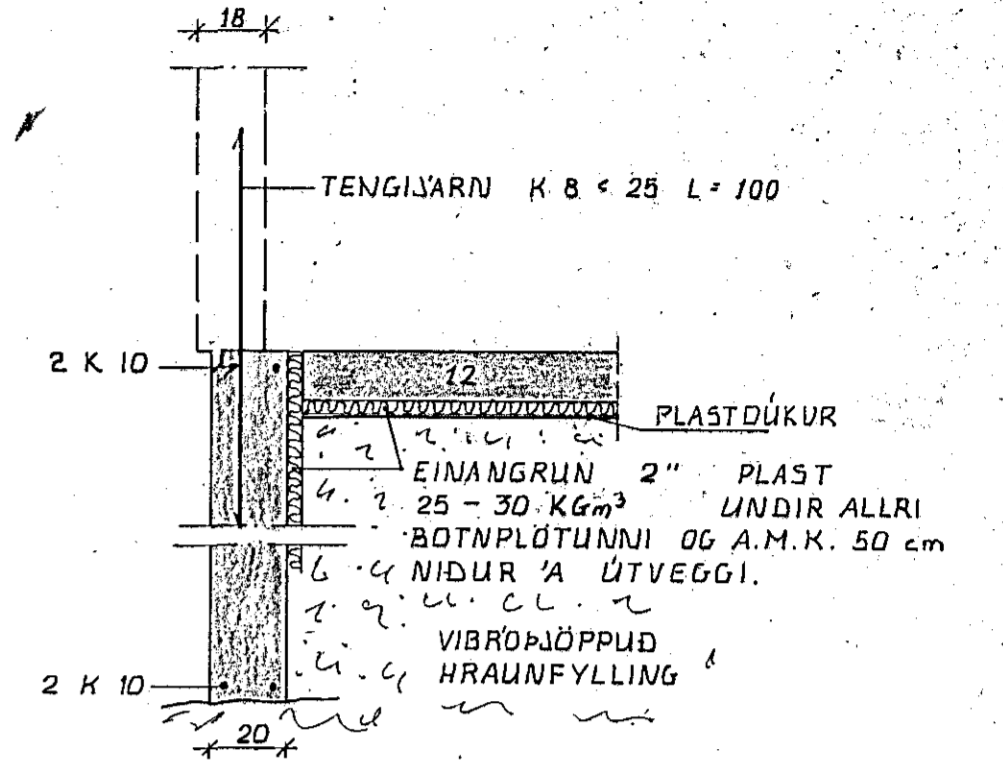

GRUNNMYND 1:50

SNIB 'I ÚTVEGGI 1:20

SNIB 'I INNVEGG 1:20

SULA S1 1:20

SKÝRINGAR SJA TEIKNINGU NR. 1.0.

HRAUNTUNGA 8, HAFNARFIRÐI	MÆLIKVÆÐI 1:50 1:20	VERK 8104	TEIKN NR 1.1.
UNDIRSTÖÐUR	Hannað: O.V. Teiknað: M.	Yfirfarið: Samb:	DAGS ÓKT '81.
JÓHANN GUNNAR BERGÞÓRSSON STRÁNDGÖTU 11 — HAFNARFIRÐI — SÍMI 53315	BREYTT		