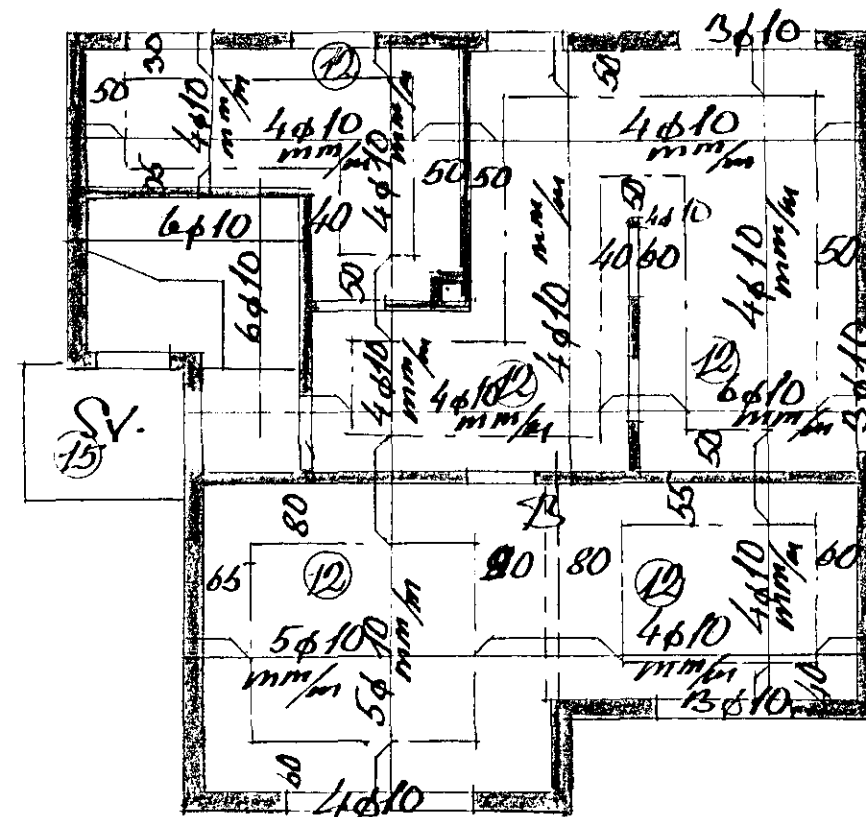

Blöndun steypu 1:2:3

Yfir dyr og glugga komi 2φ10, nema annað sé tekið fram.
 Þörluþykkir í ○

Lofl yfir kjallara 1:100

Lofl yfir 1. hæð 1:100

Skafnarf. í júlí '56
 Sig. J. Ólafsson