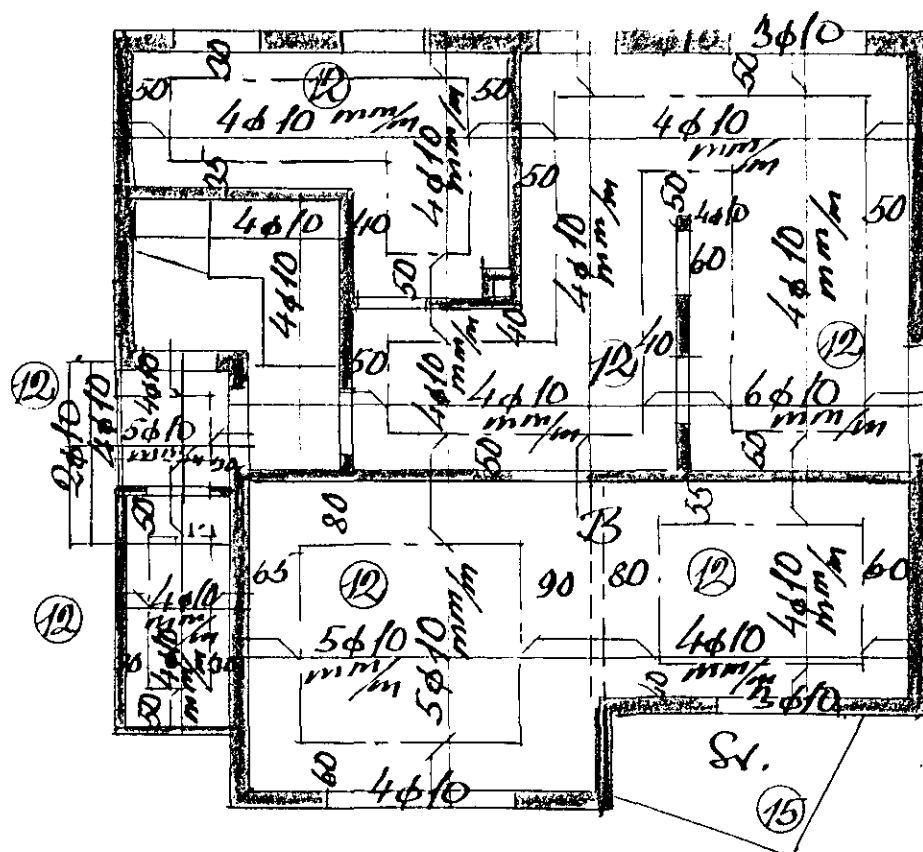

Blöndun steypu 1:2:3

Yfir dyr og glugga komi 2φ10, nema annað sé tekið fram.
 Þörluþykkir í ○

Lofl yfir kjallara 1:100

Lofl yfir 1. hæð 1:100

Skafnarf. í júlí '56
 Sig. J. Ólafsson